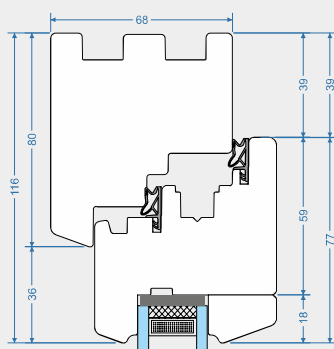

Style S-03 68mm

listwa „Standard”

- ✓ Grubość skrzydła i ramy 68mm
- ✓ Drewniany kapinos ramy
- ✓ Drewniany kapinos skrzydła
- ✓ Właściwości cieplne okna $U_w=1,3 \text{ W/m}^2 \text{ *}$
- ✓ Właściwości akustyczne 34 (-1;-5) dB **
- ✓ Pakiet szybowy od 24mm do 36mm
- ✓ Kolory: RAL, NCS, lazury VIDAWO
- ✓ Dostępny profil renowacyjnyjny

* dla okna referencyjnego 1230 x 1480 z pakietem 4/16/4 i ciepłą ramką
** dla okna z pakietem szybowym 4/16/4

STL-03-68-S

Style S-03 68mm

listwa „Retro”

- ✓ Grubość skrzydła i ramy 68mm
- ✓ Drewniany kapinos ramy
- ✓ Drewniany kapinos skrzydła
- ✓ Właściwości cieplne okna $U_w=1,3 \text{ W/m}^2 *$
- ✓ Właściwości akustyczne 34 (-1;-5) dB **
- ✓ Pakiet szybowy od 24mm do 36mm
- ✓ Kolory: RAL, NCS, lazury VIDAWO
- ✓ Dostępny profil renowacyjnyjny

* dla okna referencyjnego 1230 x 1480 z pakietem 4/16/4 i ciepłą ramką
** dla okna z pakietem szybowym 4/16/4

STL-03-68-R