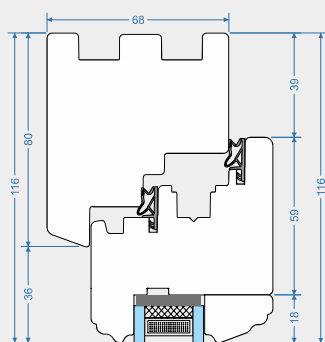

Style S-03 68mm

listwa „Standard”

- ✓ Grubość skrzydła i ramy 68mm
- ✓ Drewniany kapinos ramy
- ✓ Drewniany kapinos skrzydła
- ✓ Właściwości cieplne okna $U_w=1,3 \text{ W/m}^2 \text{ *}$
- ✓ Właściwości akustyczne 34 (-1;-5) dB **
- ✓ Pakiet szybowy od 24mm do 36mm
- ✓ Kolory: RAL, NCS, lazury VIDAWO
- ✓ Dostępny profil renowacyjnyjny

* dla okna referencyjnego 1230 x 1480 z pakietem 4/16/4 i ciepłą ramką
** dla okna z pakietem szybowym 4/16/4

STL-03-68-S

Style S-03 68mm

listwa „Retro”

- ✓ Grubość skrzydła i ramy 68mm
- ✓ Drewniany kapinos ramy
- ✓ Drewniany kapinos skrzydła
- ✓ Właściwości cieplne okna $U_w=1,3 \text{ W/m}^2 *$
- ✓ Właściwości akustyczne 34 (-1;-5) dB **
- ✓ Pakiet szybowy od 24mm do 36mm
- ✓ Kolory: RAL, NCS, lazury VIDAWO
- ✓ Dostępny profil renowacyjnyjny

* dla okna referencyjnego 1230 x 1480 z pakietem 4/16/4 i ciepłą ramką
** dla okna z pakietem szybowym 4/16/4

STL-03-68-R