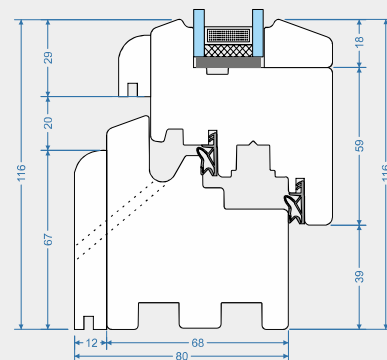

Style S-03 68mm

listwa „Standard”

- ✓ Grubość skrzydła i ramy 68mm
- ✓ Drewniany kapinos ramy
- ✓ Drewniany kapinos skrzydła
- ✓ Właściwości cieplne okna $U_w=1,3 \text{ W/m}^2 \text{ *}$
- ✓ Właściwości akustyczne 34 (-1;-5) dB **
- ✓ Pakiet szybowy od 24mm do 36mm
- ✓ Kolory: RAL, NCS, lazury VIDAWO
- ✓ Dostępny profil renowacyjnyjny

* dla okna referencyjnego 1230 x 1480 z pakietem 4/16/4 i ciepłą ramką
** dla okna z pakietem szybowym 4/16/4

STL-03-68-S

Style S-03 68mm

listwa „Retro”

- ✓ Grubość skrzydła i ramy 68mm
- ✓ Drewniany kapinos ramy
- ✓ Drewniany kapinos skrzydła
- ✓ Właściwości cieplne okna $U_w=1,3 \text{ W/m}^2 *$
- ✓ Właściwości akustyczne 34 (-1;-5) dB **
- ✓ Pakiet szybowy od 24mm do 36mm
- ✓ Kolory: RAL, NCS, lazury VIDAWO
- ✓ Dostępny profil renowacyjnyjny

* dla okna referencyjnego 1230 x 1480 z pakietem 4/16/4 i ciepłą ramką
** dla okna z pakietem szybowym 4/16/4

STL-03-68-R