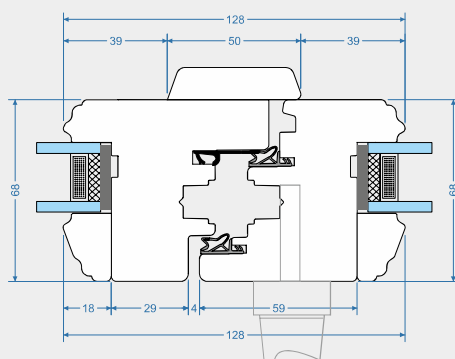

Style S-03 68mm

listwa „Standard”

- ✓ Grubość skrzydła i ramy 68mm
- ✓ Drewniany kapinos ramy
- ✓ Drewniany kapinos skrzydła
- ✓ Właściwości cieplne okna $U_w=1,3 \text{ W/m}^2 \text{ *}$
- ✓ Właściwości akustyczne 34 (-1;-5) dB **
- ✓ Pakiet szybowy od 24mm do 36mm
- ✓ Kolory: RAL, NCS, lazury VIDAWO
- ✓ Dostępny profil renowacyjnyjny

* dla okna referencyjnego 1230 x 1480 z pakietem 4/16/4 i ciepłą ramką
** dla okna z pakietem szybowym 4/16/4

STL-03-68-S

Style S-03 68mm

listwa „Retro”

- ✓ Grubość skrzydła i ramy 68mm
- ✓ Drewniany kapinos ramy
- ✓ Drewniany kapinos skrzydła
- ✓ Właściwości cieplne okna $U_w=1,3 \text{ W/m}^2 *$
- ✓ Właściwości akustyczne 34 (-1;-5) dB **
- ✓ Pakiet szybowy od 24mm do 36mm
- ✓ Kolory: RAL, NCS, lazury VIDAWO
- ✓ Dostępny profil renowacyjnyjny

* dla okna referencyjnego 1230 x 1480 z pakietem 4/16/4 i ciepłą ramką
** dla okna z pakietem szybowym 4/16/4

STL-03-68-R