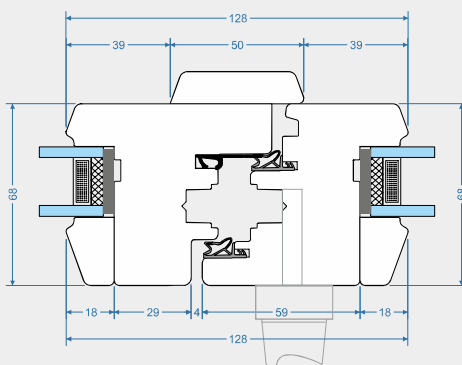

Style S-03 68mm

listwa „Standard”

- ✓ Grubość skrzydła i ramy 68mm
- ✓ Drewniany kapinos ramy
- ✓ Drewniany kapinos skrzydła
- ✓ Właściwości cieplne okna $U_w=1,3 \text{ W/m}^2 \text{ *}$
- ✓ Właściwości akustyczne 34 (-1;-5) dB **
- ✓ Pakiet szybowy od 24mm do 36mm
- ✓ Kolory: RAL, NCS, lazury VIDAWO
- ✓ Dostępny profil renowacyjnyjny

* dla okna referencyjnego 1230 x 1480 z pakietem 4/16/4 i ciepłą ramką
** dla okna z pakietem szybowym 4/16/4

STL-03-68-S

Style S-03 68mm

listwa „Retro”

- ✓ Grubość skrzydła i ramy 68mm
- ✓ Drewniany kapinos ramy
- ✓ Drewniany kapinos skrzydła
- ✓ Właściwości cieplne okna $U_w=1,3 \text{ W/m}^2 *$
- ✓ Właściwości akustyczne 34 (-1;-5) dB **
- ✓ Pakiet szybowy od 24mm do 36mm
- ✓ Kolory: RAL, NCS, lazury VIDAWO
- ✓ Dostępny profil renowacyjnyjny

* dla okna referencyjnego 1230 x 1480 z pakietem 4/16/4 i ciepłą ramką
** dla okna z pakietem szybowym 4/16/4

STL-03-68-R