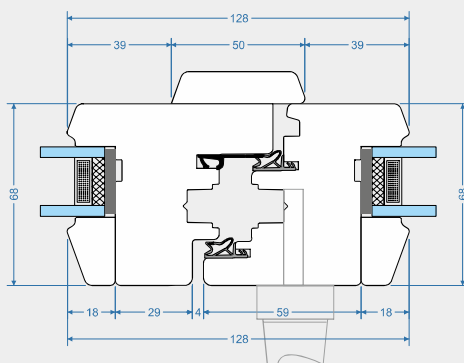

Style S-02 68mm

listwa „Standard”

- ✓ Grubość skrzydła i ramy 68mm
- ✓ Drewniany kapinos ramy
- ✓ Drewniany kapinos skrzydła
- ✓ Właściwości cieplne okna $U_w=1,3 \text{ W/m}^2$ *
- ✓ Właściwości akustyczne 34 (-1;-5) dB **
- ✓ Pakiet szybowy od 24mm do 36mm
- ✓ Kolory: RAL, NCS, lazury VIDAWO
- ✓ Dostępny profil renowacyjny

* dla okna referencyjnego 1230 x 1480 z pakietem 4/16/4 i ciepłą ramką
** dla okna z pakietem szybowym 4/16/4

STL-02-68-S

Style S-02 68mm

listwa „Retro”

- ✓ Grubość skrzydła i ramy 68mm
- ✓ Drewniany kapinos ramy
- ✓ Drewniany kapinos skrzydła
- ✓ Właściwości cieplne okna $U_w=1,3 \text{ W/m}^2 *$
- ✓ Właściwości akustyczne 34 (-1;-5) dB **
- ✓ Pakiet szybowy od 24mm do 36mm
- ✓ Kolory: RAL, NCS, lazury VIDAWO
- ✓ Dostępny profil renowacyjny

* dla okna referencyjnego 1230 x 1480 z pakietem 4/16/4 i ciepłą ramką
** dla okna z pakietem szybowym 4/16/4

STL-02-68-R