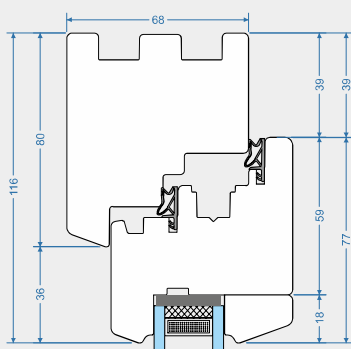

Style S-02 68mm

listwa „Standard”

- ✓ Grubość skrzydła i ramy 68mm
- ✓ Drewniany kapinos ramy
- ✓ Drewniany kapinos skrzydła
- ✓ Właściwości cieplne okna $U_w=1,3 \text{ W/m}^2$ *
- ✓ Właściwości akustyczne 34 (-1;-5) dB **
- ✓ Pakiet szybowy od 24mm do 36mm
- ✓ Kolory: RAL, NCS, lazury VIDAWO
- ✓ Dostępny profil renowacyjny

* dla okna referencyjnego 1230 x 1480 z pakietem 4/16/4 i ciepłą ramką
** dla okna z pakietem szybowym 4/16/4

STL-02-68-S

Style S-02 68mm

listwa „Retro”

- ✓ Grubość skrzydła i ramy 68mm
- ✓ Drewniany kapinos ramy
- ✓ Drewniany kapinos skrzydła
- ✓ Właściwości cieplne okna $U_w=1,3 \text{ W/m}^2 *$
- ✓ Właściwości akustyczne 34 (-1;-5) dB **
- ✓ Pakiet szybowy od 24mm do 36mm
- ✓ Kolory: RAL, NCS, lazury VIDAWO
- ✓ Dostępny profil renowacyjny

* dla okna referencyjnego 1230 x 1480 z pakietem 4/16/4 i ciepłą ramką
** dla okna z pakietem szybowym 4/16/4

STL-02-68-R