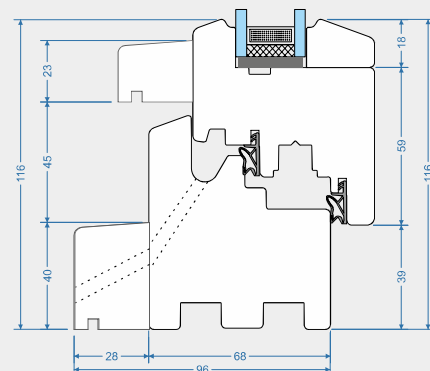

Style S-02 68mm

listwa „Standard”

- ✓ Grubość skrzydła i ramy 68mm
- ✓ Drewniany kapinos ramy
- ✓ Drewniany kapinos skrzydła
- ✓ Właściwości cieplne okna $U_w=1,3 \text{ W/m}^2$ *
- ✓ Właściwości akustyczne 34 (-1;-5) dB **
- ✓ Pakiet szybowy od 24mm do 36mm
- ✓ Kolory: RAL, NCS, lazury VIDAWO
- ✓ Dostępny profil renowacyjny

* dla okna referencyjnego 1230 x 1480 z pakietem 4/16/4 i ciepłą ramką
** dla okna z pakietem szybowym 4/16/4

STL-02-68-S

Style S-02 68mm

listwa „Retro”

- ✓ Grubość skrzydła i ramy 68mm
- ✓ Drewniany kapinos ramy
- ✓ Drewniany kapinos skrzydła
- ✓ Właściwości cieplne okna $U_w=1,3 \text{ W/m}^2 *$
- ✓ Właściwości akustyczne 34 (-1;-5) dB **
- ✓ Pakiet szybowy od 24mm do 36mm
- ✓ Kolory: RAL, NCS, lazury VIDAWO
- ✓ Dostępny profil renowacyjny

* dla okna referencyjnego 1230 x 1480 z pakietem 4/16/4 i ciepłą ramką
** dla okna z pakietem szybowym 4/16/4

STL-02-68-R