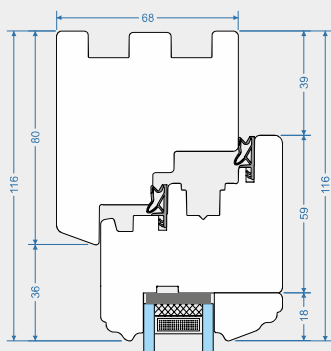

Style S-02 68mm

listwa „Standard”

- ✓ Grubość skrzydła i ramy 68mm
- ✓ Drewniany kapinos ramy
- ✓ Drewniany kapinos skrzydła
- ✓ Właściwości cieplne okna $U_w=1,3 \text{ W/m}^2$ *
- ✓ Właściwości akustyczne 34 (-1;-5) dB **
- ✓ Pakiet szybowy od 24mm do 36mm
- ✓ Kolory: RAL, NCS, lazury VIDAWO
- ✓ Dostępny profil renowacyjny

* dla okna referencyjnego 1230 x 1480 z pakietem 4/16/4 i ciepłą ramką
** dla okna z pakietem szybowym 4/16/4

STL-02-68-S

Style S-02 68mm

listwa „Retro”

- ✓ Grubość skrzydła i ramy 68mm
- ✓ Drewniany kapinos ramy
- ✓ Drewniany kapinos skrzydła
- ✓ Właściwości cieplne okna $U_w=1,3 \text{ W/m}^2 *$
- ✓ Właściwości akustyczne 34 (-1;-5) dB **
- ✓ Pakiet szybowy od 24mm do 36mm
- ✓ Kolory: RAL, NCS, lazury VIDAWO
- ✓ Dostępny profil renowacyjny

* dla okna referencyjnego 1230 x 1480 z pakietem 4/16/4 i ciepłą ramką
** dla okna z pakietem szybowym 4/16/4

STL-02-68-R