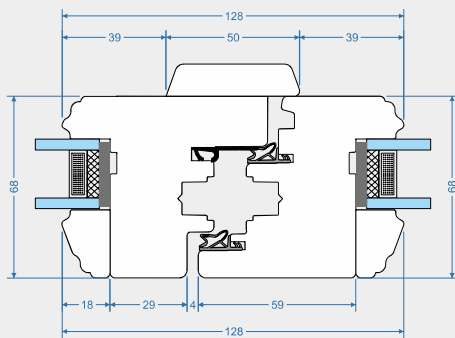

Style S-02 68mm

listwa „Standard”

- ✓ Grubość skrzydła i ramy 68mm
- ✓ Drewniany kapinos ramy
- ✓ Drewniany kapinos skrzydła
- ✓ Właściwości cieplne okna $U_w=1,3 \text{ W/m}^2$ *
- ✓ Właściwości akustyczne 34 (-1;-5) dB **
- ✓ Pakiet szybowy od 24mm do 36mm
- ✓ Kolory: RAL, NCS, lazury VIDAWO
- ✓ Dostępny profil renowacyjny

* dla okna referencyjnego 1230 x 1480 z pakietem 4/16/4 i ciepłą ramką
** dla okna z pakietem szybowym 4/16/4

STL-02-68-S

Style S-02 68mm

listwa „Retro”

- ✓ Grubość skrzydła i ramy 68mm
- ✓ Drewniany kapinos ramy
- ✓ Drewniany kapinos skrzydła
- ✓ Właściwości cieplne okna $U_w=1,3 \text{ W/m}^2 *$
- ✓ Właściwości akustyczne 34 (-1;-5) dB **
- ✓ Pakiet szybowy od 24mm do 36mm
- ✓ Kolory: RAL, NCS, lazury VIDAWO
- ✓ Dostępny profil renowacyjny

* dla okna referencyjnego 1230 x 1480 z pakietem 4/16/4 i ciepłą ramką
** dla okna z pakietem szybowym 4/16/4

STL-02-68-R