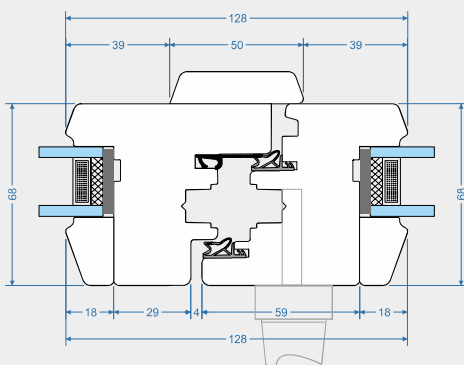

# Standard 68mm

listwa „Standard”

- ✓ Grubość skrzydła i ramy 68mm
- ✓ Aluminiowy okapnik ramy
- ✓ Aluminiowy okapnik skrzydła
- ✓ Właściwości cieplne okna  $U_w=1,3 \text{ W/m}^2$  \*
- ✓ Właściwości akustyczne 34 (-1;-5) dB \*\*
- ✓ Pakiet szybowy od 24mm do 36mm
- ✓ Kolory: RAL, NCS, lazury VIDAWO
- ✓ Dostępny profil renowacyjny

\* dla okna referencyjnego 1230 x 1480 z pakietem 4/16/4 i ciepłą ramką  
\*\* dla okna z pakietem szybowym 4/16/4

STD-68-S

# Standard 68mm

listwa „Retro”

- ✓ Grubość skrzydła i ramy 68mm
- ✓ Aluminiowy okapnik ramy
- ✓ Aluminiowy okapnik skrzydła
- ✓ Właściwości cieplne okna  $U_w=1,3 \text{ W/m}^2$  \*
- ✓ Właściwości akustyczne 34 (-1;-5) dB \*\*
- ✓ Pakiet szybowy od 24mm do 36mm
- ✓ Kolory: RAL, NCS, lazury VIDAWO
- ✓ Dostępny profil renowacyjnyjny

\* dla okna referencyjnego 1230 x 1480 z pakietem 4/16/4 i ciepłą ramką  
\*\* dla okna z pakietem szybowym 4/16/4

STD-68-R