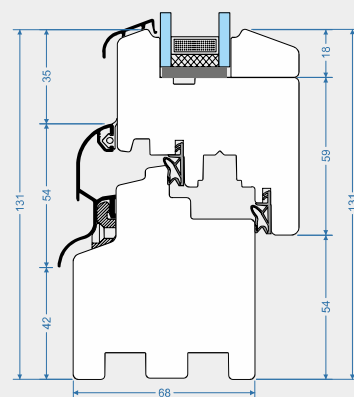

# Standard 68mm

listwa „Standard”

- ✓ Grubość skrzydła i ramy 68mm
- ✓ Aluminiowy okapnik ramy
- ✓ Aluminiowy okapnik skrzydła
- ✓ Właściwości cieplne okna  $U_w=1,3 \text{ W/m}^2$  \*
- ✓ Właściwości akustyczne 34 (-1;-5) dB \*\*
- ✓ Pakiet szybowy od 24mm do 36mm
- ✓ Kolory: RAL, NCS, lazury VIDAWO
- ✓ Dostępny profil renowacyjny

\* dla okna referencyjnego 1230 x 1480 z pakietem 4/16/4 i ciepłą ramką  
\*\* dla okna z pakietem szybowym 4/16/4

STD-68-S

# Standard 68mm

listwa „Retro”

- ✓ Grubość skrzydła i ramy 68mm
- ✓ Aluminiowy okapnik ramy
- ✓ Aluminiowy okapnik skrzydła
- ✓ Właściwości cieplne okna  $U_w=1,3 \text{ W/m}^2$  \*
- ✓ Właściwości akustyczne 34 (-1;-5) dB \*\*
- ✓ Pakiet szybowy od 24mm do 36mm
- ✓ Kolory: RAL, NCS, lazury VIDAWO
- ✓ Dostępny profil renowacyjnyjny

\* dla okna referencyjnego 1230 x 1480 z pakietem 4/16/4 i ciepłą ramką  
\*\* dla okna z pakietem szybowym 4/16/4

STD-68-R