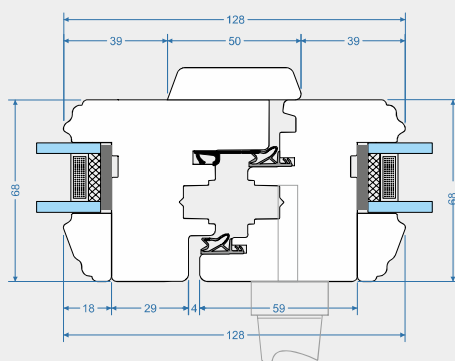

\* dla okna referencyjnego 1230 x 1480 z pakietem 4/16/4 i ciepłą ramką  
\*\* dla okna z pakietem szybowym 4/16/4

STD-68-S

# Standard 68mm

listwa „Retro”

- ✓ Grubość skrzydła i ramy 68mm
- ✓ Aluminiowy okapnik ramy
- ✓ Aluminiowy okapnik skrzydła
- ✓ Właściwości cieplne okna  $U_w=1,3 \text{ W/m}^2$  \*
- ✓ Właściwości akustyczne 34 (-1;-5) dB \*\*
- ✓ Pakiet szybowy od 24mm do 36mm
- ✓ Kolory: RAL, NCS, lazury VIDAWO
- ✓ Dostępny profil renowacyjnyjny

\* dla okna referencyjnego 1230 x 1480 z pakietem 4/16/4 i ciepłą ramką  
\*\* dla okna z pakietem szybowym 4/16/4

STD-68-R