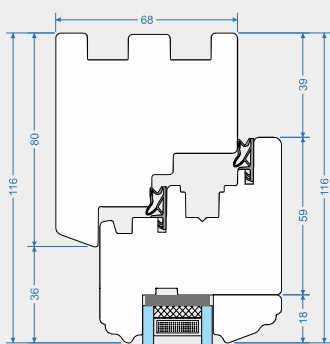

\* dla okna referencyjnego 1230 x 1480 z pakietem 4/16/4 i ciepłą ramką  
\*\* dla okna z pakietem szybowym 4/16/4

STD-68-S

# Standard 68mm

listwa „Retro”

- ✓ Grubość skrzydła i ramy 68mm
- ✓ Aluminiowy okapnik ramy
- ✓ Aluminiowy okapnik skrzydła
- ✓ Właściwości cieplne okna  $U_w=1,3 \text{ W/m}^2$  \*
- ✓ Właściwości akustyczne 34 (-1;-5) dB \*\*
- ✓ Pakiet szybowy od 24mm do 36mm
- ✓ Kolory: RAL, NCS, lazury VIDAWO
- ✓ Dostępny profil renowacyjnyjny

\* dla okna referencyjnego 1230 x 1480 z pakietem 4/16/4 i ciepłą ramką  
\*\* dla okna z pakietem szybowym 4/16/4

STD-68-R