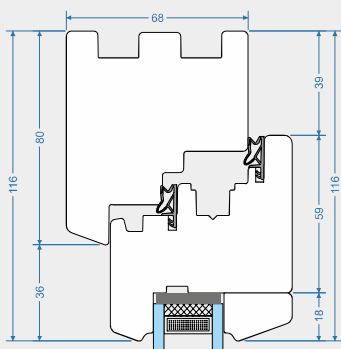

# Standard 68mm

listwa „Standard”

- ✓ Grubość skrzydła i ramy 68mm
- ✓ Aluminiowy okapnik ramy
- ✓ Aluminiowy okapnik skrzydła
- ✓ Właściwości cieplne okna  $U_w=1,3 \text{ W/m}^2$  \*
- ✓ Właściwości akustyczne 34 (-1;-5) dB \*\*
- ✓ Pakiet szybowy od 24mm do 36mm
- ✓ Kolory: RAL, NCS, lazury VIDAWO
- ✓ Dostępny profil renowacyjny

\* dla okna referencyjnego 1230 x 1480 z pakietem 4/16/4 i ciepłą ramką  
\*\* dla okna z pakietem szybowym 4/16/4

STD-68-S

# Standard 68mm

listwa „Retro”

- ✓ Grubość skrzydła i ramy 68mm
- ✓ Aluminiowy okapnik ramy
- ✓ Aluminiowy okapnik skrzydła
- ✓ Właściwości cieplne okna  $U_w=1,3 \text{ W/m}^2$  \*
- ✓ Właściwości akustyczne 34 (-1;-5) dB \*\*
- ✓ Pakiet szybowy od 24mm do 36mm
- ✓ Kolory: RAL, NCS, lazury VIDAWO
- ✓ Dostępny profil renowacyjnyjny

\* dla okna referencyjnego 1230 x 1480 z pakietem 4/16/4 i ciepłą ramką  
\*\* dla okna z pakietem szybowym 4/16/4

STD-68-R