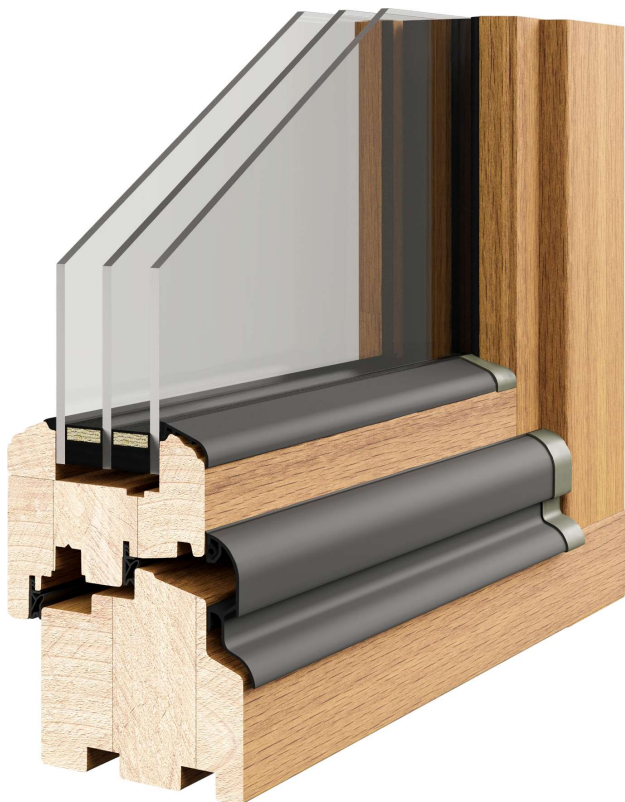

Passiv 92mm Standard

listwa „Standard”

- ✓ Grubość skrzydła i ramy 92mm
- ✓ Aluminiowy okapnik ramy
- ✓ Aluminiowy okapnik skrzydła
- ✓ Właściwości cieplne okna $U_w=0,9 \text{ W/m}^2 \text{ *}$
- ✓ Właściwości akustyczne 35 (-2;-6) dB **
- ✓ Pakiet szybowy od 34mm do 46mm
- ✓ Kolory: RAL, NCS, lazury VIDAWO
- ✓ Dostępny profil renowacyjnyjny

* dla okna referencyjnego 1230 x 1480 z pakietem 4/18/4/18/4 i ciepłą ramką
** dla okna z pakietem szybowym 4/18/4/18/4

Passiv 92mm Standard

listwa „Retro”

- ✓ Grubość skrzydła i ramy 92mm
- ✓ Aluminiowy okapnik ramy
- ✓ Aluminiowy okapnik skrzydła
- ✓ Właściwości cieplne okna $U_w=0,9 \text{ W/m}^2 \text{ *}$
- ✓ Właściwości akustyczne 35 (-2;-6) dB **
- ✓ Pakiet szybowy od 34mm do 46mm
- ✓ Kolory: RAL, NCS, lazury VIDAWO
- ✓ Dostępny profil renowacyjny