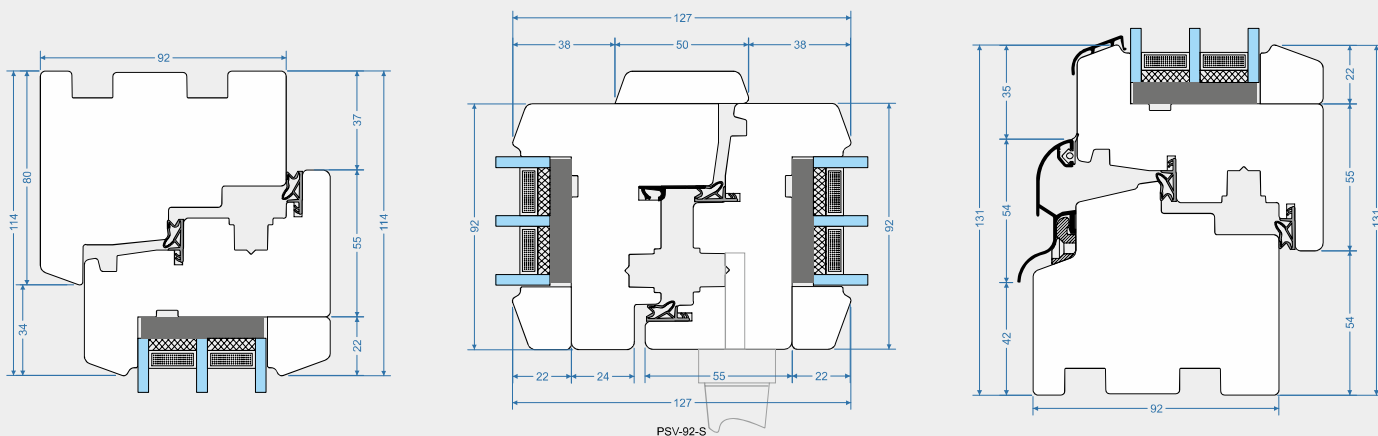

Passiv 92mm Standard

listwa „Standard”

- ✓ Grubość skrzydła i ramy 92mm
- ✓ Aluminiowy okapnik ramy
- ✓ Aluminiowy okapnik skrzydła
- ✓ Właściwości cieplne okna $U_w=0,9 \text{ W/m}^2 \text{ *}$
- ✓ Właściwości akustyczne 35 (-2;-6) dB **
- ✓ Pakiet szybowy od 34mm do 46mm
- ✓ Kolory: RAL, NCS, lazury VIDAWO
- ✓ Dostępny profil renowacyjnyjny

* dla okna referencyjnego 1230 x 1480 z pakietem 4/18/4/18/4 i ciepłą ramką
** dla okna z pakietem szybowym 4/18/4/18/4

Passiv 92mm Standard

listwa „Retro”

- ✓ Grubość skrzydła i ramy 92mm
- ✓ Aluminiowy okapnik ramy
- ✓ Aluminiowy okapnik skrzydła
- ✓ Właściwości cieplne okna $U_w=0,9 \text{ W/m}^2 \text{ *}$
- ✓ Właściwości akustyczne 35 (-2;-6) dB **
- ✓ Pakiet szybowy od 34mm do 46mm
- ✓ Kolory: RAL, NCS, lazury VIDAWO
- ✓ Dostępny profil renowacyjny

* dla okna referencyjnego 1230 x 1480 z pakietem 4/18/4/18/4 i ciepłą ramką
** dla okna z pakietem szybowym 4/18/4/18/4