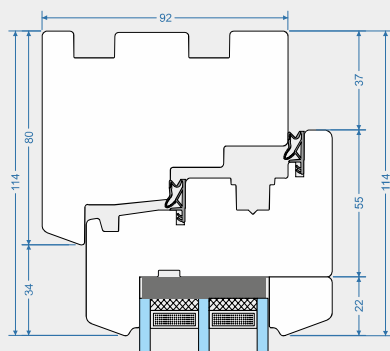

# Passiv 92mm Classik

listwa „Standard”

- ✓ Grubość skrzydła i ramy 92mm
- ✓ Aluminiowy okapnik ramy
- ✓ Aluminiowy okapnik skrzydła
- ✓ Właściwości cieplne okna  $U_w=0,9 \text{ W/m}^2 \text{ *}$
- ✓ Właściwości akustyczne 35 (-2;-6) dB \*\*
- ✓ Pakiet szybowy od 34mm do 46mm
- ✓ Kolory: RAL, NCS, lazury VIDAWO
- ✓ Dostępny profil renowacyjnyjny

\* dla okna referencyjnego 1230 x 1480 z pakietem 4/18/4/18/4 i ciepłą ramką  
\*\* dla okna z pakietem szybowym 4/18/4/18/4

PSV-92-CLA-S

# Passiv 92mm Classik

listwa „Retro”

- ✓ Grubość skrzydła i ramy 92mm
- ✓ Aluminiowy okapnik ramy
- ✓ Aluminiowy okapnik skrzydła
- ✓ Właściwości cieplne okna  $U_w=0,9 \text{ W/m}^2$  \*
- ✓ Właściwości akustyczne 35 (-2;-6) dB \*\*
- ✓ Pakiet szybowy od 34mm do 46mm
- ✓ Kolory: RAL, NCS, lazury VIDAWO
- ✓ Dostępny profil renowacyjnyjny

\* dla okna referencyjnego 1230 x 1480 z pakietem 4/18/4/18/4 i ciepłą ramką  
\*\* dla okna z pakietem szybowym 4/18/4/18/4