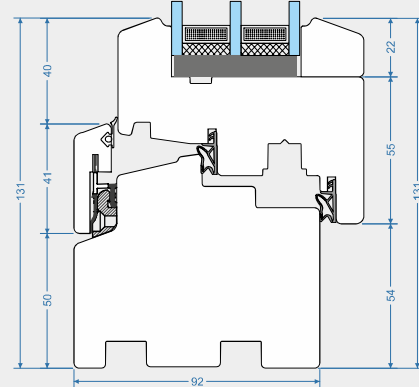

# Passiv 92mm Classik

listwa „Standard”

- ✓ Grubość skrzydła i ramy 92mm
- ✓ Aluminiowy okapnik ramy
- ✓ Aluminiowy okapnik skrzydła
- ✓ Właściwości cieplne okna  $U_w=0,9 \text{ W/m}^2 \text{ *}$
- ✓ Właściwości akustyczne 35 (-2;-6) dB \*\*
- ✓ Pakiet szybowy od 34mm do 46mm
- ✓ Kolory: RAL, NCS, lazury VIDAWO
- ✓ Dostępny profil renowacyjnyjny

\* dla okna referencyjnego 1230 x 1480 z pakietem 4/18/4/18/4 i ciepłą ramką  
\*\* dla okna z pakietem szybowym 4/18/4/18/4

PSV-92-CLA-S

# Passiv 92mm Classik

listwa „Retro”

- ✓ Grubość skrzydła i ramy 92mm
- ✓ Aluminiowy okapnik ramy
- ✓ Aluminiowy okapnik skrzydła
- ✓ Właściwości cieplne okna  $U_w=0,9 \text{ W/m}^2$  \*
- ✓ Właściwości akustyczne 35 (-2;-6) dB \*\*
- ✓ Pakiet szybowy od 34mm do 46mm
- ✓ Kolory: RAL, NCS, lazury VIDAWO
- ✓ Dostępny profil renowacyjnyjny

\* dla okna referencyjnego 1230 x 1480 z pakietem 4/18/4/18/4 i ciepłą ramką  
\*\* dla okna z pakietem szybowym 4/18/4/18/4