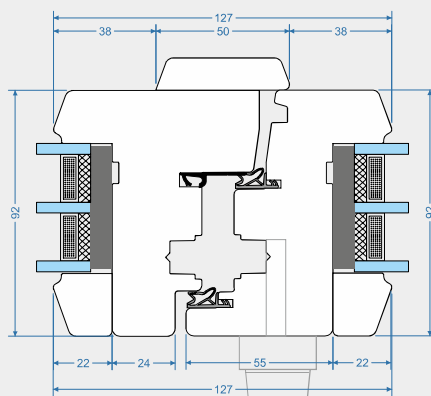

# Passiv 92mm Classik

listwa „Standard”

- ✓ Grubość skrzydła i ramy 92mm
- ✓ Aluminiowy okapnik ramy
- ✓ Aluminiowy okapnik skrzydła
- ✓ Właściwości cieplne okna  $U_w=0,9 \text{ W/m}^2 \text{ *}$
- ✓ Właściwości akustyczne 35 (-2;-6) dB \*\*
- ✓ Pakiet szybowy od 34mm do 46mm
- ✓ Kolory: RAL, NCS, lazury VIDAWO
- ✓ Dostępny profil renowacyjnyjny

\* dla okna referencyjnego 1230 x 1480 z pakietem 4/18/4/18/4 i ciepłą ramką  
\*\* dla okna z pakietem szybowym 4/18/4/18/4

PSV-92-CLA-S

# Passiv 92mm Classik

listwa „Retro”

- ✓ Grubość skrzydła i ramy 92mm
- ✓ Aluminiowy okapnik ramy
- ✓ Aluminiowy okapnik skrzydła
- ✓ Właściwości cieplne okna  $U_w=0,9 \text{ W/m}^2$  \*
- ✓ Właściwości akustyczne 35 (-2;-6) dB \*\*
- ✓ Pakiet szybowy od 34mm do 46mm
- ✓ Kolory: RAL, NCS, lazury VIDAWO
- ✓ Dostępny profil renowacyjnyjny

\* dla okna referencyjnego 1230 x 1480 z pakietem 4/18/4/18/4 i ciepłą ramką  
\*\* dla okna z pakietem szybowym 4/18/4/18/4