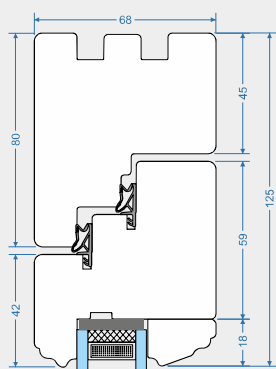

# Francuski F-02 68mm

"Mouton et gueule de loup"

- ✓ Grubość skrzydła i ramy 68mm
- ✓ Drewniany kapinos ramy
- ✓ Drewniany kapinos skrzydła
- ✓ Właściwości cieplne okna  $U_w=1,3 \text{ W/m}^2$  \*
- ✓ Właściwości akustyczne 34 (-1;-5) dB \*\*
- ✓ Pakiet szybowy od 24mm do 36mm
- ✓ Kolory: RAL, NCS, lazury VIDAWO
- ✓ Dostępny profil renowacyjnyjny

\* dla okna referencyjnego 1230 x 1480 z pakietem 4/16/4 i ciepłą ramką  
\*\* dla okna z pakietem szybowym 4/16/4

FR-02