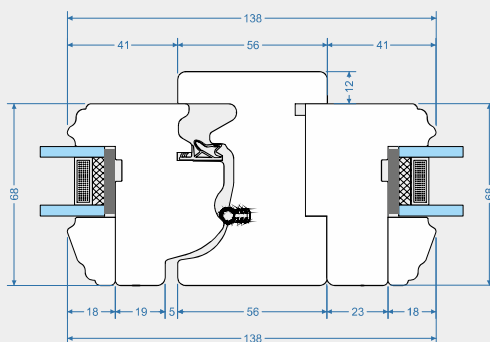

# Francuski F-02 68mm

"Mouton et gueule de loup"

- ✓ Grubość skrzydła i ramy 68mm
- ✓ Drewniany kapinos ramy
- ✓ Drewniany kapinos skrzydła
- ✓ Właściwości cieplne okna  $U_w=1,3 \text{ W/m}^2$  \*
- ✓ Właściwości akustyczne 34 (-1;-5) dB \*\*
- ✓ Pakiet szybowy od 24mm do 36mm
- ✓ Kolory: RAL, NCS, lazury VIDAWO
- ✓ Dostępny profil renowacyjnyjny

\* dla okna referencyjnego 1230 x 1480 z pakietem 4/16/4 i ciepłą ramką  
\*\* dla okna z pakietem szybowym 4/16/4

FR-02