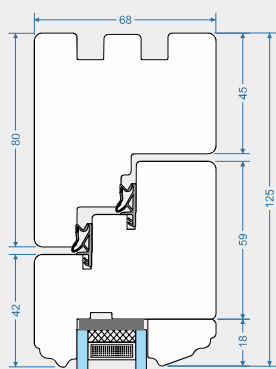

Francuski F-01 68mm

"Mouton et gueule de loup"

- ✓ Grubość skrzydła i ramy 68mm
- ✓ Drewniany kapinos ramy
- ✓ Drewniany kapinos skrzydła
- ✓ Właściwości cieplne okna $U_w=1,3 \text{ W/m}^2$ *
- ✓ Właściwości akustyczne 34 (-1;-5) dB **
- ✓ Pakiet szybowy od 24mm do 36mm
- ✓ Kolory: RAL, NCS, lazury VIDAWO
- ✓ Dostępny profil renowacyjny

* dla okna referencyjnego 1230 x 1480 z pakietem 4/16/4 i ciepłą ramką
** dla okna z pakietem szybowym 4/16/4

FR-01