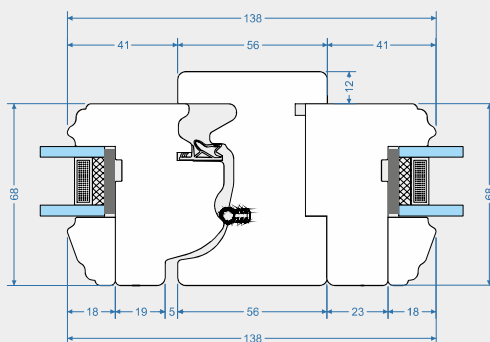

Francuski F-01 68mm

"Mouton et gueule de loup"

- ✓ Grubość skrzydła i ramy 68mm
- ✓ Drewniany kapinos ramy
- ✓ Drewniany kapinos skrzydła
- ✓ Właściwości cieplne okna $U_w=1,3 \text{ W/m}^2$ *
- ✓ Właściwości akustyczne 34 (-1;-5) dB **
- ✓ Pakiet szybowy od 24mm do 36mm
- ✓ Kolory: RAL, NCS, lazury VIDAWO
- ✓ Dostępny profil renowacyjny

* dla okna referencyjnego 1230 x 1480 z pakietem 4/16/4 i ciepłą ramką
** dla okna z pakietem szybowym 4/16/4

FR-01