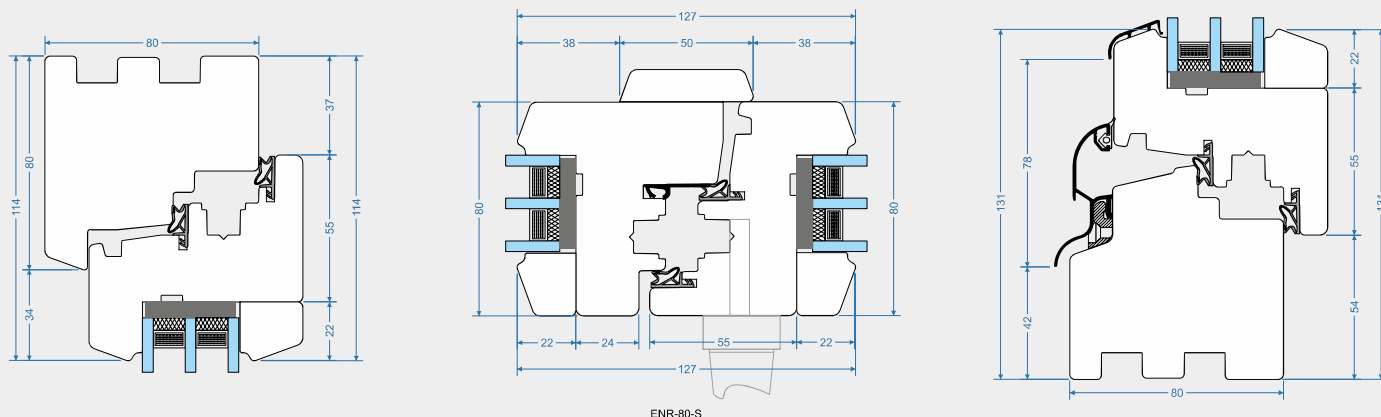

Energo 80mm Standard

listwa „Standard”

- ✓ Grubość skrzydła i ramy 80mm
- ✓ Aluminiowy okapnik ramy
- ✓ Aluminiowy okapnik skrzydła
- ✓ Właściwości cieplne okna $U_w=1,0 \text{ W/m}^2 \text{ }^*$
- ✓ Właściwości akustyczne 35 (-1;-5) dB ******
- ✓ Pakiet szybowy od 34mm do 46mm
- ✓ Kolory: RAL, NCS, lazury VIDAWO
- ✓ Dostępny profil renowacyjny

* dla okna referencyjnego 1230 x 1480 z pakietem 4/12/4/12/4 i ciepłą ramką
** dla okna z pakietem szybowym 4/12/4/12/4

Energo 80mm Standard

listwa „Retro”

- ✓ Grubość skrzydła i ramy 80mm
- ✓ Aluminiowy okapnik ramy
- ✓ Aluminiowy okapnik skrzydła
- ✓ Właściwości cieplne okna $U_w=1,0 \text{ W/m}^2$ *
- ✓ Właściwości akustyczne 35 (-1;-5) dB **
- ✓ Pakiet szybowy od 34mm do 46mm
- ✓ Kolory: RAL, NCS, lazury VIDAWO
- ✓ Dostępny profil renowacyjny

* dla okna referencyjnego 1230 x 1480 z pakietem 4/12/4/12/4 i ciepłą ramką
** dla okna z pakietem szybowym 4/12/4/12/4

ENR-80-R