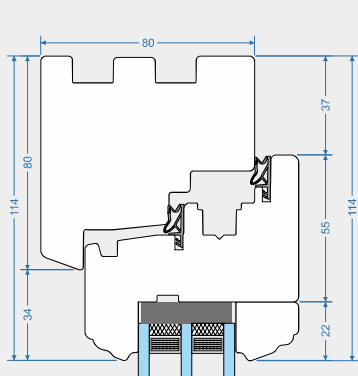

Energo 80mm Standard

listwa „Standard”

- ✓ Grubość skrzydła i ramy 80mm
- ✓ Aluminiowy okapnik ramy
- ✓ Aluminiowy okapnik skrzydła
- ✓ Właściwości cieplne okna $U_w=1,0 \text{ W/m}^2 \text{ }^*$
- ✓ Właściwości akustyczne 35 (-1;-5) dB ******
- ✓ Pakiet szybowy od 34mm do 46mm
- ✓ Kolory: RAL, NCS, lazury VIDAWO
- ✓ Dostępny profil renowacyjny

* dla okna referencyjnego 1230 x 1480 z pakietem 4/12/4/12/4 i ciepłą ramką
** dla okna z pakietem szybowym 4/12/4/12/4

Energo 80mm Standard

listwa „Retro”

- ✓ Grubość skrzydła i ramy 80mm
- ✓ Aluminiowy okapnik ramy
- ✓ Aluminiowy okapnik skrzydła
- ✓ Właściwości cieplne okna $U_w=1,0 \text{ W/m}^2$ *
- ✓ Właściwości akustyczne 35 (-1;-5) dB **
- ✓ Pakiet szybowy od 34mm do 46mm
- ✓ Kolory: RAL, NCS, lazury VIDAWO
- ✓ Dostępny profil renowacyjny

* dla okna referencyjnego 1230 x 1480 z pakietem 4/12/4/12/4 i ciepłą ramką
** dla okna z pakietem szybowym 4/12/4/12/4

ENR-80-R