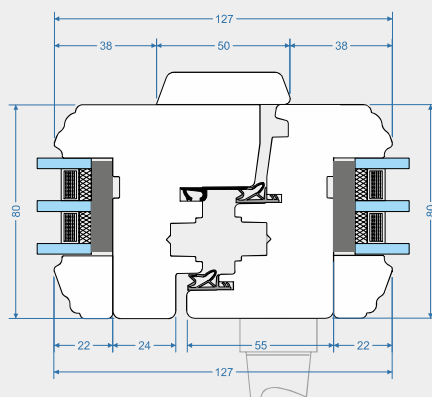

Energo 80mm Standard

listwa „Standard”

- ✓ Grubość skrzydła i ramy 80mm
- ✓ Aluminiowy okapnik ramy
- ✓ Aluminiowy okapnik skrzydła
- ✓ Właściwości cieplne okna $U_w=1,0 \text{ W/m}^2 \text{ }^*$
- ✓ Właściwości akustyczne 35 (-1;-5) dB ******
- ✓ Pakiet szybowy od 34mm do 46mm
- ✓ Kolory: RAL, NCS, lazury VIDAWO
- ✓ Dostępny profil renowacyjny

* dla okna referencyjnego 1230 x 1480 z pakietem 4/12/4/12/4 i ciepłą ramką
** dla okna z pakietem szybowym 4/12/4/12/4

Energo 80mm Standard

listwa „Retro”

- ✓ Grubość skrzydła i ramy 80mm
- ✓ Aluminiowy okapnik ramy
- ✓ Aluminiowy okapnik skrzydła
- ✓ Właściwości cieplne okna $U_w=1,0 \text{ W/m}^2$ *
- ✓ Właściwości akustyczne 35 (-1;-5) dB **
- ✓ Pakiet szybowy od 34mm do 46mm
- ✓ Kolory: RAL, NCS, lazury VIDAWO
- ✓ Dostępny profil renowacyjny

* dla okna referencyjnego 1230 x 1480 z pakietem 4/12/4/12/4 i ciepłą ramką
** dla okna z pakietem szybowym 4/12/4/12/4

ENR-80-R