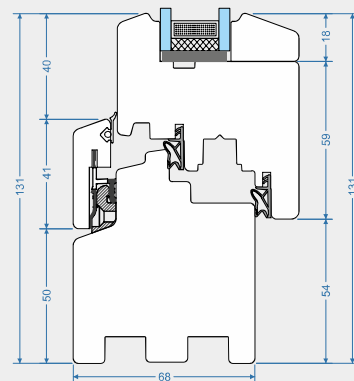

# Classik 68mm

listwa „Standard”

- ✓ Grubość skrzydła i ramy 68mm
- ✓ Drewniany okapnik ramy
- ✓ Brak okapnika skrzydła
- ✓ Właściwości cieplne okna  $U_w=1,3 \text{ W/m}^2$  \*
- ✓ Właściwości akustyczne 34 (-1;-5) dB \*\*
- ✓ Pakiet szybowy od 24mm do 36mm
- ✓ Kolory: RAL, NCS, lazury VIDAWO
- ✓ Dostępny profil renowacyjnyjny

\* dla okna referencyjnego 1230 x 1480 z pakietem 4/16/4 i ciepłą ramką  
\*\* dla okna z pakietem szybowym 4/16/4

CLS-68-S

# Classik 68mm

listwa „Retro”

- ✓ Grubość skrzydła i ramy 68mm
- ✓ Drewniany okapnik ramy
- ✓ Brak okapnika skrzydła
- ✓ Właściwości cieplne okna  $U_w=1,3 \text{ W/m}^2$  \*
- ✓ Właściwości akustyczne 34 (-1;-5) dB \*\*
- ✓ Pakiet szybowy od 24mm do 36mm
- ✓ Kolory: RAL, NCS, lazury VIDAWO
- ✓ Dostępny profil renowacyjny

\* dla okna referencyjnego 1230 x 1480 z pakietem 4/16/4 i ciepłą ramką  
\*\* dla okna z pakietem szybowym 4/16/4

CLS-68-R