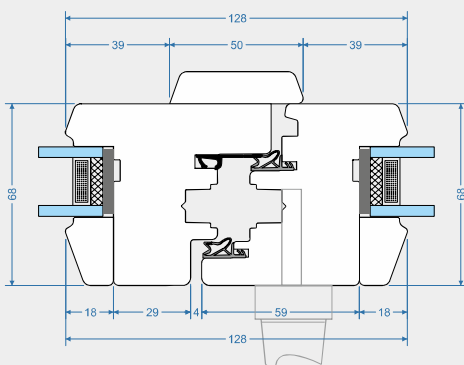

# Classik 68mm

listwa „Standard”

- ✓ Grubość skrzydła i ramy 68mm
- ✓ Drewniany okapnik ramy
- ✓ Brak okapnika skrzydła
- ✓ Właściwości cieplne okna  $U_w=1,3 \text{ W/m}^2$  \*
- ✓ Właściwości akustyczne 34 (-1;-5) dB \*\*
- ✓ Pakiet szybowy od 24mm do 36mm
- ✓ Kolory: RAL, NCS, lazury VIDAWO
- ✓ Dostępny profil renowacyjnyjny

\* dla okna referencyjnego 1230 x 1480 z pakietem 4/16/4 i ciepłą ramką  
\*\* dla okna z pakietem szybowym 4/16/4

CLS-68-S

# Classik 68mm

listwa „Retro”

- ✓ Grubość skrzydła i ramy 68mm
- ✓ Drewniany okapnik ramy
- ✓ Brak okapnika skrzydła
- ✓ Właściwości cieplne okna  $U_w=1,3 \text{ W/m}^2$  \*
- ✓ Właściwości akustyczne 34 (-1;-5) dB \*\*
- ✓ Pakiet szybowy od 24mm do 36mm
- ✓ Kolory: RAL, NCS, lazury VIDAWO
- ✓ Dostępny profil renowacyjny

\* dla okna referencyjnego 1230 x 1480 z pakietem 4/16/4 i ciepłą ramką  
\*\* dla okna z pakietem szybowym 4/16/4

CLS-68-R