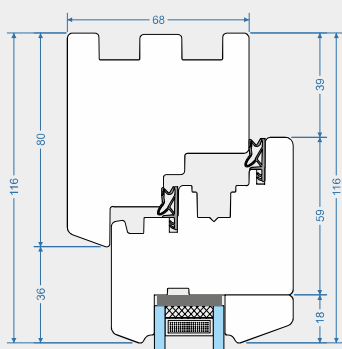

# Classik 68mm

listwa „Standard”

- ✓ Grubość skrzydła i ramy 68mm
- ✓ Drewniany okapnik ramy
- ✓ Brak okapnika skrzydła
- ✓ Właściwości cieplne okna  $U_w=1,3 \text{ W/m}^2$  \*
- ✓ Właściwości akustyczne 34 (-1;-5) dB \*\*
- ✓ Pakiet szybowy od 24mm do 36mm
- ✓ Kolory: RAL, NCS, lazury VIDAWO
- ✓ Dostępny profil renowacyjnyjny

\* dla okna referencyjnego 1230 x 1480 z pakietem 4/16/4 i ciepłą ramką  
\*\* dla okna z pakietem szybowym 4/16/4

CLS-68-S

# Classik 68mm

listwa „Retro”

- ✓ Grubość skrzydła i ramy 68mm
- ✓ Drewniany okapnik ramy
- ✓ Brak okapnika skrzydła
- ✓ Właściwości cieplne okna  $U_w=1,3 \text{ W/m}^2$  \*
- ✓ Właściwości akustyczne 34 (-1;-5) dB \*\*
- ✓ Pakiet szybowy od 24mm do 36mm
- ✓ Kolory: RAL, NCS, lazury VIDAWO
- ✓ Dostępny profil renowacyjny

\* dla okna referencyjnego 1230 x 1480 z pakietem 4/16/4 i ciepłą ramką  
\*\* dla okna z pakietem szybowym 4/16/4

CLS-68-R