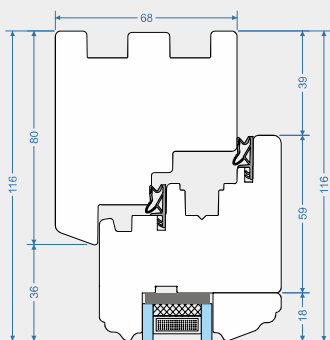

\* dla okna referencyjnego 1230 x 1480 z pakietem 4/16/4 i ciepłą ramką  
\*\* dla okna z pakietem szybowym 4/16/4

CLS-68-S

\* dla okna referencyjnego 1230 x 1480 z pakietem 4/16/4 i ciepłą ramką  
\*\* dla okna z pakietem szybowym 4/16/4

CLS-68-R