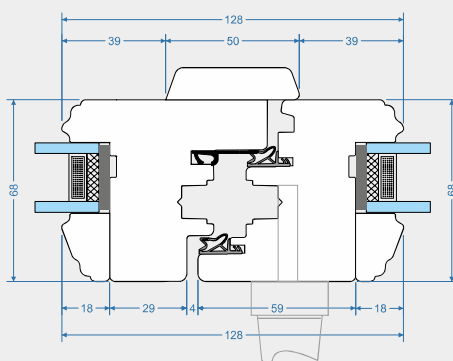

\* dla okna referencyjnego 1230 x 1480 z pakietem 4/16/4 i ciepłą ramką  
\*\* dla okna z pakietem szybowym 4/16/4

CLS-68-S

# Classik 68mm

listwa „Retro”

- ✓ Grubość skrzydła i ramy 68mm
- ✓ Drewniany okapnik ramy
- ✓ Brak okapnika skrzydła
- ✓ Właściwości cieplne okna  $U_w=1,3 \text{ W/m}^2$  \*
- ✓ Właściwości akustyczne 34 (-1;-5) dB \*\*
- ✓ Pakiet szybowy od 24mm do 36mm
- ✓ Kolory: RAL, NCS, lazury VIDAWO
- ✓ Dostępny profil renowacyjny

\* dla okna referencyjnego 1230 x 1480 z pakietem 4/16/4 i ciepłą ramką  
\*\* dla okna z pakietem szybowym 4/16/4

CLS-68-R