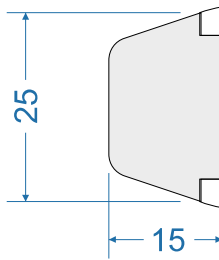

out

in

W-01

W-02

W-03

W-04

W-05

- Szpros wideński (Duplex)
- Vienna muntin (Duplex)
- Petits bois Viennoise (Duplex)
- Traverse incollate Viennese (Duplex)
- Wiener Sprosse (Duplex)