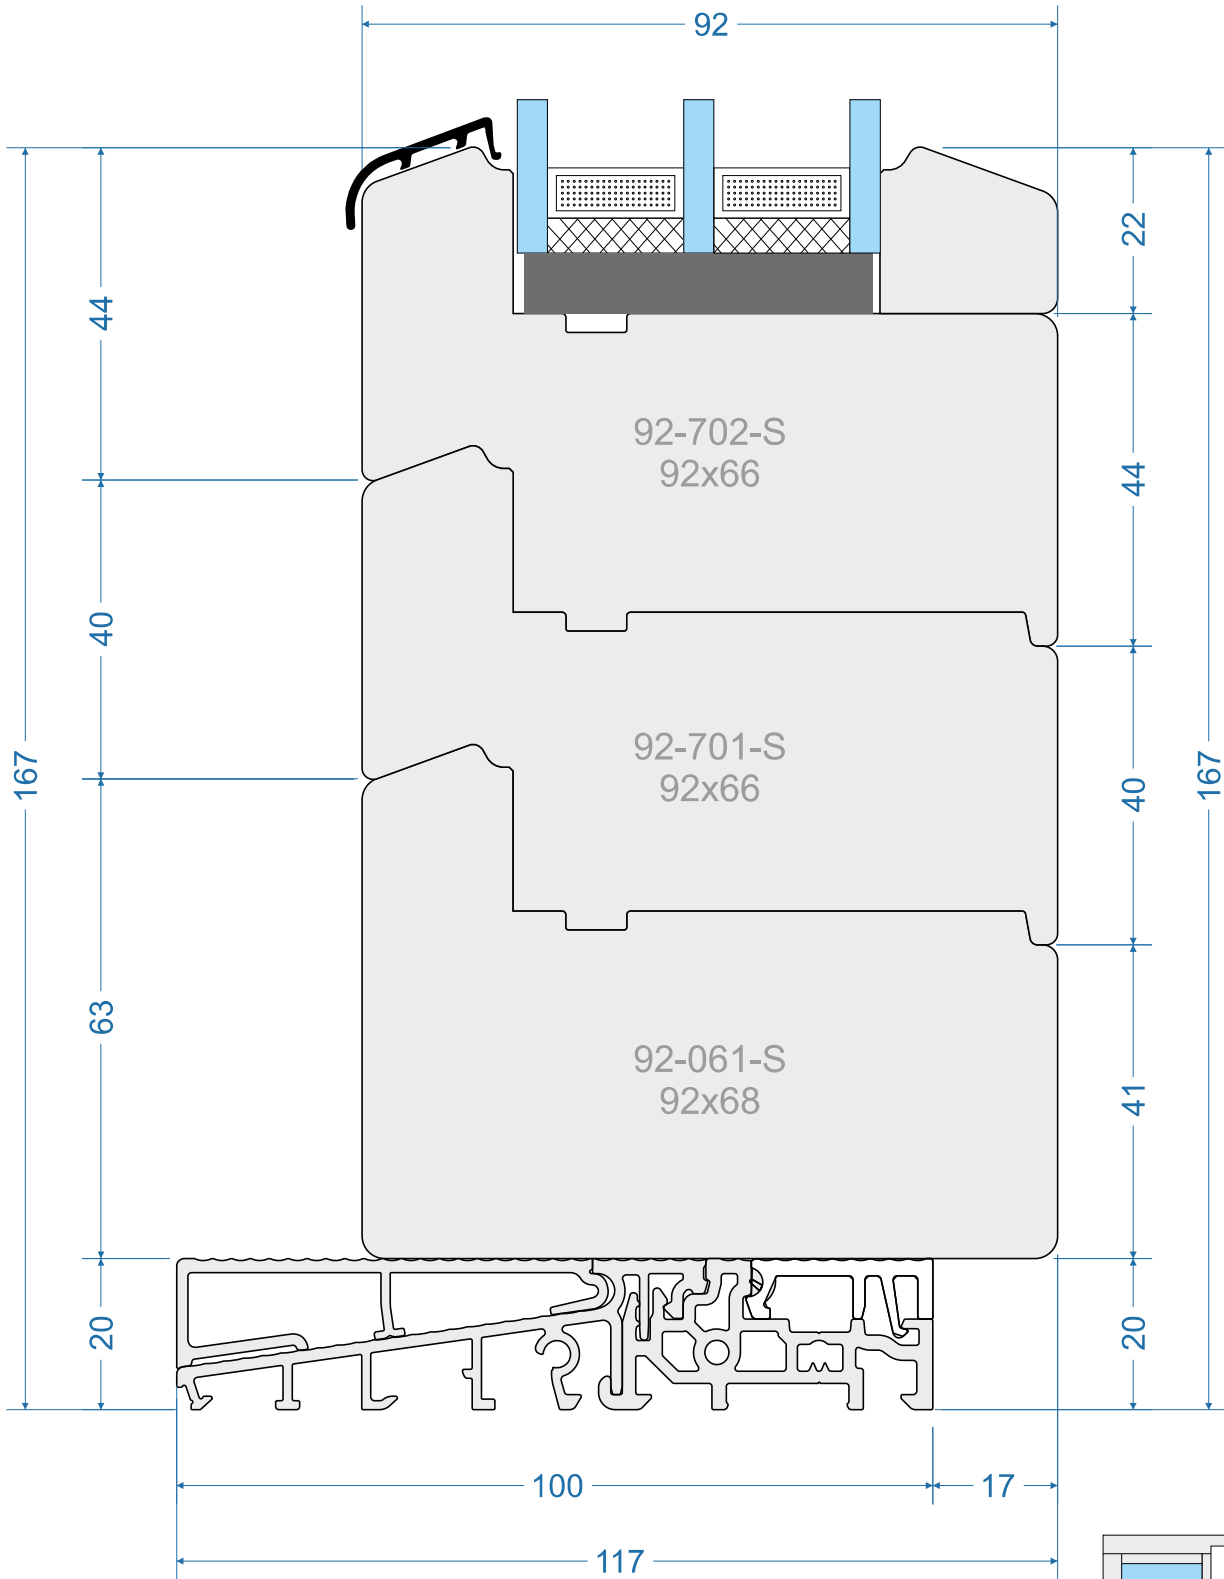

out

in

- Wyrównanie do „Próg aluminiowy + skrzydło 77mm + cokół 66mm + cokół 66mm”
- Alignment to „Aluminum threshold + sash 77mm + plinth 66mm + plinth 66mm”
- Alignement sur le „Seuil en aluminium + châssis 77mm + socle 66mm + socle 66mm”
- Allineamento alla „Soglia in alluminio + anta 77mm + zoccolo 66mm + zoccolo 66mm”
- Ausrichtung an der „Aluminiumschwelle + Flügel 77mm + Sockel 66mm + Sockel 66mm”