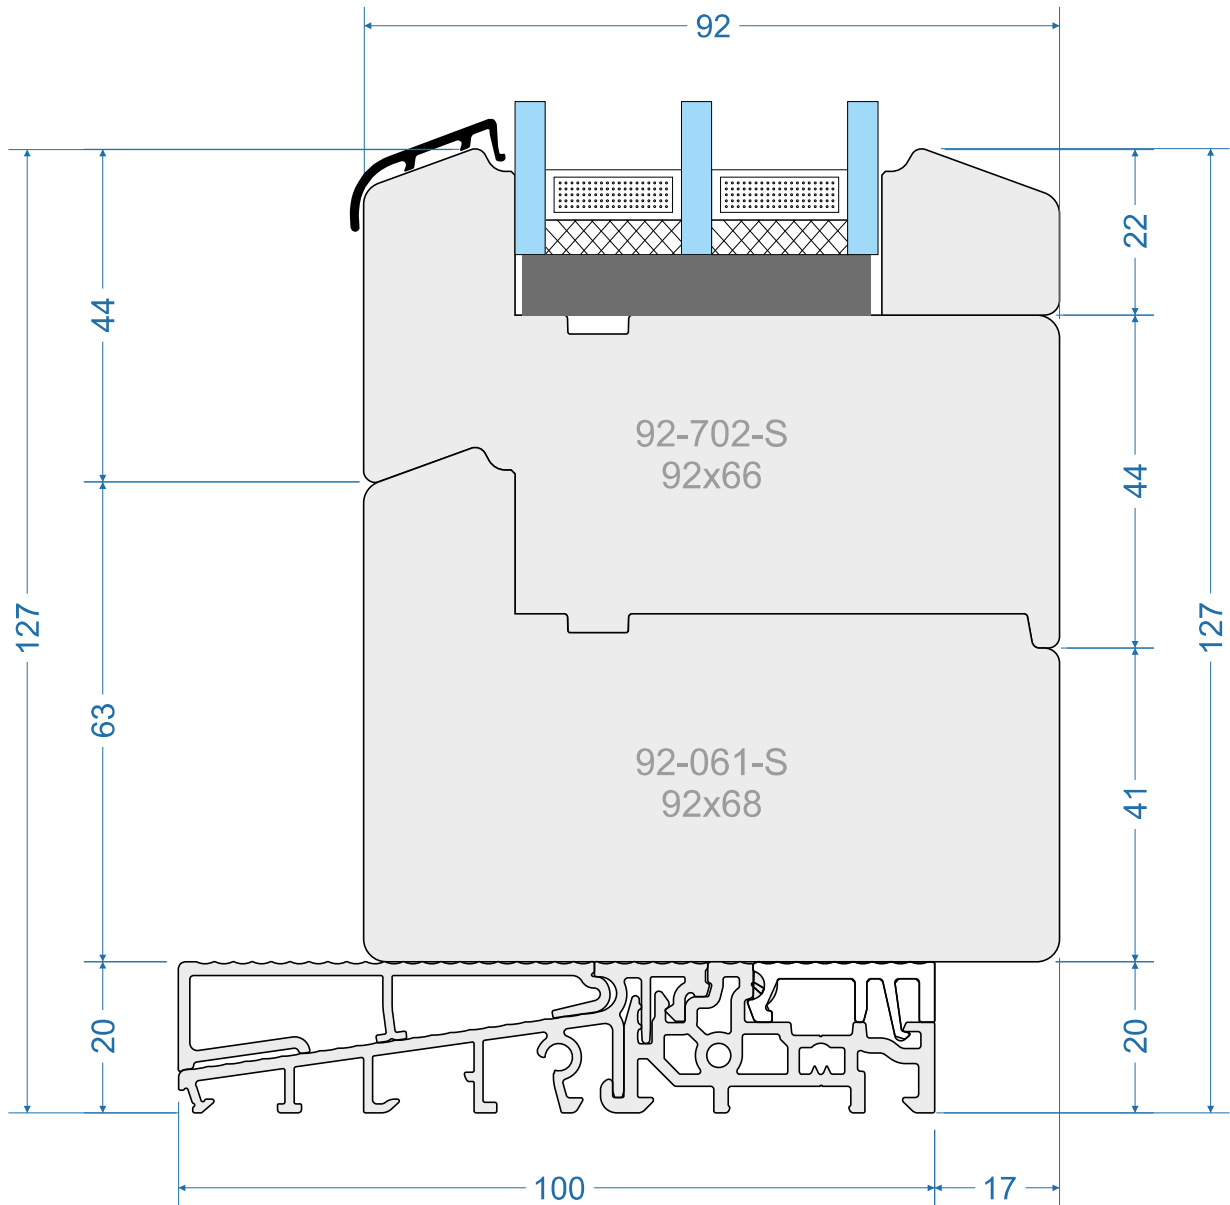

out

in

- Wyrównanie do „Próg aluminiowy + skrzydło 77mm + cokół 66mm”
- Alignment to „Aluminum threshold + sash 77mm + plinth 66mm”
- Alignement sur le „Seuil en aluminium + châssis 77mm + socle 66mm”
- Allineamento alla „Soglia in alluminio + anta 77mm + zoccolo 66mm”
- Ausrichtung an der „Aluminiumschwelle + Flügel 77mm + Sockel 66mm”

PSV-92-S-0028