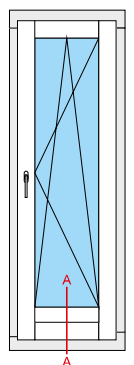

Energio 80mm „S”

Energio 80mm „R”

Energio 80mm Klassik „S”

Energio 80mm Klassik „R”

Passiv 92mm „S”

Passiv 92mm „R”