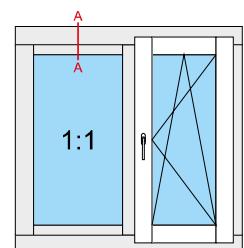

PSV-92-S-0019

Energio 80mm „S”

Energio 80mm „R”

Energio 80mm Classik „S”

Energio 80mm Classik „R”

Passiv 92mm „S”

Passiv 92mm „R”