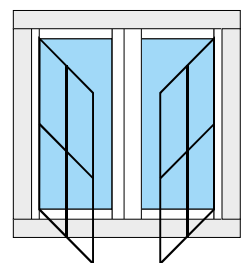

in

P-01

P-02

-  Szpros otwierany
-  Openable muntin
-  Croisillon ouvrable
-  Montatura apribile
-  Aufklappbare Sprossen

PSV-92-S-0047

Energo 80mm „S”

Energo 80mm „R”

Energo 80mm Classik „S”