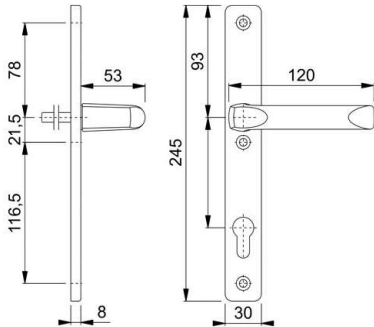

standard cylinder

cylinder with knob

-  Dwustronna klamka okienna
-  Double side window type handle
-  Poignée de fenêtre double face
-  Maniglia bifacciale per finestre
-  Doppelseitiger Fenster Griff

Energio 80mm „S”

Energio 80mm „R”

Energio 80mm Classic „S”

Energio 80mm Classic „R”

Passiv 92mm „S”

Passiv 92mm „R”

standard cylinder

cylinder with knob

-  Dwustronna klamka drzwiowa
-  Double side door type handle
-  Poignée de Porte Fenêtre double face
-  Maniglia bifacciale per porte finestre
-  Doppelseitiger Tür Griff