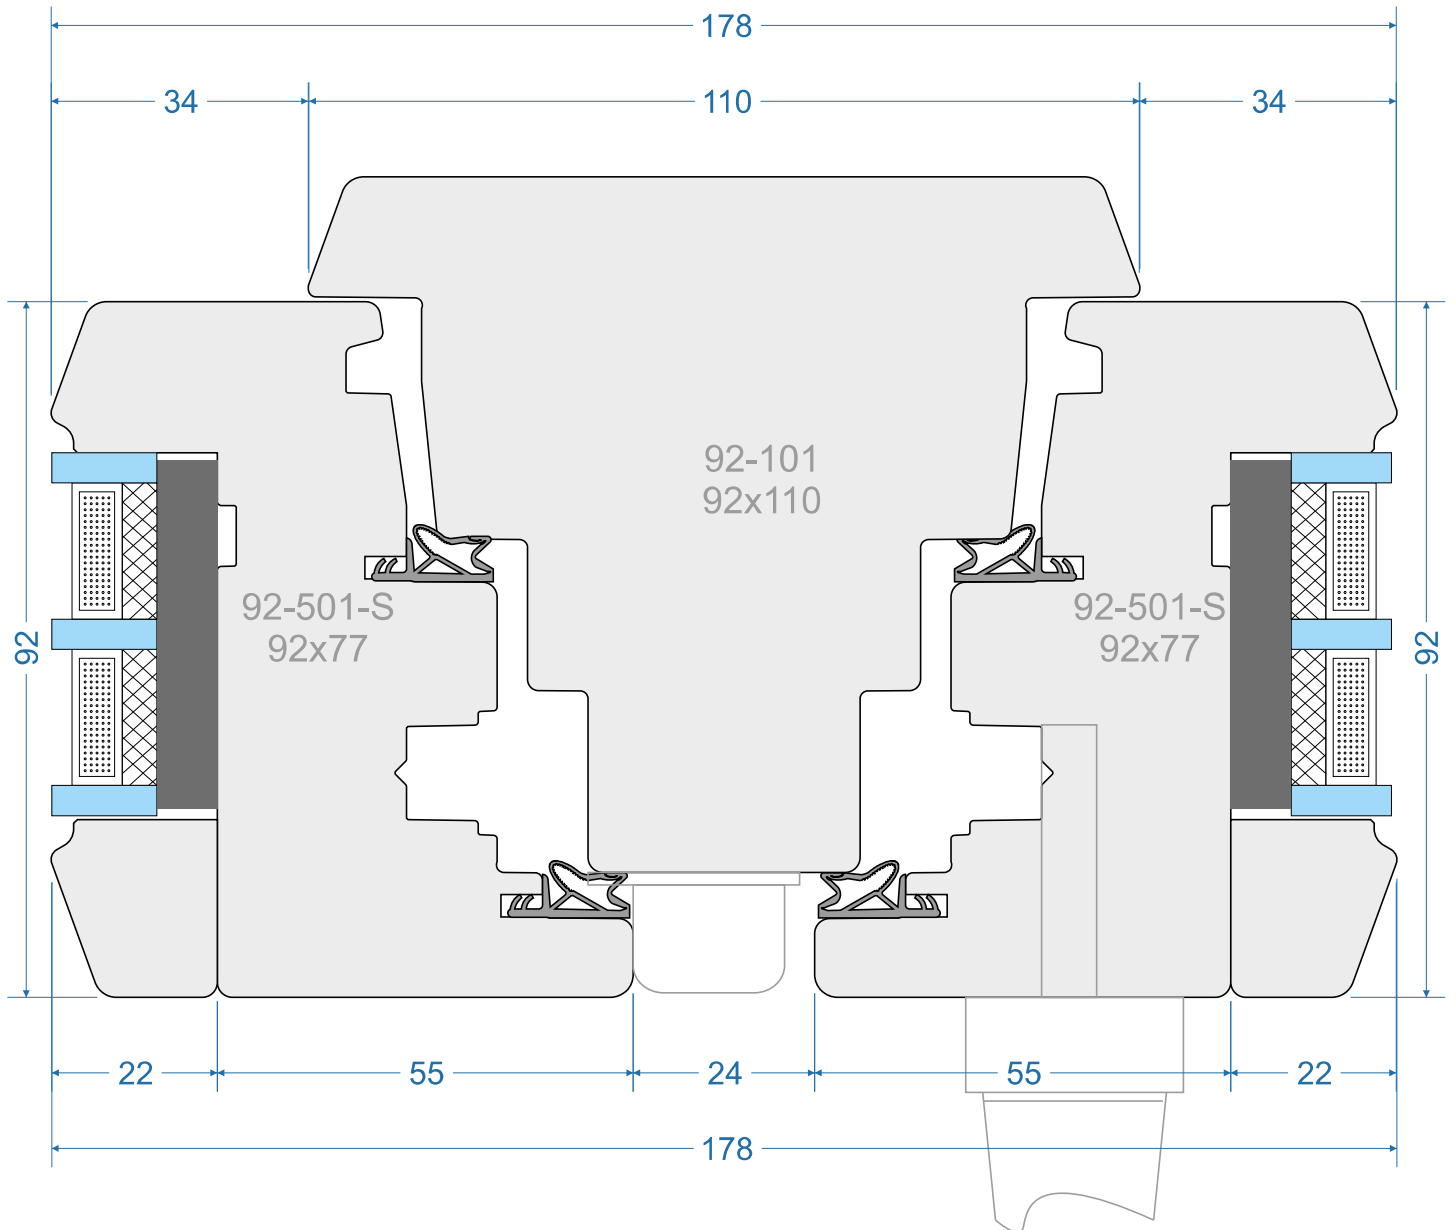

out

in

- Słupek stalowy 110mm
- Fixed post 110mm
- Meneau fixe 110mm
- Montante verticale fisso 110mm
- Festen pfosten 110mm