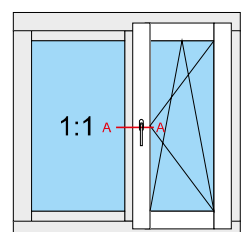

- Slupek staly 135mm
- Fixed post 135mm
- Meneau fixe 135mm
- Montante orizzontale fisso 135mm
- Festen pfosten 135mm

out

in

-  Słupek - skrzydło + fix
-  Post - sash + fix
-  Meneau - ouvrant + fixe
-  Accoppiamento telaio fisso - anta mobile
-  Pfosten - Flügel + Fix