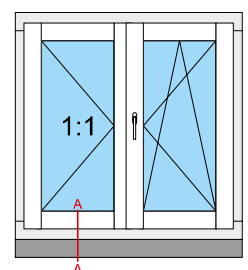

Energio 80mm „S”

Energio 80mm „R”

Energio 80mm Klassik „S”

Energio 80mm Klassik „R”

Passiv 92mm „S”

Passiv 92mm „R”