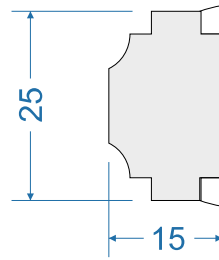

out

in

W-01

W-02

W-03

W-04

W-05

- Szpros wideński (Duplex)
- Vienna muntin (Duplex)
- Petits bois Viennoise (Duplex)
- Traverse incollate Viennese (Duplex)
- Wiener Sprosse (Duplex)