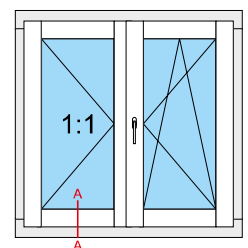

Passiv 92mm „S”

Passiv 92mm „R”

out

in

-  Rama + skrzydło
-  Frame + sash
-  Cadre + ouvrant
-  Telaio + anta
-  Rahmen + Flügel

out

in

-  Stupek ruchomy
-  Moveable post
-  Meneau mobile
-  Montante mobile
-  Stulp