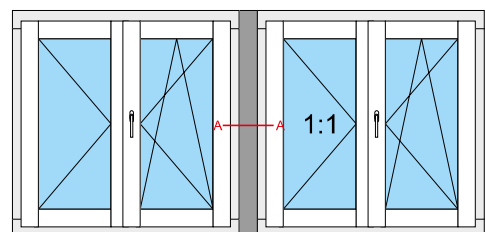

PSV-92-S-0043

Energio 80mm „S”

Energio 80mm „R”

Energio 80mm Classik „S”

Energio 80mm Classik „R”

Passiv 92mm „S”

Passiv 92mm „R”