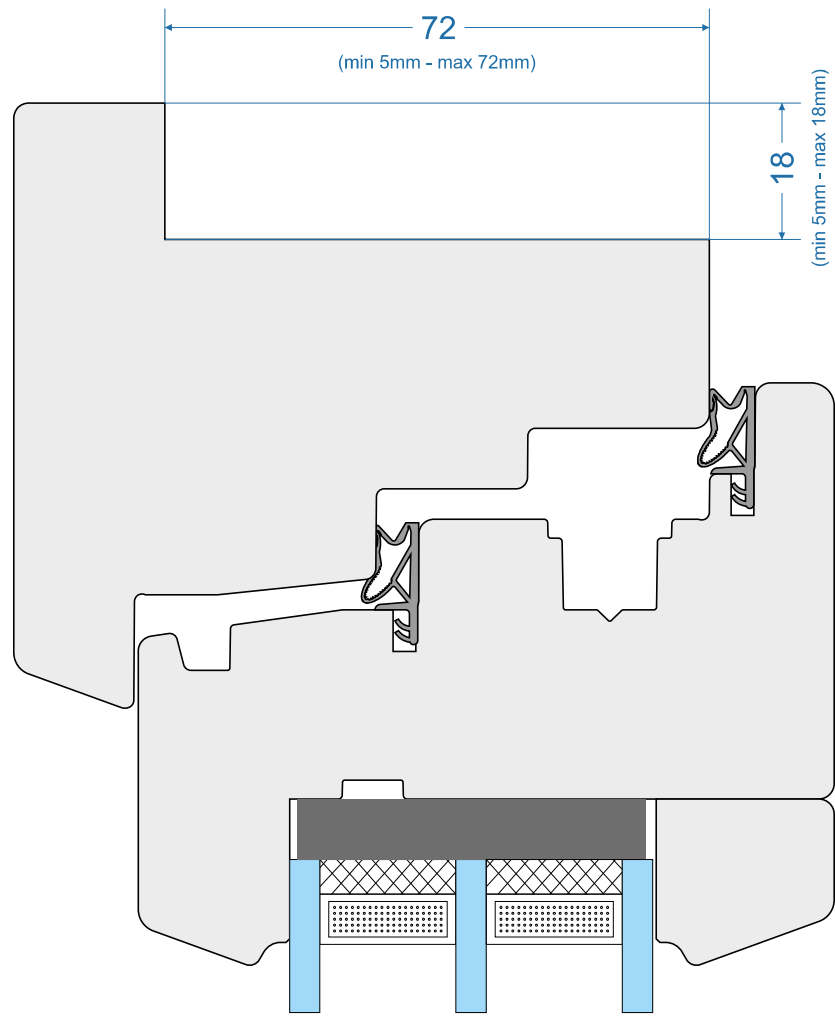

out

in

- Frez renowacyjny od wewnątrz
- Renovation groove from the inside
- Rainure de rénovation à l'intérieur
- Scanalatura di ristrutturazione all'interno
- Renovierungsnut auf der Innenseite