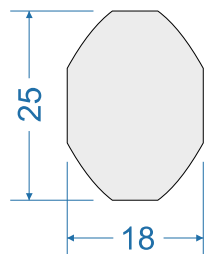

out

in

P-01

P-02

- Szpros otwierany
- Openable muntin
- Croisillon ouvrable
- Montatura apribile
- Aufklappbare Sprossen

PSV-92-S-0047

Energo 80mm „S”

Energo 80mm „R”

Energo 80mm Classik „S”

Energo 80mm Classik „R”

Passiv 92mm „S”

Passiv 92mm „R”