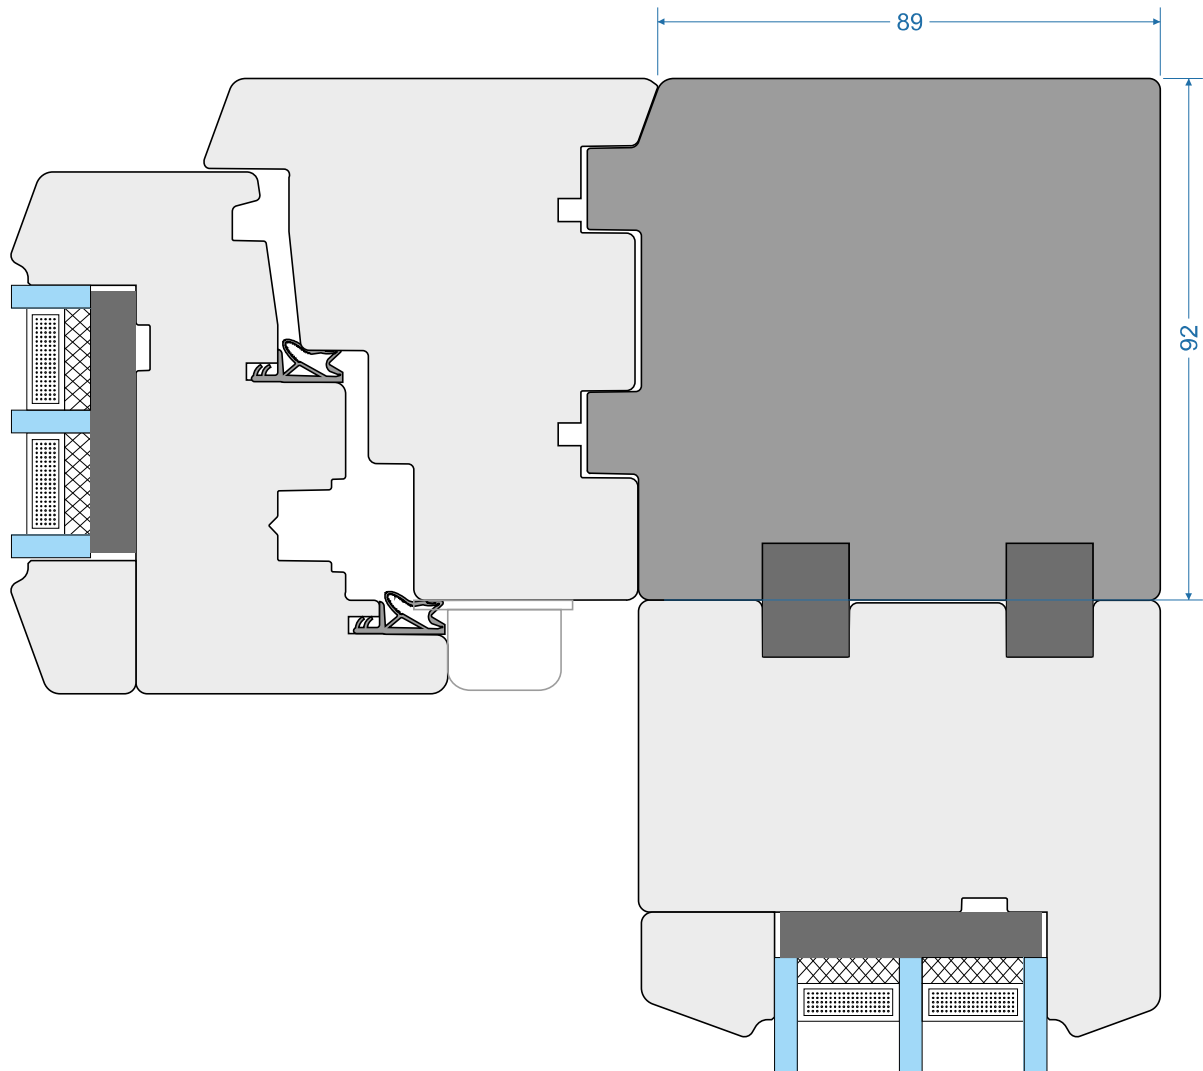

in

-  Łącznik 90 stopni
-  90 degree corner connecting post
-  Montant d'assemblage à 90 degrés
-  Montante di accoppiamento 90 gradi
-  90-Grad-Eckpfosten

PSV-92-S-0044

out

in

-  Szpros konstrukcyjny
-  Construction type muntin
-  De vrais crossillon
-  Traverso
-  Glasteilende Sprosse