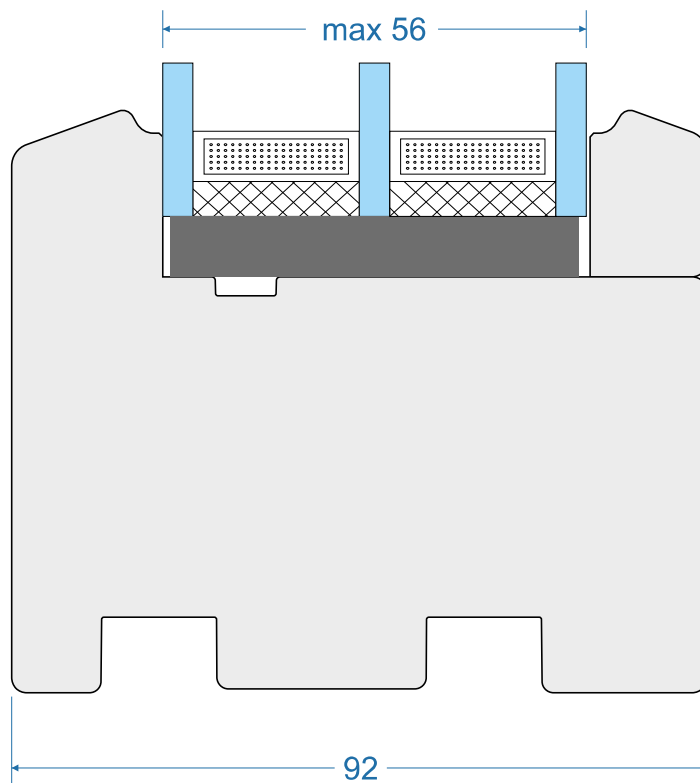

Passiv 92mm „S“

Passiv 92mm „R“

PSV-92-S-002

out

in

-  Minimalna / maksymalna grubość pakietu szybowego
-  Minimum / maximum glass thickness
-  Épaisseur minimale / maximale du verre
-  Spessore minimo/massimo del vetro
-  Minimale / maximale Stärke des verglasungs paketes