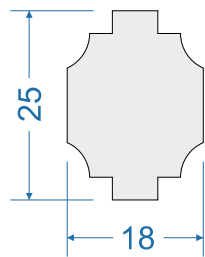

out

in

P-01

P-02

- Szpros otwierany
- Openable muntin
- Croisillon ouvrable
- Montatura apribile
- Aufklappbare Sprossen

PSV-92-S-0047

Energo 80mm „S”

Energo 80mm „R”

Energo 80mm Classik „S”

Energo 80mm Classik „R”

Passiv 92mm „S”

Passiv 92mm „R”