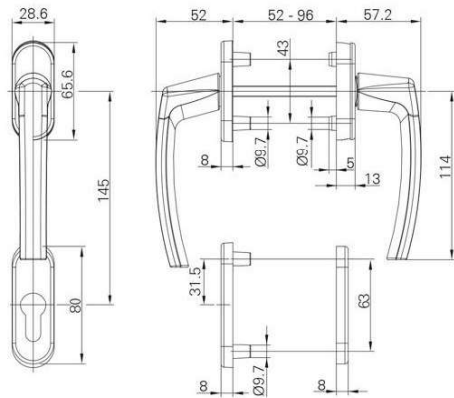

standard cylinder

cylinder with knob

- Dwustronna klamka okienna
- Double side window type handle
- Poignée de fenêtre double face
- Maniglia bifacciale per finestre
- Doppelseitiger Fenster Griff