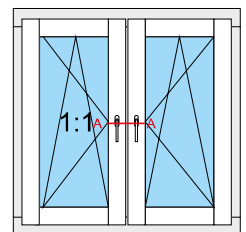

Energio 80mm „S”

Energio 80mm „R”

Energio 80mm Classik „S”

Energio 80mm Classik „R”

Passiv 92mm „S”

Passiv 92mm „R”