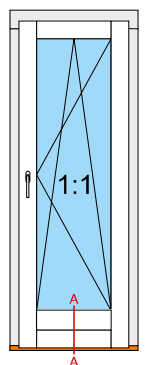

Energio 80mm „S”

Energio 80mm „R”

Energio 80mm Classik „S”

Energio 80mm Classik „R”

Passiv 92mm „S”

Passiv 92mm „R”