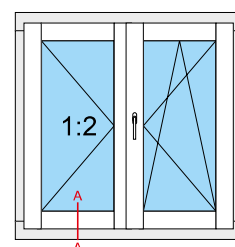

INT 12x30

EXT 12x26
INT 12x30

-  Frezy pod parapety
-  Groove for the window sill
-  Rainure pour le rebord de la fenêtre
-  Scanalatura per il davanzale della finestra
-  Nut für die Fensterbank

out

in

-  Frez renowacyjny od zewnątrz
-  Renovation groove from the outside
-  Rainure de rénovation à l'extérieur
-  Scanalatura di ristrutturazione all'esterno
-  Renovierungsnut außen