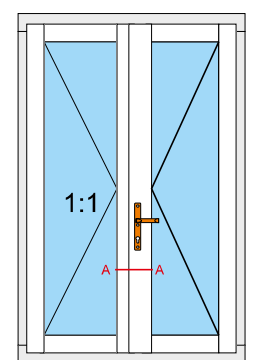

Energio 80mm „R”

Energio 80mm Classic „S”

Energio 80mm Classic „R”

Passiv 92mm „S”

Passiv 92mm „R”

standard cylinder

cylinder with knob

-  Dwustronna klamka drzwiowa
-  Double side door type handle
-  Poignée de Porte Fenêtre double face
-  Maniglia bifacciale per porte finestre
-  Doppelseitiger Tür Griff