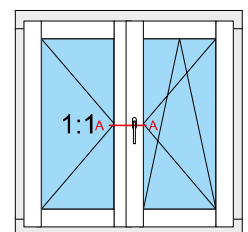

Passiv 92mm „S”

Passiv 92mm „R”

out

in

-  Rama + skrzydło
-  Frame + sash
-  Cadre + ouvrant
-  Telaio + anta
-  Rahmen + Flügel

out

in

-  Stupek ruchomy
-  Moveable post
-  Meneau mobile
-  Montante mobile
-  Stulp