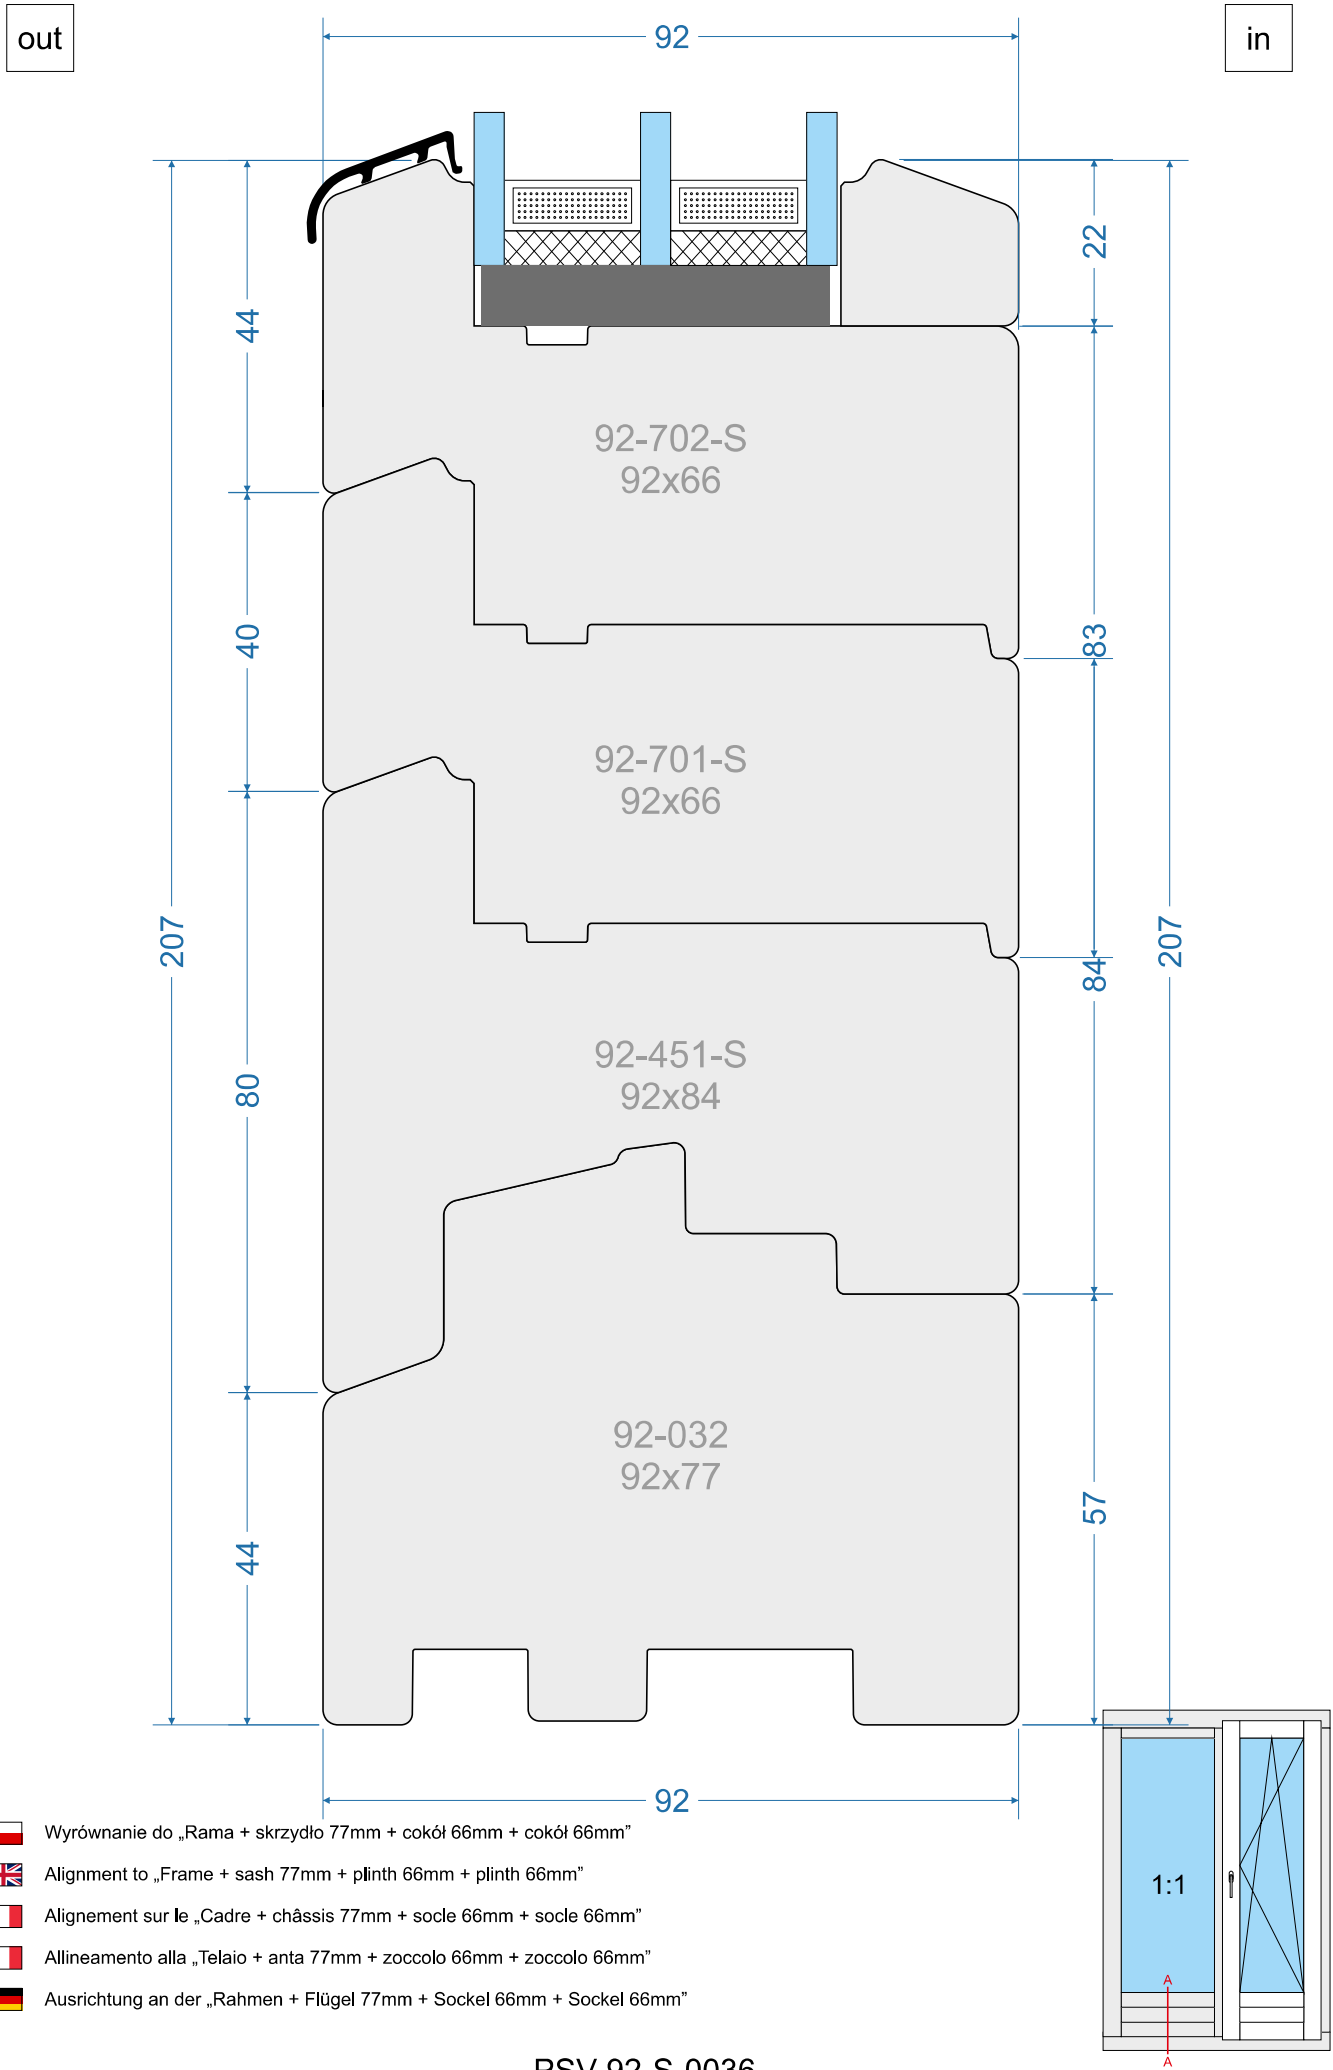

- Energio 80mm „S”
- Energio 80mm „R”
- Energio 80mm Classik „S”
- Energio 80mm Classik „R”
- Passiv 92mm „S”
- Passiv 92mm „R”

- Wyrównanie do „Rama + skrzydło 77mm + cokół 66mm + cokół 66mm”
- Alignment to „Frame + sash 77mm + plinth 66mm + plinth 66mm”
- Alignement sur le „Cadre + châssis 77mm + socle 66mm + socle 66mm”
- Allineamento alla „Telaio + anta 77mm + zoccolo 66mm + zoccolo 66mm”
- Ausrichtung an der „Rahmen + Flügel 77mm + Sockel 66mm + Sockel 66mm”