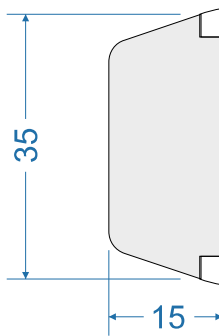

out

in

W-01

W-02

W-03

W-04

W-05

- Szpros wideński (Duplex)
- Vienna muntin (Duplex)
- Petits bois Viennoise (Duplex)
- Traverse incollate Viennese (Duplex)
- Wiener Sprosse (Duplex)