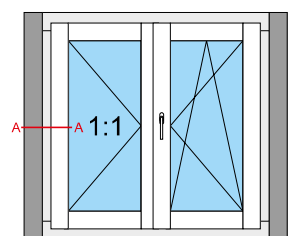

Energio 80mm „S”

Energio 80mm „R”

Energio 80mm Classik „S”

Energio 80mm Classik „R”

Passiv 92mm „S”

Passiv 92mm „R”

in

-  Boczne poszerzenie ramy
-  Side frame extension
-  Élargissement latéral du cadre
-  Estensione del telaio laterale
-  Seitliche Rahmenverbreitung