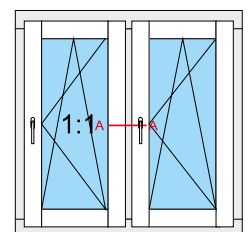

Passiv 92mm „S”

Passiv 92mm „R”

out

in

-  Słupek stalowy 110mm
-  Fixed post 110mm
-  Meneau fixe 110mm
-  Montante verticale fisso 110mm
-  Festen pfosten 110mm

PSV-92-S-0015

Energio 80mm „S”

Energio 80mm „R”