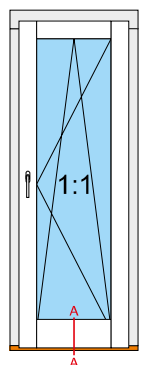

in

-  Wyrównanie do „Próg aluminiowy + skrzydło 77mm + cokół 66mm + cokół 66mm”
-  Alignment to „Aluminum threshold + sash 77mm + plinth 66mm + plinth 66mm”
-  Alignement sur le „Seuil en aluminium + châssis 77mm + socle 66mm + socle 66mm”
-  Allineamento alla „Soglia in alluminio + anta 77mm + zoccolo 66mm + zoccolo 66mm”
-  Ausrichtung an der „Aluminiumschwelle + Flügel 77mm + Sockel 66mm + Sockel 66mm”

out

in

-  Próg aluminiowy + skrzydło 124mm
-  Aluminum threshold + sash 124mm
-  Seuil en aluminium + ouvrant 124mm
-  Soglia in alluminio + anta 124mm
-  Aluminiumschwelle + Flügel 124mm

PSV-92-S-0031

Energio 80mm „S”