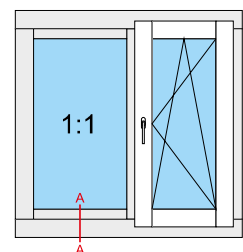

Energio 80mm „S”

Energio 80mm „R”

Energio 80mm Classik „S”

Energio 80mm Classik „R”

Passiv 92mm „S”

Passiv 92mm „R”