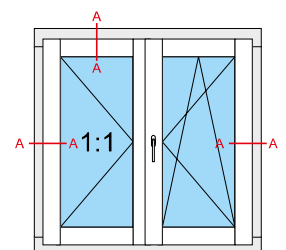

PSV-92-S-009

Energio 80mm „S”

Energio 80mm „R”

Energio 80mm Classik „S”

Energio 80mm Classik „R”

Passiv 92mm „S”

Passiv 92mm „R”