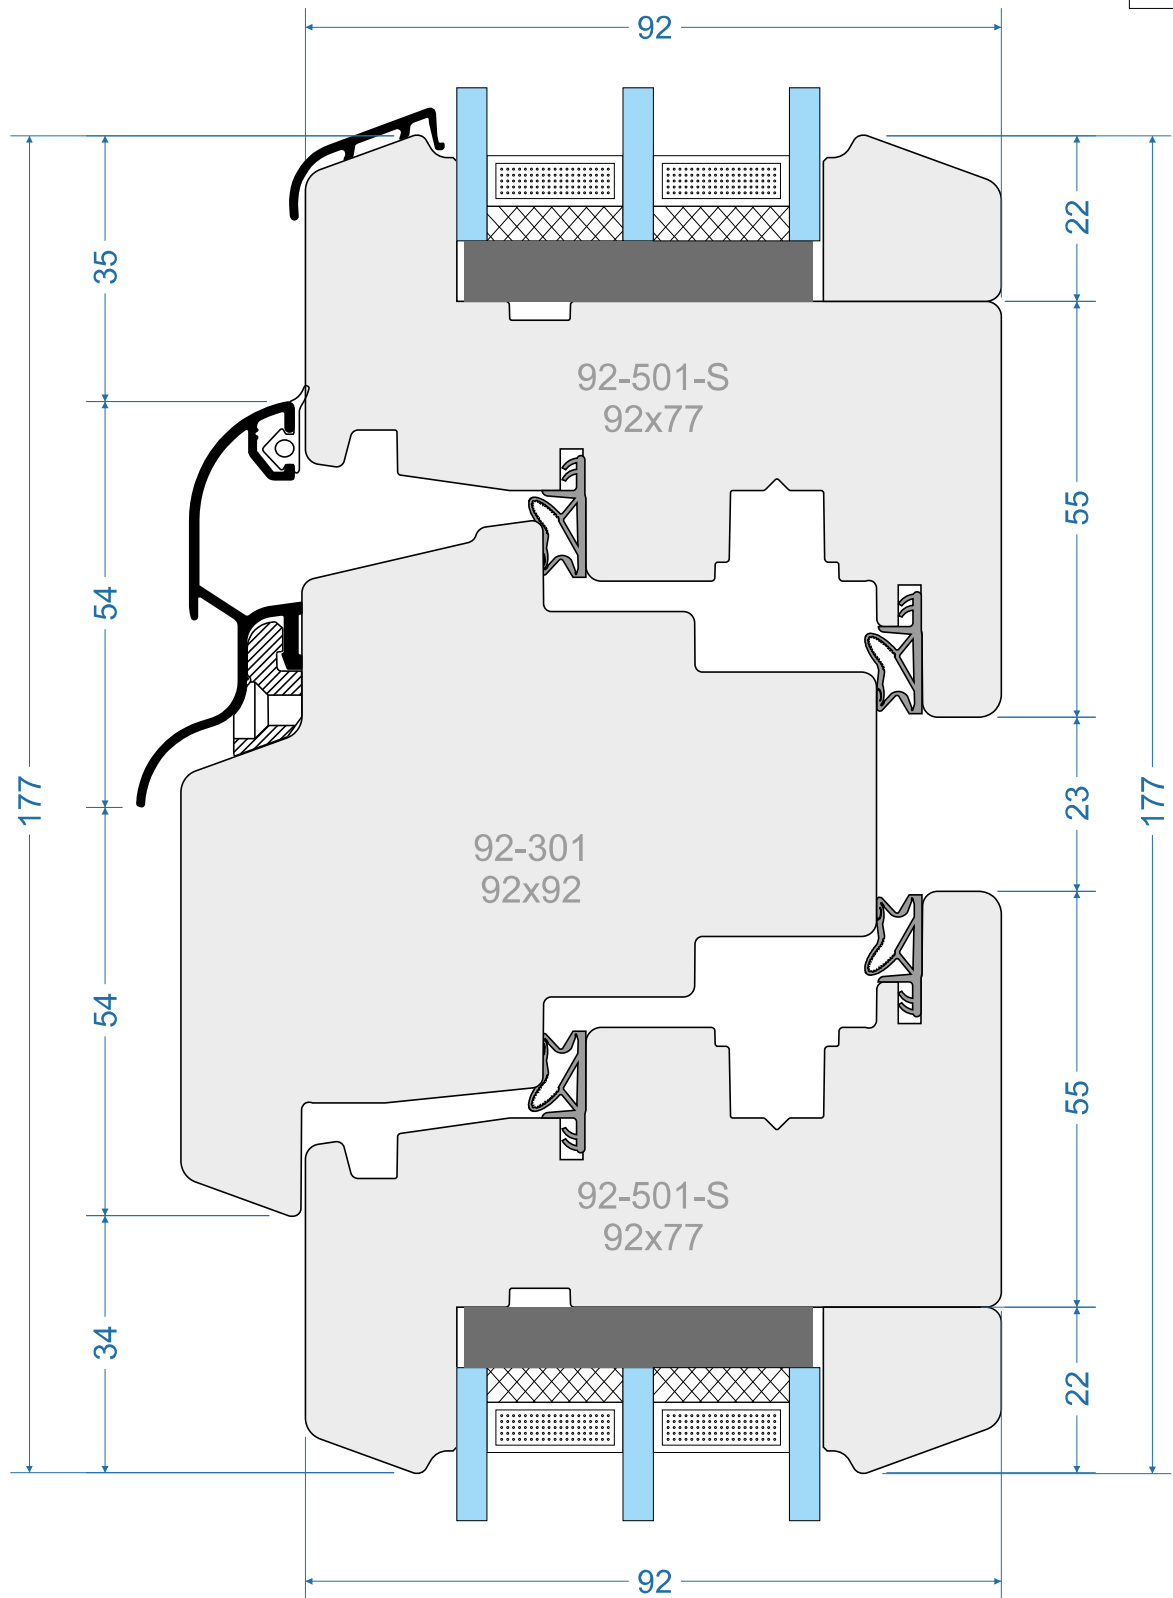

Energio 80mm Classik „R”

Passiv 92mm „S”

Passiv 92mm „R”

out

in

-  Słupek poziomy - skrzydło + skrzydło
-  Horizontal post - sash + sash
-  Traverse - ouvrant + ouvrant
-  Montante orizzontale - anta + anta
-  Horizontaler Pfosten - Flügel + Flügel