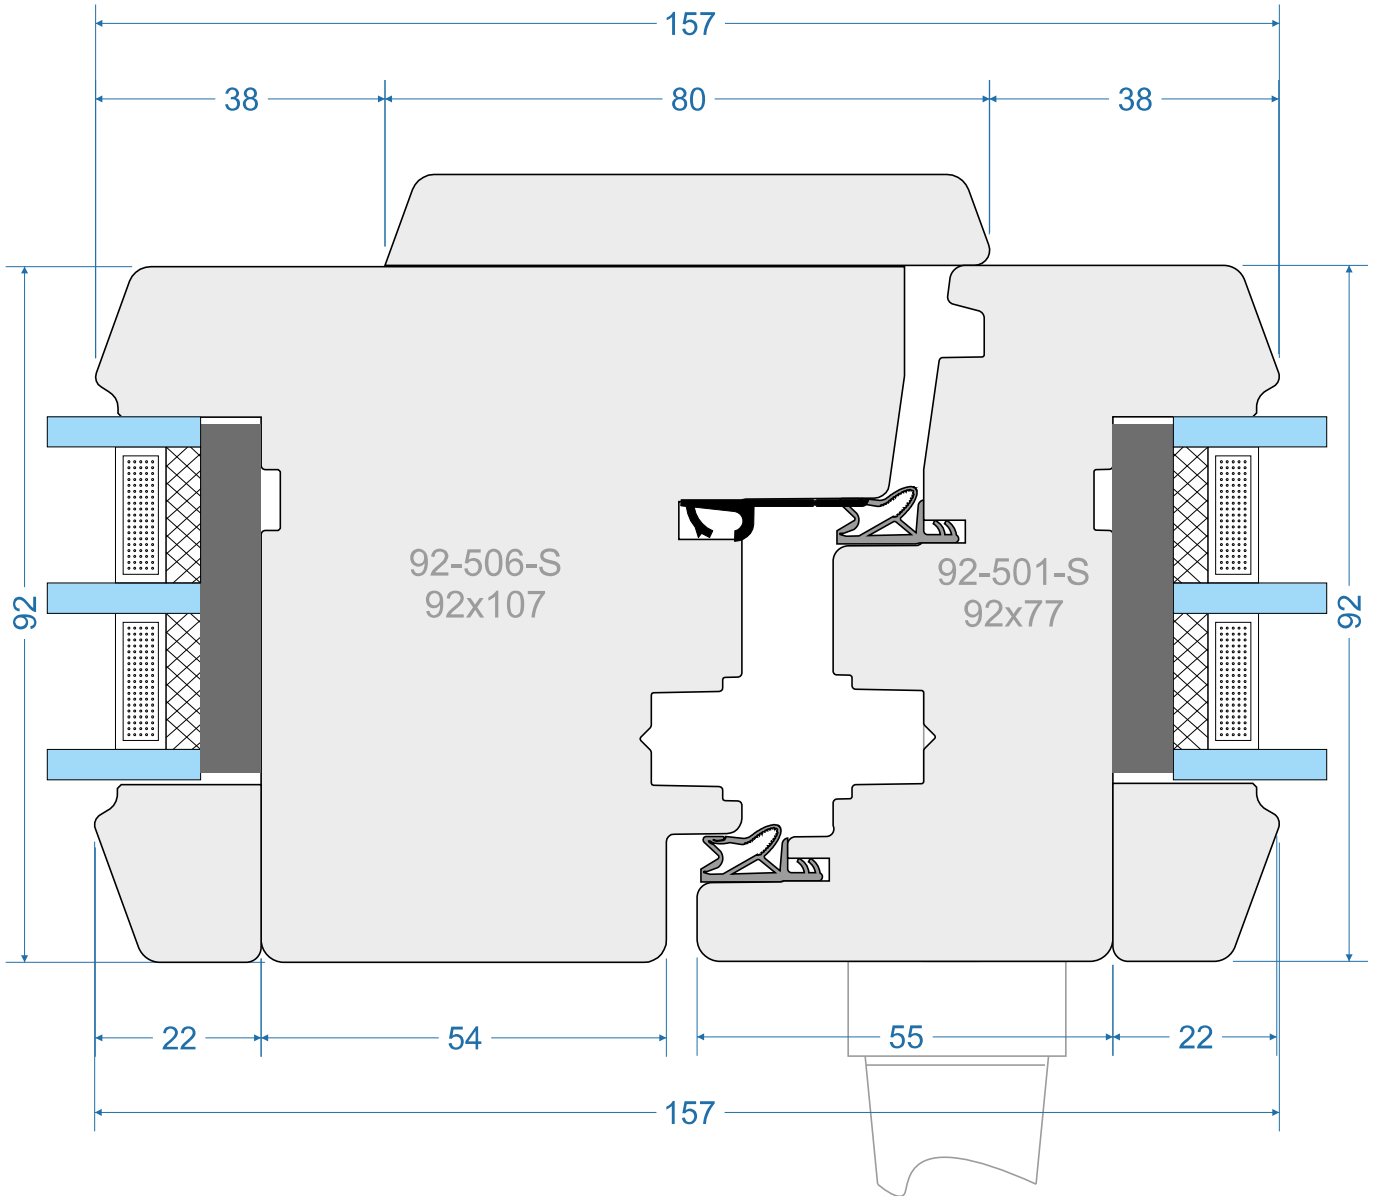

PSV-92-S-0011

Energio 80mm „S”

Energio 80mm „R”

Energio 80mm Classik „S”

Energio 80mm Classik „R”

Passiv 92mm „S”

Passiv 92mm „R”

out