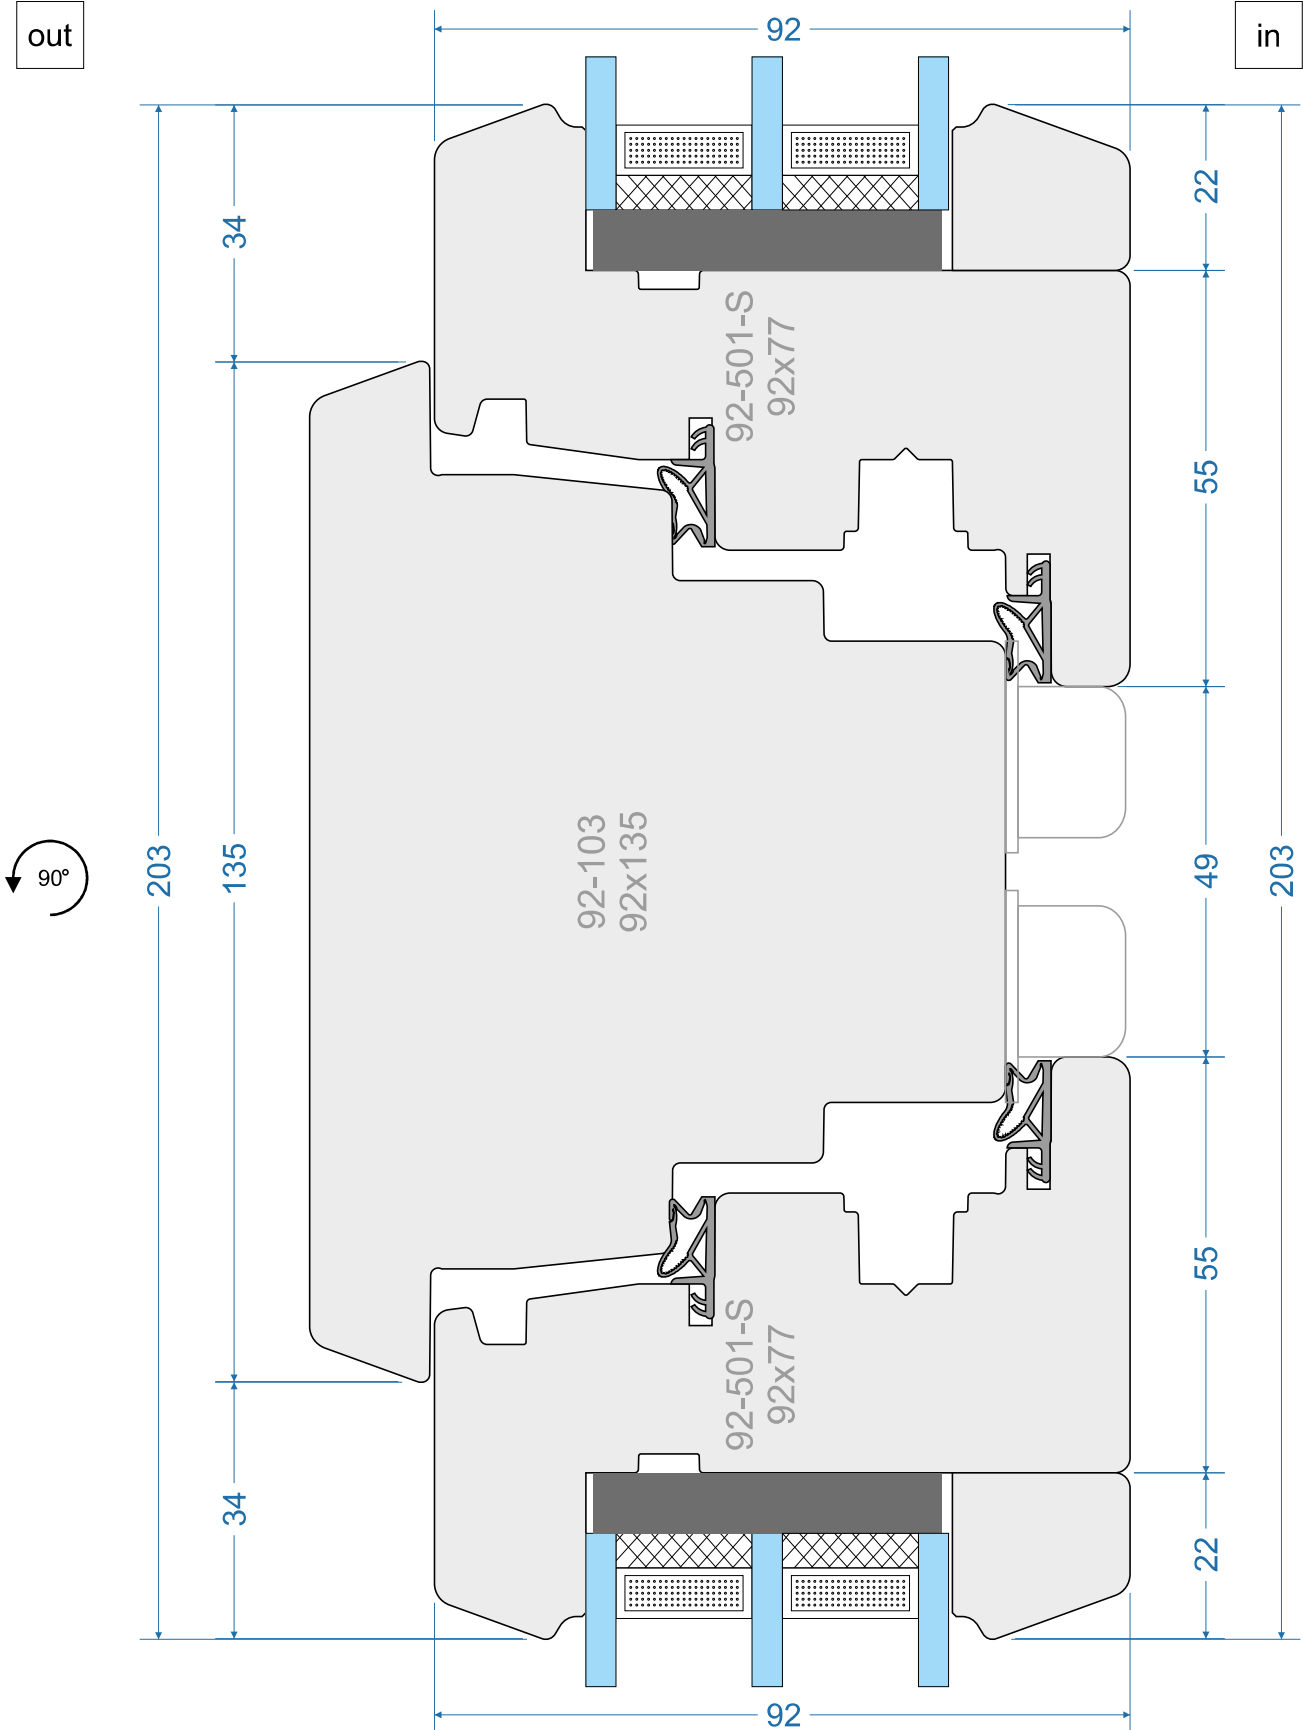

- Energio 80mm „S”
- Energio 80mm „R”
- Energio 80mm Classik „S”
- Energio 80mm Classik „R”
- Passiv 92mm „S”
- Passiv 92mm „R”

- Slupek staly 135mm
- Fixed post 135mm
- Meneau fixe 135mm
- Montante orizzontale fisso 135mm
- Festen pfosten 135mm