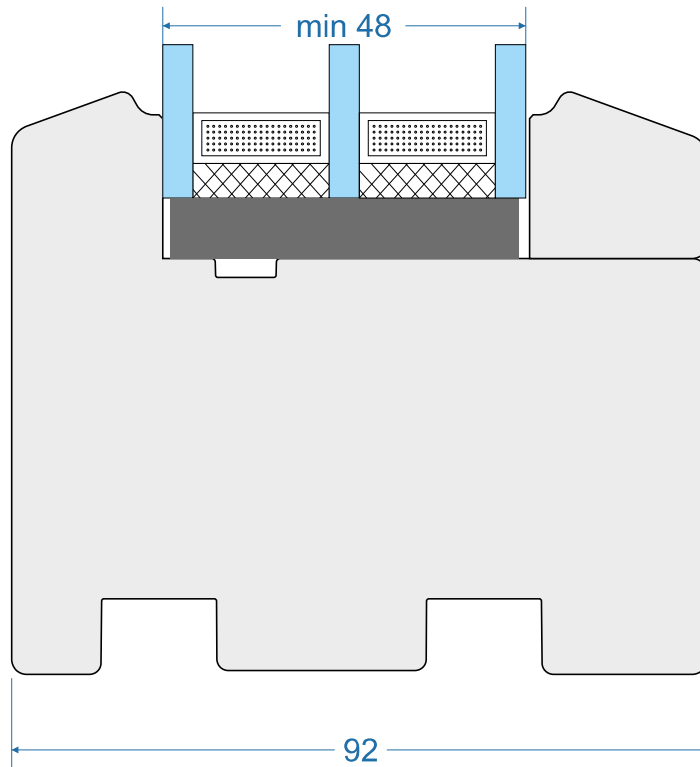

out

in

- Minimalna / maksymalna grubość pakietu szybowego
- Minimum / maximum glass thickness
- Épaisseur minimale / maximale du verre
- Spessore minimo/massimo del vetro
- Minimale / maximale Stärke des verglasungs paketes