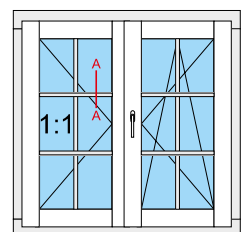

out

in

W-01

W-02

W-03

W-04

W-05

- Szpros wideński (Duplex)
- Vienna muntin (Duplex)
- Petits bois Viennoise (Duplex)
- Traverse incollate Viennese (Duplex)
- Wiener Sprosse (Duplex)