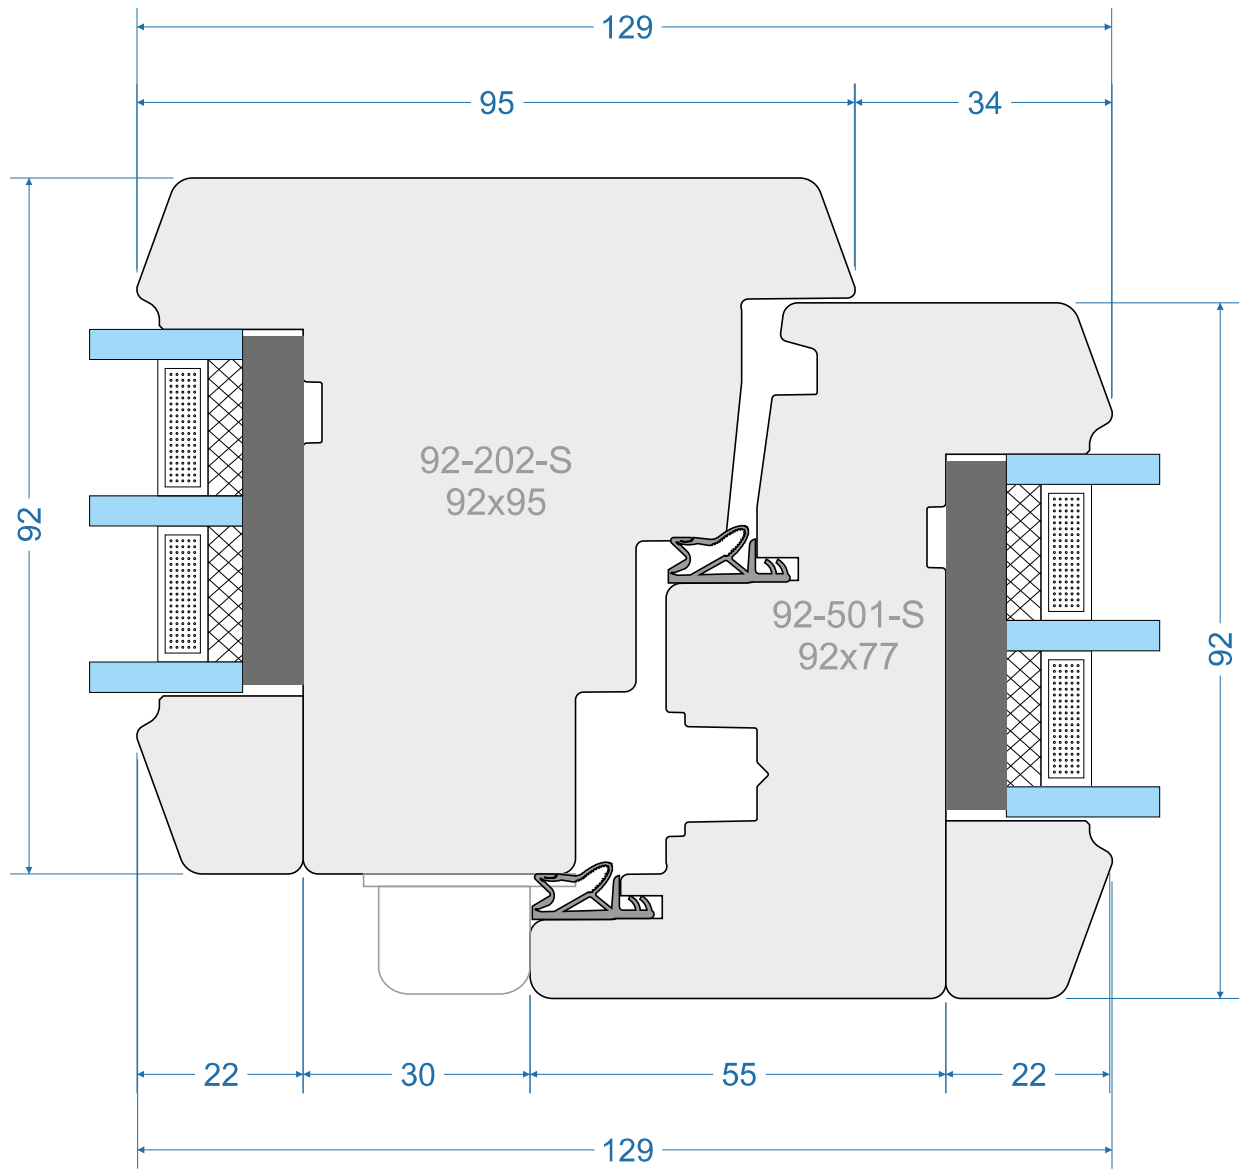

PSV-92-S-0017

Energio 80mm „S”

Energio 80mm „R”

Energio 80mm Classik „S”

Energio 80mm Classik „R”

Passiv 92mm „S”

Passiv 92mm „R”

out