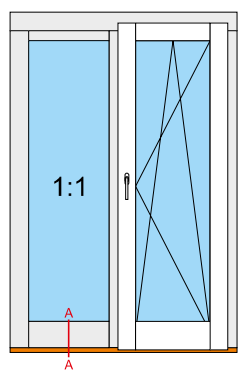

Energio 80mm „R”

Energio 80mm Classic „S”

Energio 80mm Classic „R”

Passiv 92mm „S”

Passiv 92mm „R”

-  Wyrównanie do „Próg aluminiowy + skrzydło 124mm”
-  Alignment to „Aluminum threshold + sash 124mm”
-  Alignement sur le „Seuil en aluminium + ouvrant 124mm”
-  Allineamento alla „Soglia in alluminio + anta 124mm”
-  Ausrichtung an der „Aluminiumschwelle + Flügel 124mm”