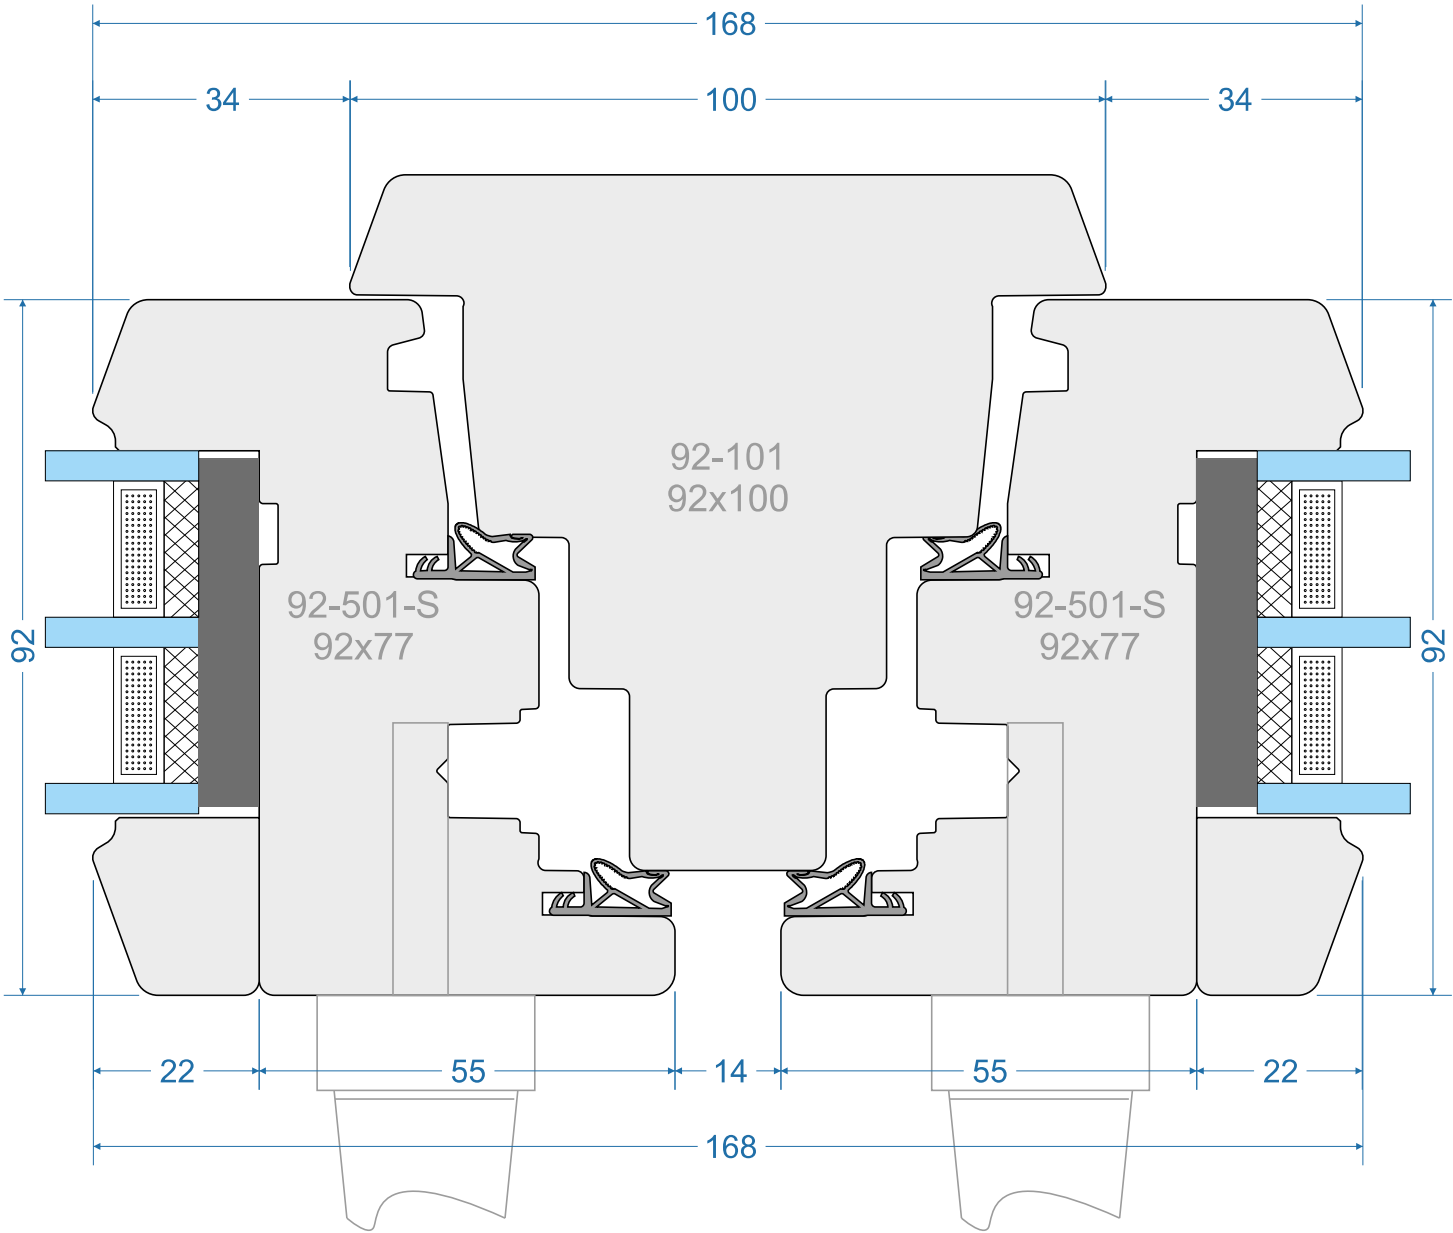

PSV-92-S-0013

Energio 80mm „S”

Energio 80mm „R”

Energio 80mm Classik „S”

Energio 80mm Classik „R”

Passiv 92mm „S”

Passiv 92mm „R”

out