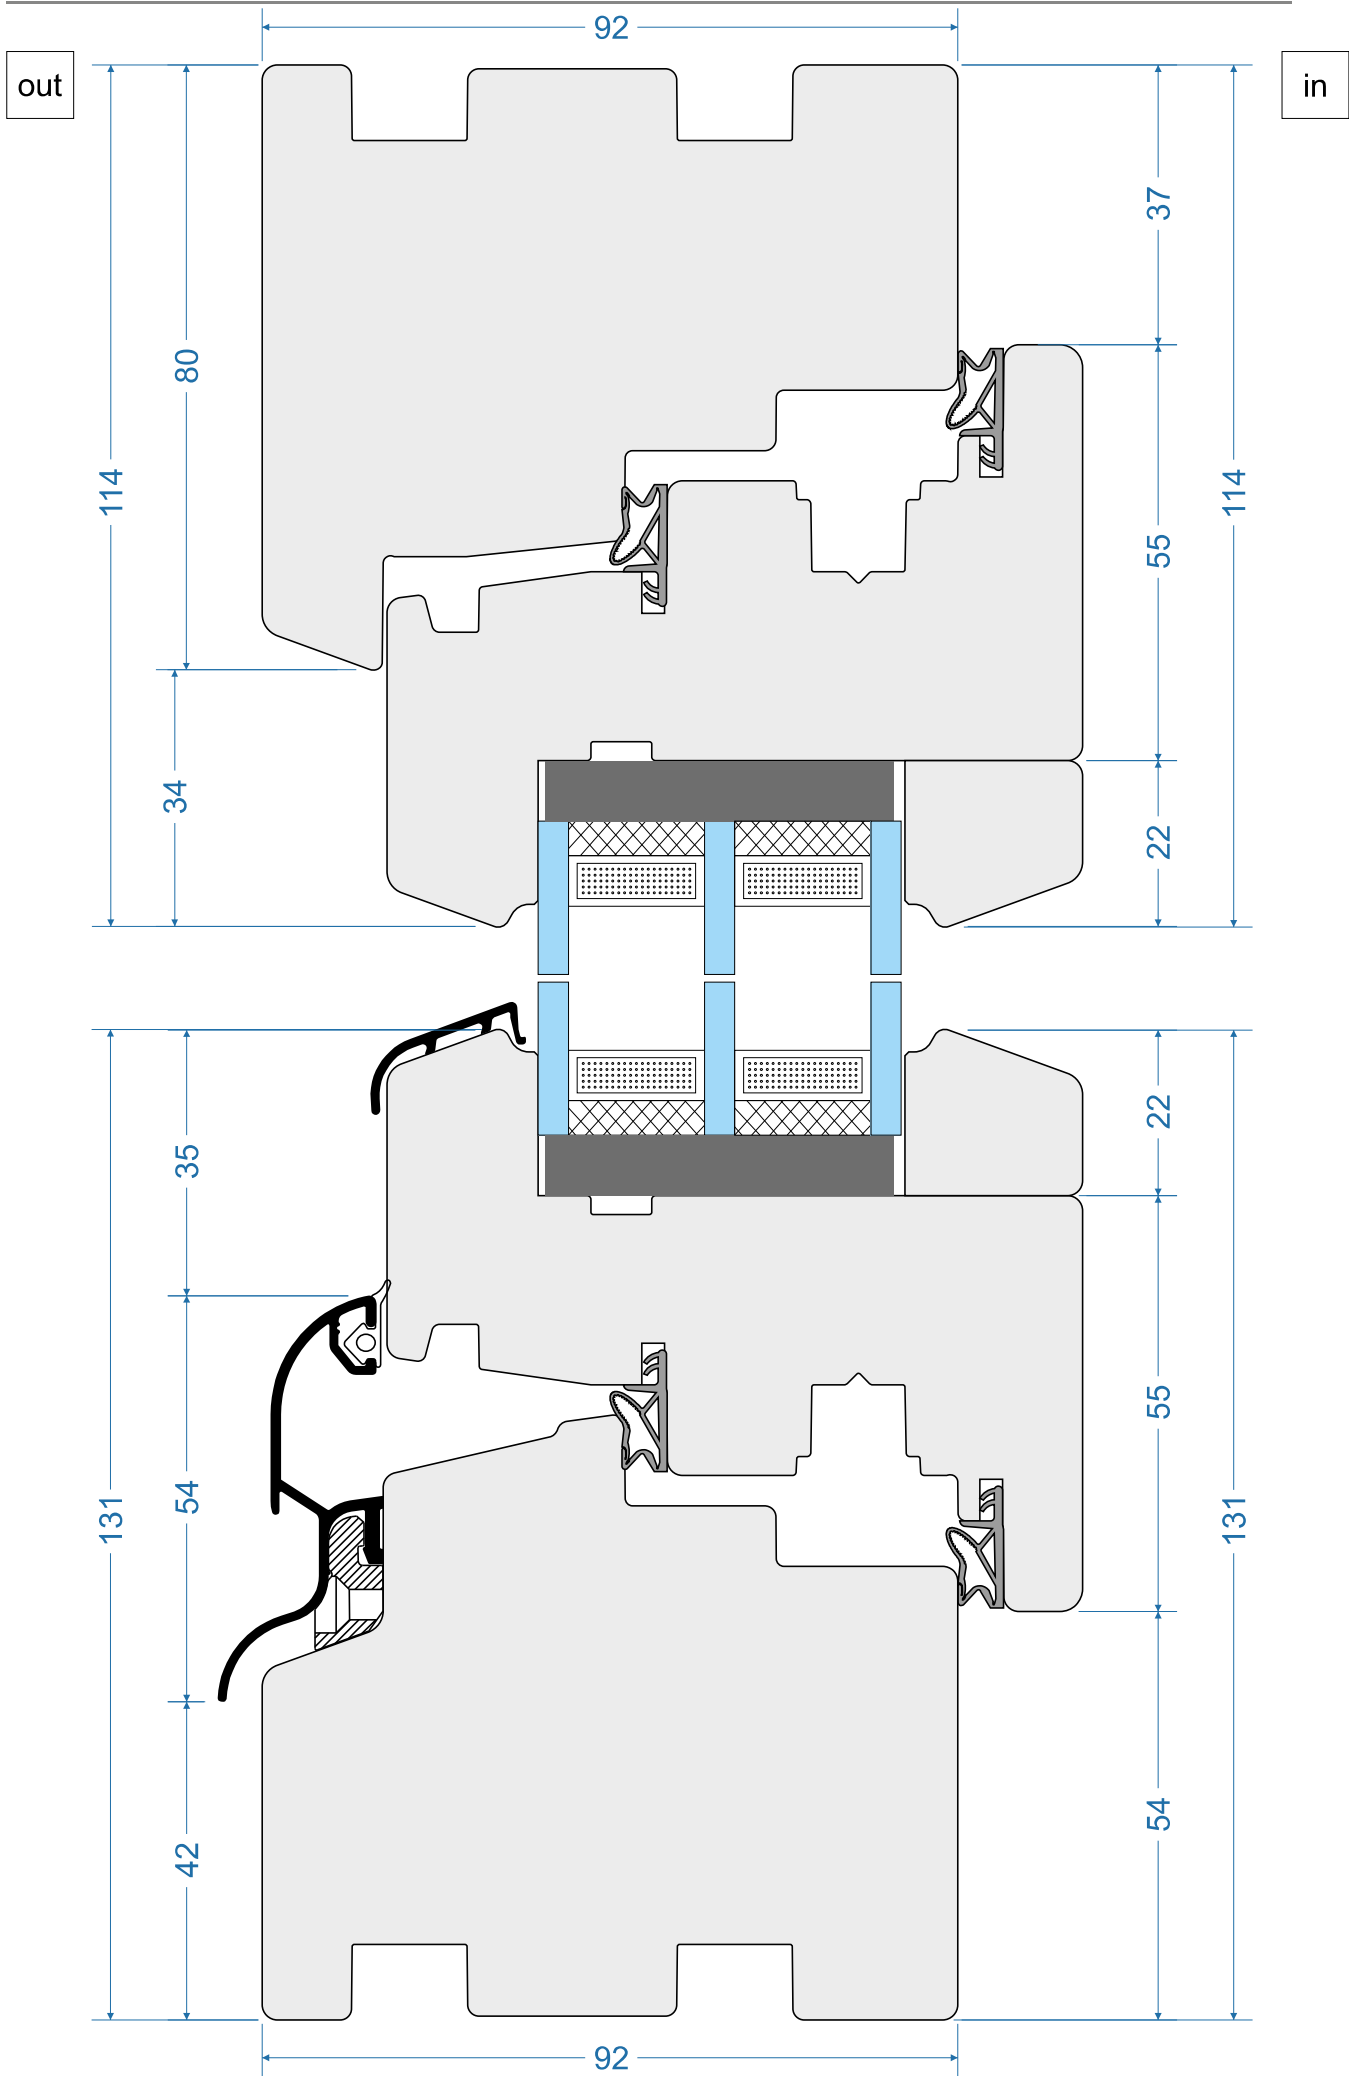

Energio 80mm „S“

Energio 80mm „R“

Energio 80mm Klassik „S“

Energio 80mm Klassik „R“

Passiv 92mm „S“

Passiv 92mm „R“

PSV-92-S-002