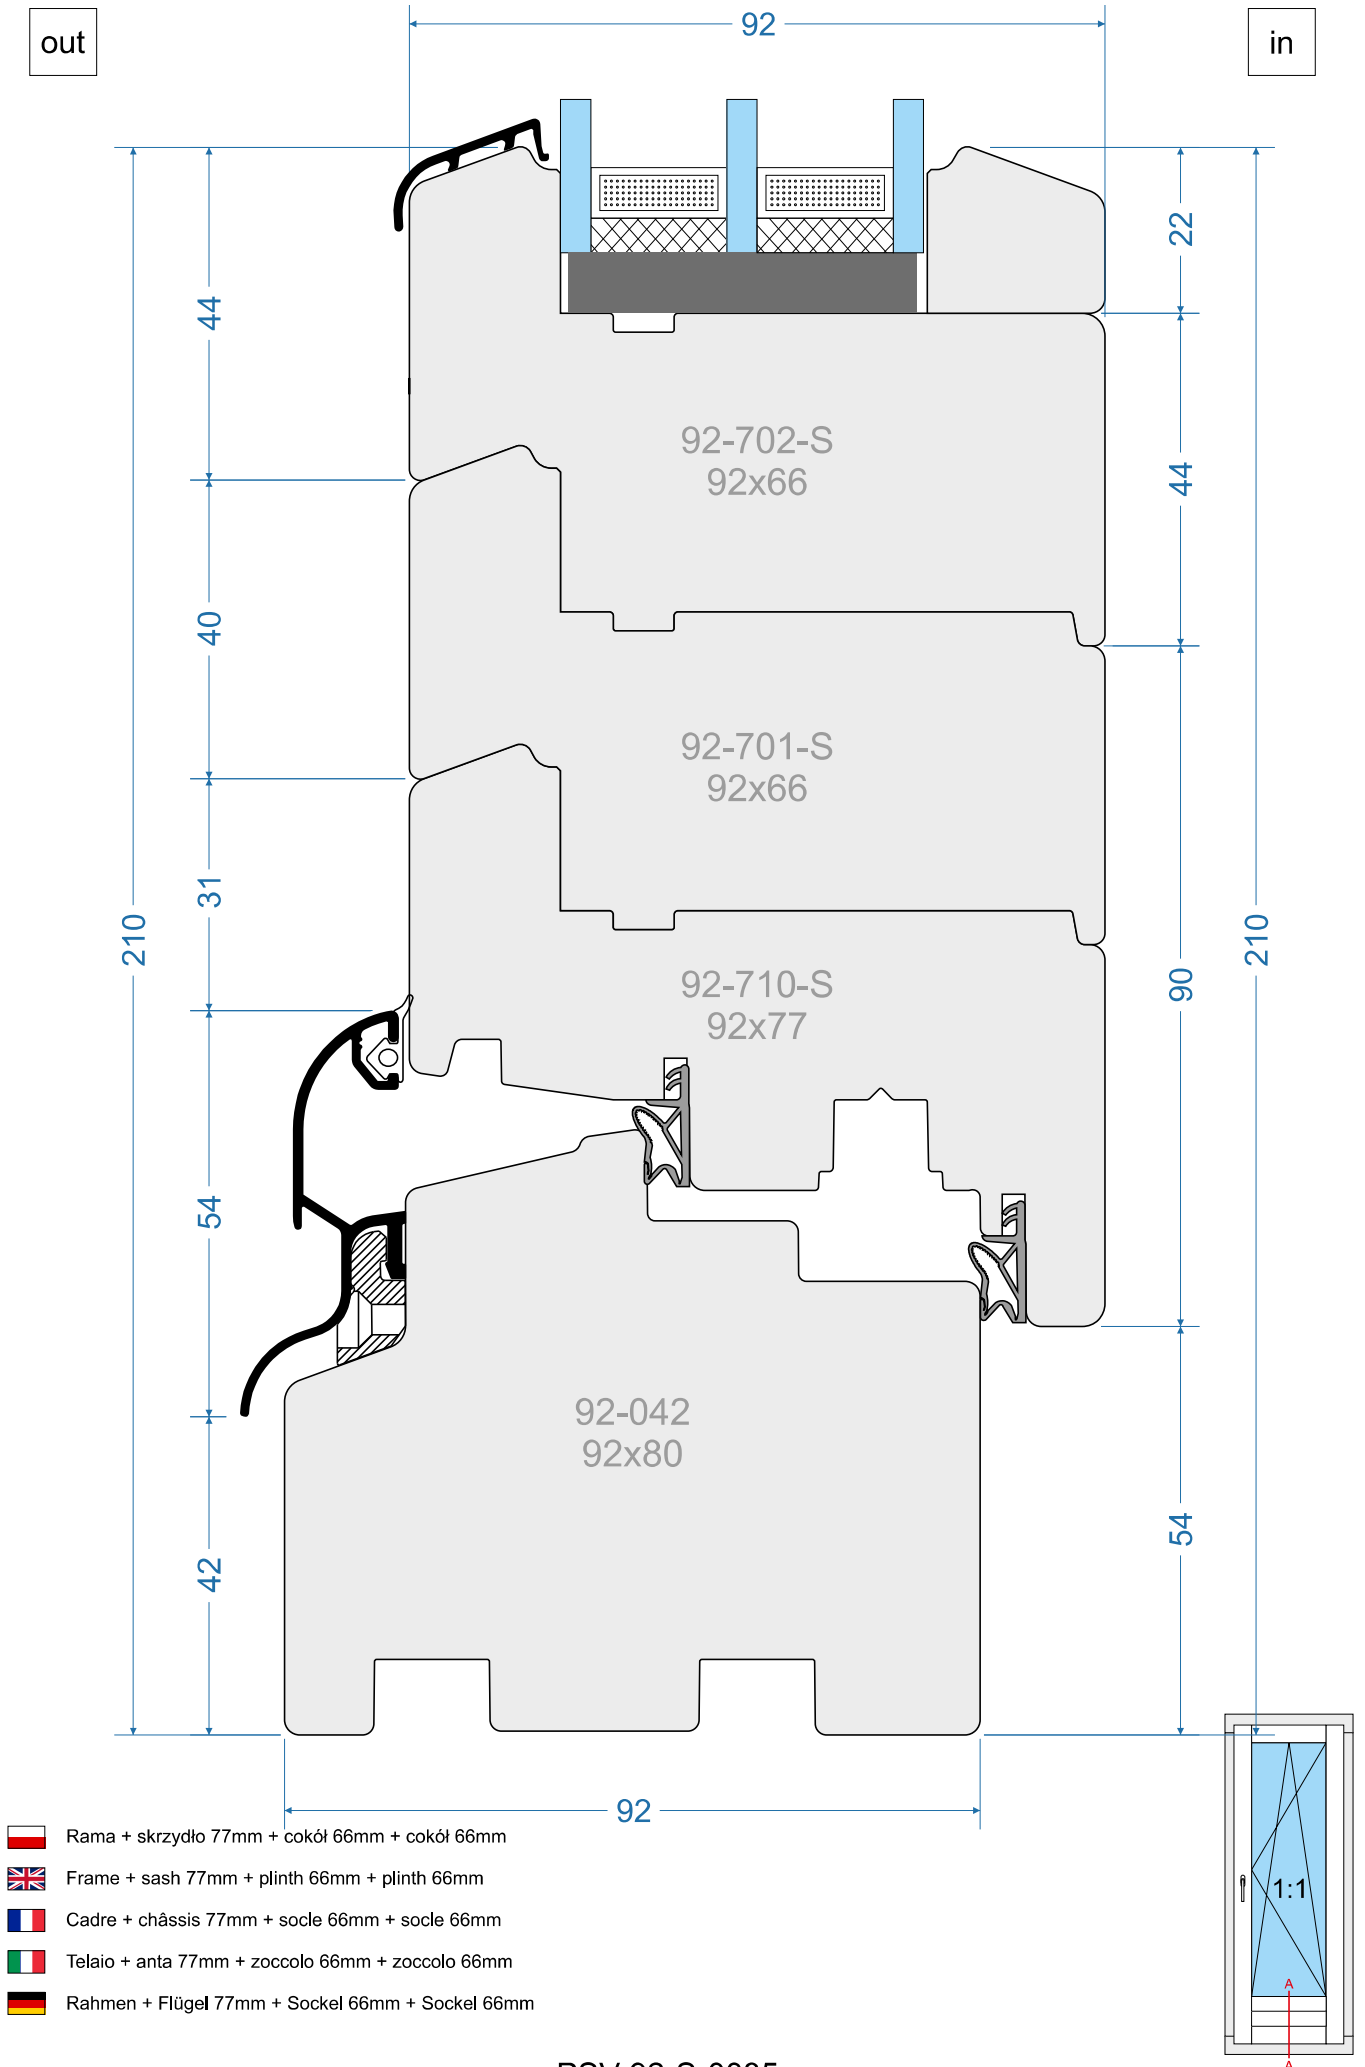

PSV-92-S-0035

Energio 80mm „S”

Energio 80mm „R”

Energio 80mm Klassik „S”

Energio 80mm Klassik „R”

Passiv 92mm „S”

Passiv 92mm „R”