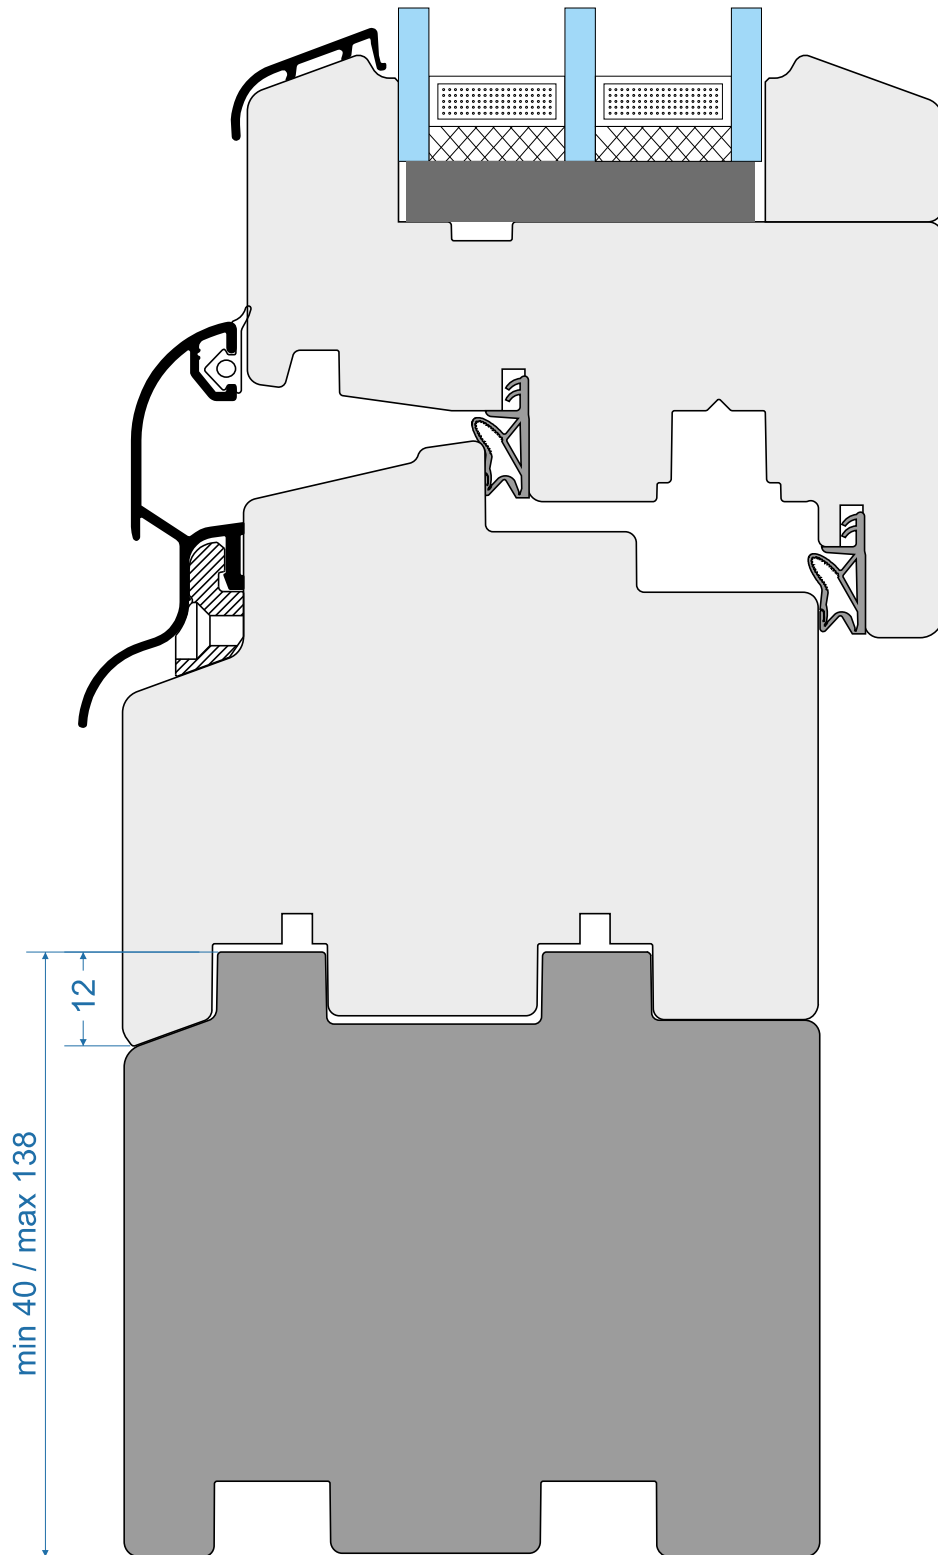

out

in

- Dolne poszerzenie ramy
- Lower frame extension
- Élargissement inférieure du cadre
- Estensione del telaio inferiore
- Untere Rahmenverbreitung

PSV-92-S-0041