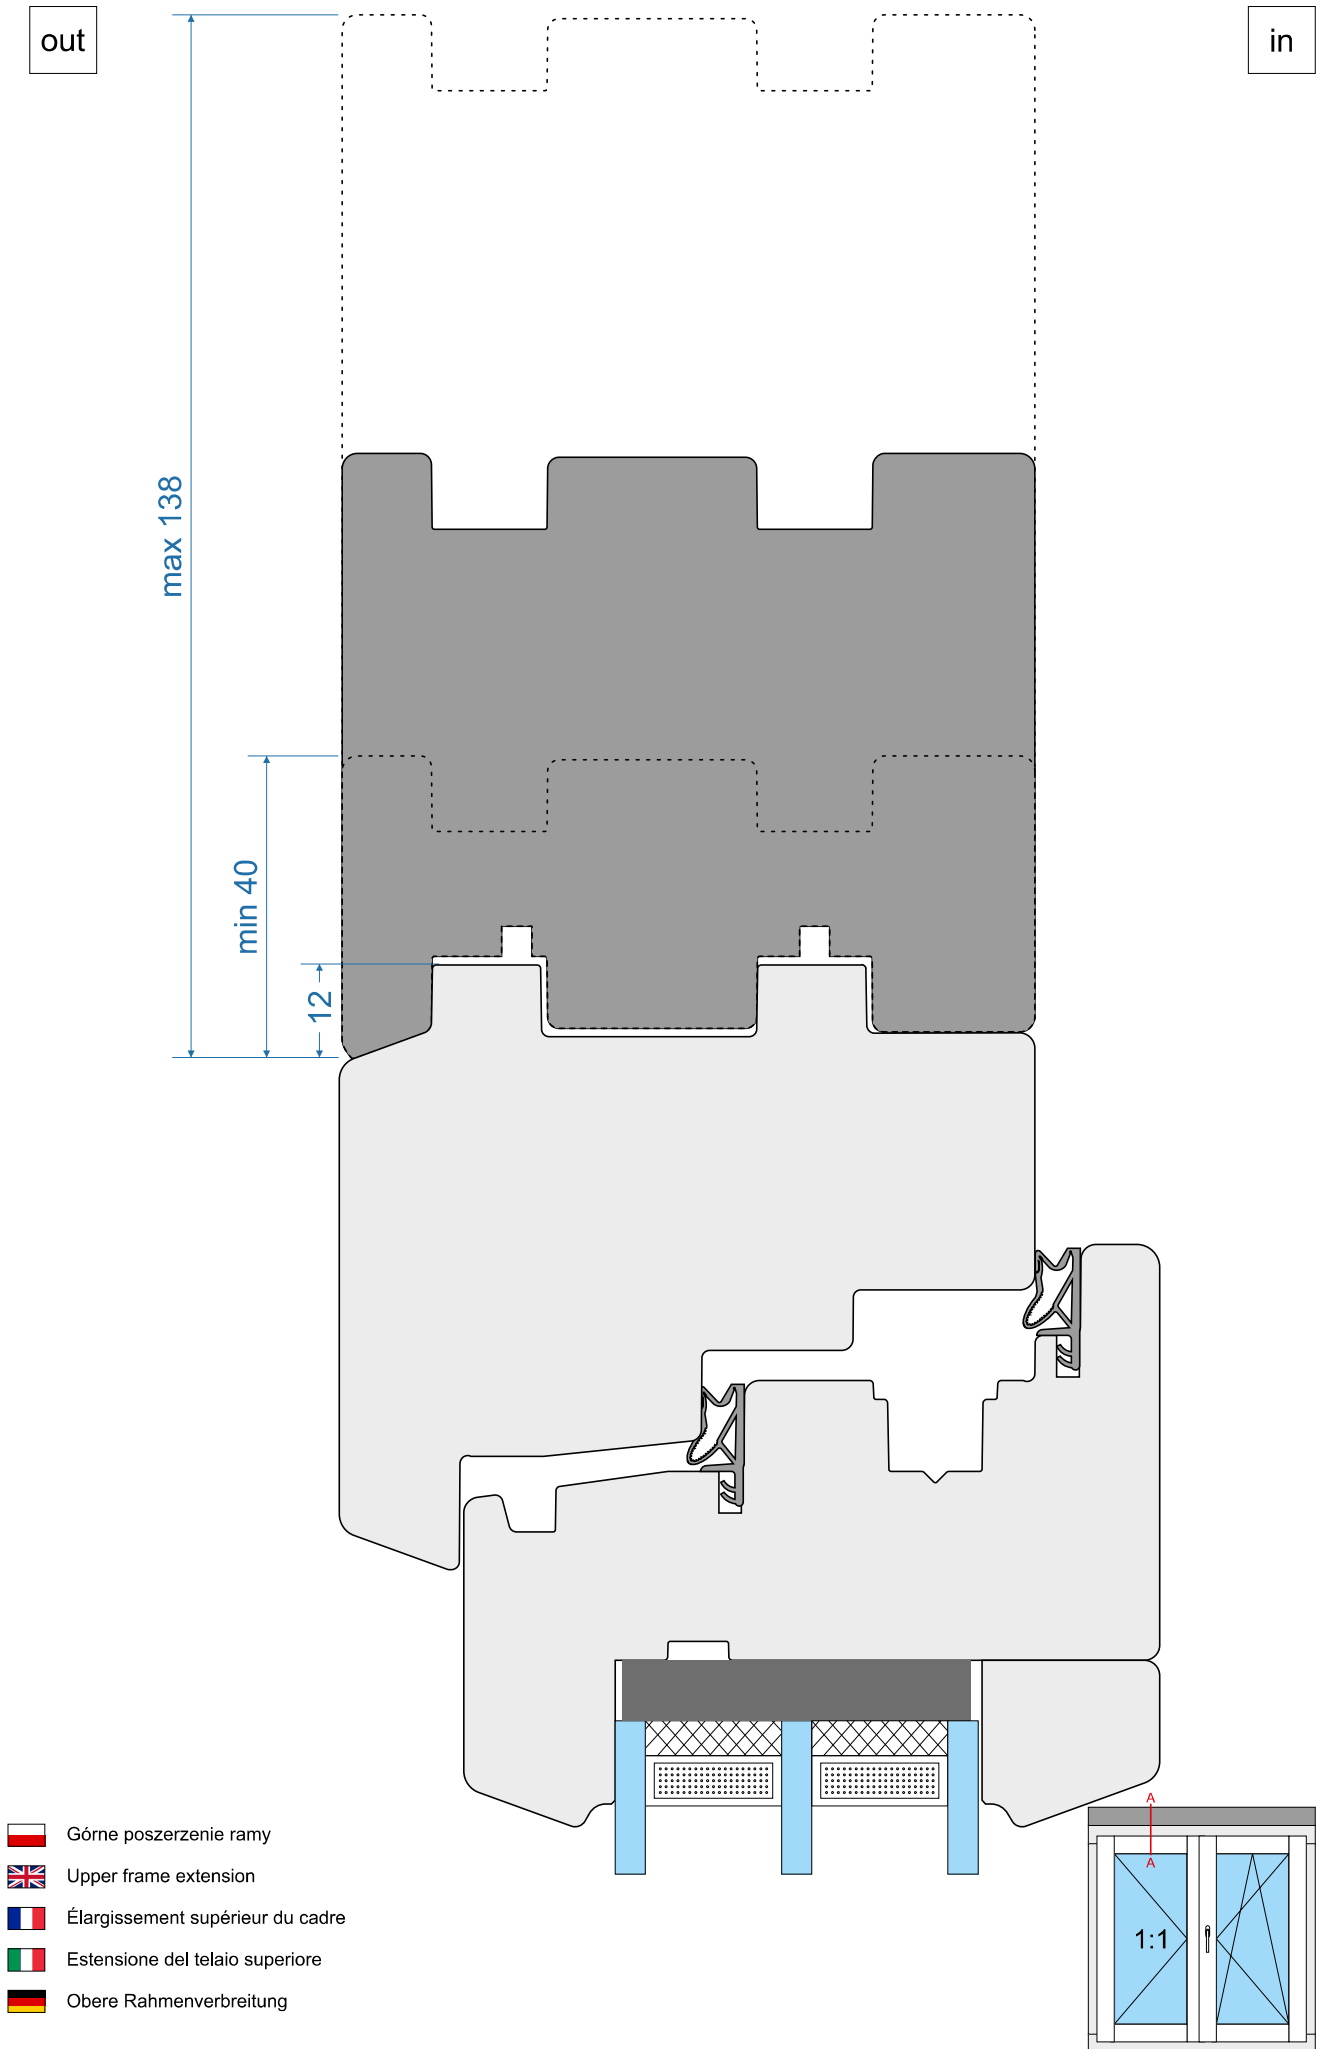

PSV-92-S-0039

Energio 80mm „S”

Energio 80mm „R”

Energio 80mm Classic „S”

Energio 80mm Classic „R”

Passiv 92mm „S”

Passiv 92mm „R”

out