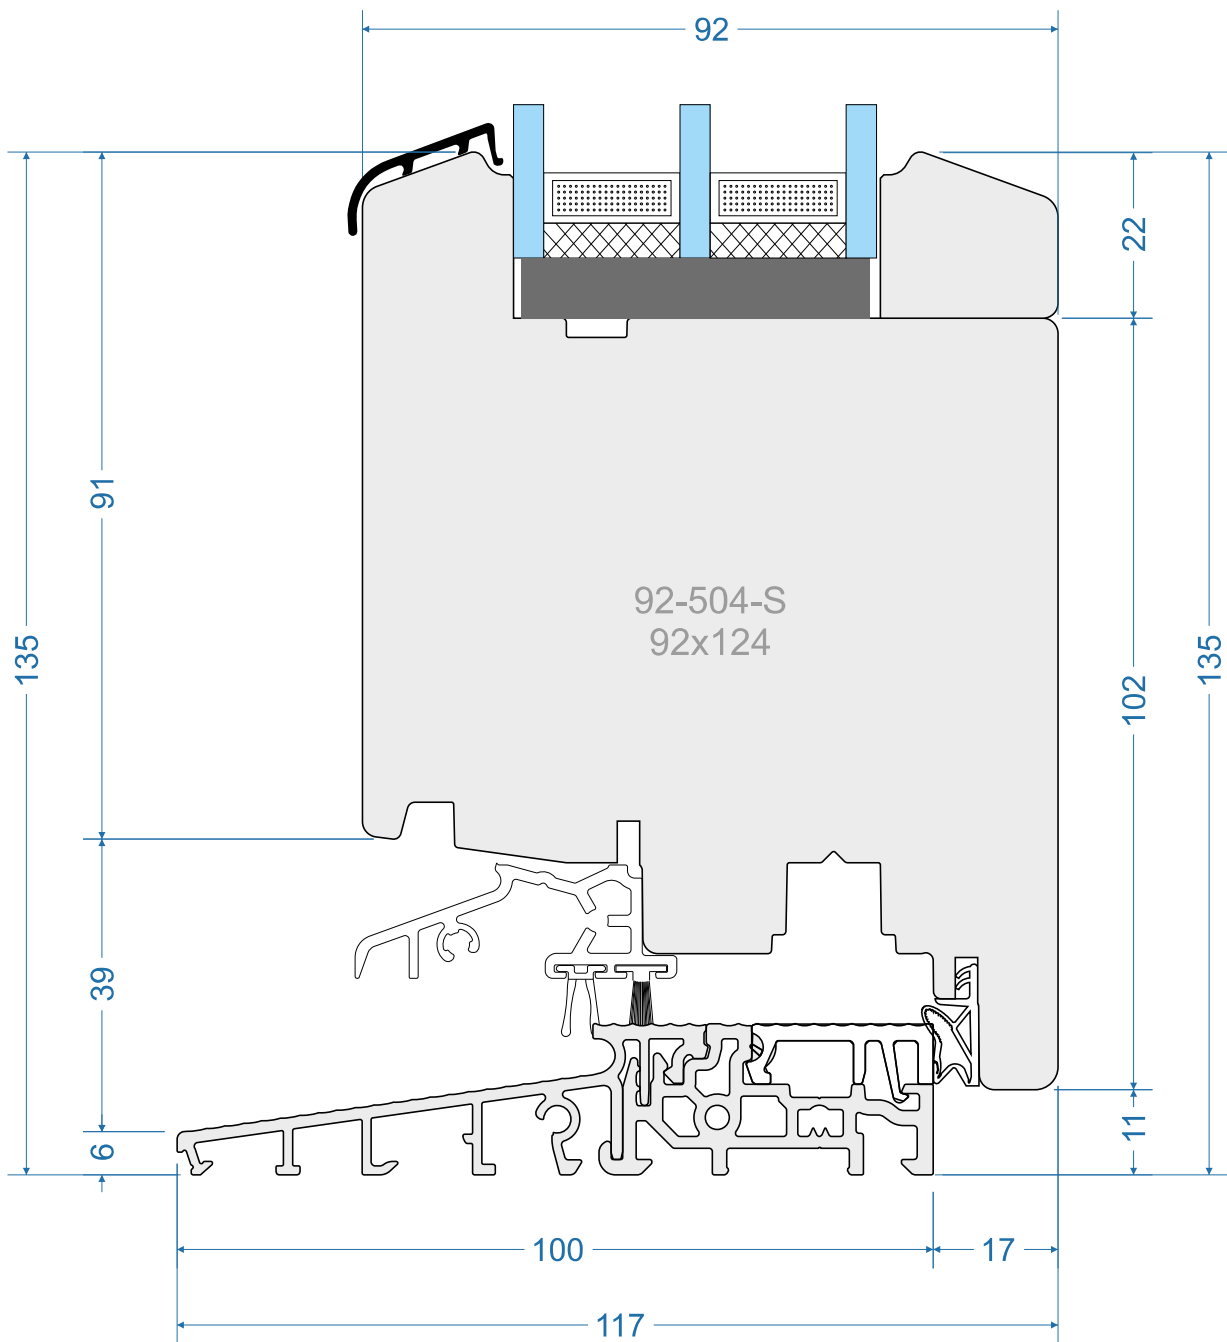

out

in

- Próg aluminiowy + skrzydło 124mm
- Aluminum threshold + sash 124mm
- Seuil en aluminium + ouvrant 124mm
- Soglia in alluminio + anta 124mm
- Aluminiumschwelle + Flügel 124mm

PSV-92-S-0031

Energio 80mm „S”

Energio 80mm „R”

Energio 80mm Classic „S”

Energio 80mm Classic „R”

Passiv 92mm „S”

Passiv 92mm „R”