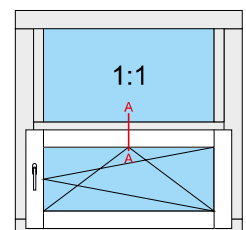

- Słupek poziomy - fix + skrzydło
- Horizontal post - fix + sash
- Traverse - fixe + ouvrant
- Montante orizzontale - fisso + anta
- Horizontaler Pfosten - Fix + Flügel