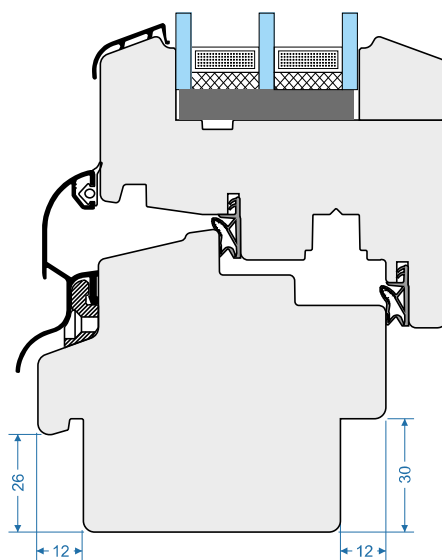

INT 12x30

EXT 12x26
INT 12x30

-  Frezy pod parapety
-  Groove for the window sill
-  Rainure pour le rebord de la fenêtre
-  Scanalatura per il davanzale della finestra
-  Nut für die Fensterbank

out

in

-  Frez renowacyjny od zewnątrz
-  Renovation groove from the outside
-  Rainure de rénovation à l'extérieur
-  Scanalatura di ristrutturazione all'esterno
-  Renovierungsnut außen