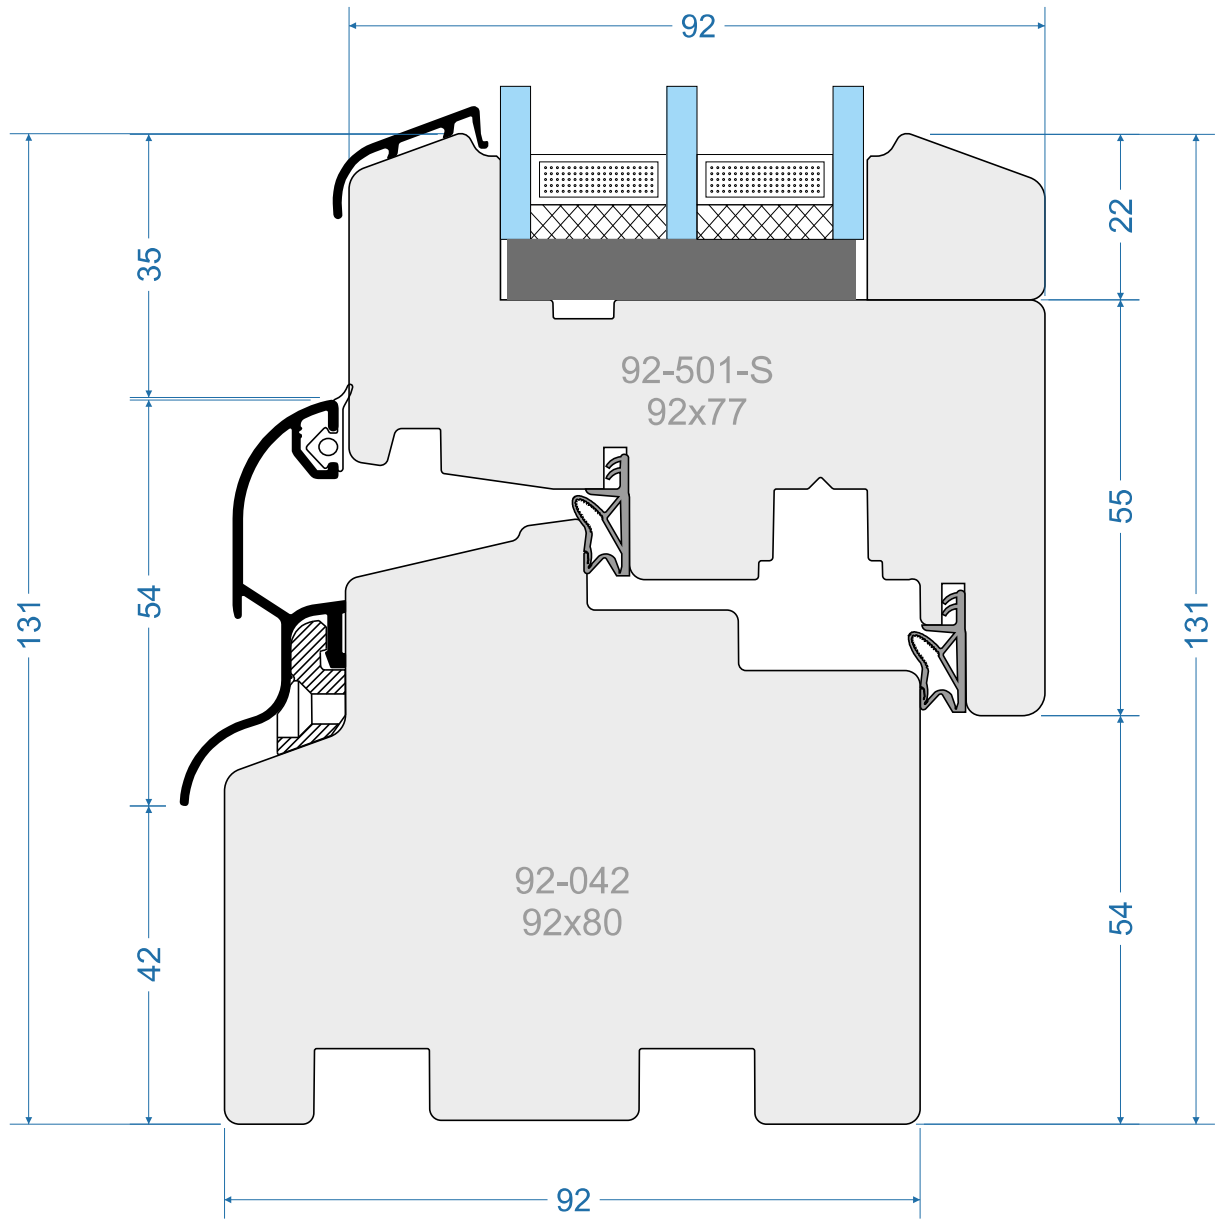

out

in

- Rama + skrzydło
- Frame + sash
- Cadre + ouvrant
- Telaio + anta
- Rahmen + Flügel