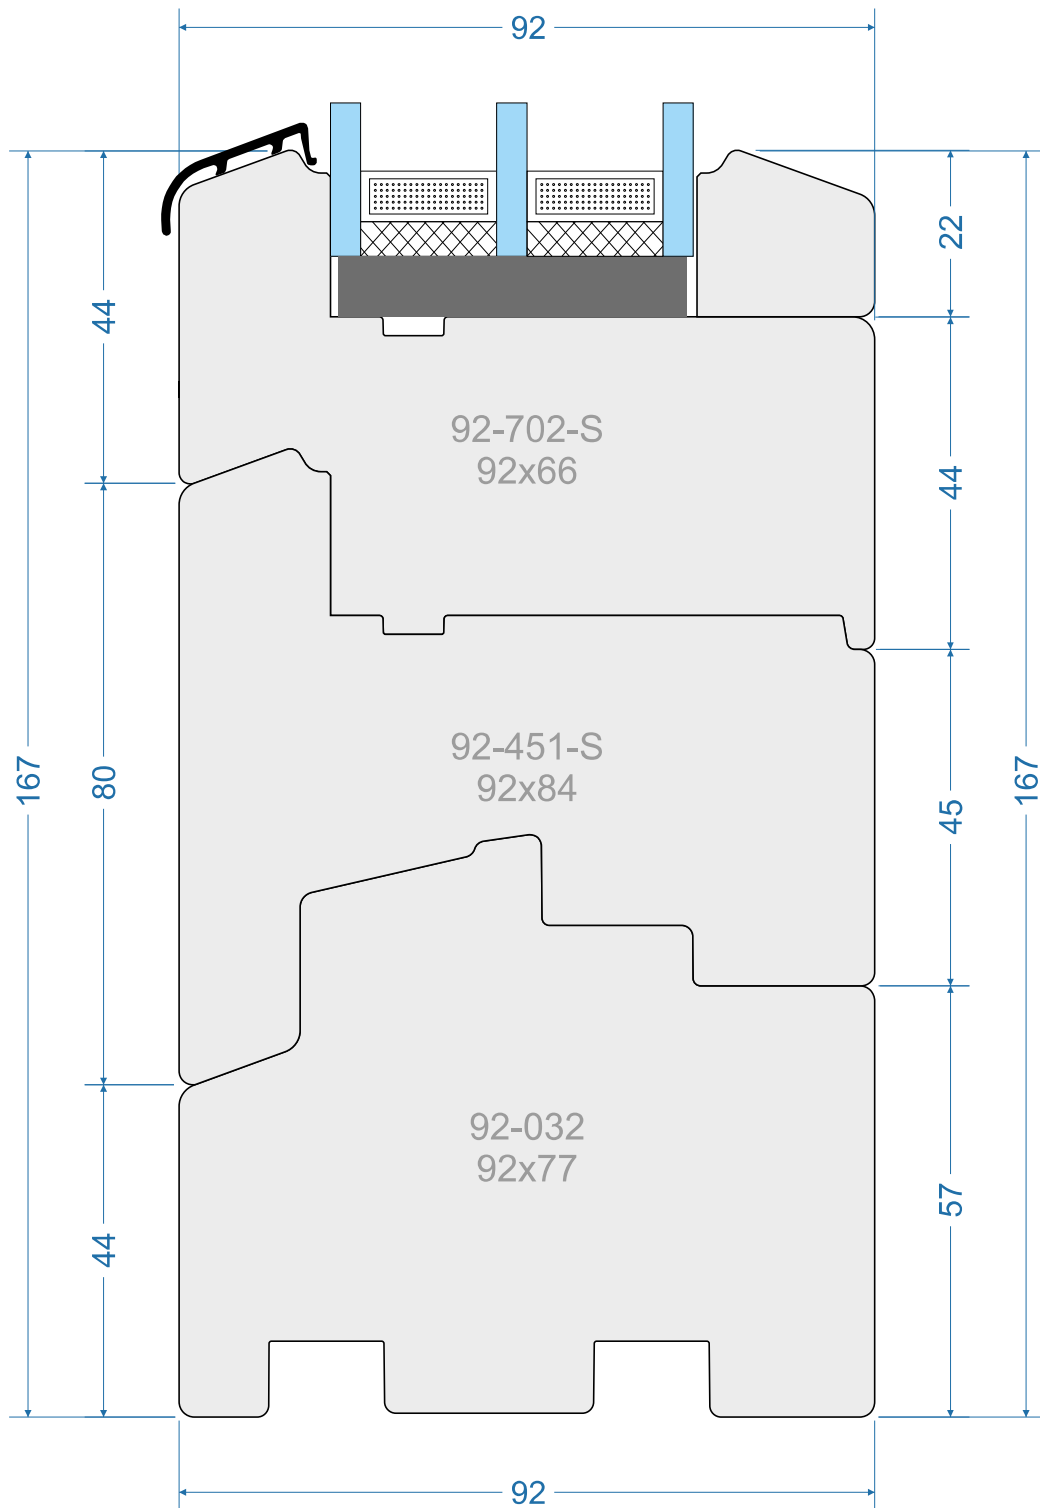

Energio 80mm „S”

Energio 80mm „R”

Energio 80mm Klassik „S”

Energio 80mm Klassik „R”

Passiv 92mm „S”

Passiv 92mm „R”

out

in