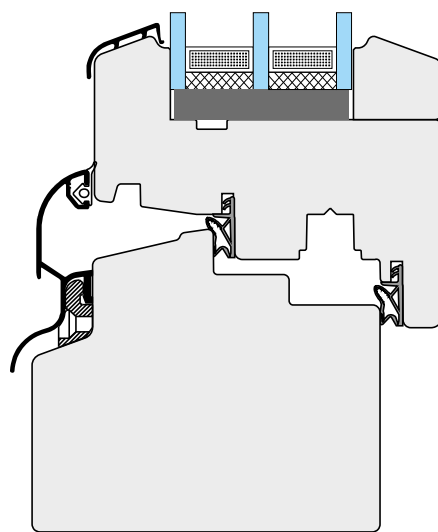

out

in

R3

- Stabdardowe frezowanie ramy
- Standard frame finish
- Finition de cadre standard
- Finitura telaio standard
- Standard-Rahmenausführung

out

in

- Frezy pod parapety
- Groove for the window sill
- Rainure pour le rebord de la fenêtre
- Scanalatura per il davanzale della finestra
- Nut für die Fensterbank