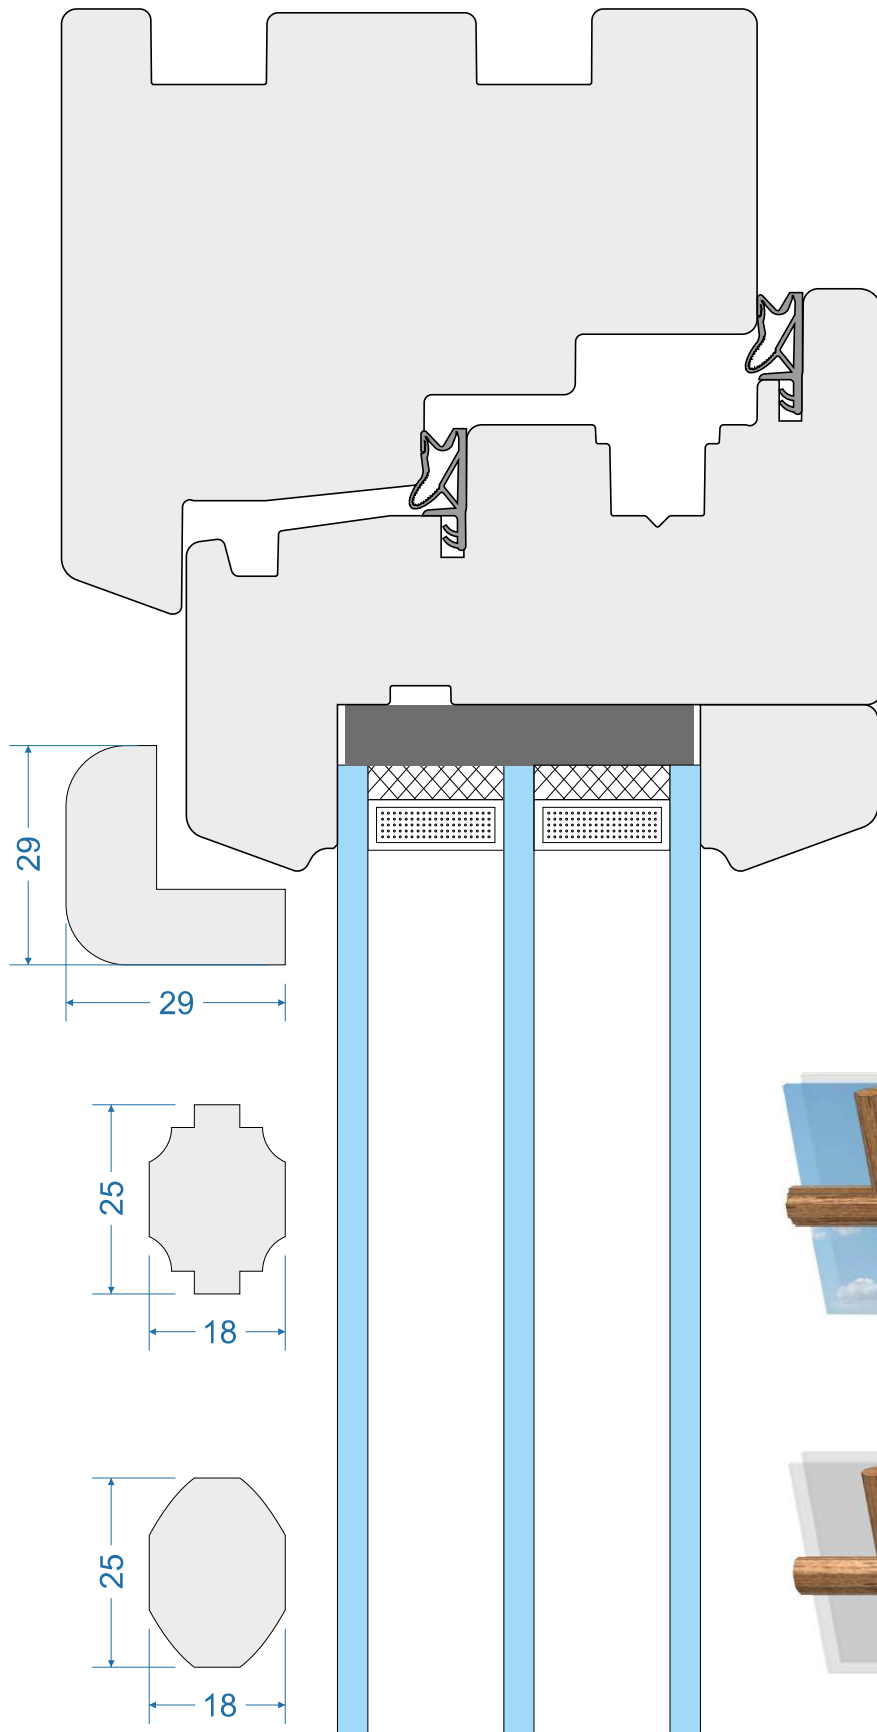

in

P-01

P-02

-  Szpros otwierany
-  Openable muntin
-  Croisillon ouvrable
-  Montatura apribile
-  Aufklappbare Sprossen

PSV-92-S-0047

Energo 80mm „S”

Energo 80mm „R”

Energo 80mm Classik „S”