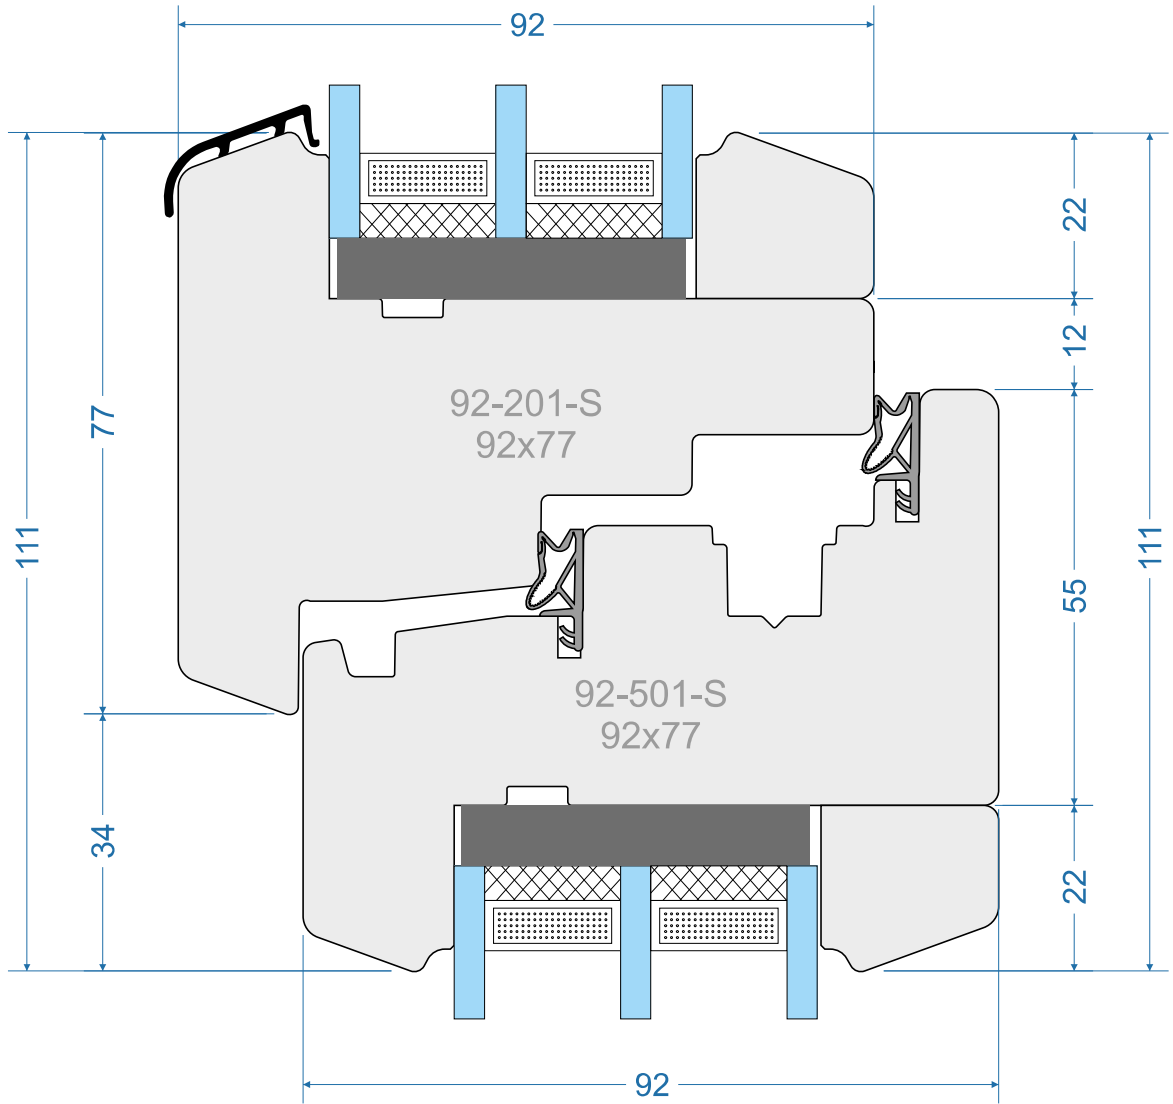

out

in

- Słupek poziomy - fix + skrzydło
- Horizontal post - fix + sash
- Traverse - fixe + ouvrant
- Montante orizzontale - fisso + anta
- Horizontaler Pfosten - Fix + Flügel