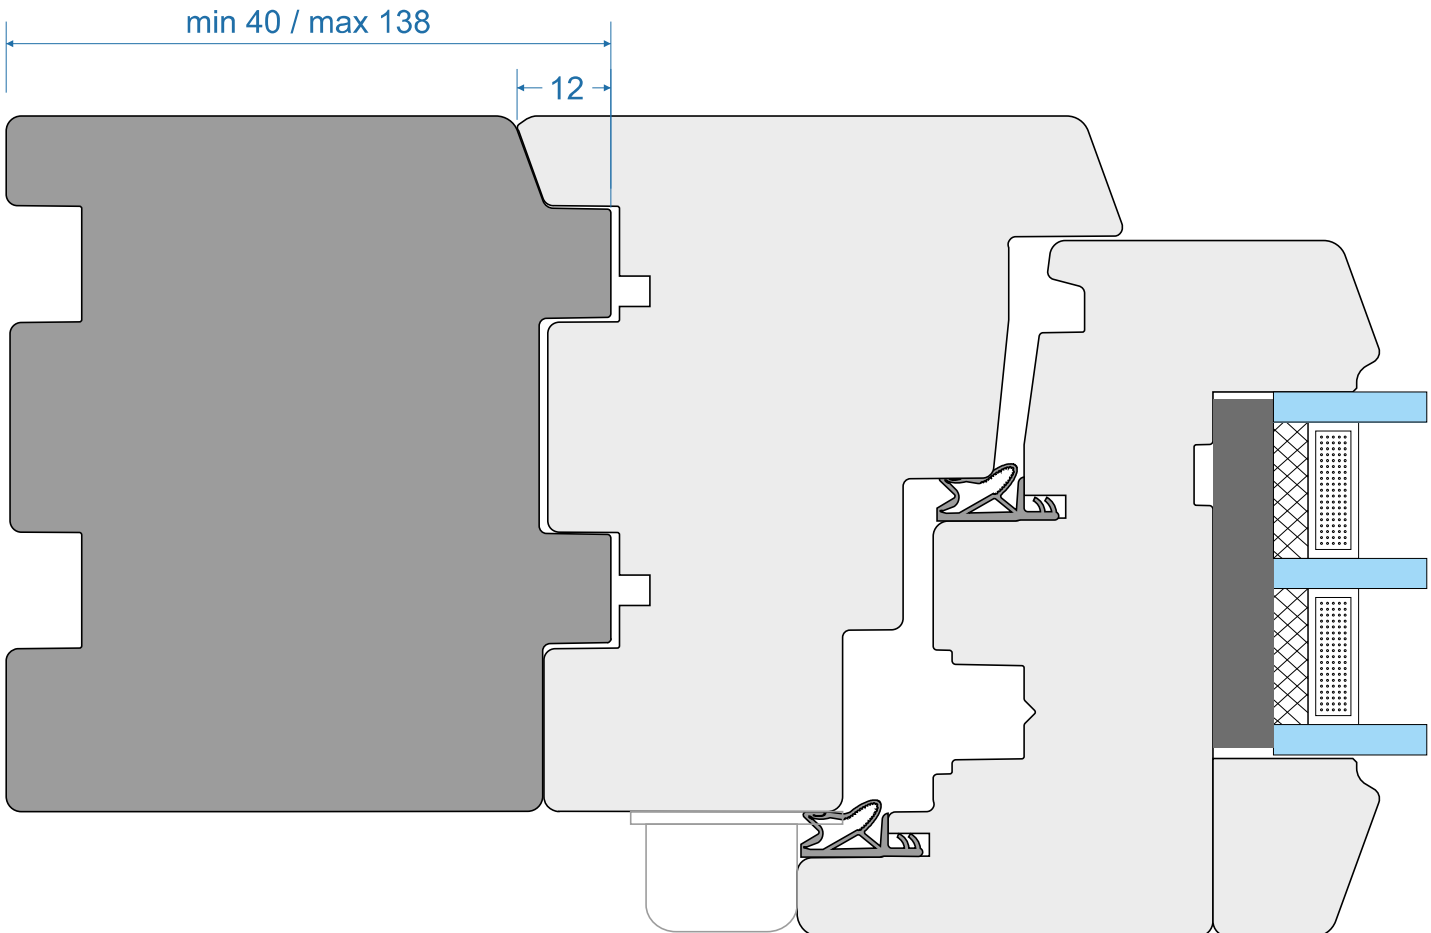

out

Energio 80mm „S”

Energio 80mm „R”

Energio 80mm Classik „S”

Energio 80mm Classik „R”

Passiv 92mm „S”

Passiv 92mm „R”

in

- Boczne poszerzenie ramy
- Side frame extension
- Élargissement latéral du cadre
- Estensione del telaio laterale
- Seitliche Rahmenverbreitung