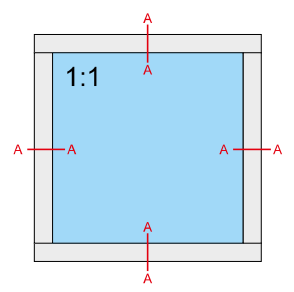

in

Energio 80mm „S”

Energio 80mm „R”

Energio 80mm Classik „S”

Energio 80mm Classik „R”

Passiv 92mm „S”

Passiv 92mm „R”

-  Fix w ramie
-  Fixed window
-  Chassis fixe
-  Finestra fissa
-  Fenster fest im rahmen