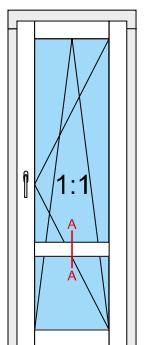

Energio 80mm „R”

Energio 80mm Classik „S”

Energio 80mm Classik „R”

Passiv 92mm „S”

Passiv 92mm „R”

out

in

-  Poprzeczka
-  Bar
-  Traversine
-  Traverso
-  Bar

out

in

-  Próg aluminiowy + skrzydło 77mm
-  Aluminum threshold + sash 77mm
-  Seuil en aluminium + châssis 77mm
-  Soglia in alluminio + anta 77mm
-  Aluminiumschwelle + Flügel 77mm

PSV-92-S-0025

Energio 80mm „S”