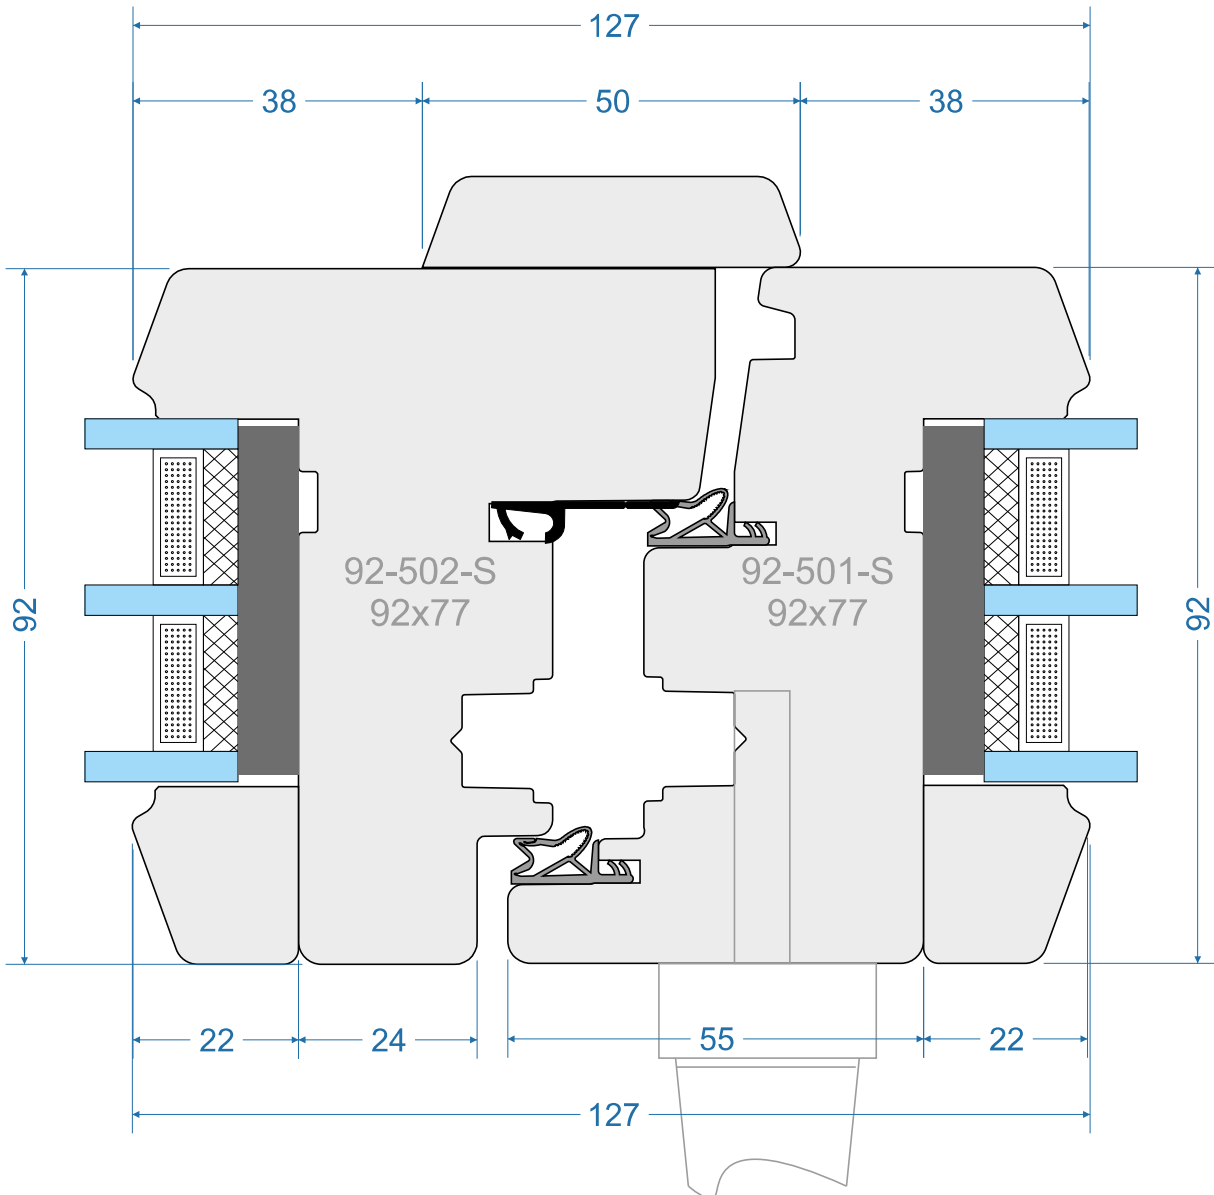

Passiv 92mm „S”

Passiv 92mm „R”

out

in

-  Rama + skrzydło
-  Frame + sash
-  Cadre + ouvrant
-  Telaio + anta
-  Rahmen + Flügel

out

in

-  Stupek ruchomy
-  Moveable post
-  Meneau mobile
-  Montante mobile
-  Stulp