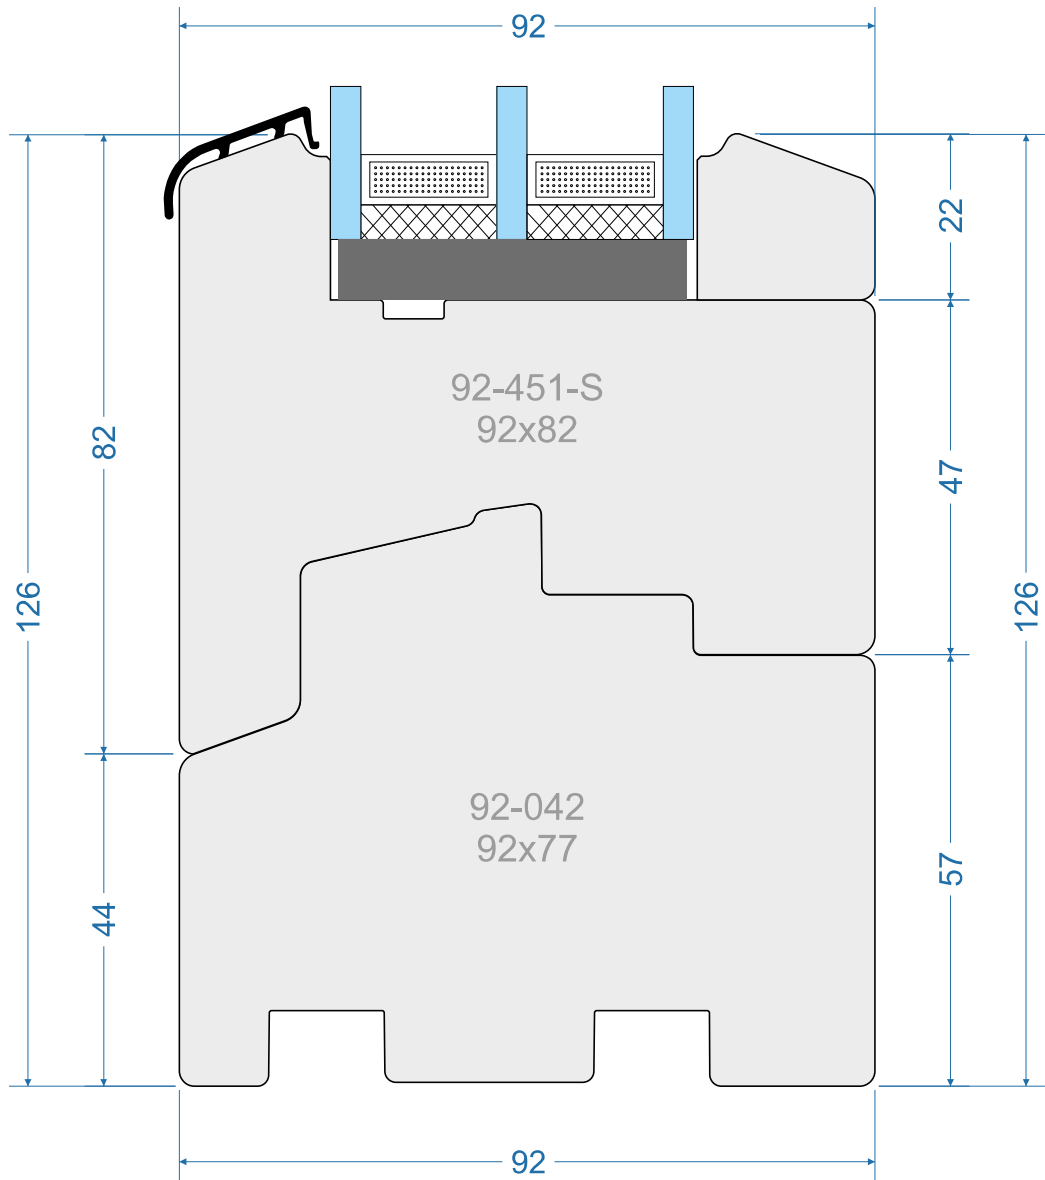

out

in

- Wyrównanie dolne
- Bottom alignment
- Alignement en bas
- Allineamento inferiore
- Ausrichtung nach unten