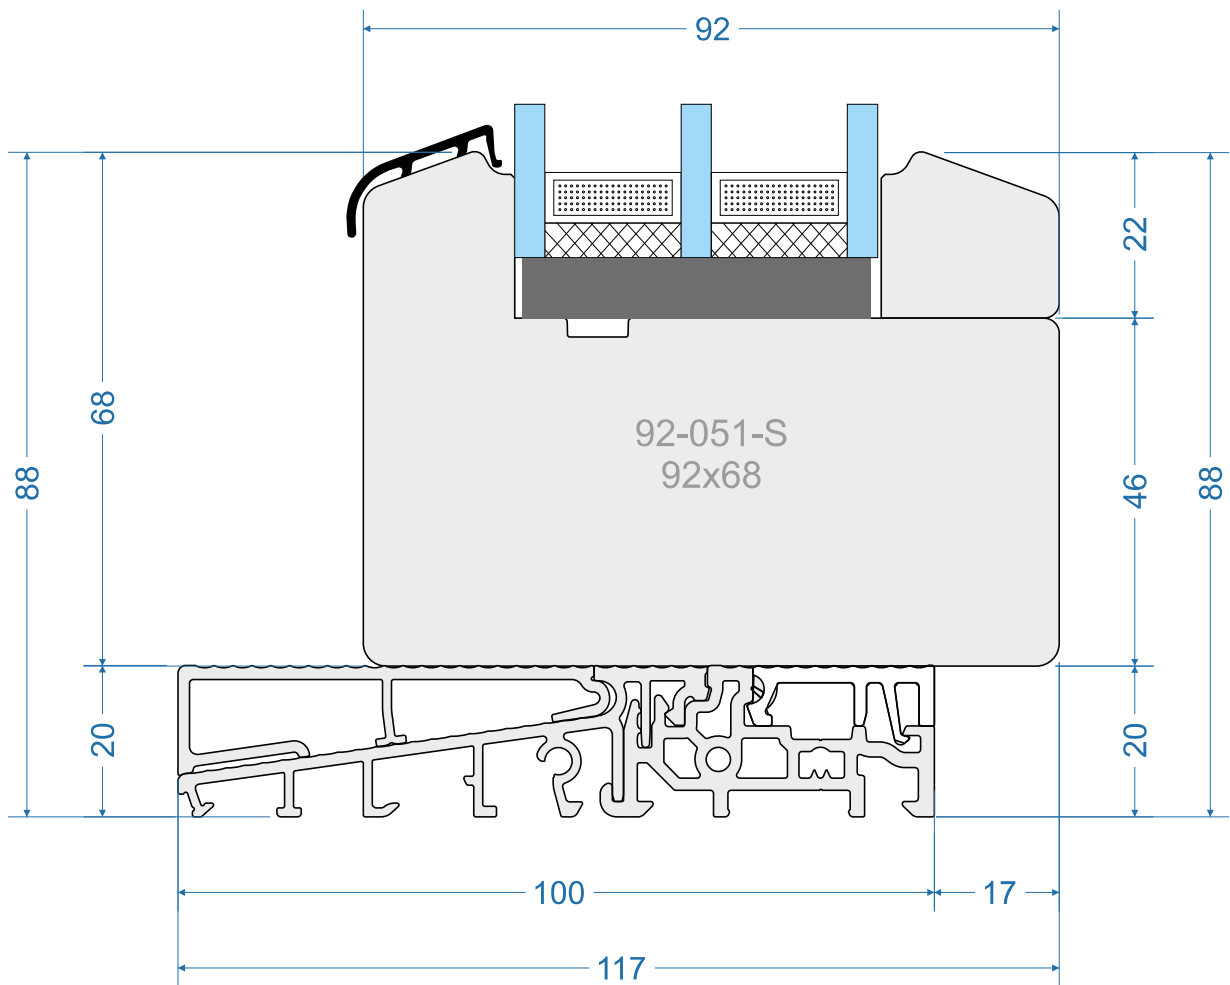

Energio 80mm „R”

Energio 80mm Classik „S”

Energio 80mm Classik „R”

Passiv 92mm „S”

Passiv 92mm „R”

out

in

-  Wyrównanie do „Próg aluminiowy + skrzydło 77mm”
-  Alignment to „Aluminum threshold + sash 77mm”
-  Alignement sur le „Seuil en aluminium + châssis 77mm”
-  Allineamento alla „Soglia in alluminio + anta 77mm”
-  Ausrichtung an der „Aluminiumschwelle + Flügel 77mm”