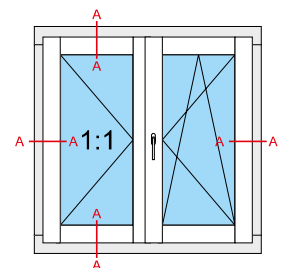

INT 12x30

EXT 12x26
INT 12x30

-  Frezy pod parapety
-  Groove for the window sill
-  Rainure pour le rebord de la fenêtre
-  Scanalatura per il davanzale della finestra
-  Nut für die Fensterbank

out

in

-  Frez renowacyjny od zewnątrz
-  Renovation groove from the outside
-  Rainure de rénovation à l'extérieur
-  Scanalatura di ristrutturazione all'esterno
-  Renovierungsnut außen