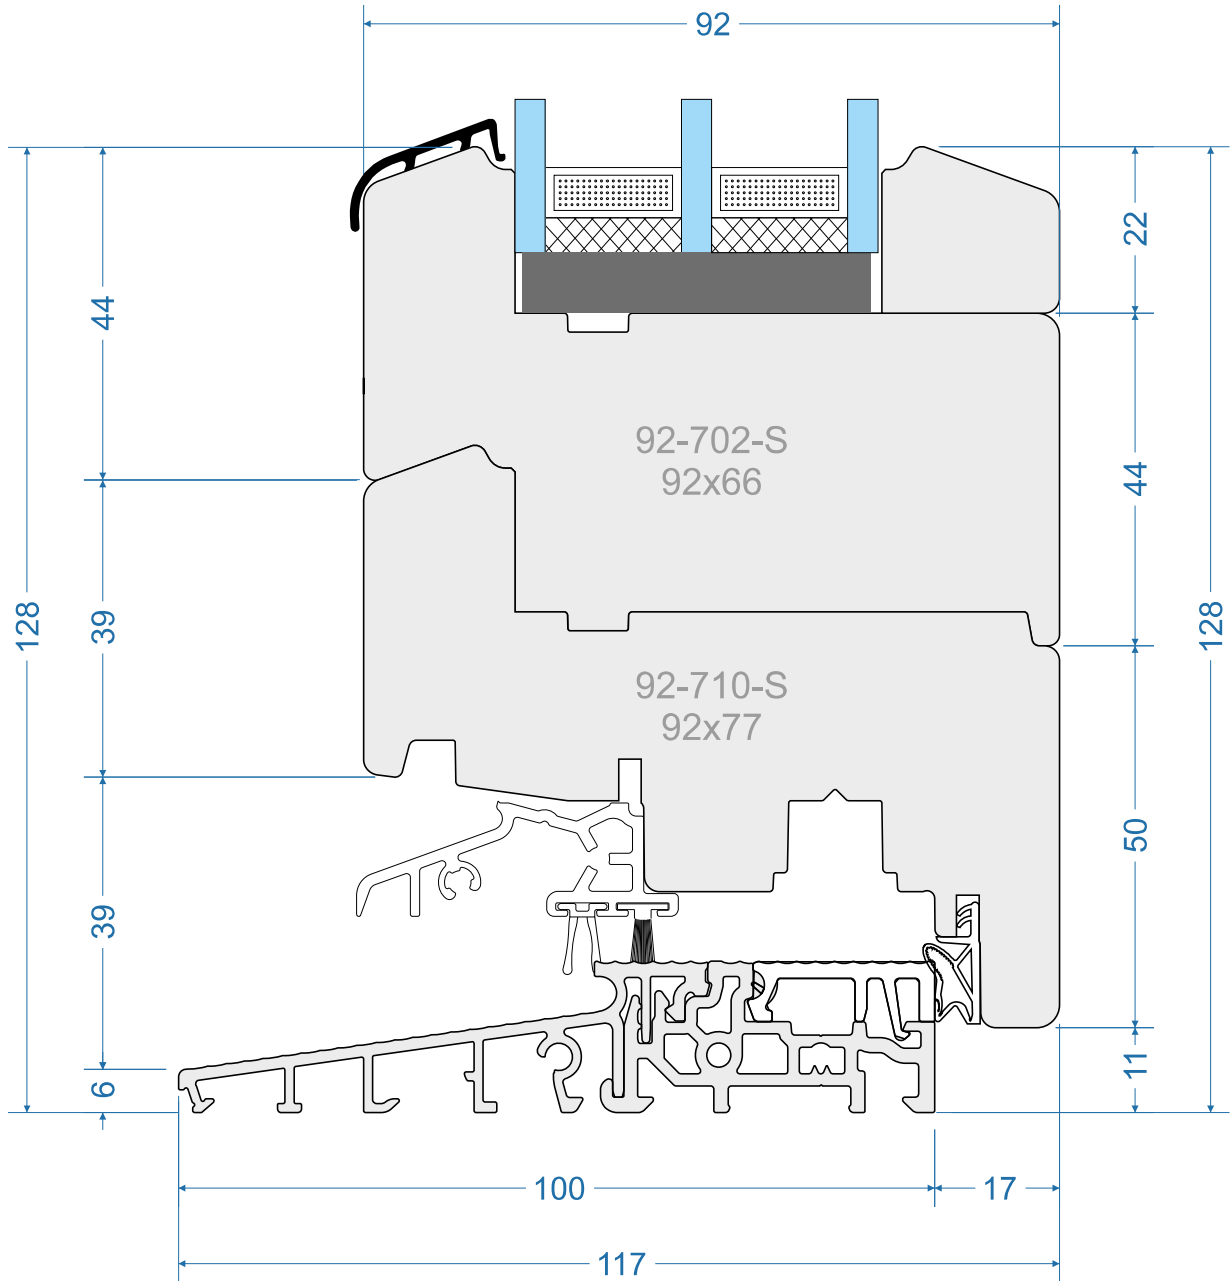

out

in

- Próg aluminiowy + skrzydło 77mm + cokół 66mm
- Aluminum threshold + sash 77mm + plinth 66mm
- Seuil en aluminium + châssis 77mm + socle 66mm
- Soglia in alluminio + anta 77mm + zoccolo 66mm
- Aluminiumschwelle + Flügel 77mm + Sockel 66mm

PSV-92-S-0027

Energio 80mm „S”

Energio 80mm „R”

Energio 80mm Classik „S”

Energio 80mm Classik „R”

Passiv 92mm „S”

Passiv 92mm „R”