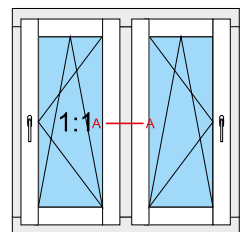

- Slupek staly 135mm
- Fixed post 135mm
- Meneau fixe 135mm
- Montante orizzontale fisso 135mm
- Festen pfosten 135mm

out

in

-  Słupek - skrzydło + fix
-  Post - sash + fix
-  Meneau - ouvrant + fixe
-  Accoppiamento telaio fisso - anta mobile
-  Pfosten - Flügel + Fix