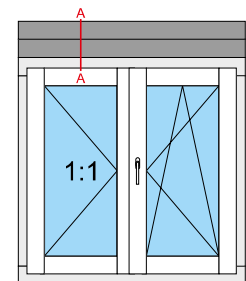

Energio 80mm „S”

Energio 80mm „R”

Energio 80mm Classic „S”

Energio 80mm Classic „R”

Passiv 92mm „S”

Passiv 92mm „R”

- Górne poszerzenie ramy
- Upper frame extension
- Élargissement supérieur du cadre
- Estensione del telaio superiore
- Obere Rahmenverbreitung