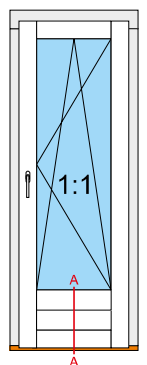

PSV-92-S-0028

out

in

-  Próg aluminiowy + skrzydło 77mm + cokół 66mm + cokół 66mm
-  Aluminium threshold + sash 77mm + plinth 66mm + plinth 66mm
-  Seuil en aluminium + châssis 77mm + socle 66mm + socle 66mm
-  Soglia in alluminio + anta 77mm + zoccolo 66mm + zoccolo 66mm
-  Aluminiumschwelle + Flügel 77mm + Sockel 66mm + Sockel 66mm

PSV-92-S-0029

Energio 80mm „S”

Energio 80mm „R”

Energio 80mm Classic „S”

Energio 80mm Classic „R”

Passiv 92mm „S”

Passiv 92mm „R”

out