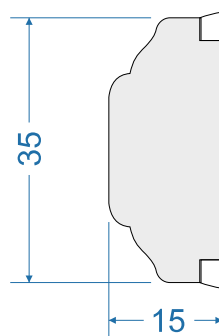

out

in

W-01

W-02

W-03

W-04

W-05

- Szpros wideński (Duplex)
- Vienna muntin (Duplex)
- Petits bois Viennoise (Duplex)
- Traverse incollate Viennese (Duplex)
- Wiener Sprosse (Duplex)