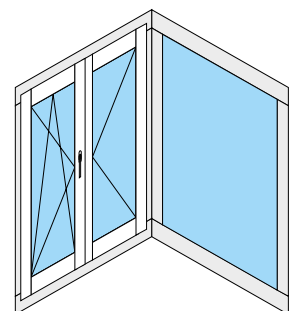

PSV-92-S-0044