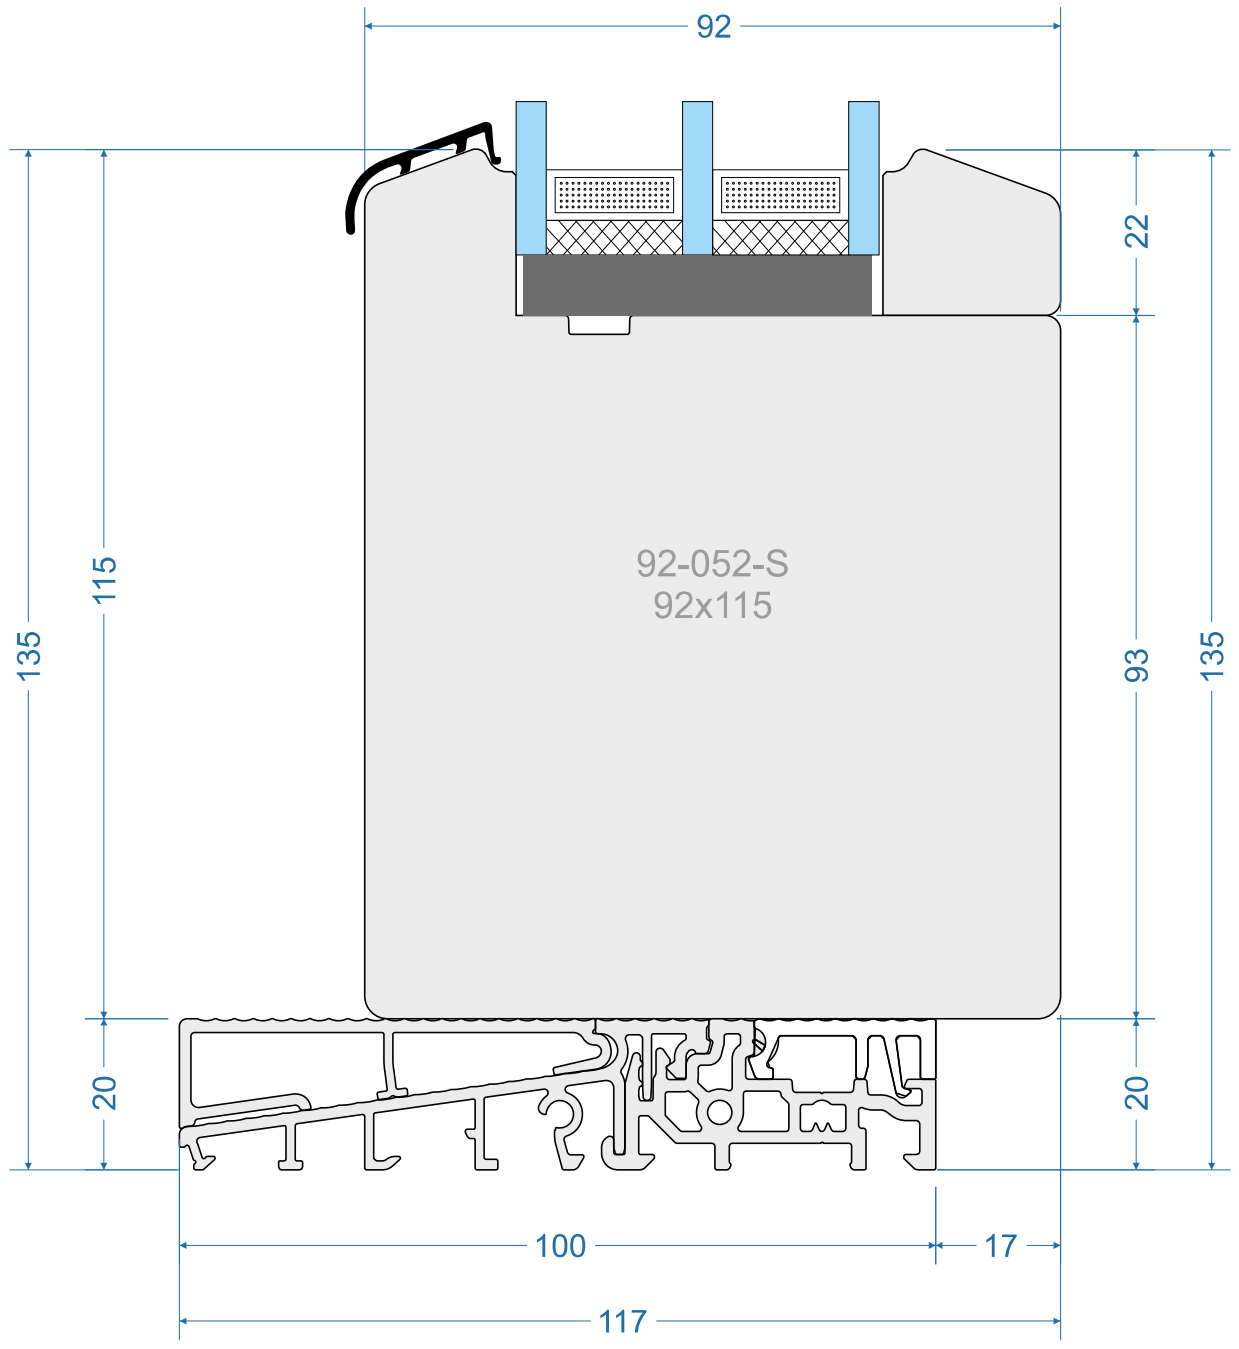

Energio 80mm „R”

Energio 80mm Classic „S”

Energio 80mm Classic „R”

Passiv 92mm „S”

Passiv 92mm „R”

out

in

Energio 80mm „S”