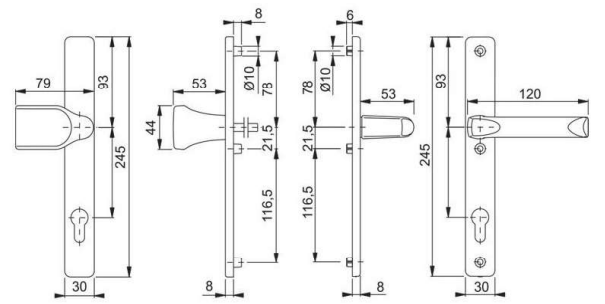

Energio 80mm „S”

Energio 80mm „R”

Energio 80mm Classic „S”

Energio 80mm Classic „R”

Passiv 92mm „S”

Passiv 92mm „R”

standard cylinder

cylinder with knob

- Dwustronna klamka drzwiowa
- Double side door type handle
- Poignée de Porte Fenêtre double face
- Maniglia bifacciale per porte finestre
- Doppelseitiger Tür Griff