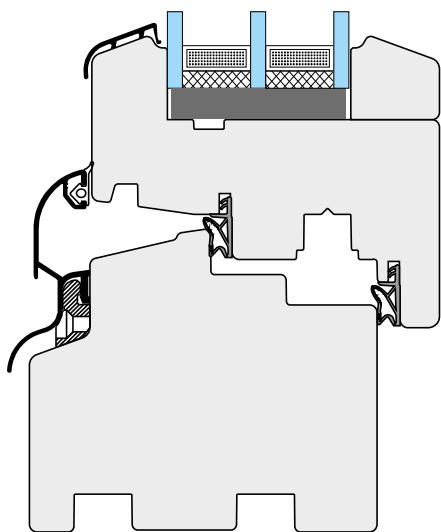

out

in

92 DN

- Stabdardowe frezowanie ramy
- Standard frame finish
- Finition de cadre standard
- Finitura telaio standard
- Standard-Rahmenausführung

out

in

- Frezy pod parapety
- Groove for the window sill
- Rainure pour le rebord de la fenêtre
- Scanalatura per il davanzale della finestra
- Nut für die Fensterbank