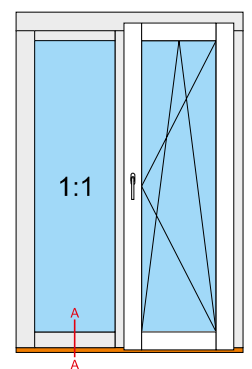

Energio 80mm „R”

Energio 80mm Classik „S”

Energio 80mm Classik „R”

Passiv 92mm „S”

Passiv 92mm „R”

out

in

-  Wyrównanie do „Próg aluminiowy + skrzydło 77mm”
-  Alignment to „Aluminum threshold + sash 77mm”
-  Alignement sur le „Seuil en aluminium + châssis 77mm”
-  Allineamento alla „Soglia in alluminio + anta 77mm”
-  Ausrichtung an der „Aluminiumschwelle + Flügel 77mm”