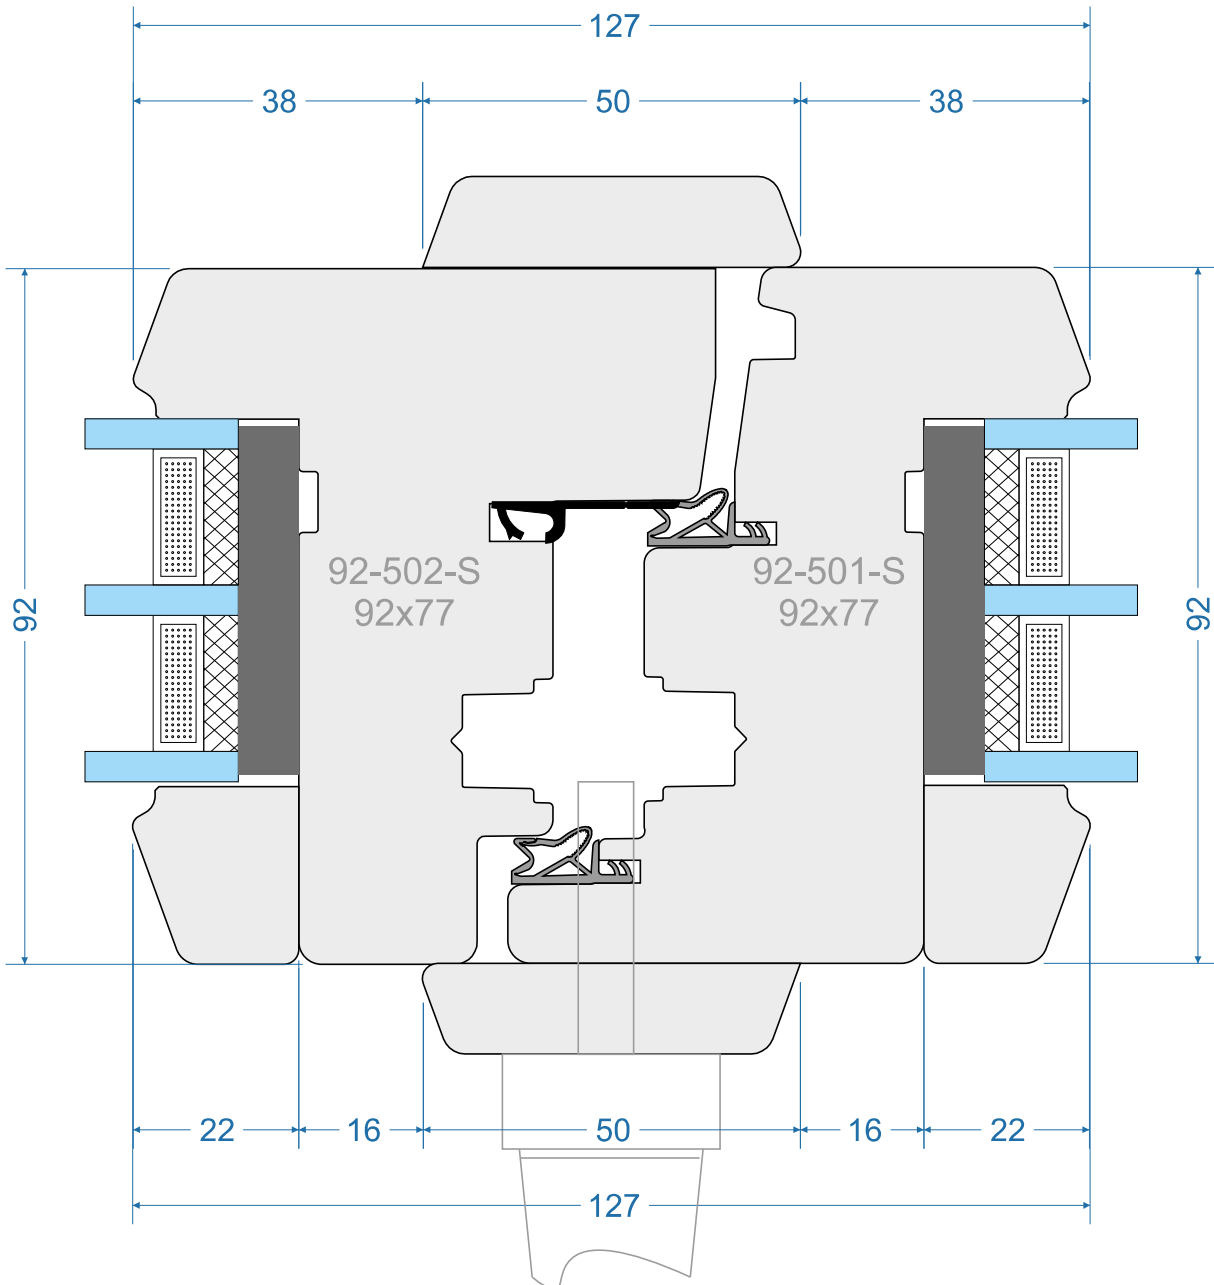

out

in

- Stupek ruchomy - klamka centralna
- Moveable post - central handle
- Meneau mobile - poignée centrale
- Montante mobile - maniglia centrale (entrata zero)
- Stulp - zentraler Griff