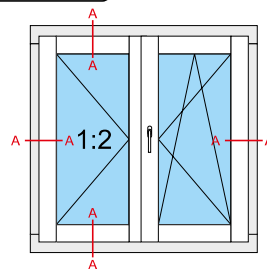

out

in

- Stabdardowe frezowanie ramy
- Standard frame finish
- Finition de cadre standard
- Finitura telaio standard
- Standard-Rahmenausführung

out

in

- Frezy pod parapety
- Groove for the window sill
- Rainure pour le rebord de la fenêtre
- Scanalatura per il davanzale della finestra
- Nut für die Fensterbank