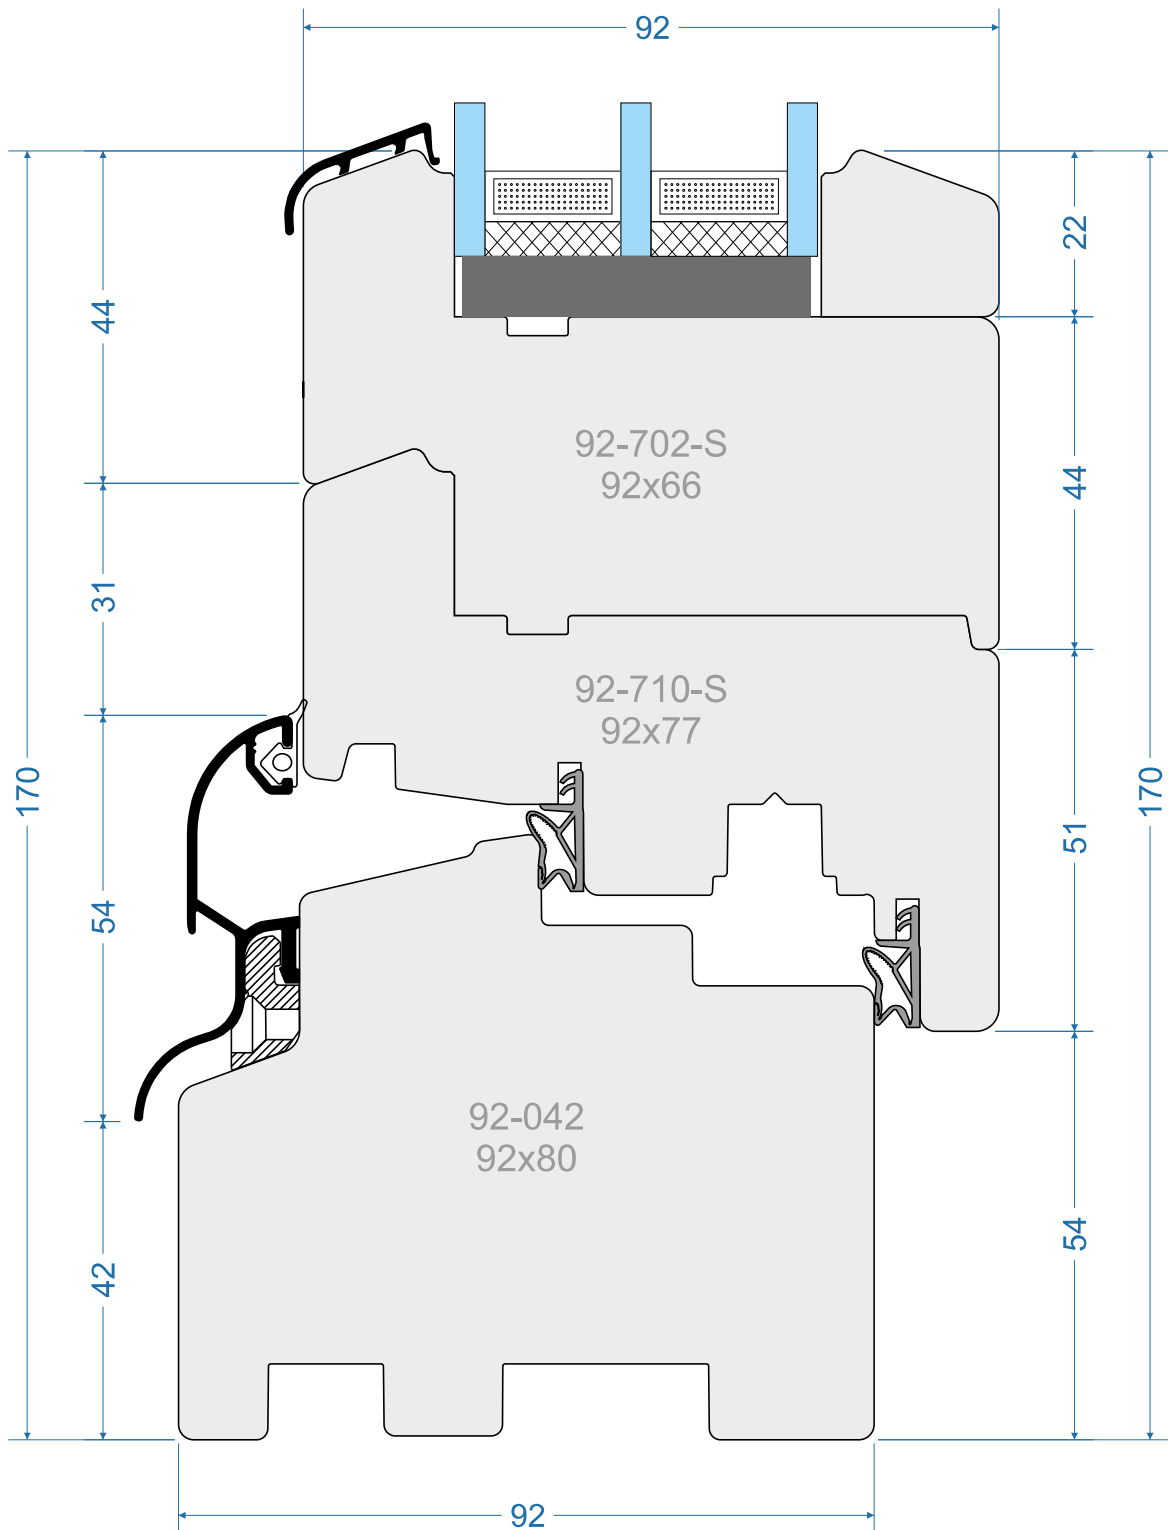

out

in

- Rama + skrzydło 77mm + cokół 66mm
- Frame + sash 77mm + plinth 66mm
- Cadre + châssis 77mm + socle 66mm
- Telaio + anta 77mm + zoccolo 66mm
- Rahmen + Flügel 77mm + Sockel 66mm

PSV-92-S-0033

Energio 80mm „S”

Energio 80mm „R”

Energio 80mm Klassik „S”

Energio 80mm Klassik „R”

Passiv 92mm „S”

Passiv 92mm „R”