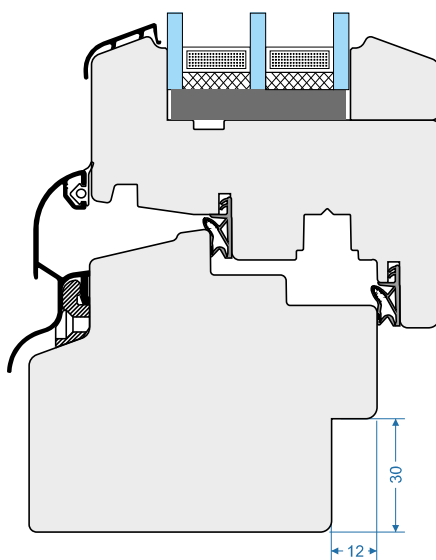

INT 12x30

EXT 12x26
INT 12x30

-  Frezy pod parapety
-  Groove for the window sill
-  Rainure pour le rebord de la fenêtre
-  Scanalatura per il davanzale della finestra
-  Nut für die Fensterbank

out

in

-  Frez renowacyjny od zewnątrz
-  Renovation groove from the outside
-  Rainure de rénovation à l'extérieur
-  Scanalatura di ristrutturazione all'esterno
-  Renovierungsnut außen