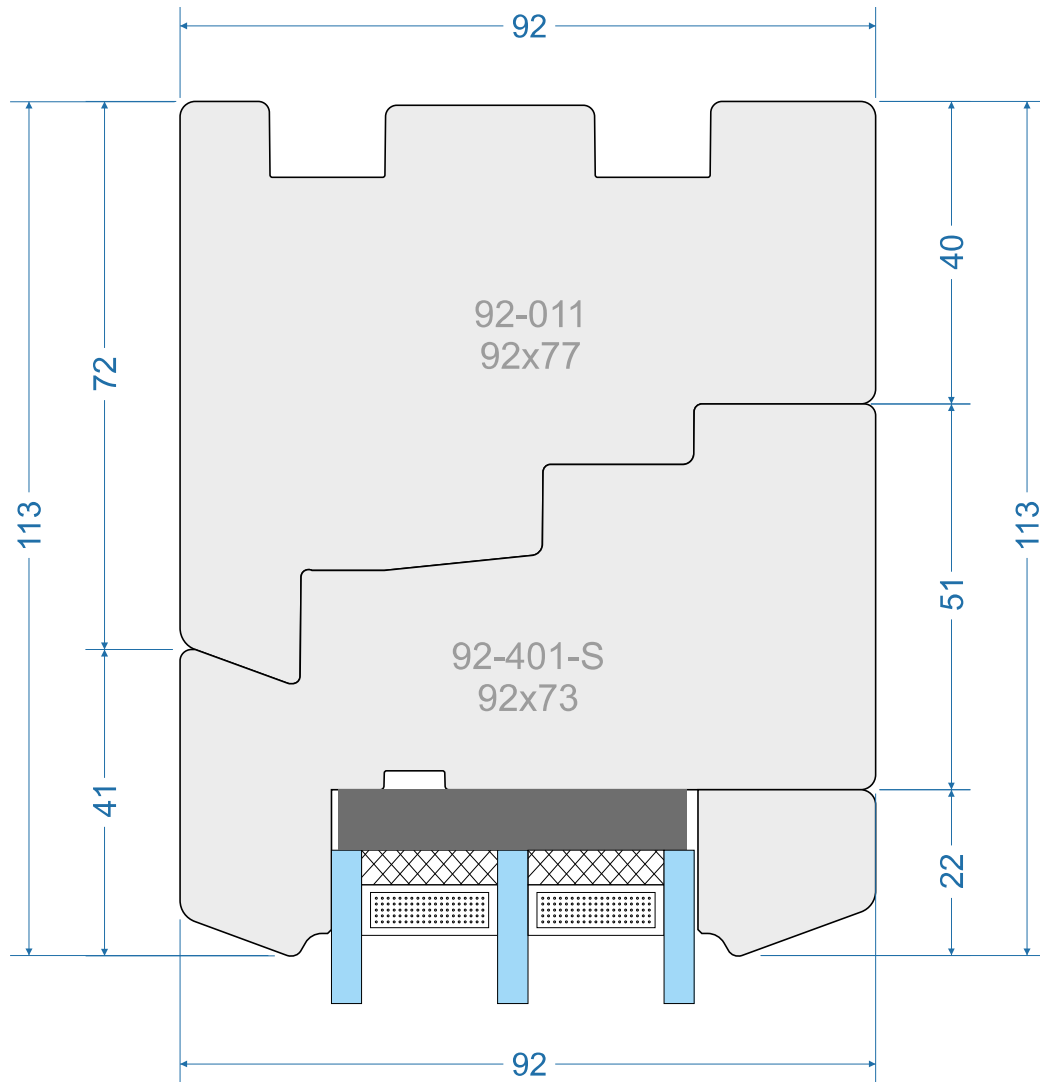

out

in

- Wyrównanie górne
- Top alignment
- Alignement supérieur
- Allineamento superiore
- Ausrichtung nach oben