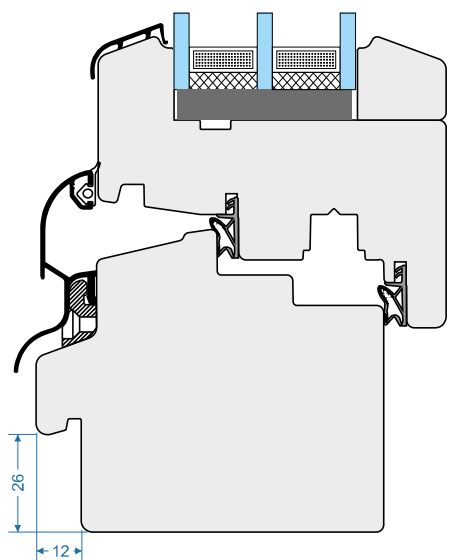

- Stabdardowe frezowanie ramy
- Standard frame finish
- Finition de cadre standard
- Finitura telaio standard
- Standard-Rahmenausführung

out

in

EXT 12x26