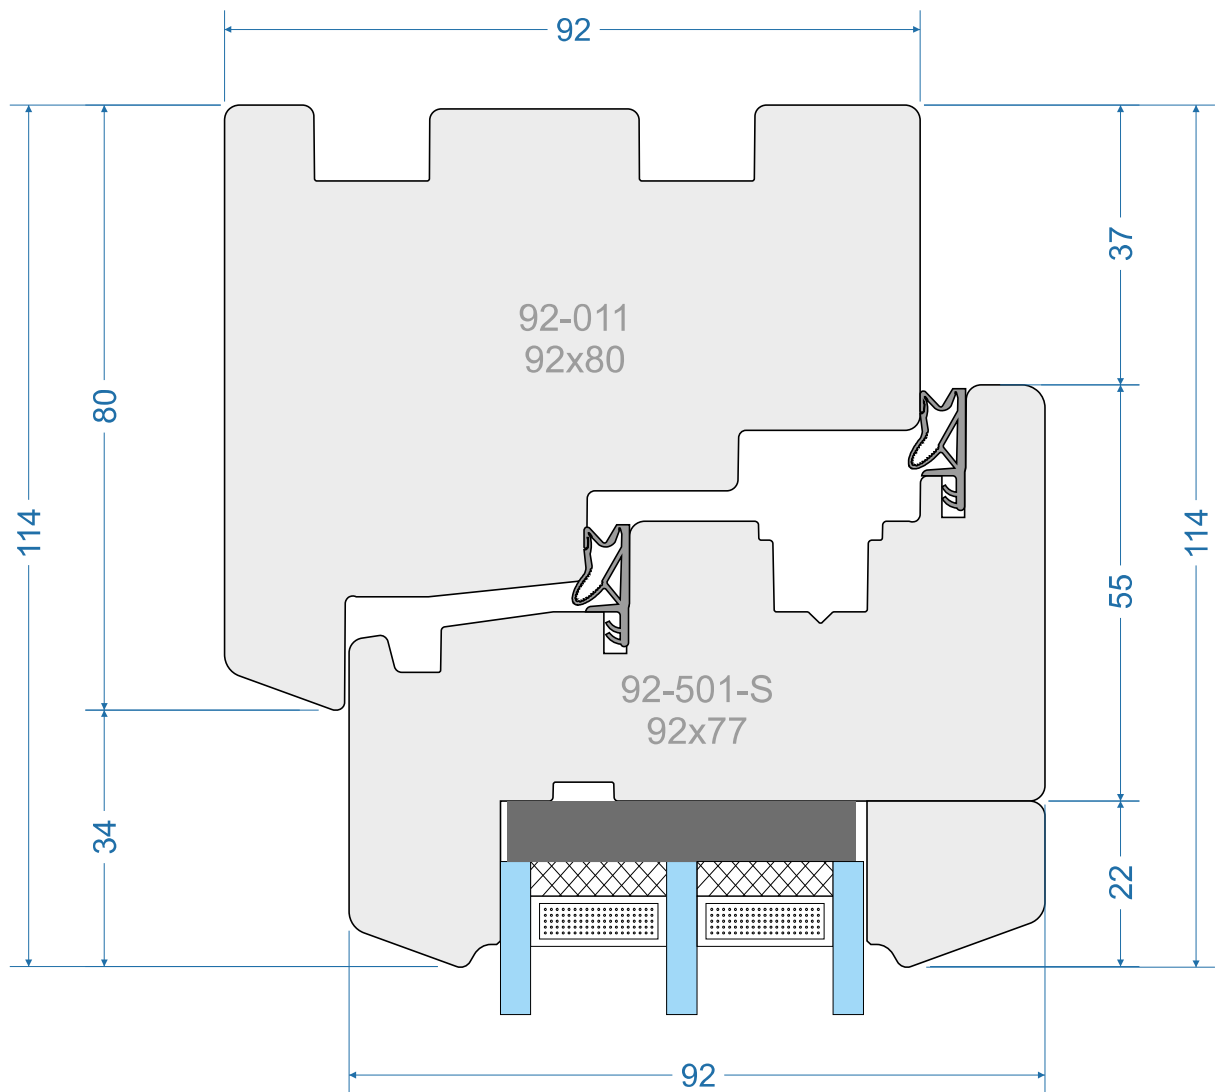

out

in

- Rama + skrzydło
- Frame + sash
- Cadre + ouvrant
- Telaio + anta
- Rahmen + Flügel