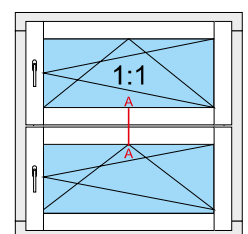

Energio 80mm Classik „R”

Passiv 92mm „S”

Passiv 92mm „R”

out

in

-  Słupek poziomy - skrzydło + skrzydło
-  Horizontal post - sash + sash
-  Traverse - ouvrant + ouvrant
-  Montante orizzontale - anta + anta
-  Horizontaler Pfosten - Flügel + Flügel