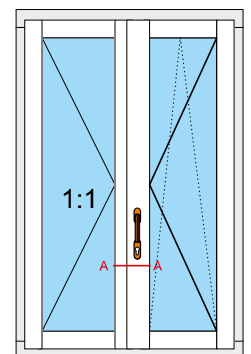

standard cylinder

cylinder with knob

-  Dwustronna klamka okienna
-  Double side window type handle
-  Poignée de fenêtre double face
-  Maniglia bifacciale per finestre
-  Doppelseitiger Fenster Griff

Energio 80mm „S”