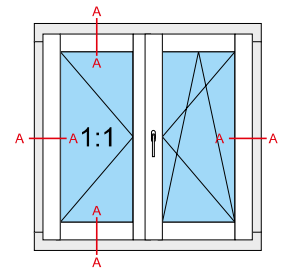

Energio 80mm „S”
Energio 80mm „R”
Energio 80mm Classik „S”
Energio 80mm Classik „R”
Passiv 92mm „S”
Passiv 92mm „R”