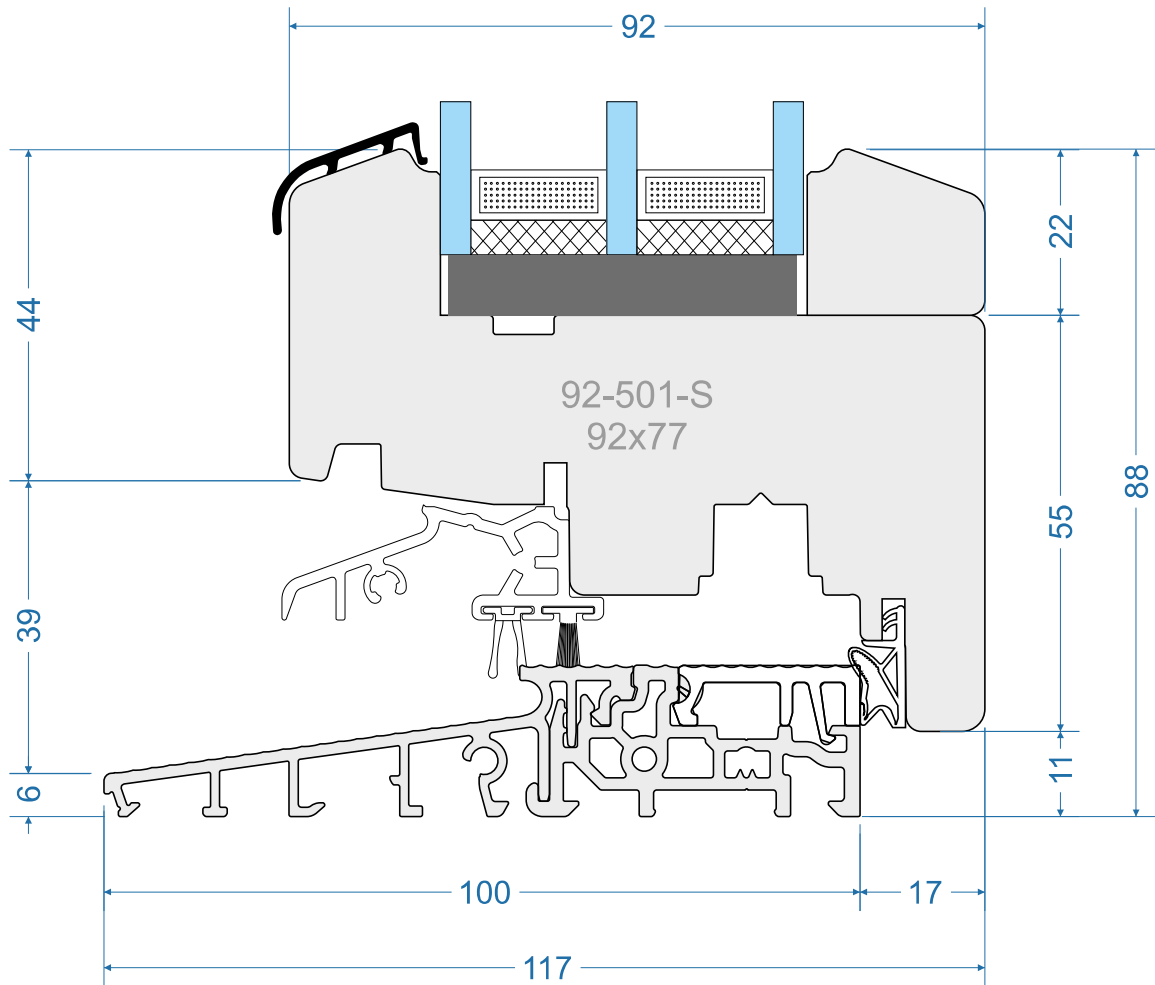

out

in

- Próg aluminiowy + skrzydło 77mm
- Aluminum threshold + sash 77mm
- Seuil en aluminium + châssis 77mm
- Soglia in alluminio + anta 77mm
- Aluminiumschwelle + Flügel 77mm

PSV-92-S-0025