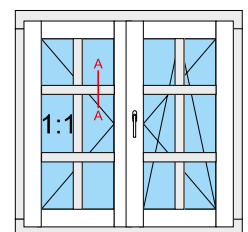

in

-  Łącznik 90 stopni
-  90 degree corner connecting post
-  Montant d'assemblage à 90 degrés
-  Montante di accoppiamento 90 gradi
-  90-Grad-Eckpfosten

PSV-92-S-0044

out

in

-  Szpros konstrukcyjny
-  Construction type muntin
-  De vrais crossillon
-  Traverso
-  Glasteilende Sprosse