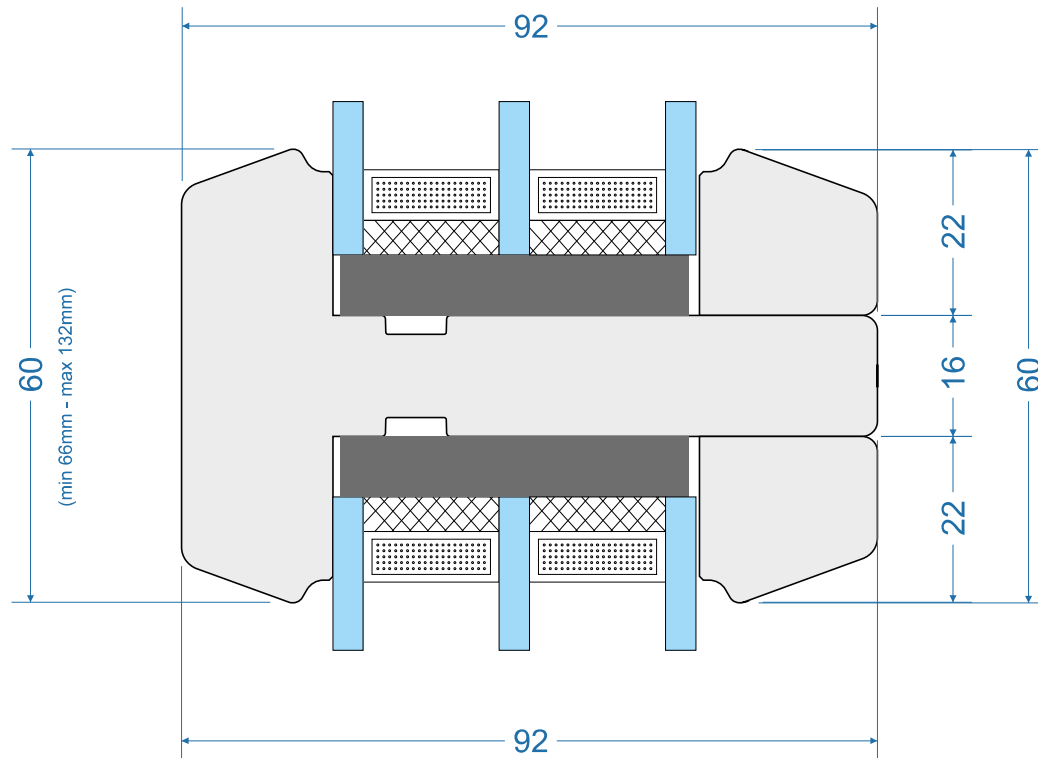

in

-  Łącznik 90 stopni
-  90 degree corner connecting post
-  Montant d'assemblage à 90 degrés
-  Montante di accoppiamento 90 gradi
-  90-Grad-Eckpfosten

PSV-92-S-0044

out

in

-  Szpros konstrukcyjny
-  Construction type muntin
-  De vrais crossillon
-  Traverso
-  Glasteilende Sprosse