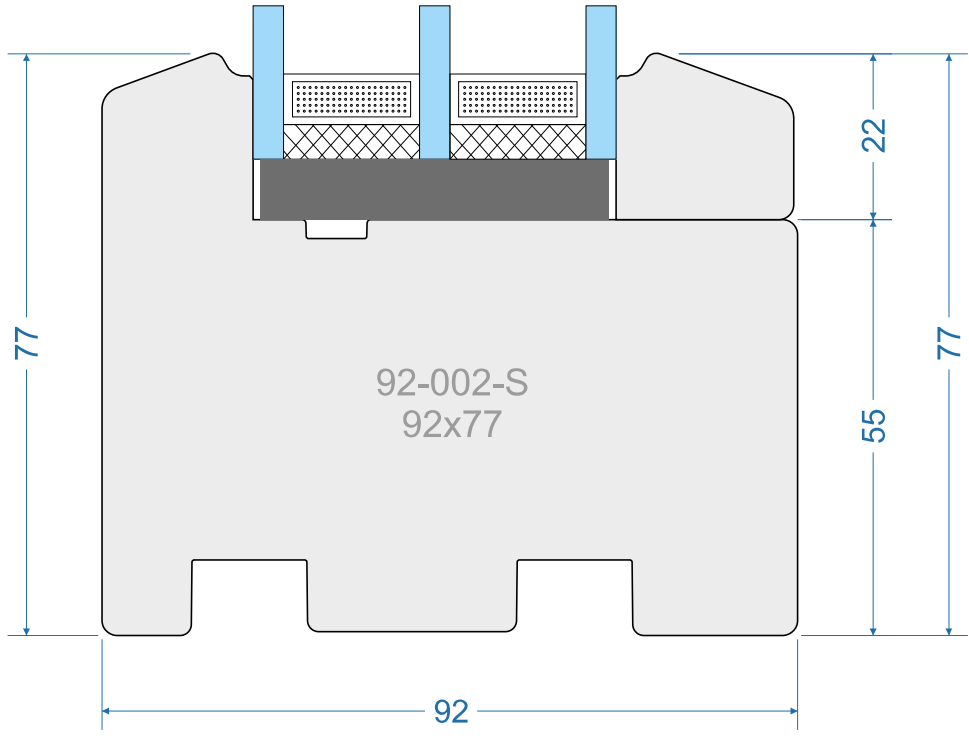

out

in

Energio 80mm „S”

Energio 80mm „R”

Energio 80mm Classik „S”

Energio 80mm Classik „R”

Passiv 92mm „S”

Passiv 92mm „R”