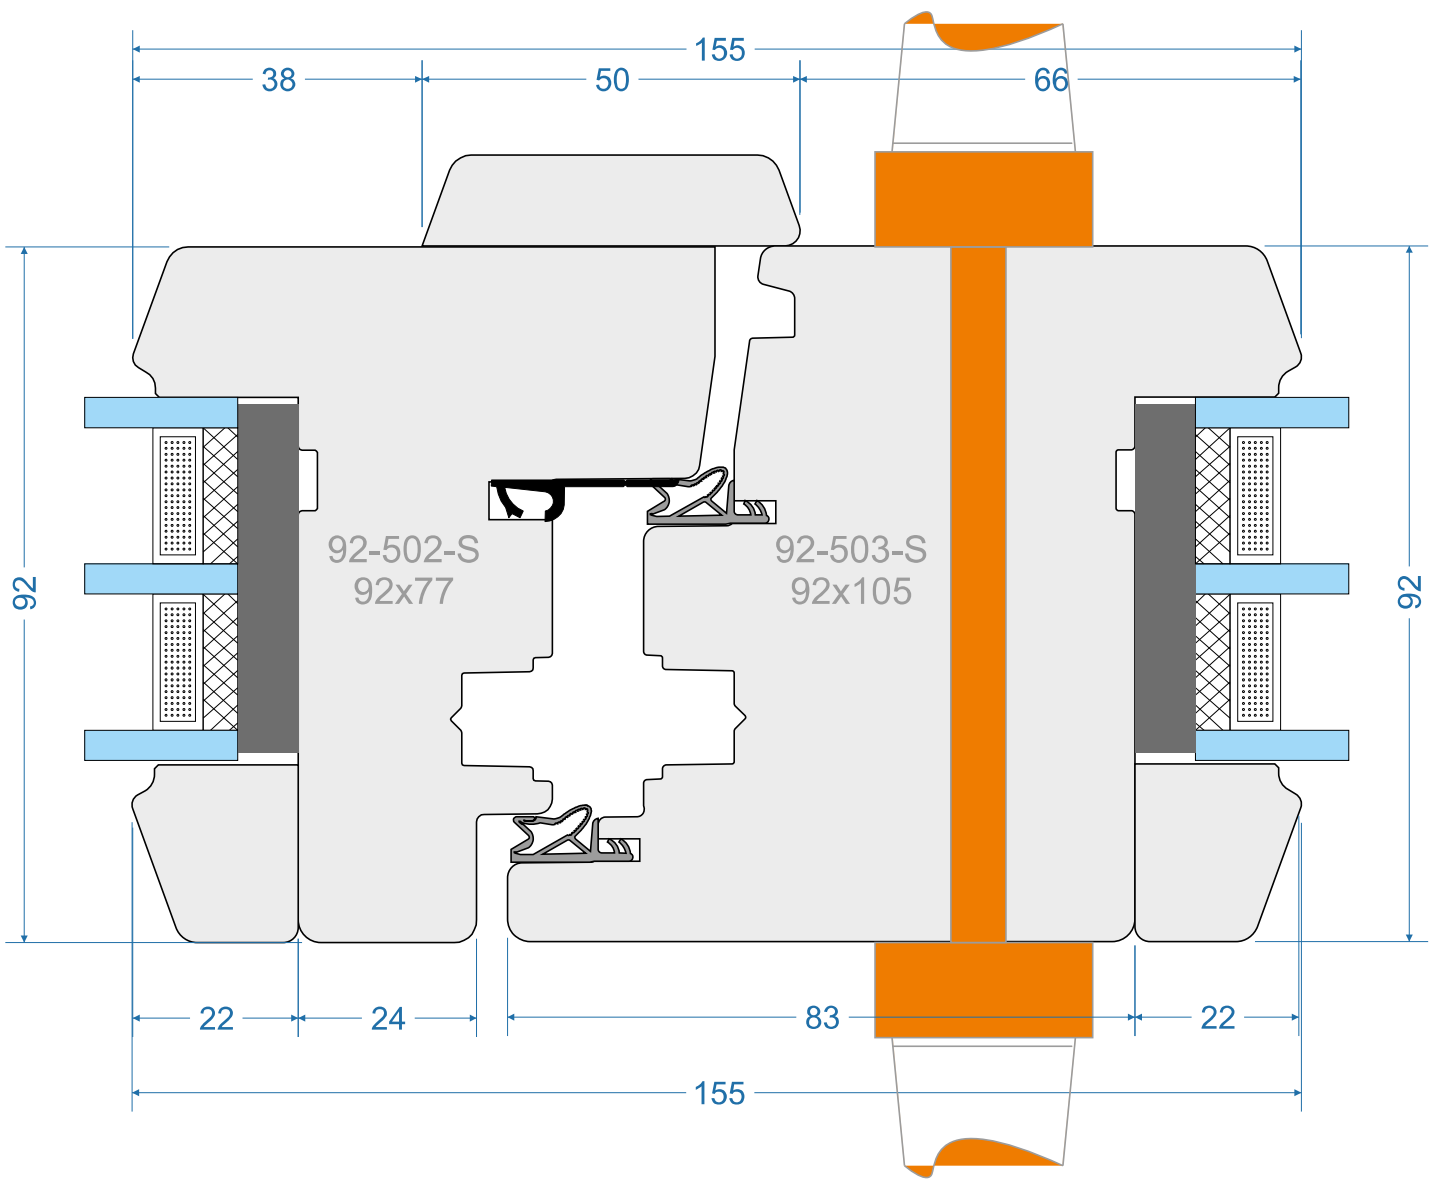

standard cylinder

cylinder with knob