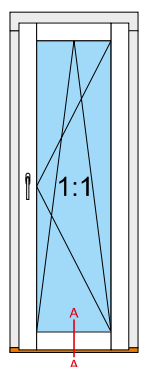

Energio 80mm „R”

Energio 80mm Classik „S”

Energio 80mm Classik „R”

Passiv 92mm „S”

Passiv 92mm „R”

out

in

-  Poprzeczka
-  Bar
-  Traversine
-  Traverso
-  Bar

out

in

-  Próg aluminiowy + skrzydło 77mm
-  Aluminum threshold + sash 77mm
-  Seuil en aluminium + châssis 77mm
-  Soglia in alluminio + anta 77mm
-  Aluminiumschwelle + Flügel 77mm

PSV-92-S-0025

Energio 80mm „S”