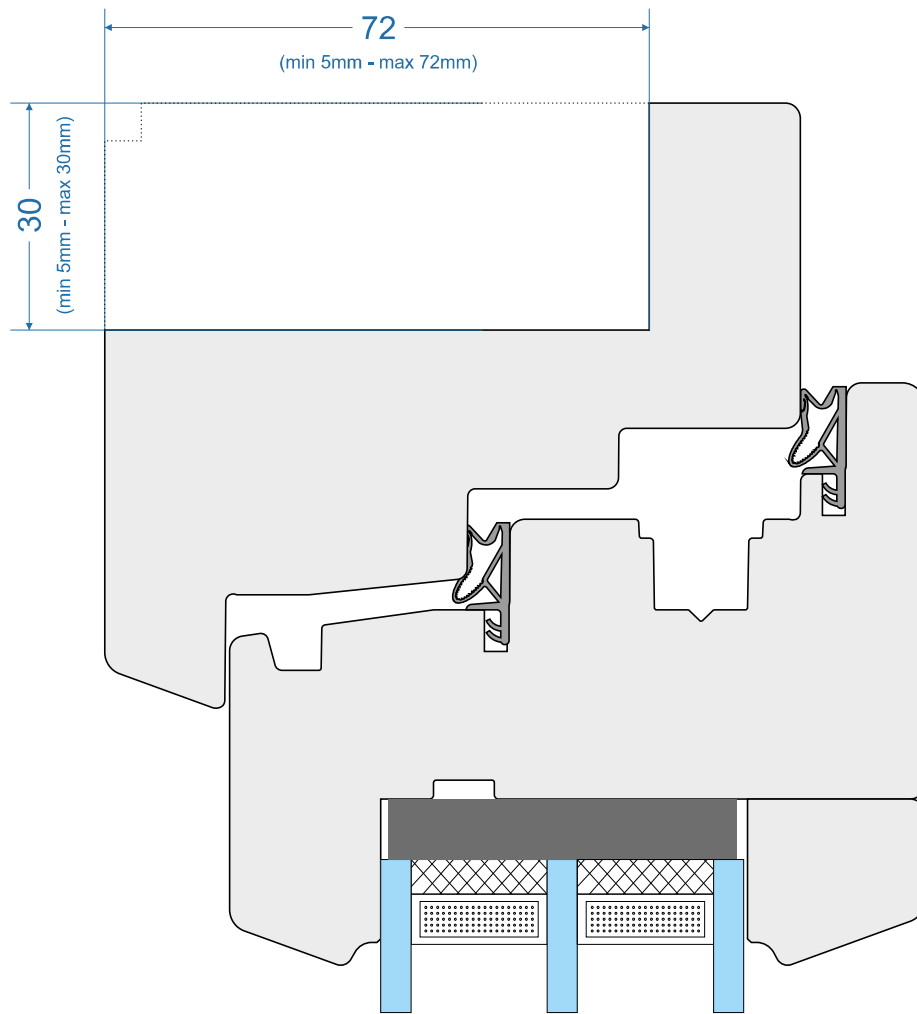

INT 12x30

EXT 12x26
INT 12x30

-  Frezy pod parapety
-  Groove for the window sill
-  Rainure pour le rebord de la fenêtre
-  Scanalatura per il davanzale della finestra
-  Nut für die Fensterbank

out

in

-  Frez renowacyjny od zewnątrz
-  Renovation groove from the outside
-  Rainure de rénovation à l'extérieur
-  Scanalatura di ristrutturazione all'esterno
-  Renovierungsnut außen