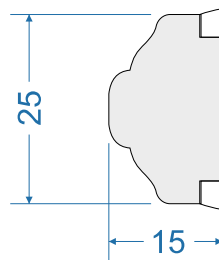

out

in

W-01

W-02

W-03

W-04

W-05

- Szpros wideński (Duplex)
- Vienna muntin (Duplex)
- Petits bois Viennoise (Duplex)
- Traverse incollate Viennese (Duplex)
- Wiener Sprosse (Duplex)