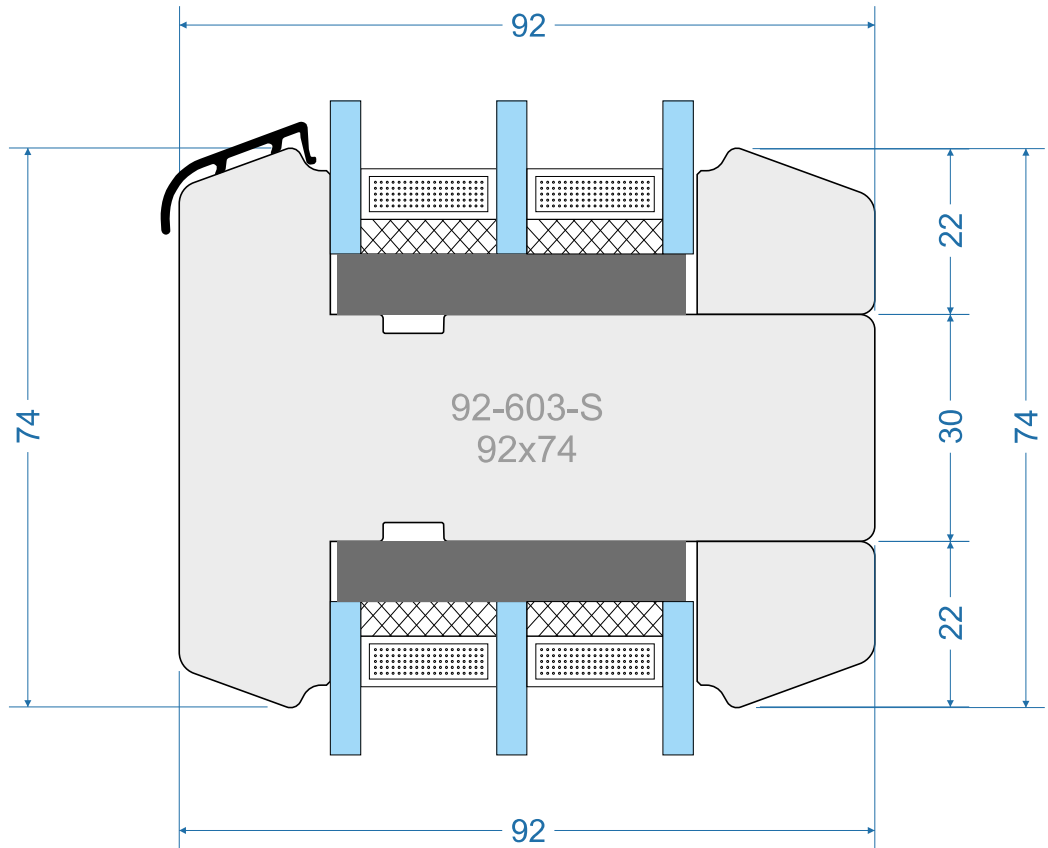

Energio 80mm „R”

Energio 80mm Classik „S”

Energio 80mm Classik „R”

Passiv 92mm „S”

Passiv 92mm „R”

out

in

-  Poprzeczka
-  Bar
-  Traversine
-  Traverso
-  Bar