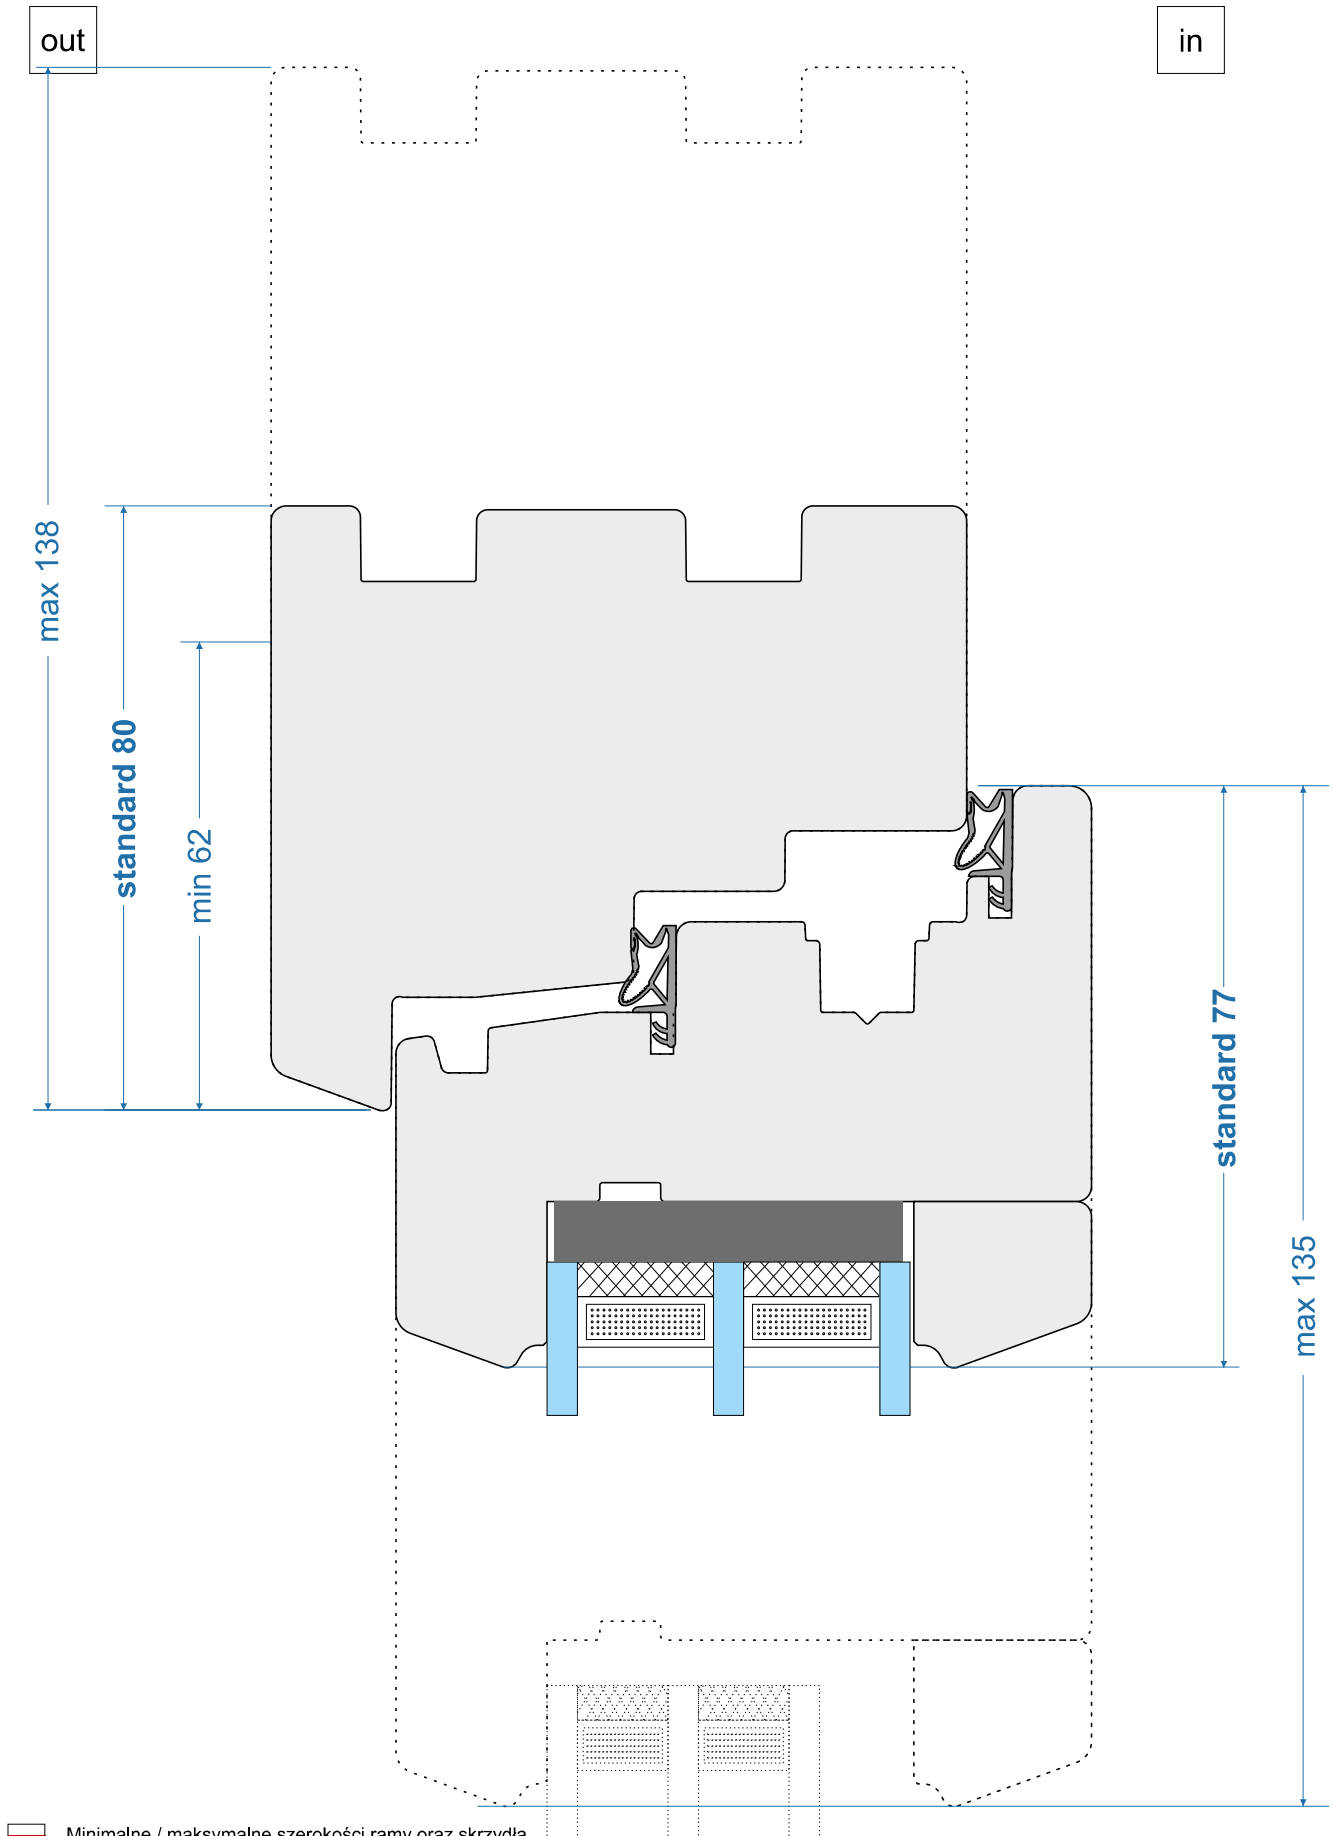

- Minimalne / maksymalne szerokości ramy oraz skrzydła
- Minimum / maximum dimensions of the frame and sash
- Dimensions minimales / maximales du cadre et du châssis
- Dimensioni minime/massime del telaio e dell'anta
- Minimale / maximale breite des rahmen und des flügels

PSV-92-S-007

Energio 80mm „S”

Energio 80mm „R”

Energio 80mm Classik „S”

Energio 80mm Classik „R”

Passiv 92mm „S”

Passiv 92mm „R”