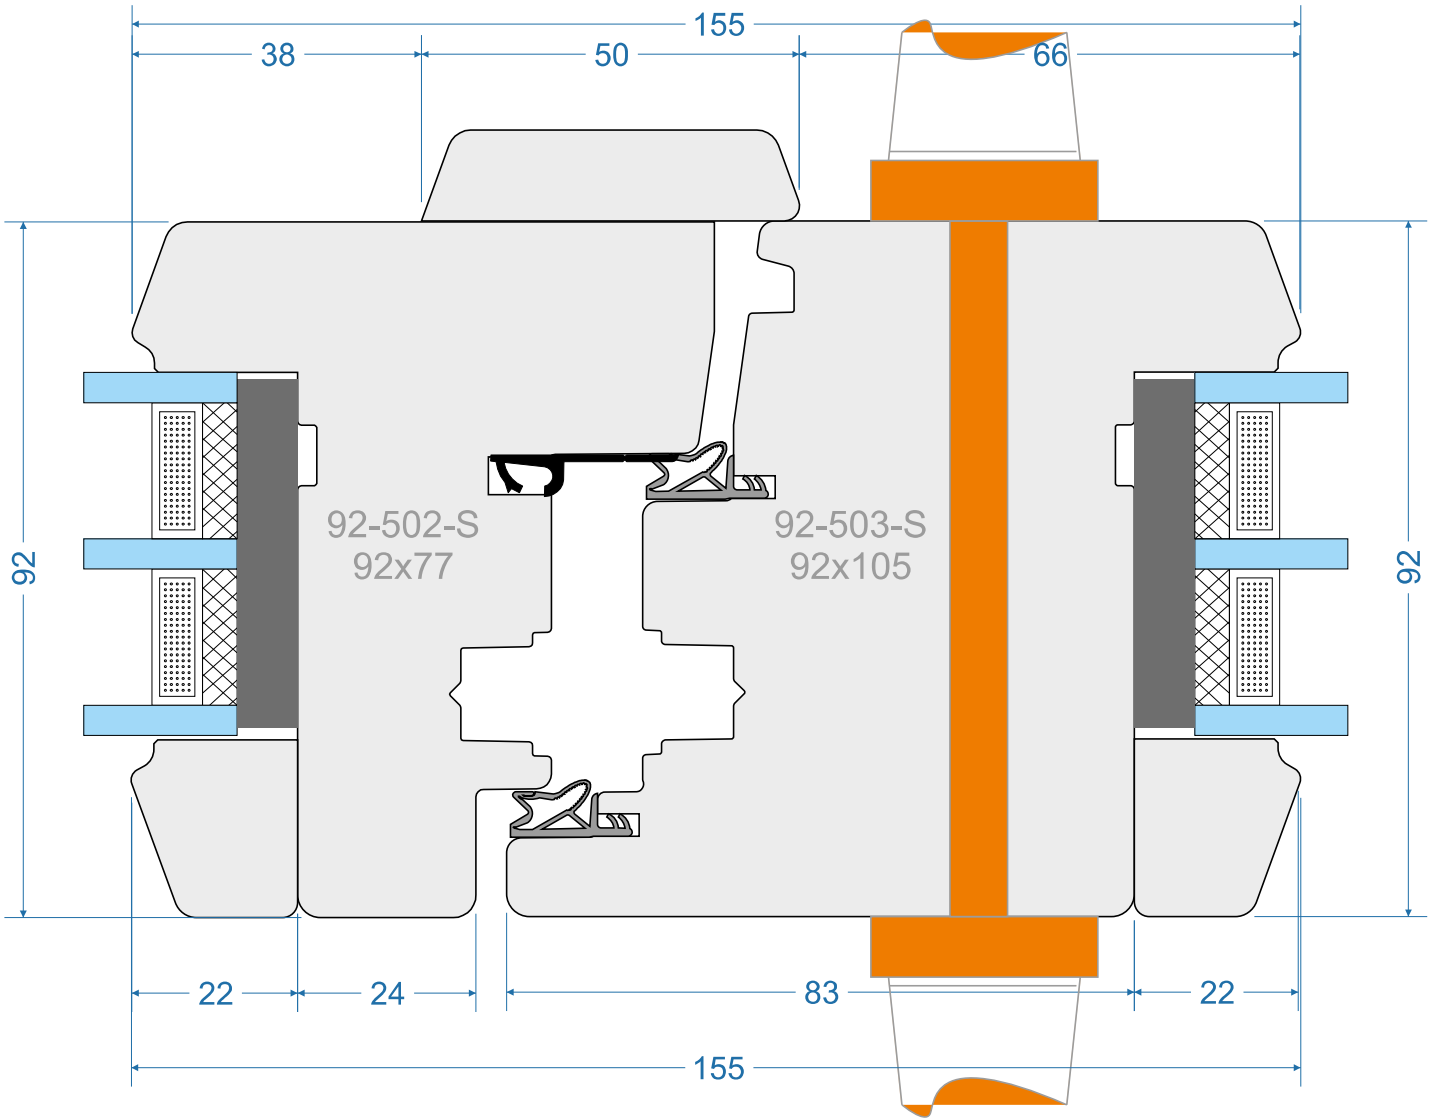

Energio 80mm „S”

Energio 80mm „R”

Energio 80mm Classic „S”

Energio 80mm Classic „R”

Passiv 92mm „S”

Passiv 92mm „R”

standard cylinder

cylinder with knob

- Dwustronna klamka drzwiowa
- Double side door type handle
- Poignée de Porte Fenêtre double face
- Maniglia bifacciale per porte finestre
- Doppelseitiger Tür Griff