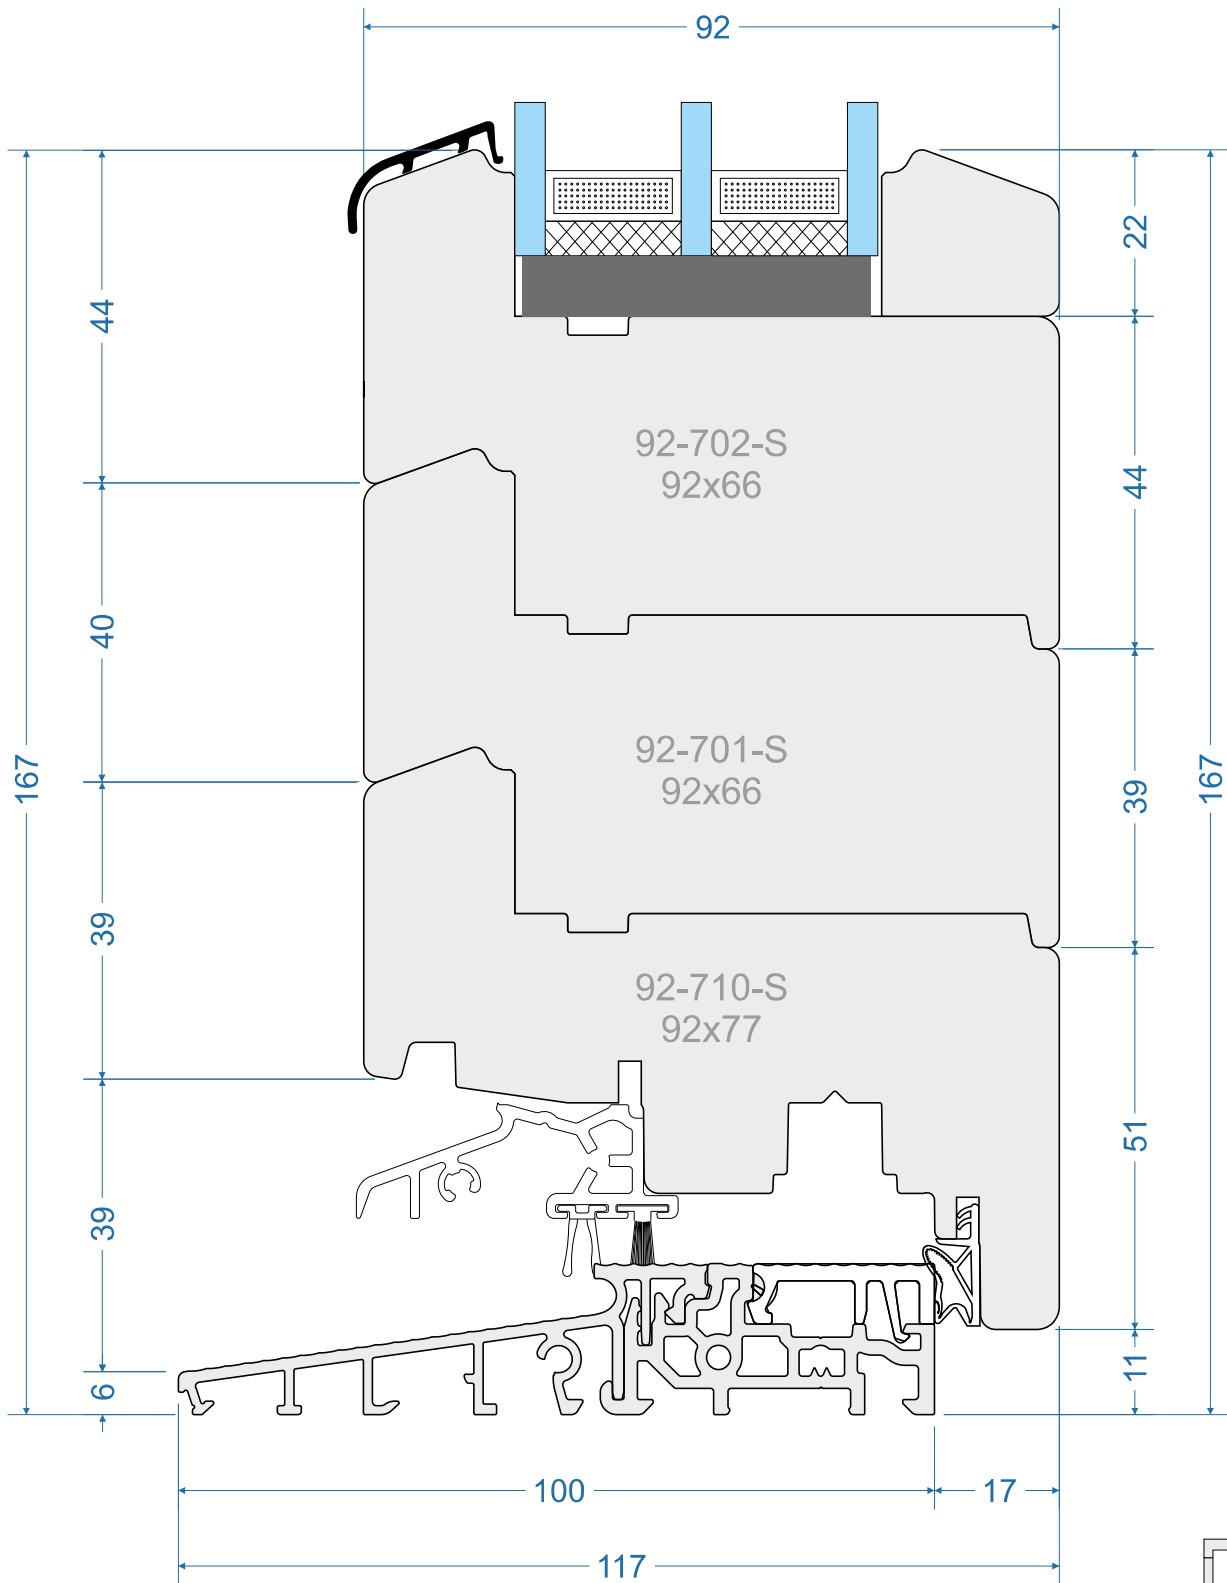

out

in

- Próg aluminiowy + skrzydło 77mm + cokół 66mm + cokół 66mm
- Aluminium threshold + sash 77mm + plinth 66mm + plinth 66mm
- Seuil en aluminium + châssis 77mm + socle 66mm + socle 66mm
- Soglia in alluminio + anta 77mm + zoccolo 66mm + zoccolo 66mm
- Aluminiumschwelle + Flügel 77mm + Sockel 66mm + Sockel 66mm

PSV-92-S-0029

Energio 80mm „S”

Energio 80mm „R”

Energio 80mm Classic „S”

Energio 80mm Classic „R”

Passiv 92mm „S”

Passiv 92mm „R”