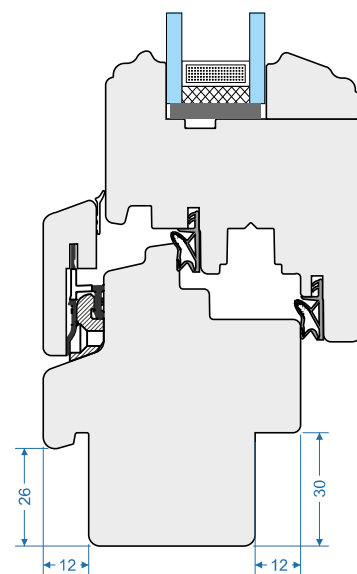

EXT 12x26
INT 12x30

-  Frezy pod parapety
-  Groove for the window sill
-  Rainure pour le rebord de la fenêtre
-  Scanalatura per il davanzale della finestra
-  Nut für die Fensterbank

out

in

-  Frez renowacyjny od zewnątrz
-  Renovation groove from the outside
-  Rainure de rénovation à l'extérieur
-  Scanalatura di ristrutturazione all'esterno
-  Renovierungsnut außen