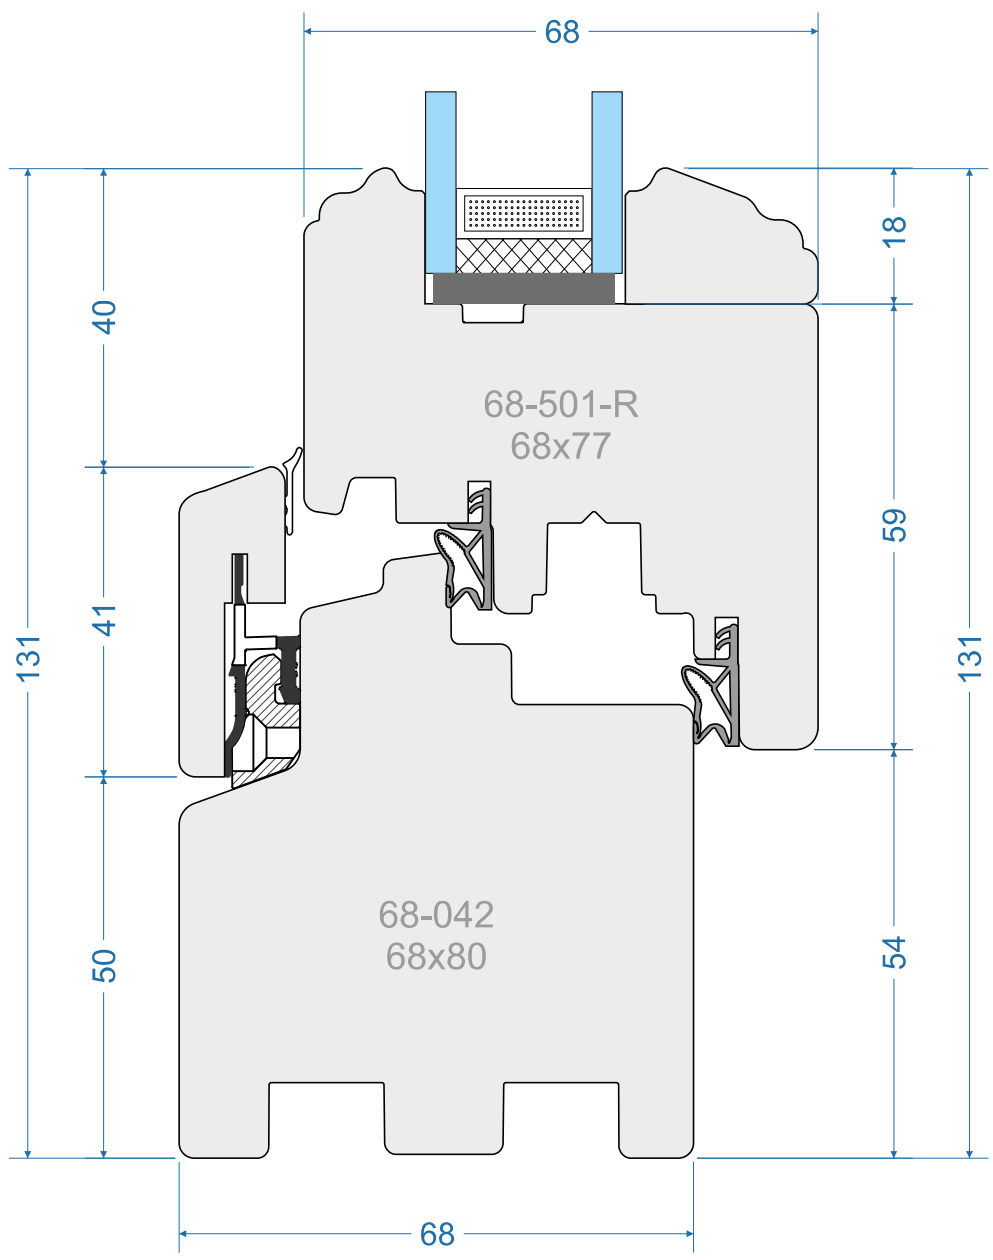

out

in

Standard 68mm „S”

Standard 68mm „R”

Classik 68mm „S”

Classik 68mm „R”

Style 01 68mm „S”

Style 01 68mm „R”

- Rama + skrzydło
- Frame + sash
- Cadre + ouvrant
- Telaio + anta
- Rahmen + Flügel