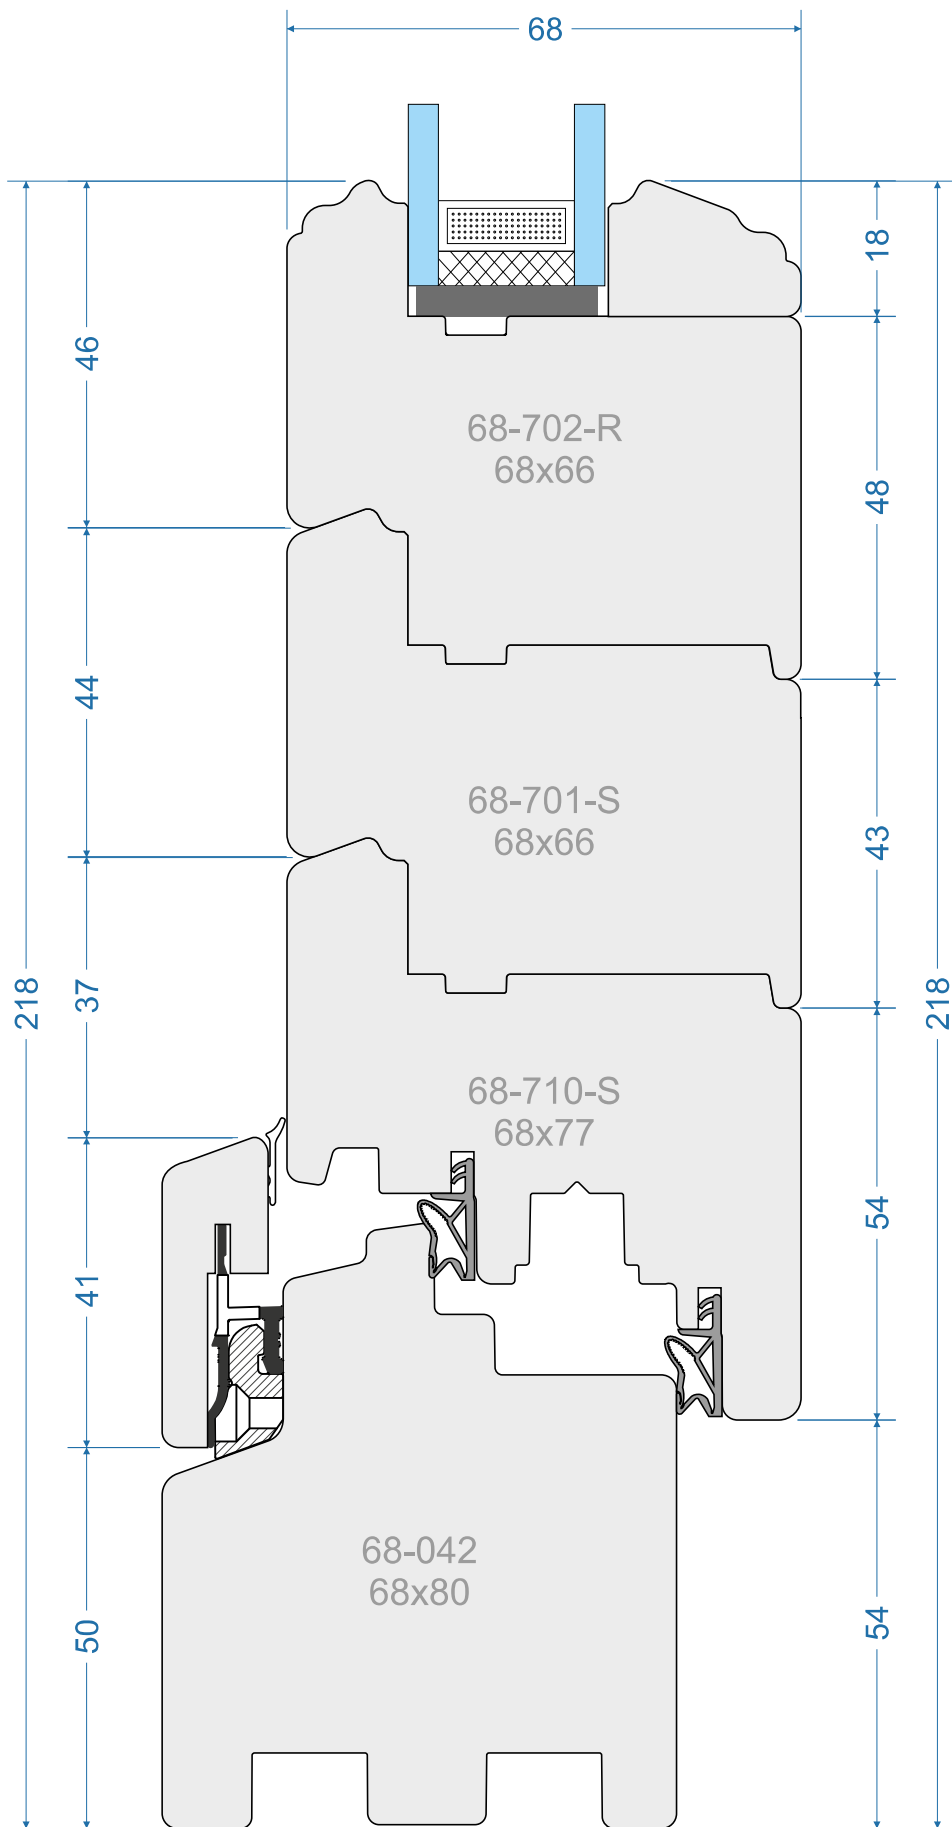

out

in

- Rama + skrzydło 77mm + cokół 66mm + cokół 66mm
- Frame + sash 77mm + plinth 66mm + plinth 66mm
- Cadre + châssis 77mm + socle 66mm + socle 66mm
- Telaio + anta 77mm + zoccolo 66mm + zoccolo 66mm
- Rahmen + Flügel 77mm + Sockel 66mm + Sockel 66mm

68

CLS-68-R-0035

Standard 68mm „S”

Standard 68mm „R”

Classik 68mm „S”

Classik 68mm „R”

Style 01 68mm „S”

Style 01 68mm „R”