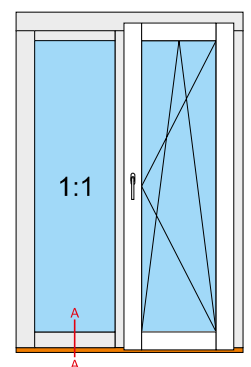

Standard 68mm „R”

Classik 68mm „S”

Classik 68mm „R”

Style 01 68mm „S”

Style 01 68mm „R”

out

in

-  Wyrównanie do „Próg aluminiowy + skrzydło 77mm”
-  Alignment to „Aluminum threshold + sash 77mm”
-  Alignement sur le „Seuil en aluminium + châssis 77mm”
-  Allineamento alla „Soglia in alluminio + anta 77mm”
-  Ausrichtung an der „Aluminiumschwelle + Flügel 77mm”