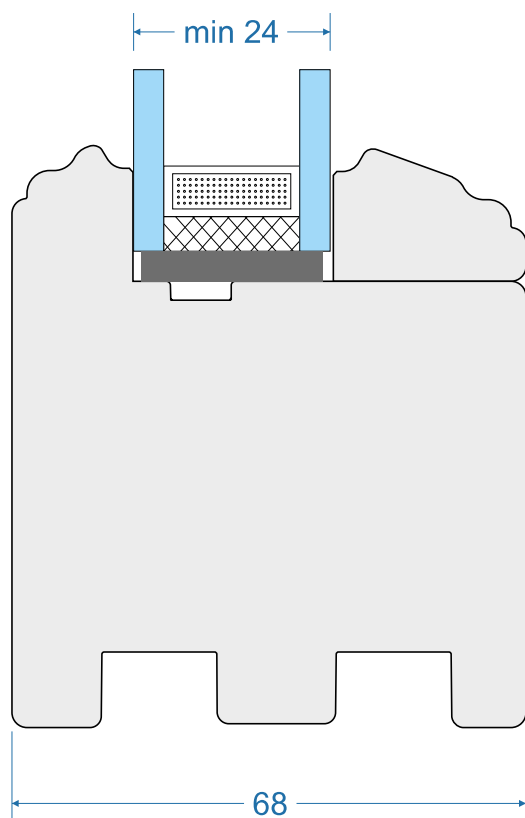

Style 01 68mm „S“

Style 01 68mm „R“

out

in

CLS-68-R-002

out

in

-  Minimalna / maksymalna grubość pakietu szybowego
-  Minimum / maximum glass thickness
-  Épaisseur minimale / maximale du verre
-  Spessore minimo/massimo del vetro
-  Minimale / maximale Stärke des verglasungs paketes