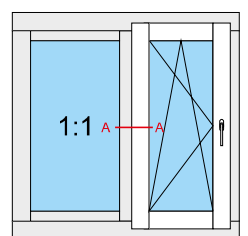

out

in

-  Słupek - skrzydło + fix
-  Post - sash + fix
-  Meneau - ouvrant + fixe
-  Accoppiamento telaio fisso - anta mobile
-  Pfosten - Flügel + Fix

CLS-68-R-0017

out

in

-  Stupek - skrzydło + fix
-  Post - sash + fix
-  Meneau - ouvrant+ fixe
-  Accoppiamento telaio fisso - anta mobile
-  Pfosten - Flügel + Fix