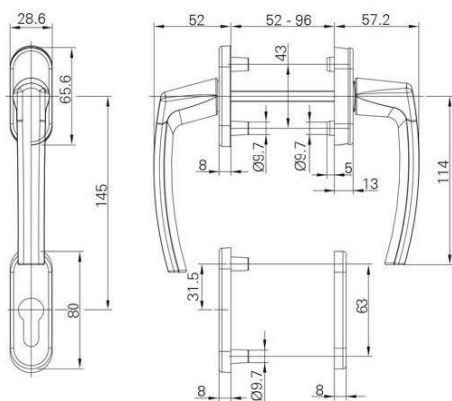

- Dwustronna klamka okienna
- Double side window type handle
- Poignée de fenêtre double face
- Maniglia bifacciale per finestre
- Doppelseitiger Fenster Griff