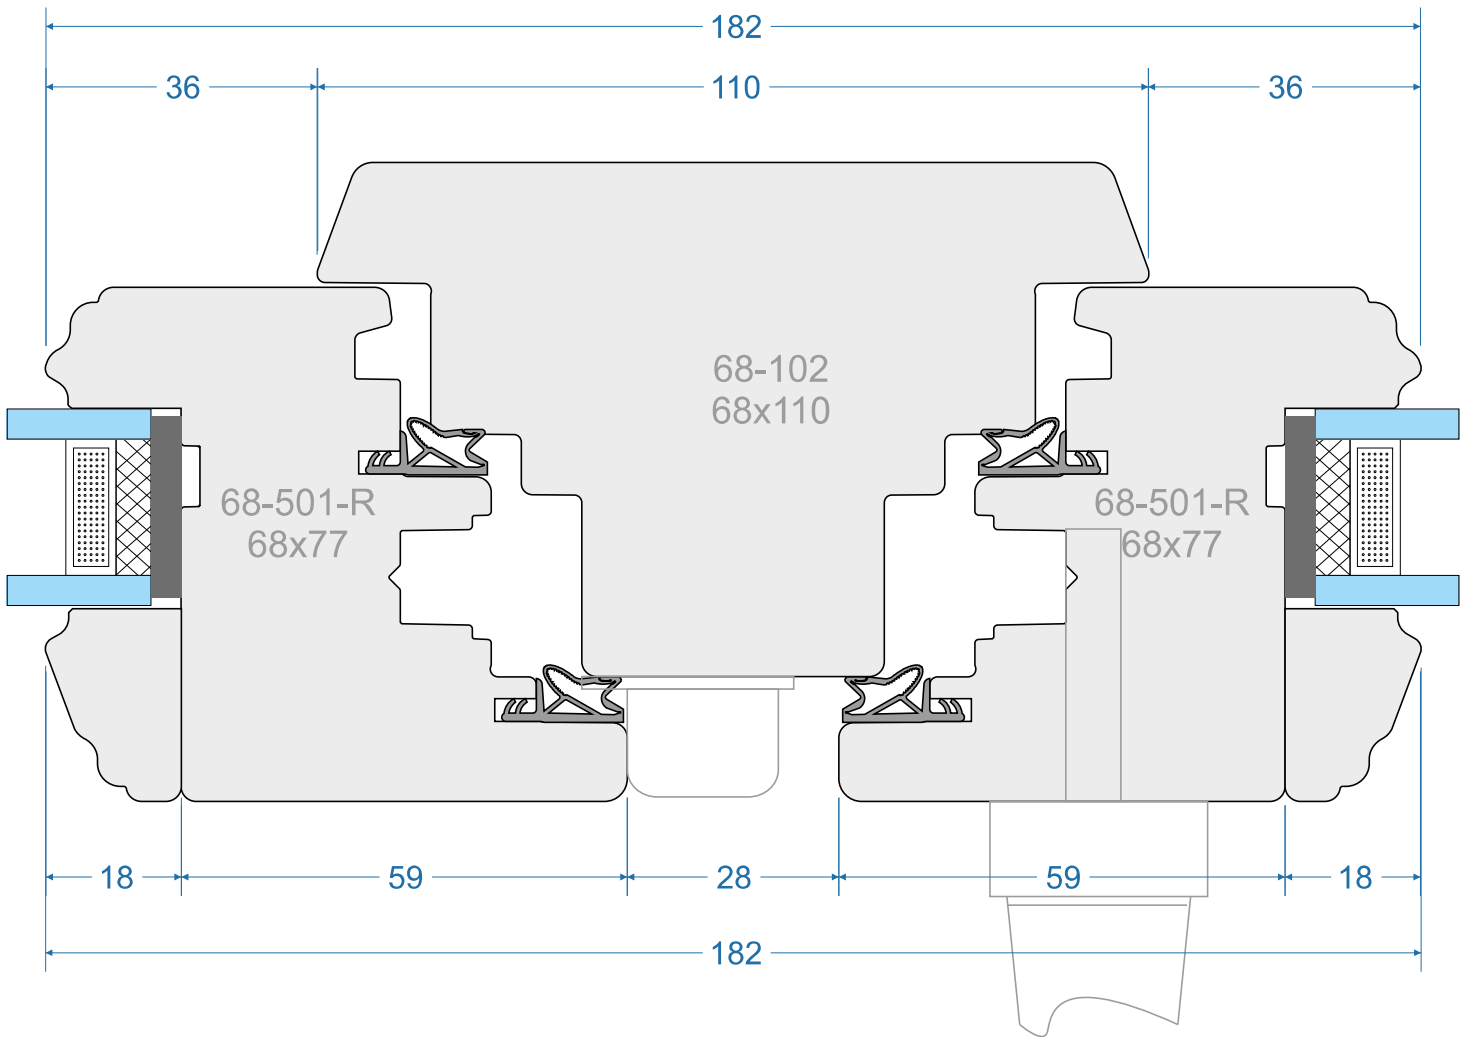

out

in

- Słupek stalowy 110mm
- Fixed post 110mm
- Meneau fixe 110mm
- Montante verticale fisso 110mm
- Festen pfosten 110mm