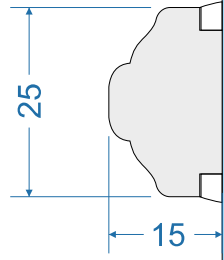

Standard 68mm „S”

Standard 68mm „R”

Classik 68mm „S”

Classik 68mm „R”

Style 01 68mm „S”

Style 01 68mm „R”

out

in

W-01

W-02

W-03

W-04

W-05

- Szpros wideński (Duplex)
- Vienna muntin (Duplex)
- Petits bois Viennoise (Duplex)
- Traverse incollate Viennese (Duplex)
- Wiener Sprosse (Duplex)