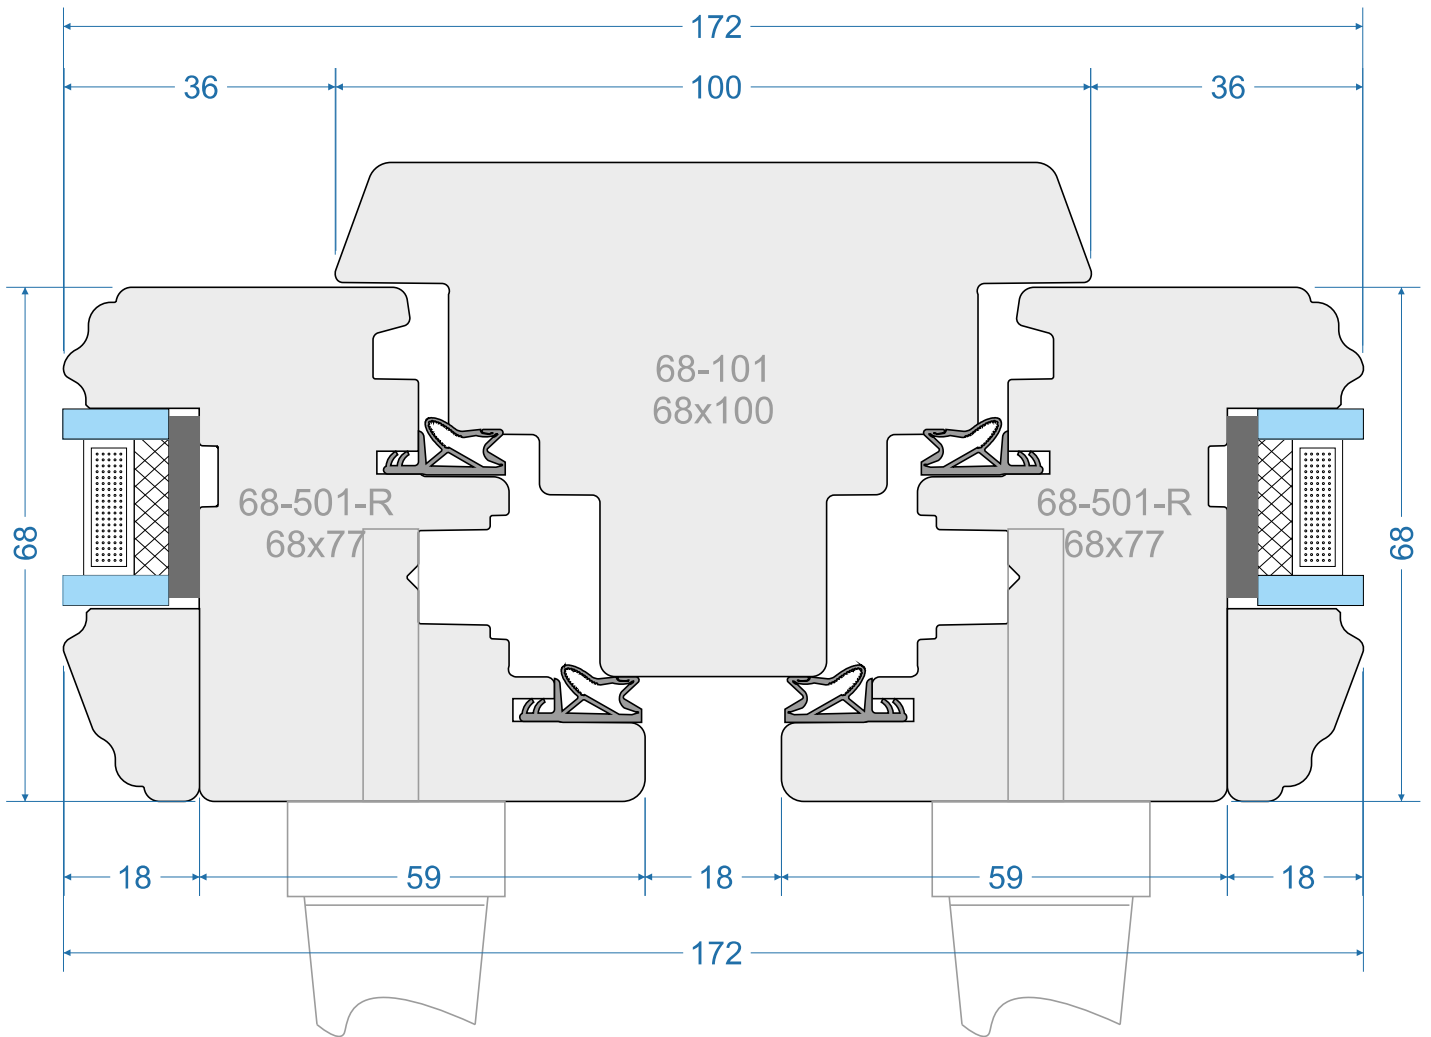

CLS-68-R-0013

Standard 68mm „S”

Standard 68mm „R”

Classik 68mm „S”

Classik 68mm „R”

Style 01 68mm „S”

Style 01 68mm „R”

out