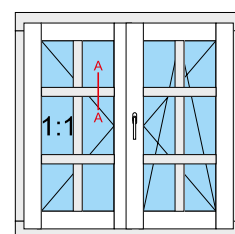

Style 01 68mm „S”

Style 01 68mm „R”

in

-  Łącznik 90 stopni
-  90 degree corner connecting post
-  Montant d'assemblage à 90 degrés
-  Montante di accoppiamento 90 gradi
-  90-Grad-Eckpfosten

out

in

-  Szpros konstrukcyjny
-  Construction type muntin
-  De vrais crossillon
-  Traverso
-  Glasteilende Sprosse