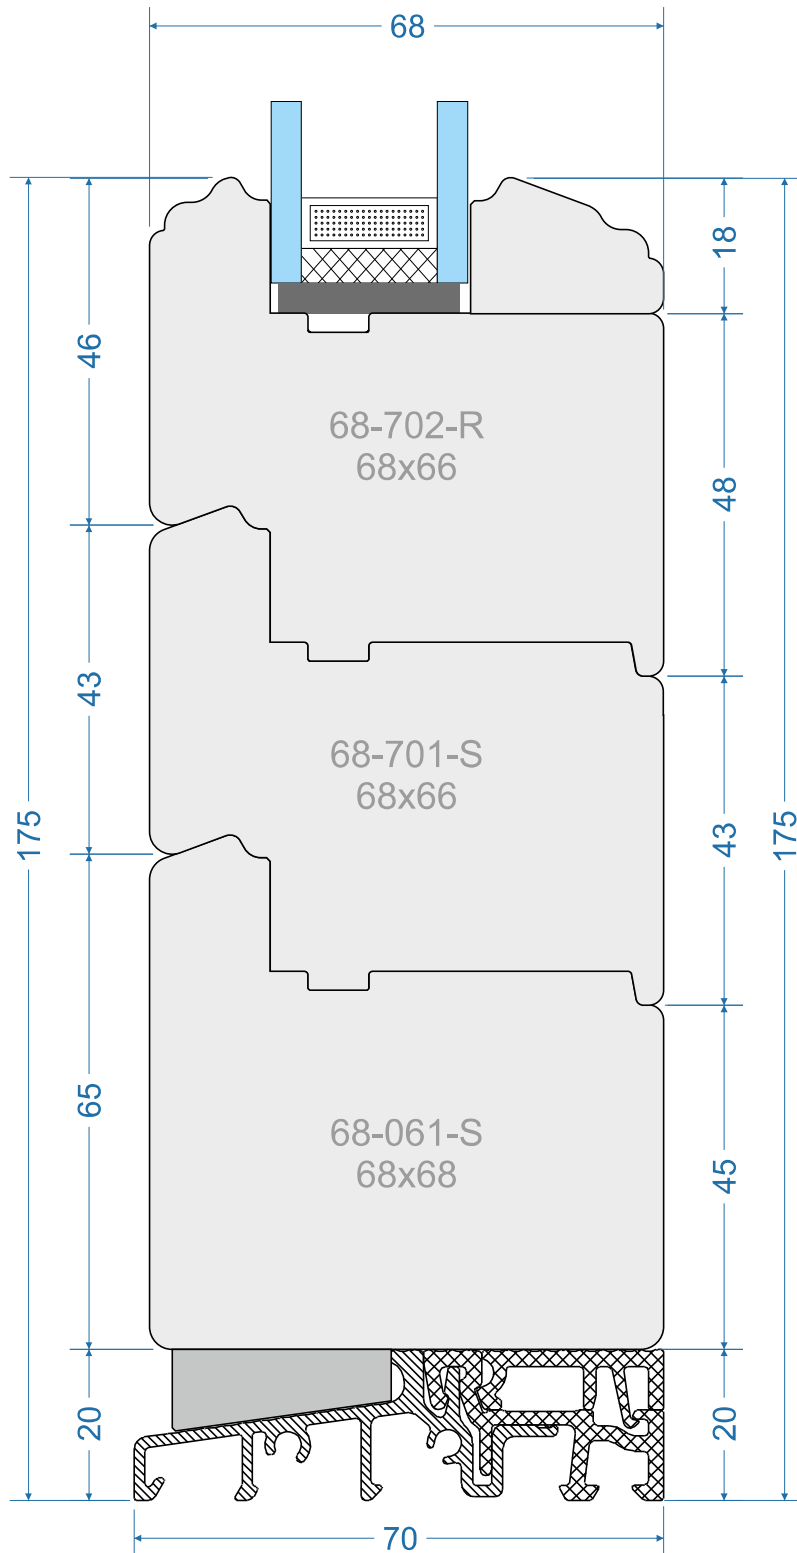

out

in

- Wyrównanie do „Próg aluminiowy + skrzydło 77mm + cokół 66mm + cokół 66mm”
- Alignment to „Aluminum threshold + sash 77mm + plinth 66mm + plinth 66mm”
- Alignement sur le „Seuil en aluminium + châssis 77mm + socle 66mm + socle 66mm”
- Allineamento alla „Soglia in alluminio + anta 77mm + zoccolo 66mm + zoccolo 66mm”
- Ausrichtung an der „Aluminiumschwelle + Flügel 77mm + Sockel 66mm + Sockel 66mm”