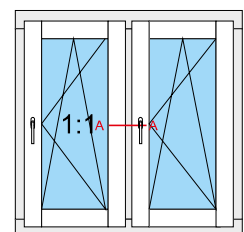

CLS-68-R-0015

Standard 68mm „S”

Standard 68mm „R”

Classik 68mm „S”

Classik 68mm „R”

Style 01 68mm „S”

Style 01 68mm „R”