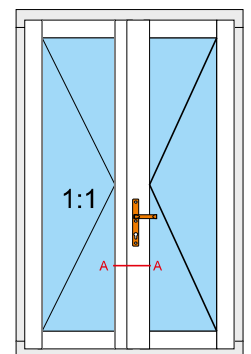

Classik 68mm „S”

Classik 68mm „R”

Style 01 68mm „S”

Style 01 68mm „R”

-  Dwustronna klamka drzwiowa
-  Double side door type handle
-  Poignée de Porte Fenêtre double face
-  Maniglia bifacciale per porte finestre
-  Doppelseitiger Tür Griff