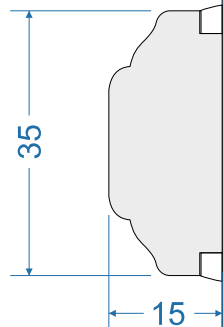

Standard 68mm „S”

Standard 68mm „R”

Classik 68mm „S”

Classik 68mm „R”

Style 01 68mm „S”

Style 01 68mm „R”

out

in

W-01

W-02

W-03

W-04

W-05

- Szpros wideński (Duplex)
- Vienna muntin (Duplex)
- Petits bois Viennoise (Duplex)
- Traverse incollate Viennese (Duplex)
- Wiener Sprosse (Duplex)