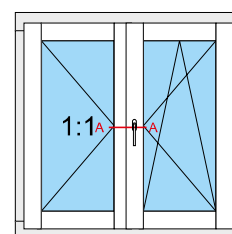

Classik 68mm „R”

Style 01 68mm „S”

Style 01 68mm „R”

-  Rama + skrzydło
-  Frame + sash
-  Cadre + ouvrant
-  Telaio + anta
-  Rahmen + Flügel

out

in

-  Stupek ruchomy
-  Moveable post
-  Meneau mobile
-  Montante mobile
-  Stulp