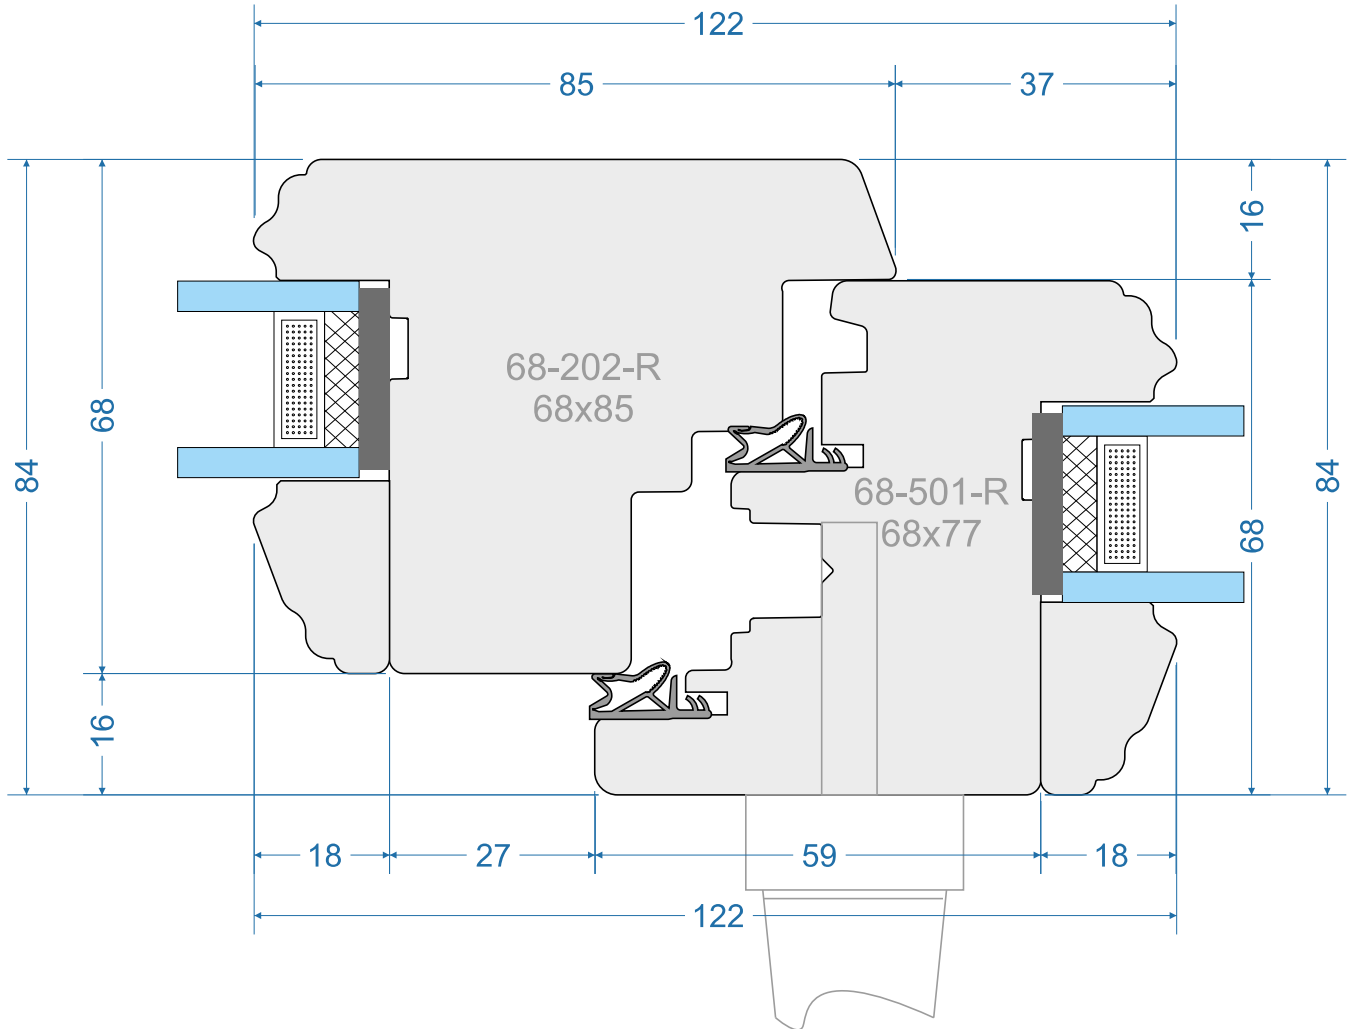

out

in

-  Słupek - skrzydło + fix
-  Post - sash + fix
-  Meneau - ouvrant + fixe
-  Accoppiamento telaio fisso - anta mobile
-  Pfosten - Flügel + Fix

CLS-68-R-0017

out

in

-  Stupek - skrzydło + fix
-  Post - sash + fix
-  Meneau - ouvrant+ fixe
-  Accoppiamento telaio fisso - anta mobile
-  Pfosten - Flügel + Fix