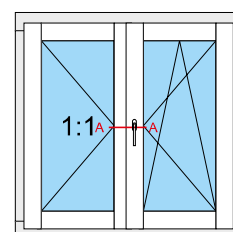

Classik 68mm „S”

Classik 68mm „R”

Style 01 68mm „S”

Style 01 68mm „R”

out

in

-  Stupek ruchomy - klamka centralna
-  Moveable post - central handle
-  Meneau mobile - poignée centrale
-  Montante mobile - maniglia centrale (entrata zero)
-  Stulp - zentraler Griff