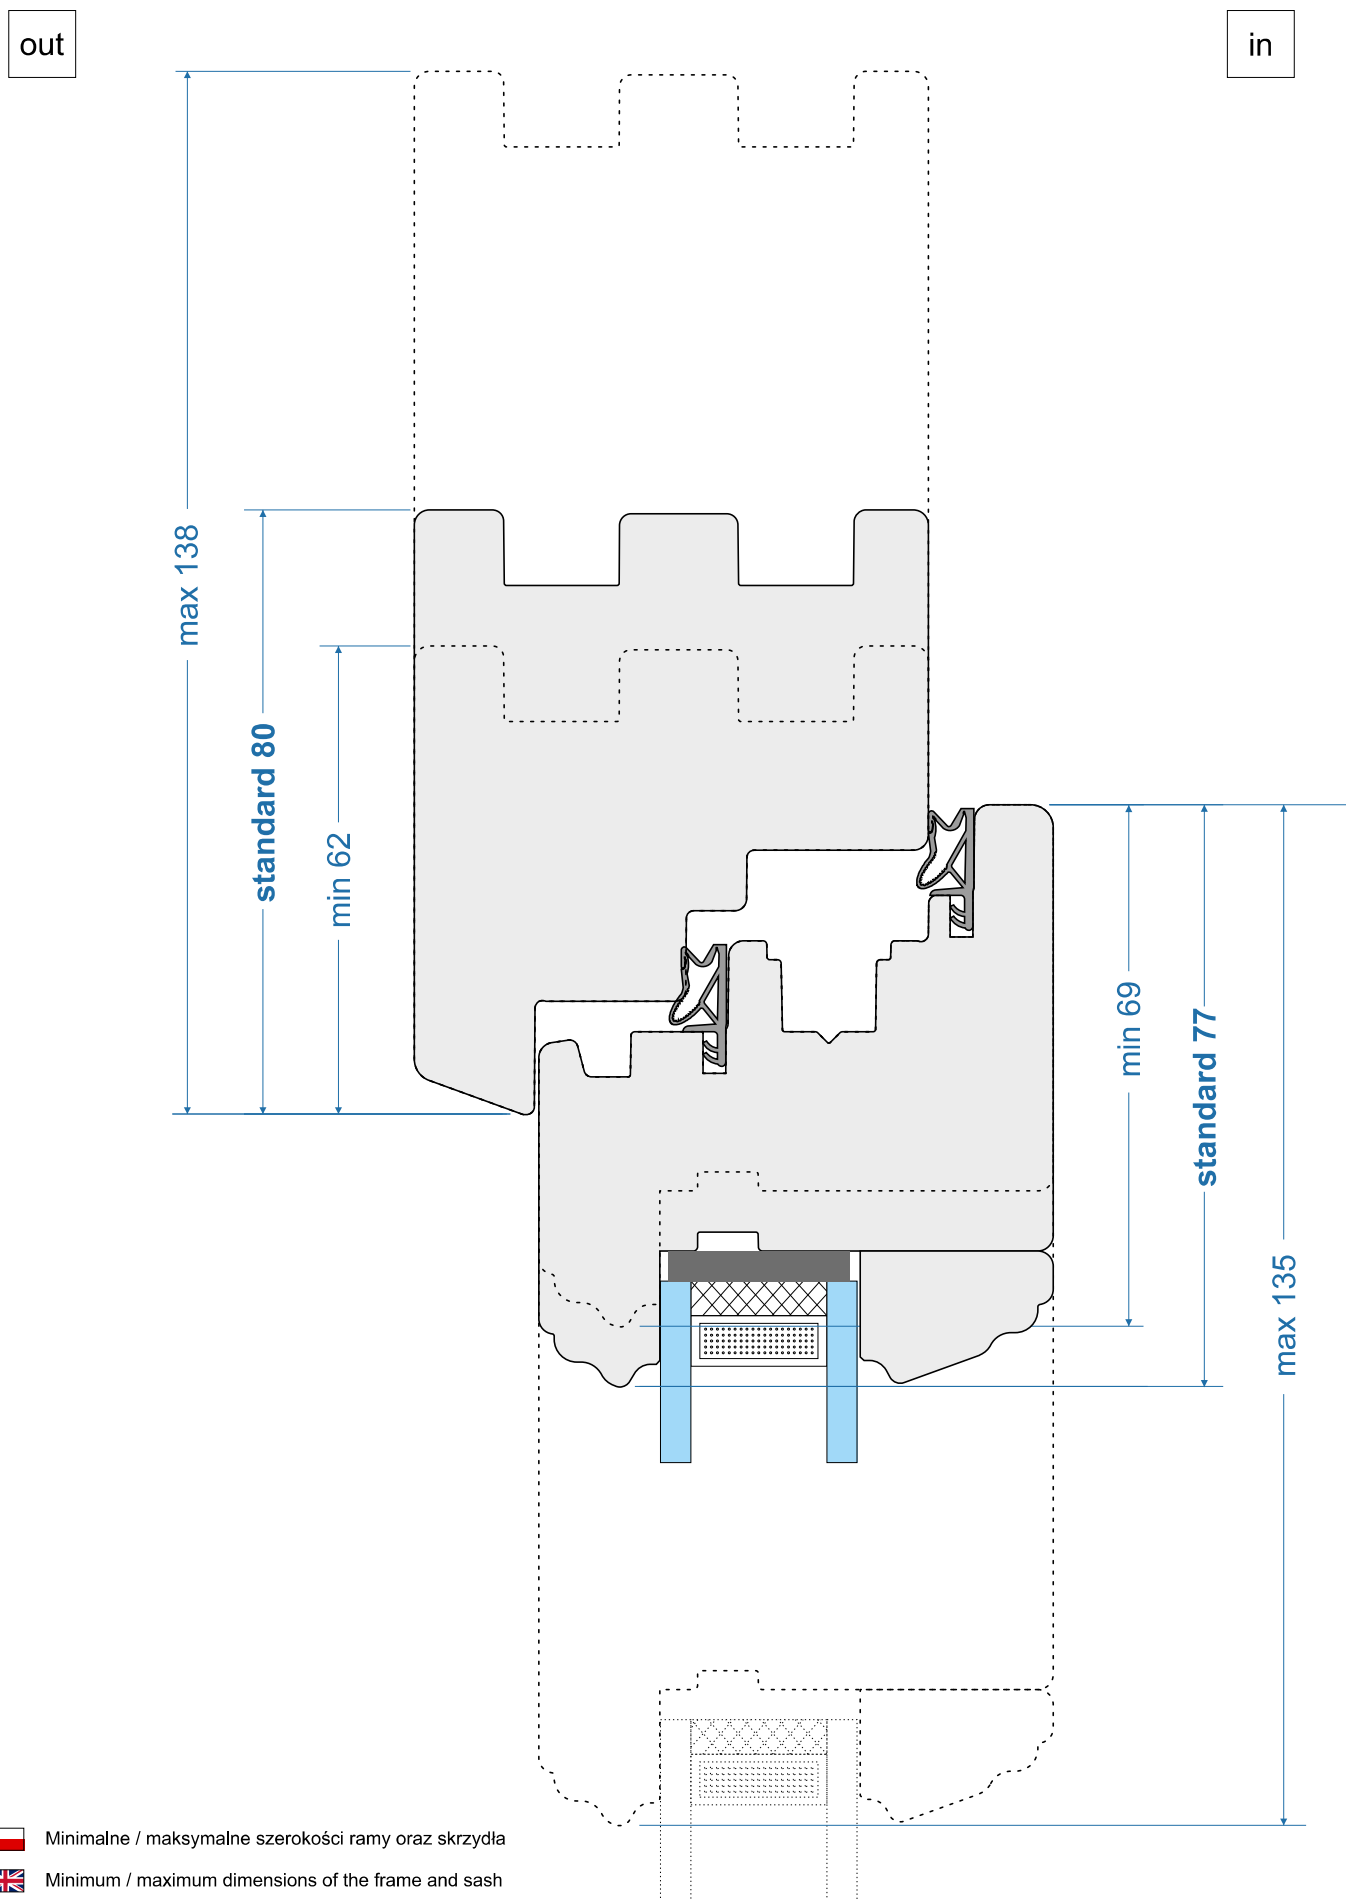

in

Standard 68mm „S”

Standard 68mm „R”

Classik 68mm „S”

Classik 68mm „R”

Style 01 68mm „S”

Style 01 68mm „R”

-  Frez renowacyjny od wewnątrz
-  Renovation groove from the inside
-  Rainure de rénovation à l'intérieur
-  Scanalatura di ristrutturazione all'interno
-  Renovierungsnut auf der Innenseite