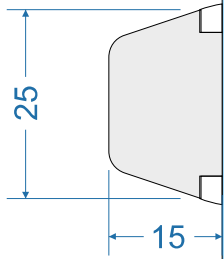

Standard 68mm „S”

Standard 68mm „R”

Classik 68mm „S”

Classik 68mm „R”

Style 01 68mm „S”

Style 01 68mm „R”

out

in

W-01

W-02

W-03

W-04

W-05

- Szpros wideński (Duplex)
- Vienna muntin (Duplex)
- Petits bois Viennoise (Duplex)
- Traverse incollate Viennese (Duplex)
- Wiener Sprosse (Duplex)