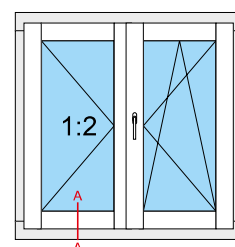

out

in

- Stabdardowe frezowanie ramy
- Standard frame finish
- Finition de cadre standard
- Finitura telaio standard
- Standard-Rahmenausführung

out

in

- Frezy pod parapety
- Groove for the window sill
- Rainure pour le rebord de la fenêtre
- Scanalatura per il davanzale della finestra
- Nut für die Fensterbank