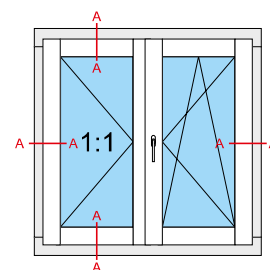

EXT 12x26
INT 12x30

-  Frezy pod parapety
-  Groove for the window sill
-  Rainure pour le rebord de la fenêtre
-  Scanalatura per il davanzale della finestra
-  Nut für die Fensterbank

out

in

-  Frez renowacyjny od zewnątrz
-  Renovation groove from the outside
-  Rainure de rénovation à l'extérieur
-  Scanalatura di ristrutturazione all'esterno
-  Renovierungsnut außen