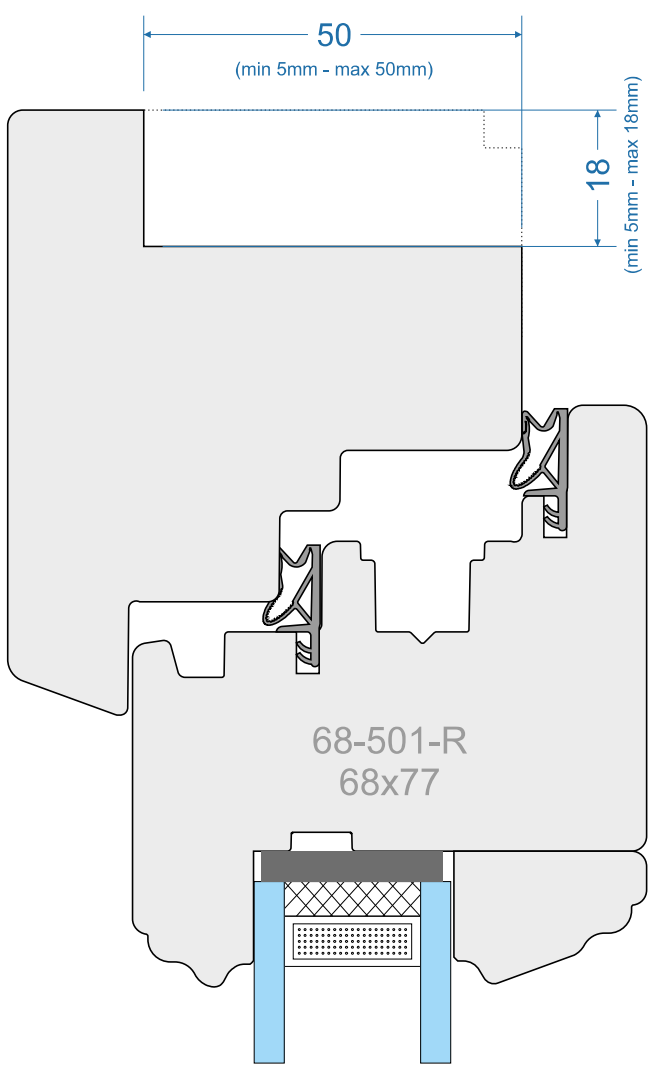

CLS-68-R-005

Standard 68mm „S”

Standard 68mm „R”

Classik 68mm „S”

Classik 68mm „R”

Style 01 68mm „S”

Style 01 68mm „R”

out

in

Standard 68mm „S”

Standard 68mm „R”

Classik 68mm „S”

Classik 68mm „R”

Style 01 68mm „S”

Style 01 68mm „R”

-  Frez renowacyjny od wewnątrz
-  Renovation groove from the inside
-  Rainure de rénovation à l'intérieur
-  Scanalatura di ristrutturazione all'interno
-  Renovierungsnut auf der Innenseite