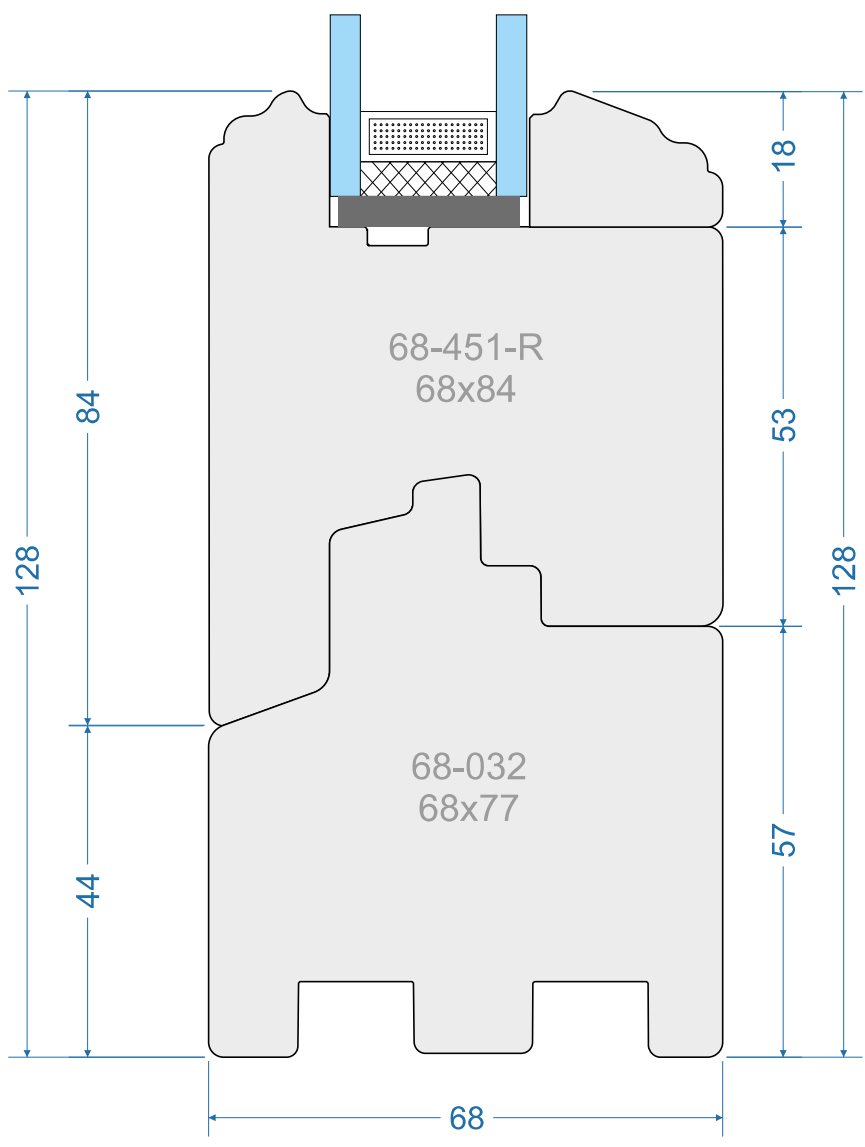

out

in

Standard 68mm „S”

Standard 68mm „R”

Classik 68mm „S”

Classik 68mm „R”

Style 01 68mm „S”

Style 01 68mm „R”

- Wyrównanie dolne
- Bottom alignment
- Alignement en bas
- Allineamento inferiore
- Ausrichtung nach unten