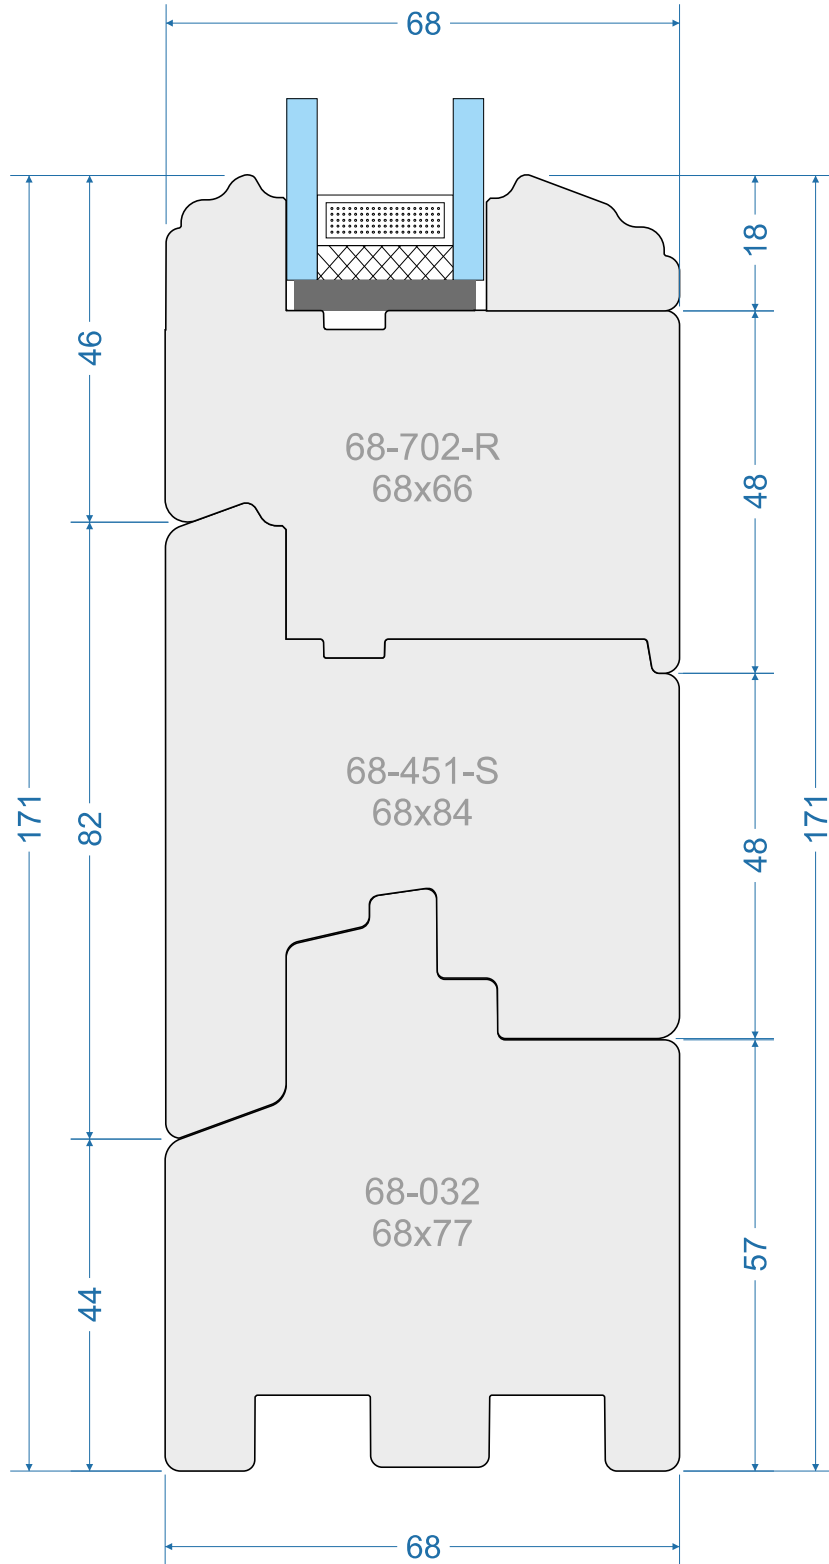

out

in

- Wyrównanie do „Rama + skrzydło 77mm + cokół 66mm”
- Alignment to „Frame + sash 77mm + plinth 66mm”
- Alignement sur le „Cadre + châssis 77mm + socle 66mm”
- Allineamento alla „Telaio + anta 77mm + zoccolo 66mm”
- Ausrichtung an der „Rahmen + Flügel 77mm + Sockel 66mm”