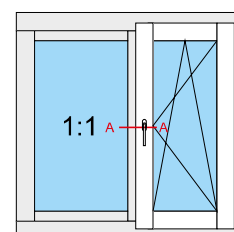

in

- Słupek - skrzydło + fix
- Post - sash + fix
- Meneau - ouvrant + fixe
- Accoppiamento telaio fisso - anta mobile
- Pfosten - Flügel + Fix