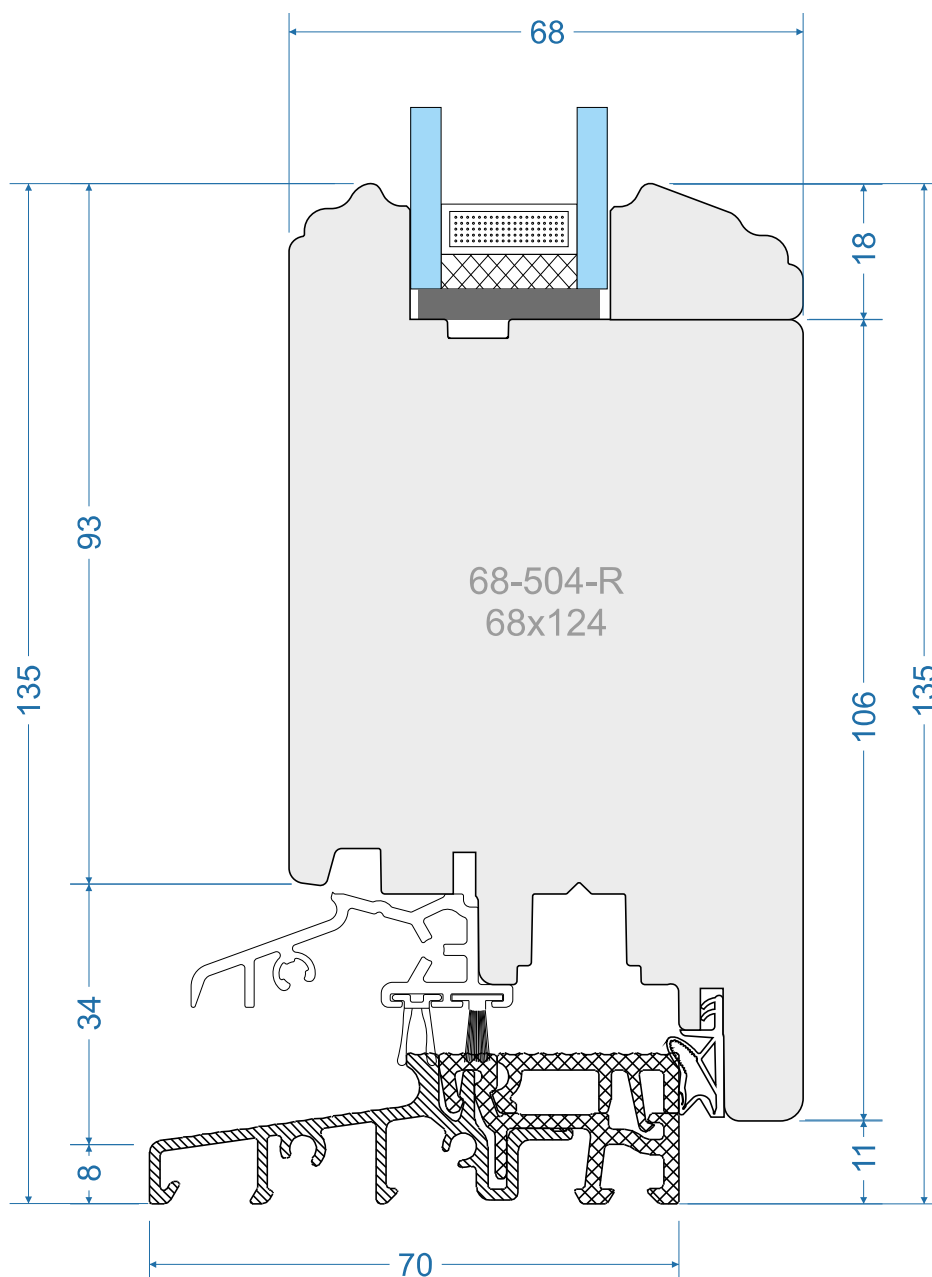

out

in

- Próg aluminiowy + skrzydło 124mm
- Aluminum threshold + sash 124mm
- Seuil en aluminium + ouvrant 124mm
- Soglia in alluminio + anta 124mm
- Aluminiumschwelle + Flügel 124mm

CLS-68-R-0031

Standard 68mm „S”

Standard 68mm „R”

Classik 68mm „S”

Classik 68mm „R”

Style 01 68mm „S”

Style 01 68mm „R”