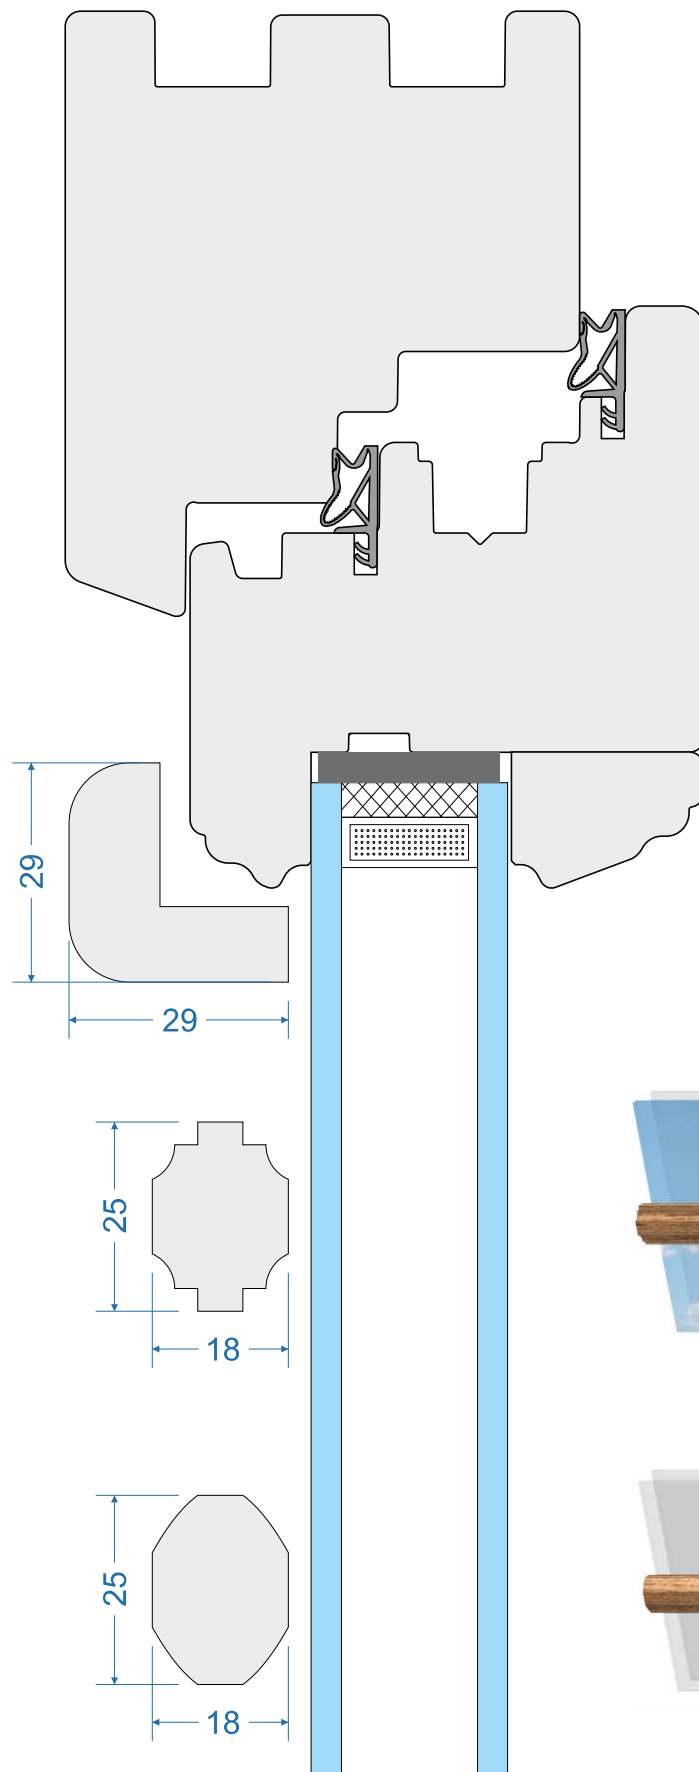

out

in

P-01

P-02