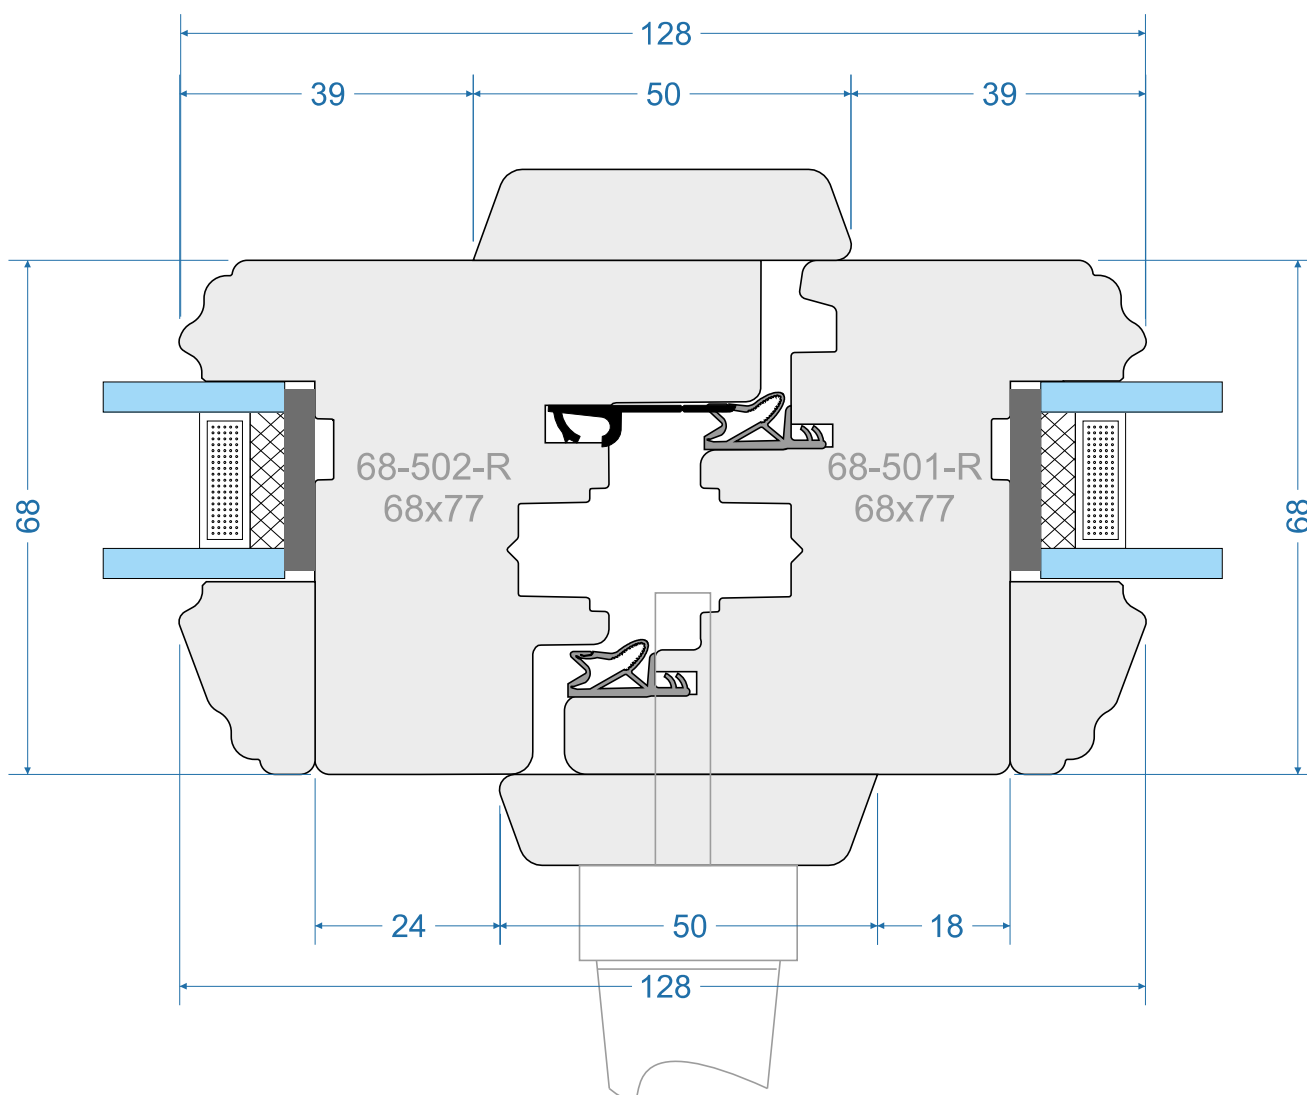

out

in

- Stupek ruchomy - klamka centralna
- Moveable post - central handle
- Meneau mobile - poignée centrale
- Montante mobile - maniglia centrale (entrata zero)
- Stulp - zentraler Griff