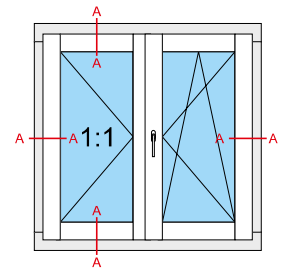

in

Standard 68mm „S”

Standard 68mm „R”

Classik 68mm „S”

Classik 68mm „R”

Style 01 68mm „S”

Style 01 68mm „R”

-  Frez renowacyjny od wewnątrz
-  Renovation groove from the inside
-  Rainure de rénovation à l'intérieur
-  Scanalatura di ristrutturazione all'interno
-  Renovierungsnut auf der Innenseite