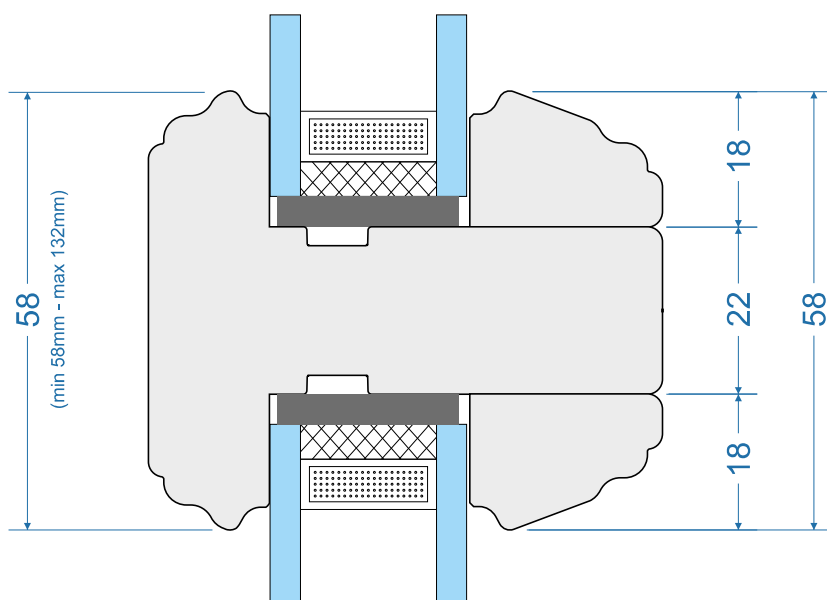

Style 01 68mm „S”

Style 01 68mm „R”

in

-  Łącznik 90 stopni
-  90 degree corner connecting post
-  Montant d'assemblage à 90 degrés
-  Montante di accoppiamento 90 gradi
-  90-Grad-Eckpfosten

out

in

-  Szpros konstrukcyjny
-  Construction type muntin
-  De vrais crossillon
-  Traverso
-  Glasteilende Sprosse