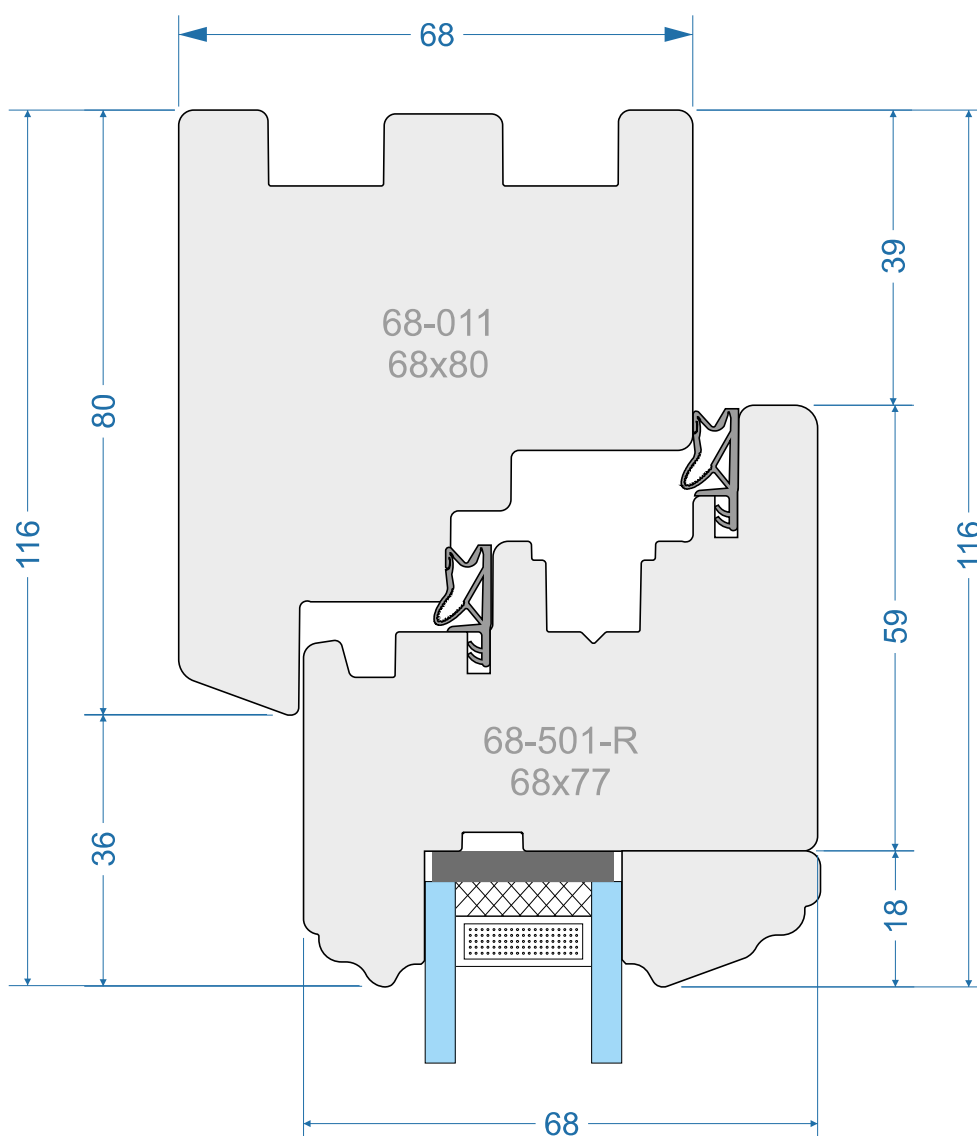

CLS-68-R-008

out

in

-  Rama + skrzydło
-  Frame + sash
-  Cadre + ouvrant
-  Telaio + anta
-  Rahmen + Flügel

CLS-68-R-009

Standard 68mm „S”

Standard 68mm „R”

Classik 68mm „S”