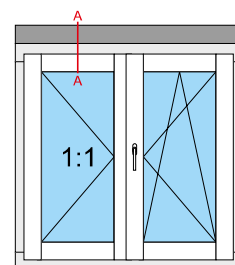

CLS-68-R-0039

Standard 68mm „S”

Standard 68mm „R”

Classik 68mm „S”

Classik 68mm „R”

Style 01 68mm „S”

Style 01 68mm „R”