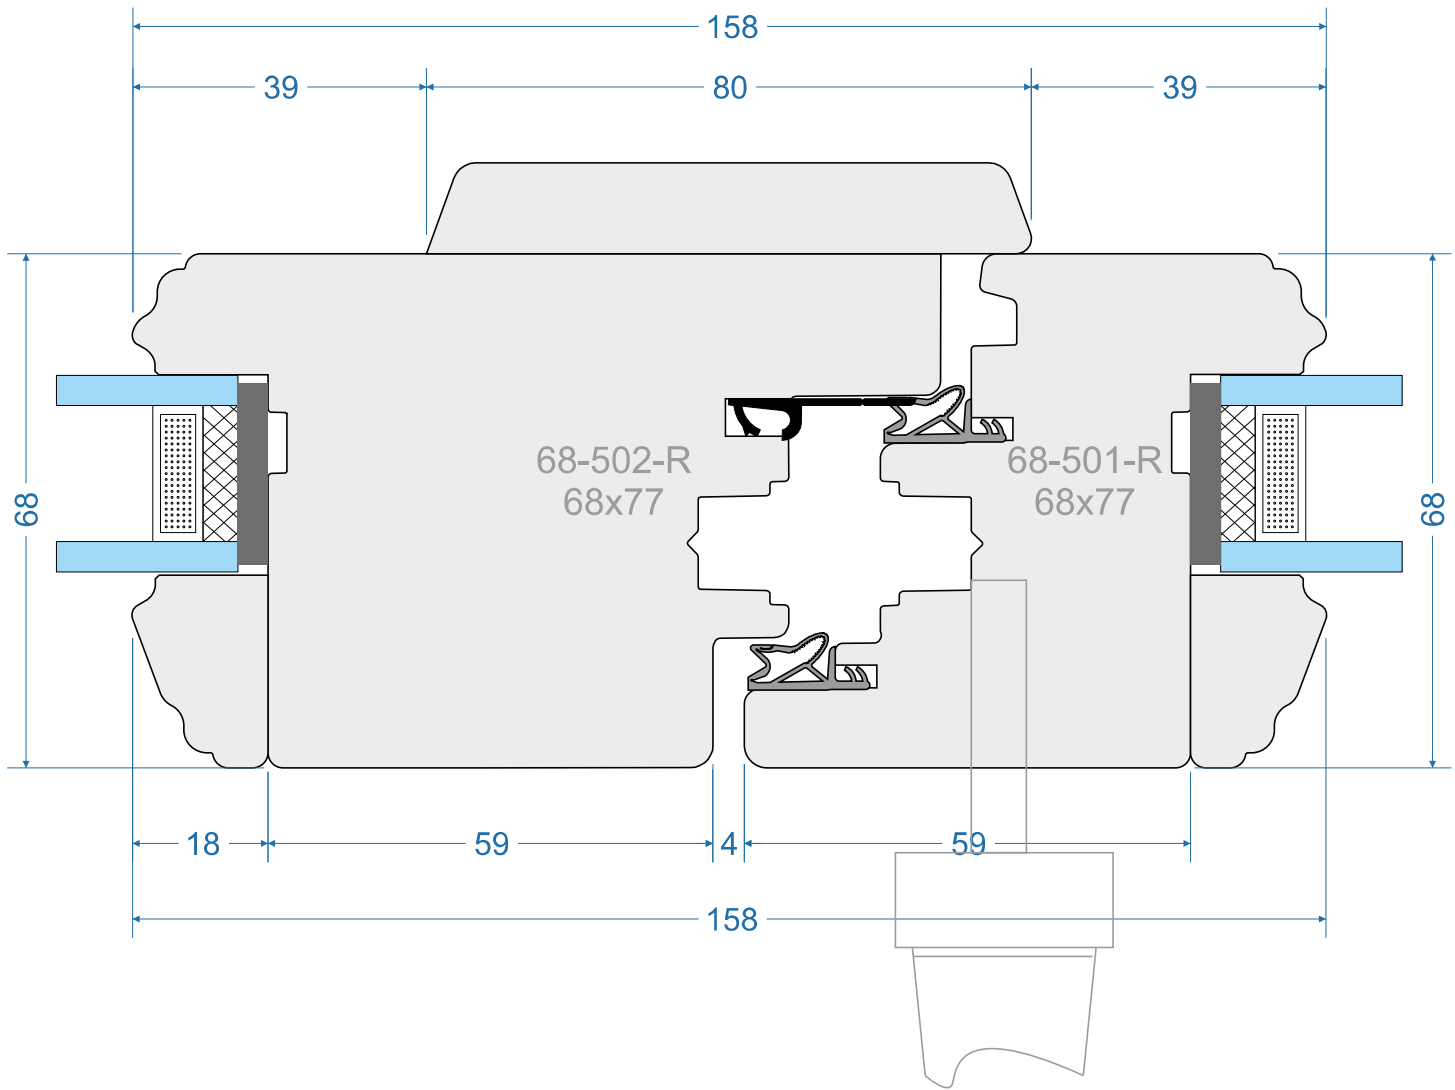

CLS-68-R-0011

Standard 68mm „S”

Standard 68mm „R”

Classik 68mm „S”

Classik 68mm „R”

Style 01 68mm „S”

Style 01 68mm „R”

out