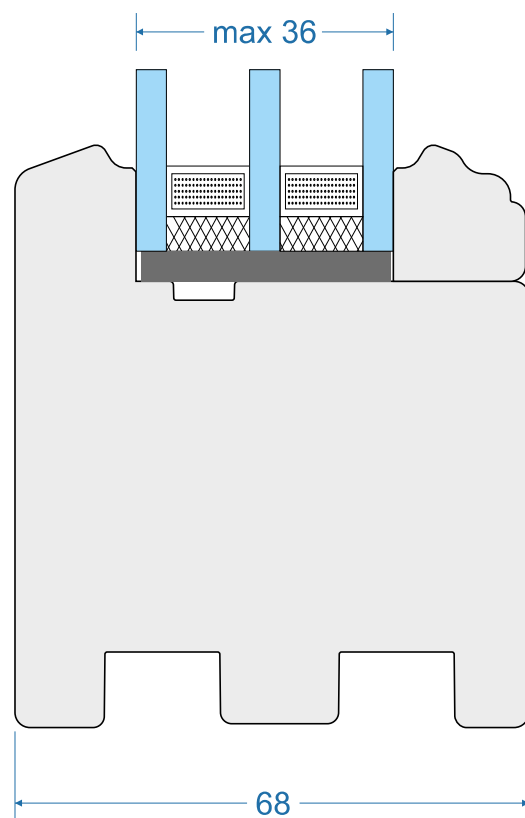

Style 01 68mm „S“

Style 01 68mm „R“

out

in

CLS-68-R-002

out

in

-  Minimalna / maksymalna grubość pakietu szybowego
-  Minimum / maximum glass thickness
-  Épaisseur minimale / maximale du verre
-  Spessore minimo/massimo del vetro
-  Minimale / maximale Stärke des verglasungs paketes

CLS-68-R-003

Standard 68mm „S”

Standard 68mm „R”

Classik 68mm „S”

Classik 68mm „R”

Style 01 68mm „S”

Style 01 68mm „R”

out