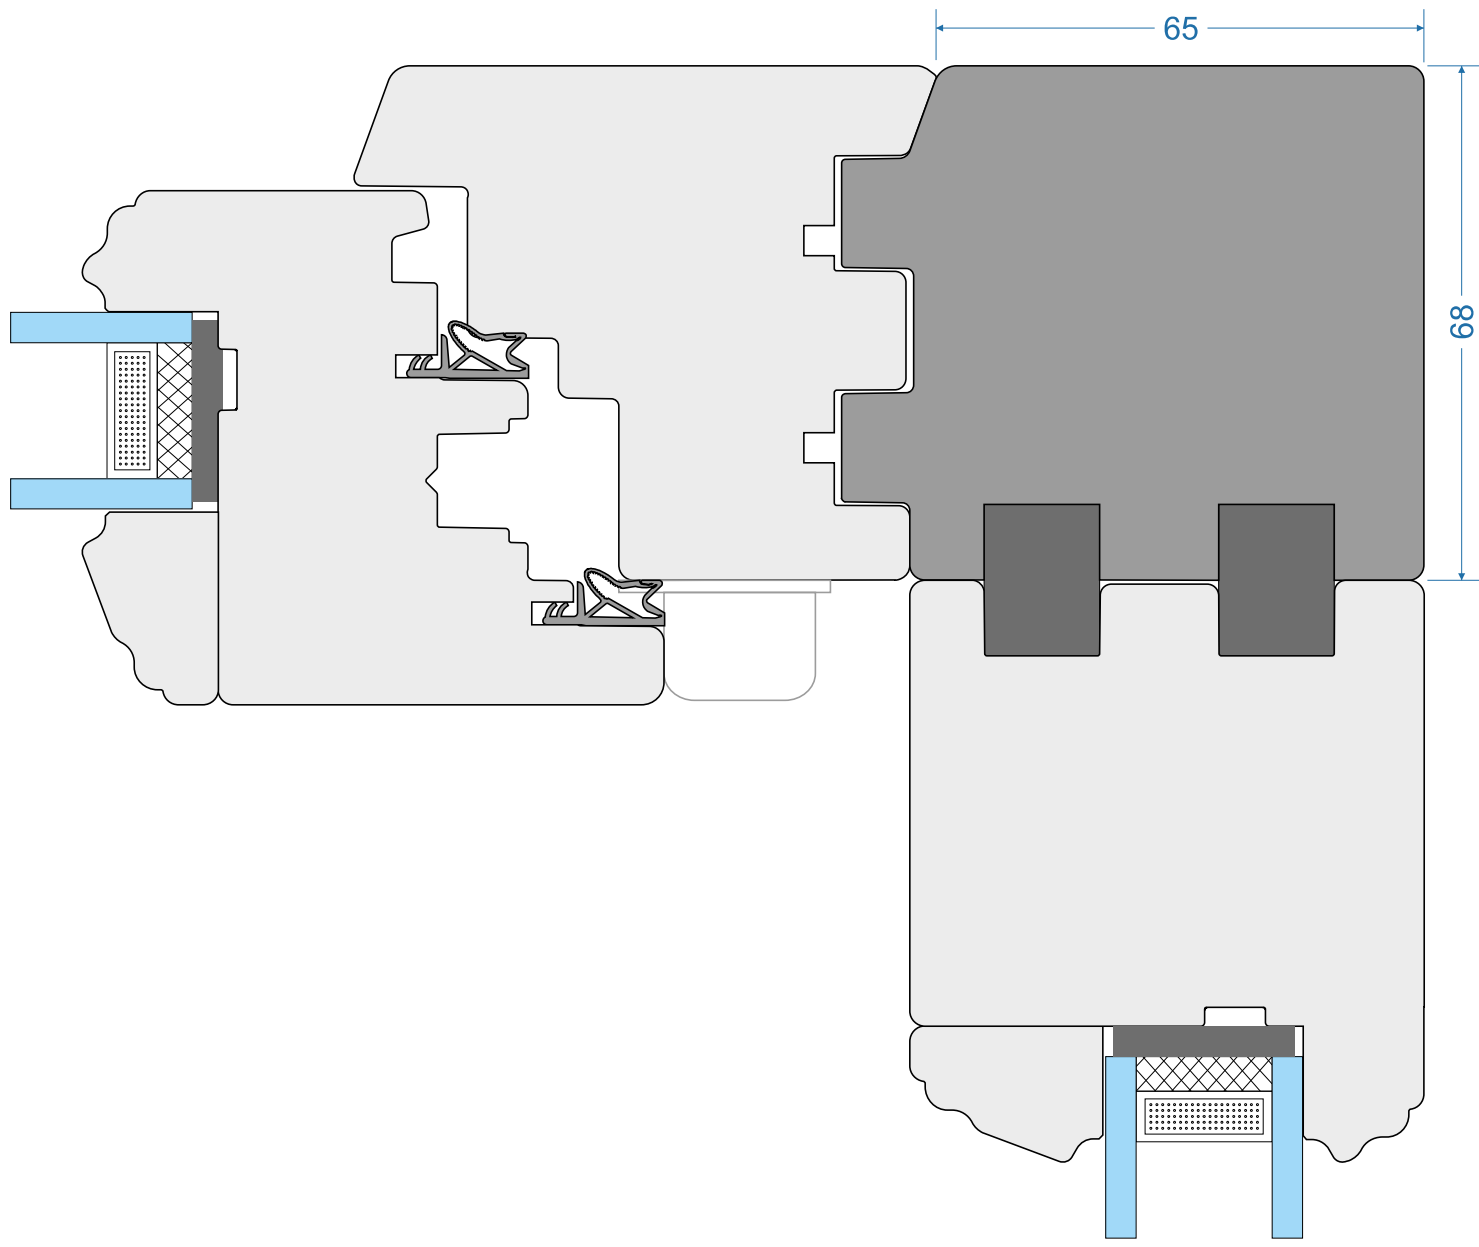

Style 01 68mm „S”

Style 01 68mm „R”

in

-  Łącznik 90 stopni
-  90 degree corner connecting post
-  Montant d'assemblage à 90 degrés
-  Montante di accoppiamento 90 gradi
-  90-Grad-Eckpfosten

out

in

-  Szpros konstrukcyjny
-  Construction type muntin
-  De vrais crossillon
-  Traverso
-  Glasteilende Sprosse