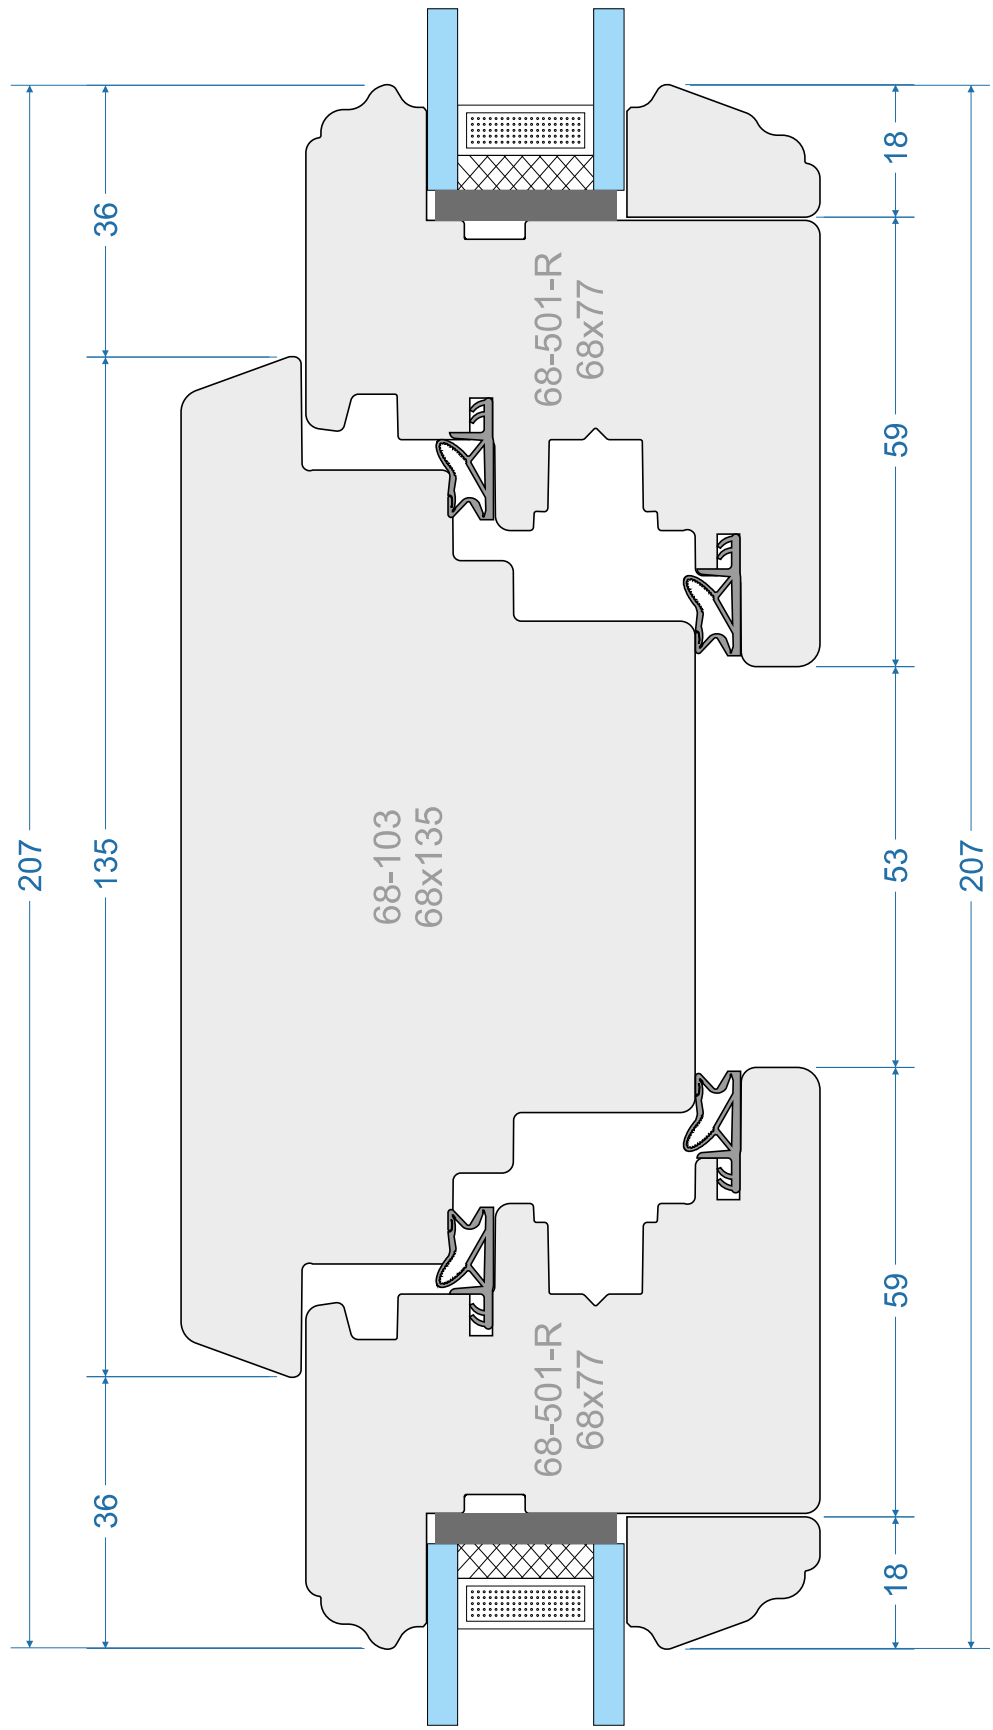

Style 01 68mm „S”

Style 01 68mm „R”

- Standard 68mm „S”
- Standard 68mm „R”
- Classik 68mm „S”
- Classik 68mm „R”**
- Style 01 68mm „S”
- Style 01 68mm „R”

out

in

-  Słupek stalowy 135mm
-  Fixed post 135mm
-  Meneau fixe 135mm
-  Montante orizzontale fisso 135mm
-  Festen pfosten 135mm