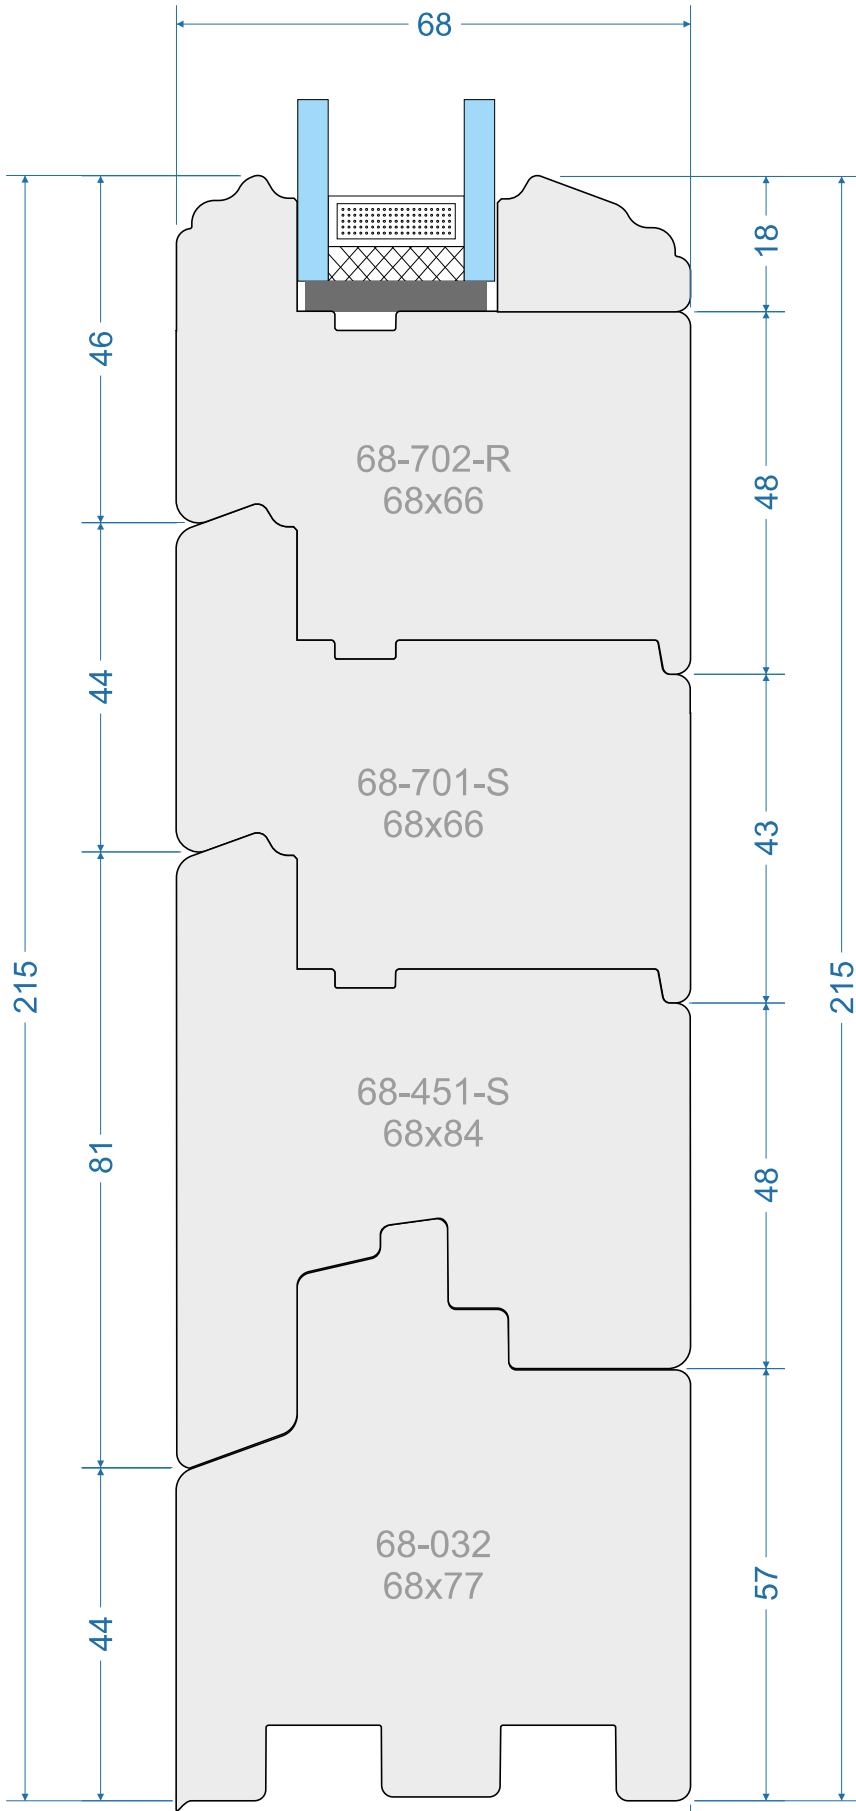

Standard 68mm „S”

Standard 68mm „R”

Classik 68mm „S”

Classik 68mm „R”

Style 01 68mm „S”

Style 01 68mm „R”

out

in