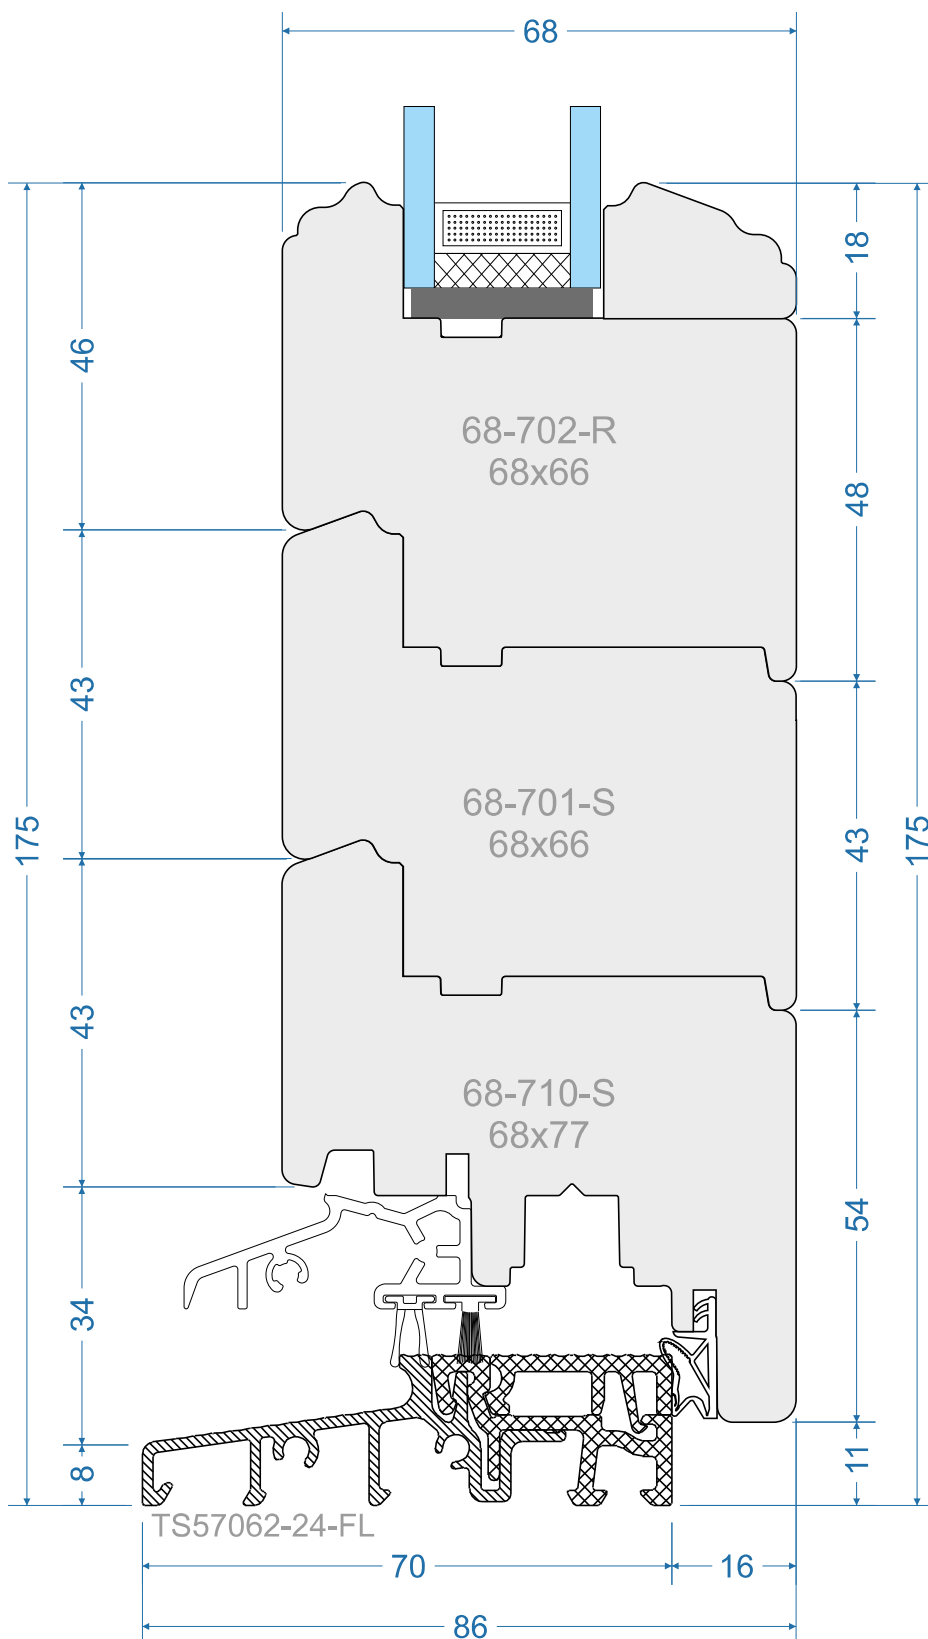

out

in

- Próg aluminiowy + skrzydło 77mm + cokół 66mm + cokół 66mm
- Aluminum threshold + sash 77mm + plinth 66mm + plinth 66mm
- Seuil en aluminium + châssis 77mm + socle 66mm + socle 66mm
- Soglia in alluminio + anta 77mm + zoccolo 66mm + zoccolo 66mm
- Aluminiumschwelle + Flügel 77mm + Sockel 66mm + Sockel 66mm

CLS-68-R-0029

Standard 68mm „S”

Standard 68mm „R”

Classik 68mm „S”

Classik 68mm „R”

Style 01 68mm „S”

Style 01 68mm „R”