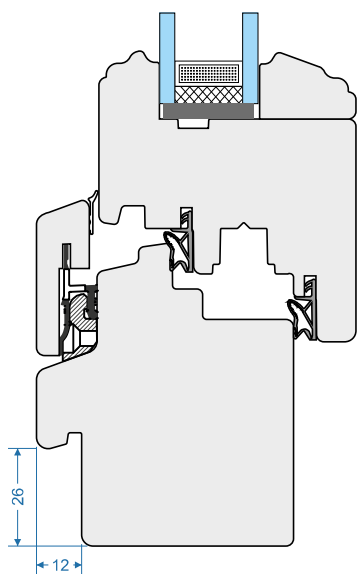

in

68 DN

R3

-  Stabdardowe frezowanie ramy
-  Standard frame finish
-  Finition de cadre standard
-  Finitura telaio standard
-  Standard-Rahmenausführung

out

in

EXT 12x26

INT 12x30