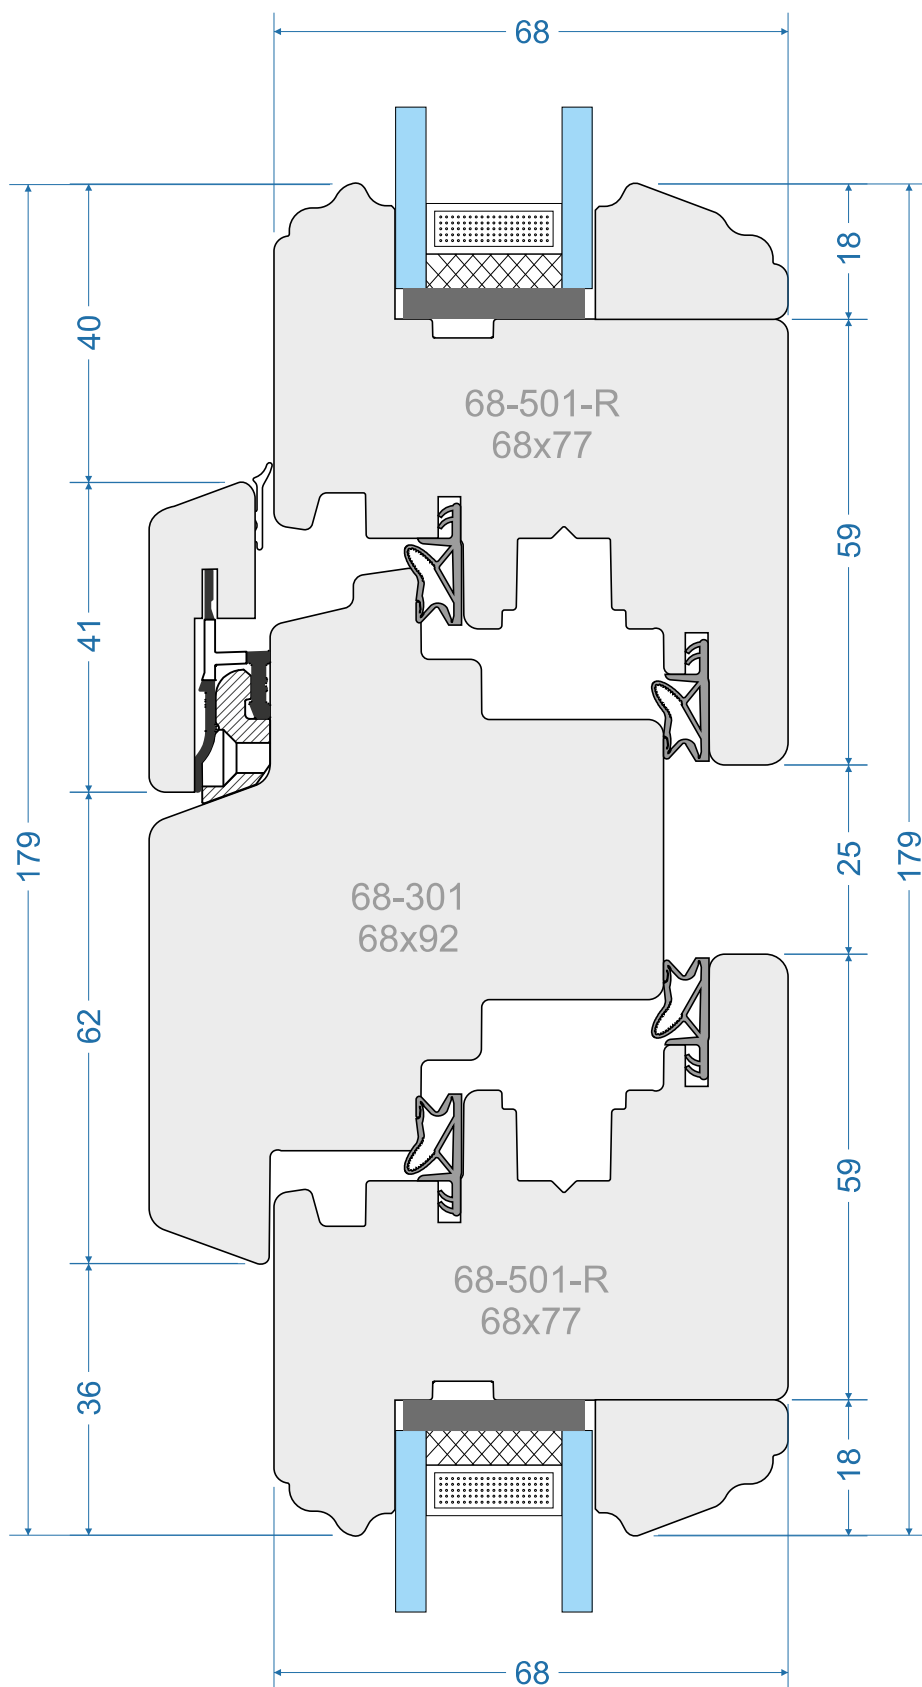

out

in

- Słupek poziomy - skrzydło + skrzydło
- Horizontal post - sash + sash
- Traverse - ouvrant + ouvrant
- Montante orizzontale - anta + anta
- Horizontaler Pfosten - Flügel + Flügel