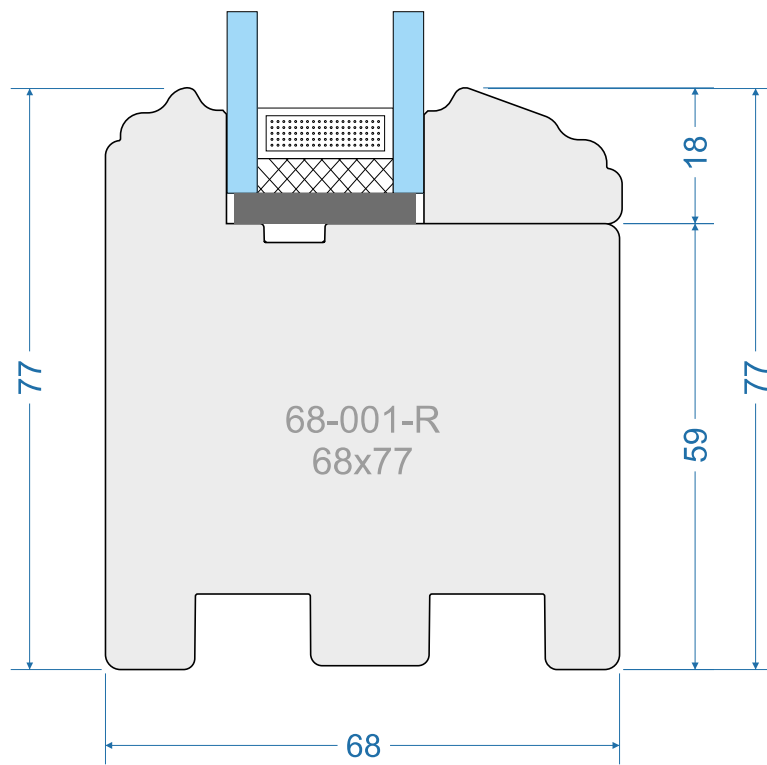

out

in

Standard 68mm „S”

Standard 68mm „R”

Classik 68mm „S”

Classik 68mm „R”

Style 01 68mm „S”

Style 01 68mm „R”