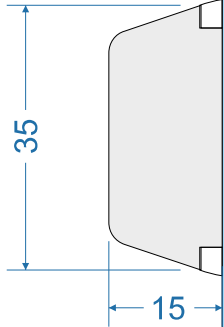

Standard 68mm „S”

Standard 68mm „R”

Classik 68mm „S”

Classik 68mm „R”

Style 01 68mm „S”

Style 01 68mm „R”

out

in

W-01

W-02

W-03

W-04

W-05

- Szpros wideński (Duplex)
- Vienna muntin (Duplex)
- Petits bois Viennoise (Duplex)
- Traverse incollate Viennese (Duplex)
- Wiener Sprosse (Duplex)