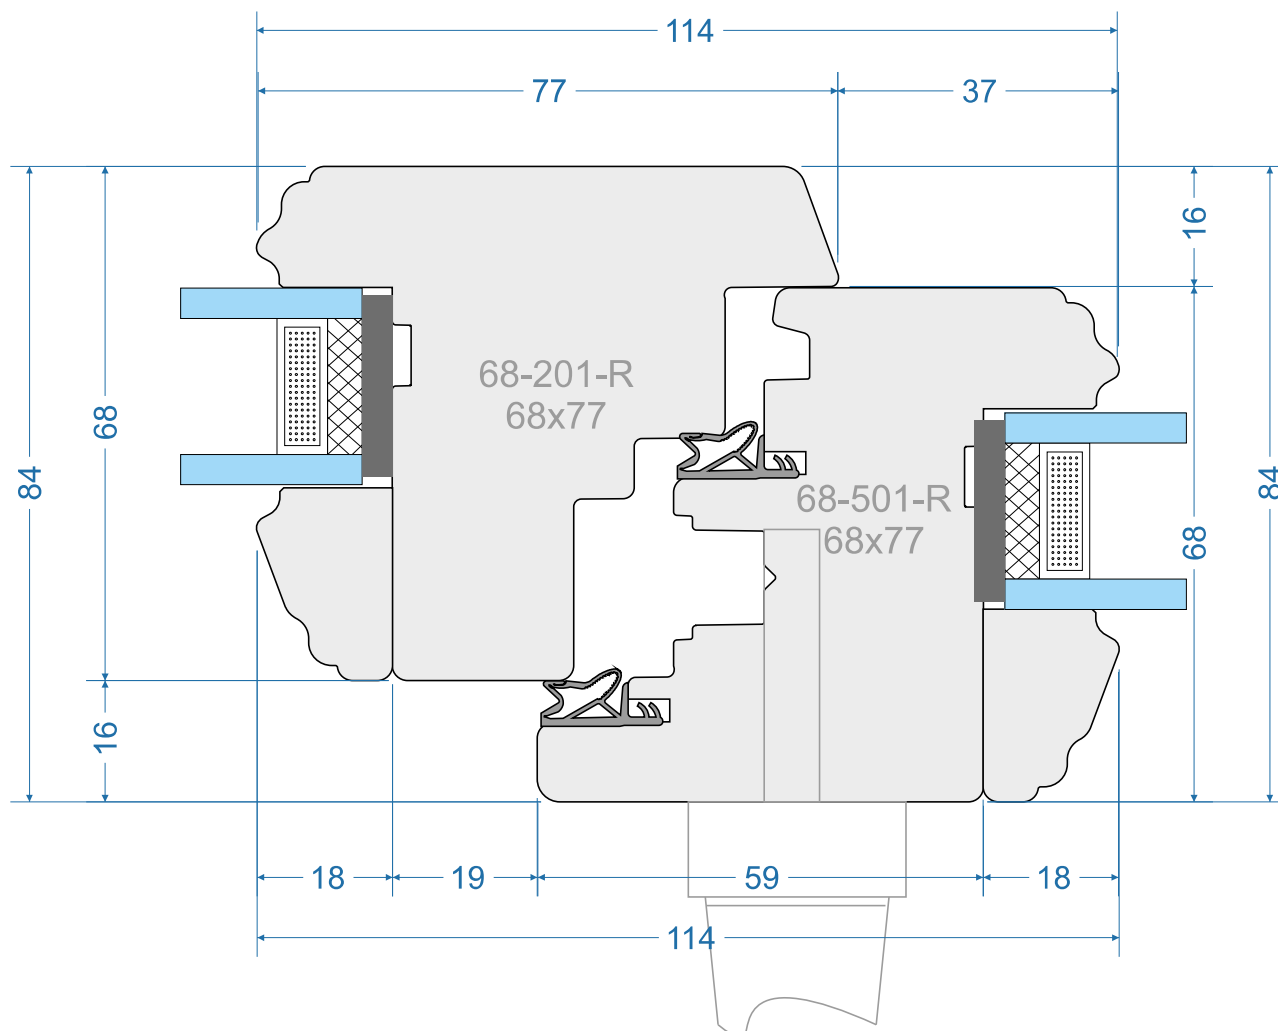

out

in

- Słupek - skrzydło + fix
- Post - sash + fix
- Meneau - ouvrant + fixe
- Accoppiamento telaio fisso - anta mobile
- Pfosten - Flügel + Fix

CLS-68-R-0017