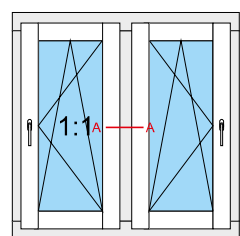

Style 01 68mm „S”

Style 01 68mm „R”

- Standard 68mm „S”
- Standard 68mm „R”
- Classik 68mm „S”
- Classik 68mm „R”**
- Style 01 68mm „S”
- Style 01 68mm „R”

out

in

-  Słupek stalowy 135mm
-  Fixed post 135mm
-  Meneau fixe 135mm
-  Montante orizzontale fisso 135mm
-  Festen pfosten 135mm