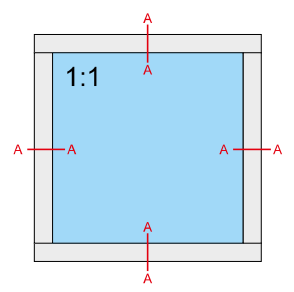

in

Standard 68mm „S”

Standard 68mm „R”

Classik 68mm „S”

Classik 68mm „R”

Style 01 68mm „S”

Style 01 68mm „R”

-  Fix w ramie
-  Fixed window
-  Chassis fixe
-  Finestra fissa
-  Fenster fest im rahmen