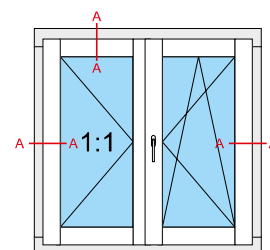

in

Standard 68mm „S”

Standard 68mm „R”

Classik 68mm „S”

Classik 68mm „R”

Style 01 68mm „S”

Style 01 68mm „R”

-  Fix w ramie
-  Fixed window
-  Chassis fixe
-  Finestra fissa
-  Fenster fest im rahmen

CLS-68-R-008

out

in

-  Rama + skrzydło
-  Frame + sash
-  Cadre + ouvrant
-  Telaio + anta
-  Rahmen + Flügel

CLS-68-R-009

Standard 68mm „S”

Standard 68mm „R”

Classik 68mm „S”