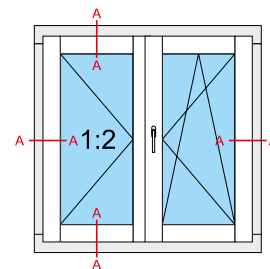

out

in

- Stabdardowe frezowanie ramy
- Standard frame finish
- Finition de cadre standard
- Finitura telaio standard
- Standard-Rahmenausführung

out

in

- Frezy pod parapety
- Groove for the window sill
- Rainure pour le rebord de la fenêtre
- Scanalatura per il davanzale della finestra
- Nut für die Fensterbank