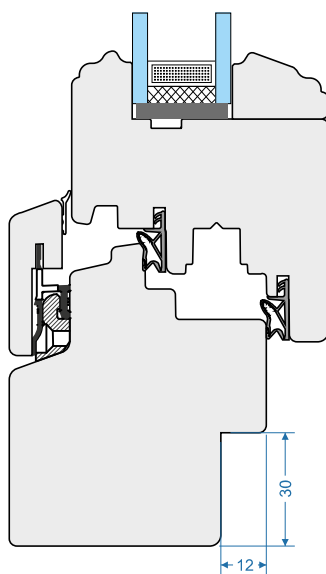

in

68 DN

R3

-  Stabdardowe frezowanie ramy
-  Standard frame finish
-  Finition de cadre standard
-  Finitura telaio standard
-  Standard-Rahmenausführung

out

in

EXT 12x26

INT 12x30

EXT 12x26
INT 12x30

-  Frezy pod parapety
-  Groove for the window sill
-  Rainure pour le rebord de la fenêtre
-  Scanalatura per il davanzale della finestra
-  Nut für die Fensterbank

out

in

-  Frez renowacyjny od zewnątrz
-  Renovation groove from the outside
-  Rainure de rénovation à l'extérieur
-  Scanalatura di ristrutturazione all'esterno
-  Renovierungsnut außen