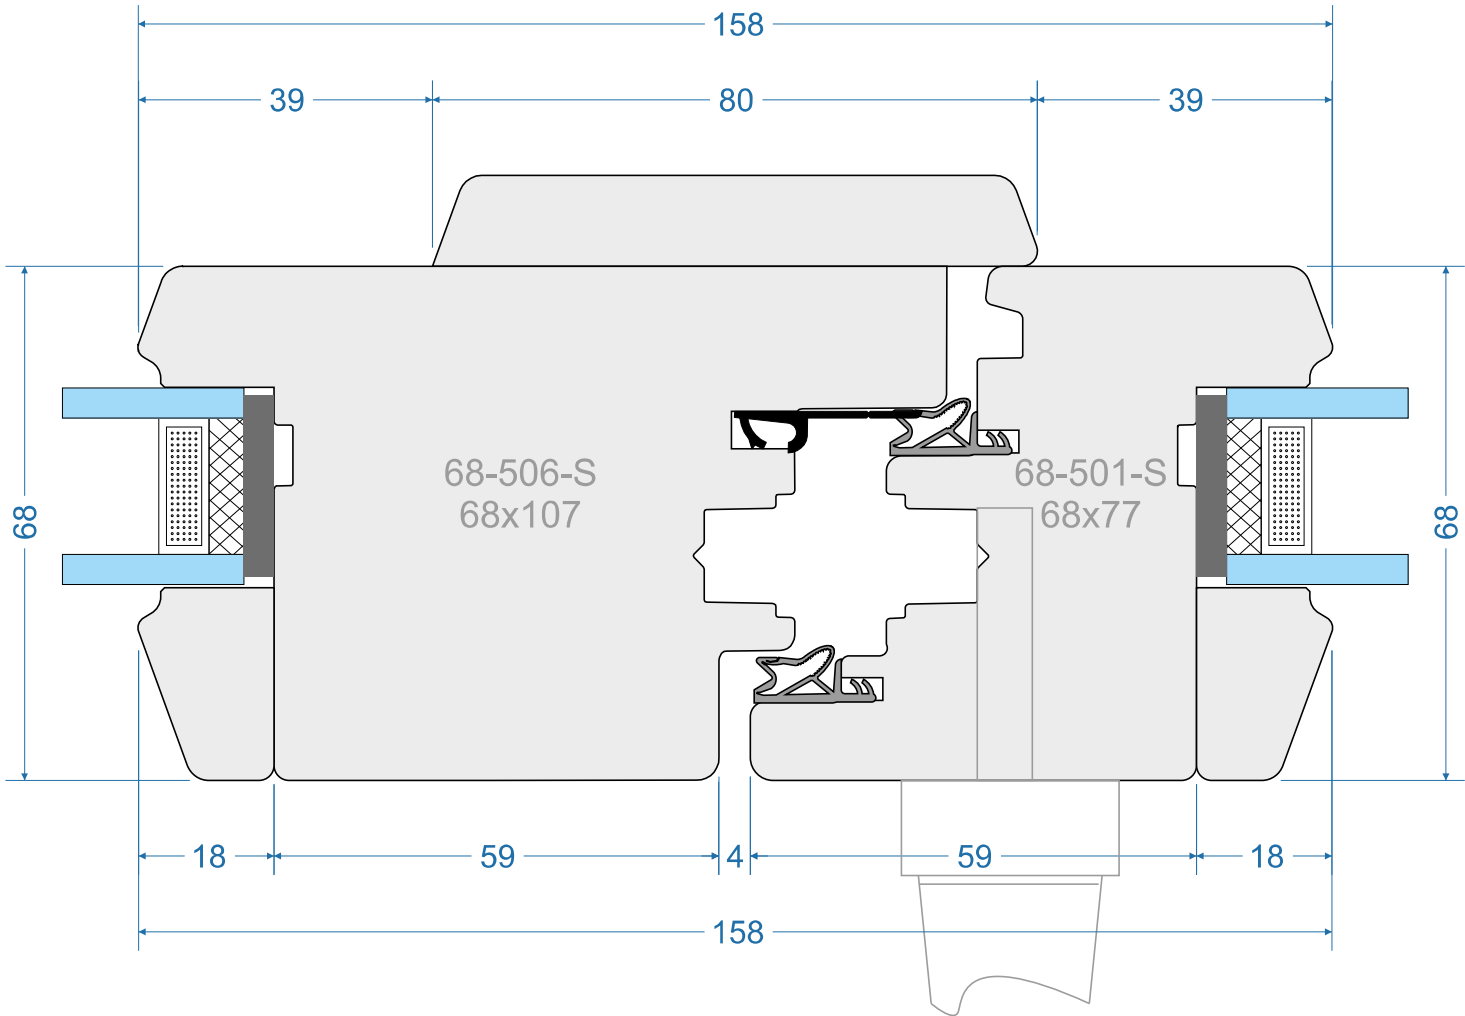

Standard 68mm „R”

Classik 68mm „S”

Classik 68mm „R”

Style 01 68mm „S”

Style 01 68mm „R”

out

in

-  Stupek ruchomy - równe elementy
-  Movable post - equal elements
-  Meneau mobile - éléments égaux
-  Montante mobile - elementi simmetrici
-  Stulp - gleiche Elemente