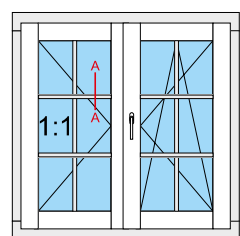

- Szpros wideński (Duplex)
- Vienna muntin (Duplex)
- Petits bois Viennoise (Duplex)
- Traverse incollate Viennese (Duplex)
- Wiener Sprosse (Duplex)