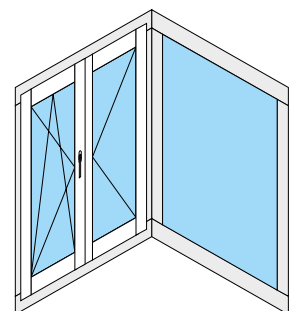

Style 01 68mm „S”

Style 01 68mm „R”

out

in

-  Łącznik 90 stopni
-  90 degree corner connecting post
-  Montant d'assemblage à 90 degrés
-  Montante di accoppiamento 90 gradi
-  90-Grad-Eckpfosten

out

in

-  Szpros konstrukcyjny
-  Construction type muntin
-  De vrais crossillon
-  Traverso
-  Glasteilende Sprosse