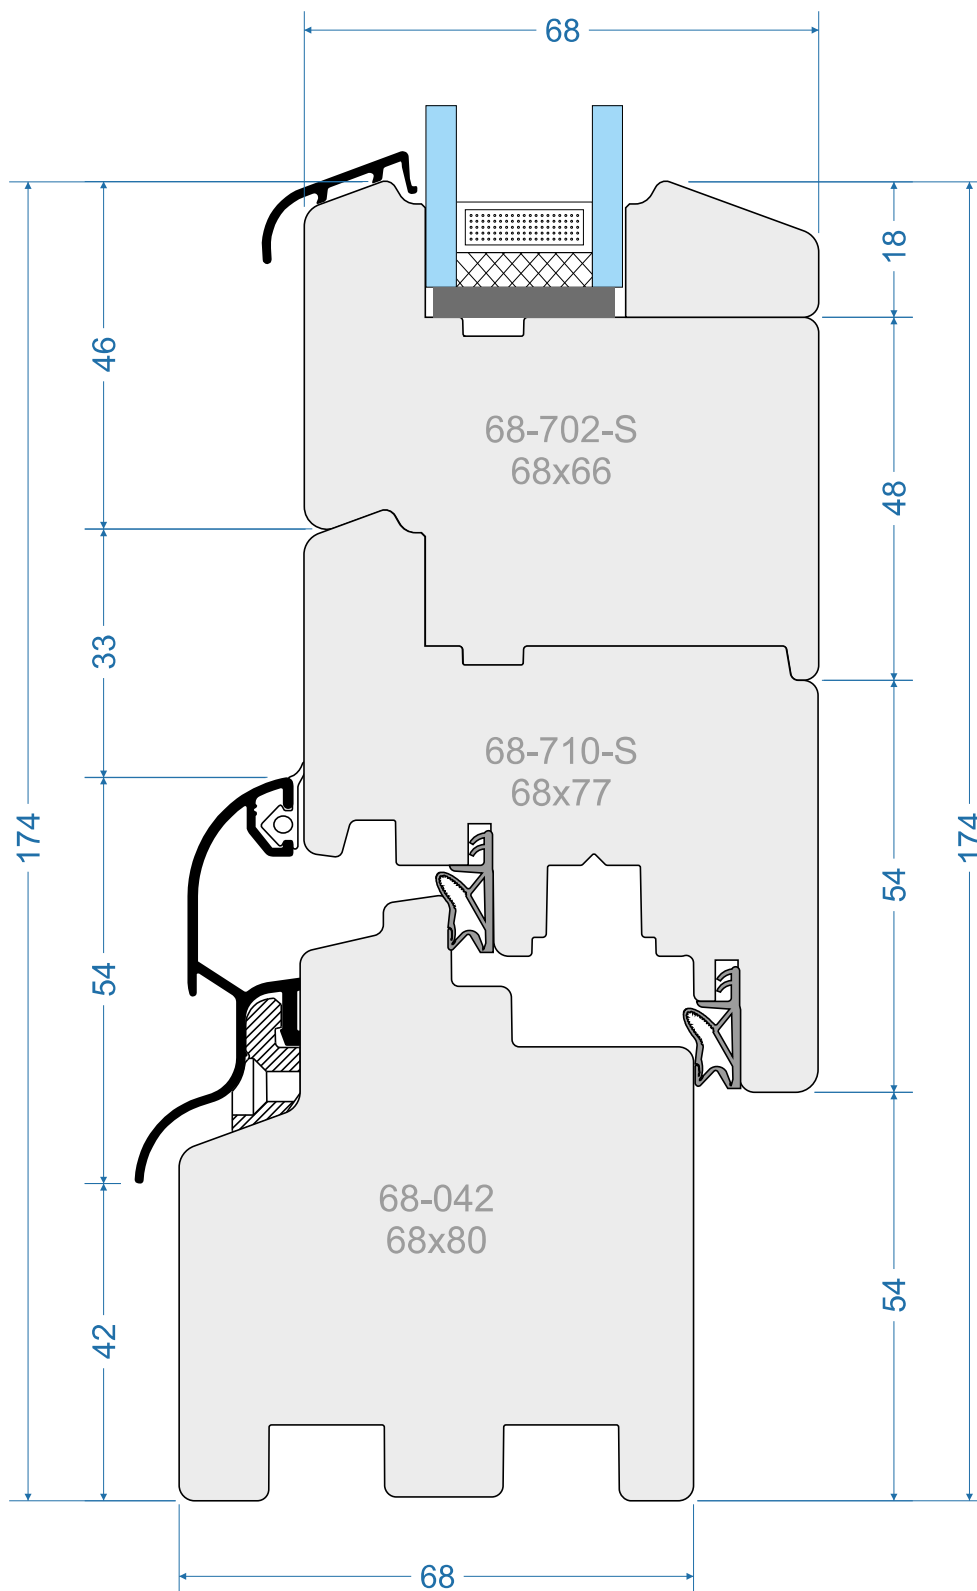

out

in

- Rama + skrzydło 77mm + cokół 66mm
- Frame + sash 77mm + plinth 66mm
- Cadre + châssis 77mm + socle 66mm
- Telaio + anta 77mm + zoccolo 66mm
- Rahmen + Flügel 77mm + Sockel 66mm

STD-68-S-0033

Standard 68mm „S”

Standard 68mm „R”

Classik 68mm „S”

Classik 68mm „R”

Style 01 68mm „S”

Style 01 68mm „R”