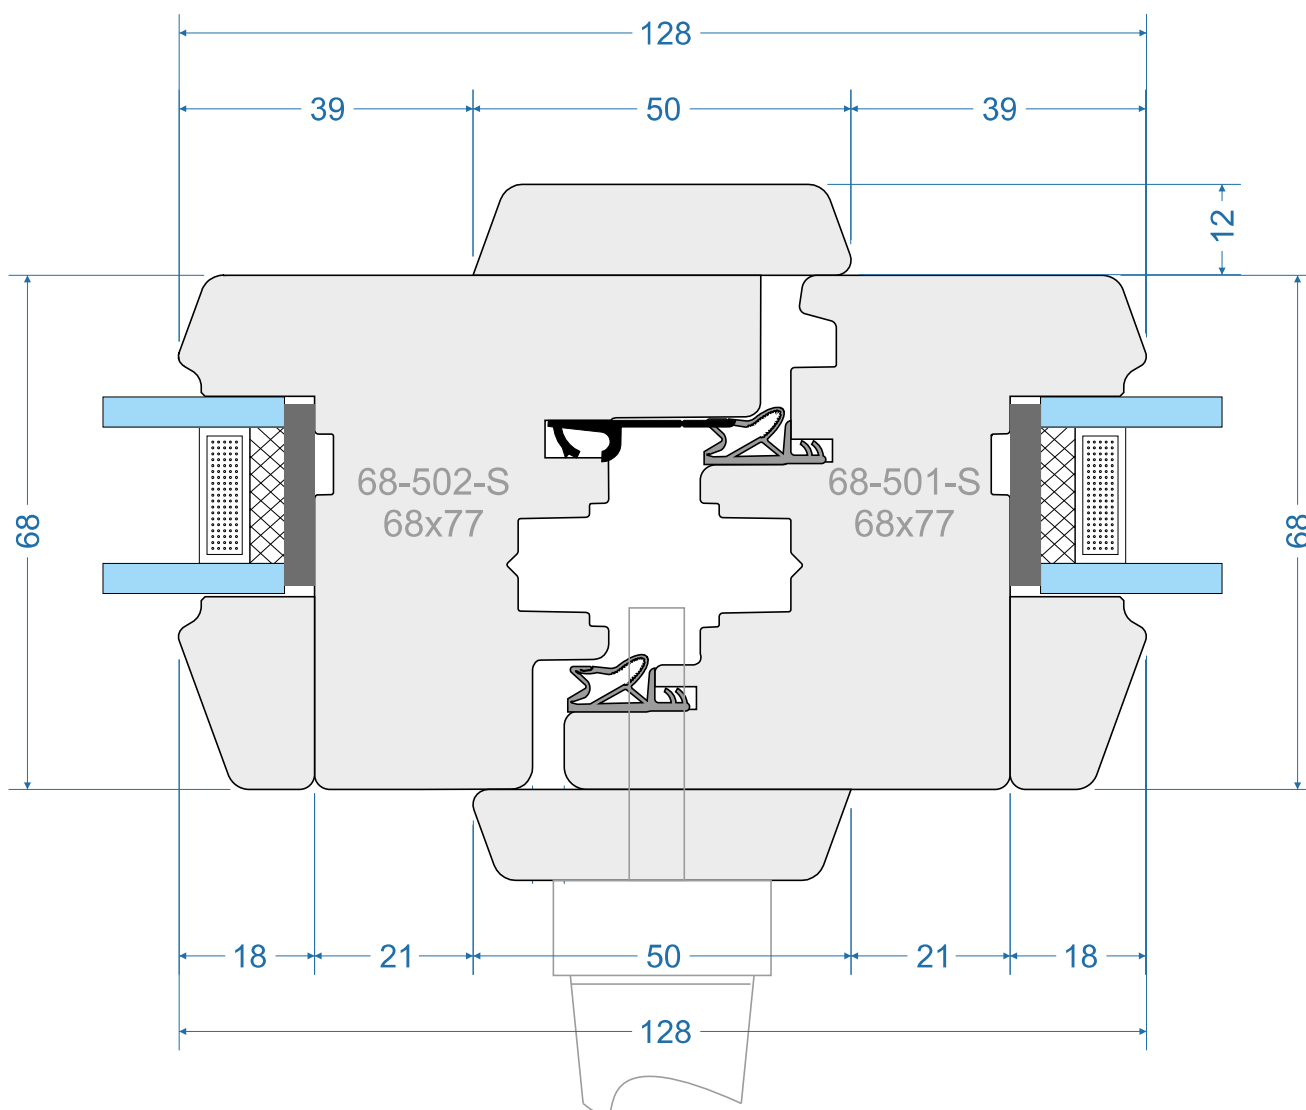

out

in

- Stupek ruchomy - klamka centralna
- Moveable post - central handle
- Meneau mobile - poignée centrale
- Montante mobile - maniglia centrale (entrata zero)
- Stulp - zentraler Griff