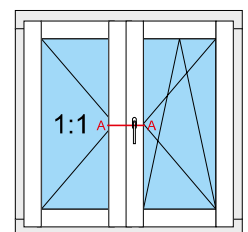

Standard 68mm „R”

Classik 68mm „S”

Classik 68mm „R”

Style 01 68mm „S”

Style 01 68mm „R”

out

in

-  Stupek ruchomy - równe elementy
-  Movable post - equal elements
-  Meneau mobile - éléments égaux
-  Montante mobile - elementi simmetrici
-  Stulp - gleiche Elemente