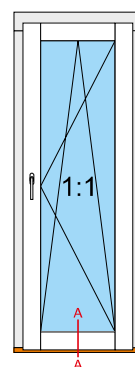

Standard 68mm „S”

Standard 68mm „R”

Classik 68mm „S”

Classik 68mm „R”

Style 01 68mm „S”

Style 01 68mm „R”