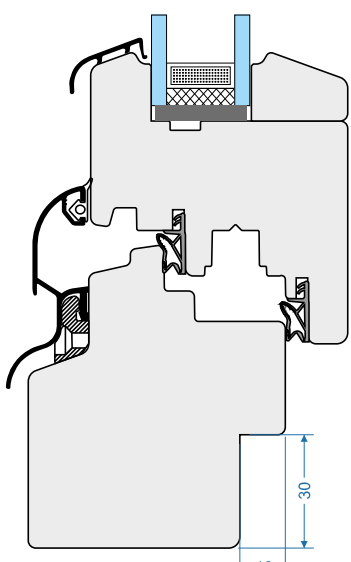

out

in

- Stabdardowe frezowanie ramy
- Standard frame finish
- Finition de cadre standard
- Finitura telaio standard
- Standard-Rahmenausführung

out

in

INT 12x30

- Frezy pod parapety
- Groove for the window sill
- Rainure pour le rebord de la fenêtre
- Scanalatura per il davanzale della finestra
- Nut für die Fensterbank