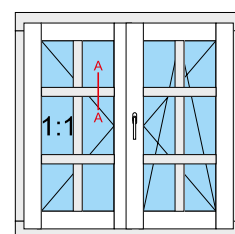

Style 01 68mm „S”

Style 01 68mm „R”

out

in

-  Łącznik 90 stopni
-  90 degree corner connecting post
-  Montant d'assemblage à 90 degrés
-  Montante di accoppiamento 90 gradi
-  90-Grad-Eckpfosten

out

in

-  Szpros konstrukcyjny
-  Construction type muntin
-  De vrais crossillon
-  Traverso
-  Glasteilende Sprosse