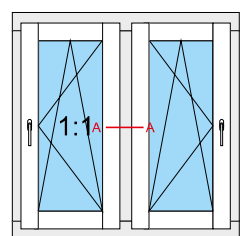

Standard 68mm „R”

Classik 68mm „S”

Classik 68mm „R”

Style 01 68mm „S”

Style 01 68mm „R”

out

in

-  Slupek staly 135mm
-  Fixed post 135mm
-  Meneau fixe 135mm
-  Montante orizzontale fisso 135mm
-  Festen pfosten 135mm