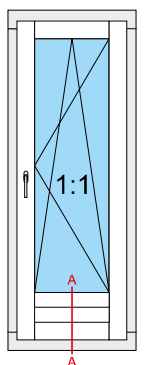

STD-68-S-0035

Standard 68mm „S”

Standard 68mm „R”

Classik 68mm „S”

Classik 68mm „R”

Style 01 68mm „S”

Style 01 68mm „R”