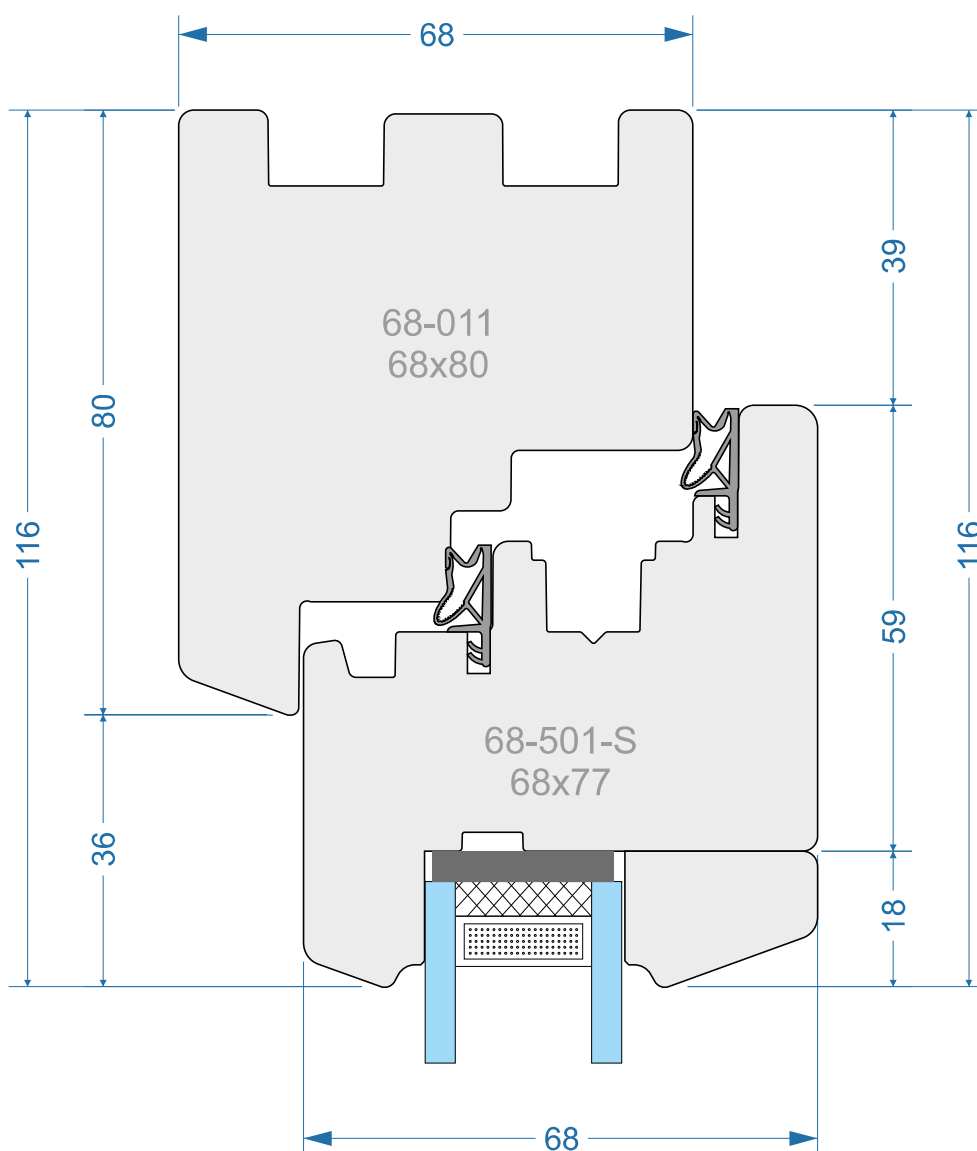

out

in

- Rama + skrzydło
- Frame + sash
- Cadre + ouvrant
- Telaio + anta
- Rahmen + Flügel