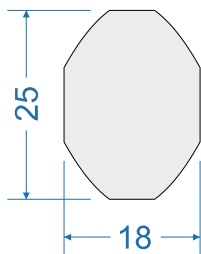

out

in

P-01

P-02

- Szpros otwierany
- Openable muntin
- Croisillon ouvrable
- Montatura apribile
- Aufklappbare Sprossen

STD-68-S-0047

Standard 68mm „S”

Standard 68mm „R”

Classik 68mm „S”

Classik 68mm „R”

Style 01 68mm „S”

Style 01 68mm „R”