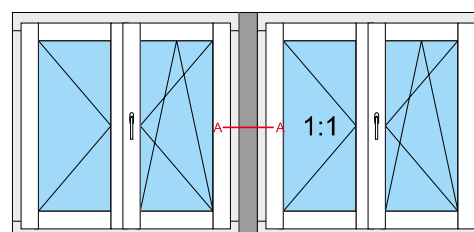

STD-68-S-0043

Standard 68mm „S”

Standard 68mm „R”

Classik 68mm „S”

Classik 68mm „R”

Style 01 68mm „S”

Style 01 68mm „R”