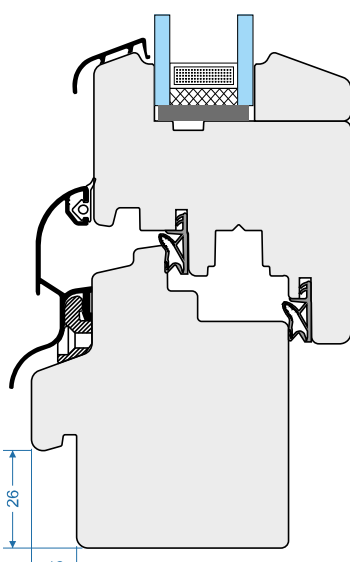

- Stabdardowe frezowanie ramy
- Standard frame finish
- Finition de cadre standard
- Finitura telaio standard
- Standard-Rahmenausführung

out

in

EXT 12x26