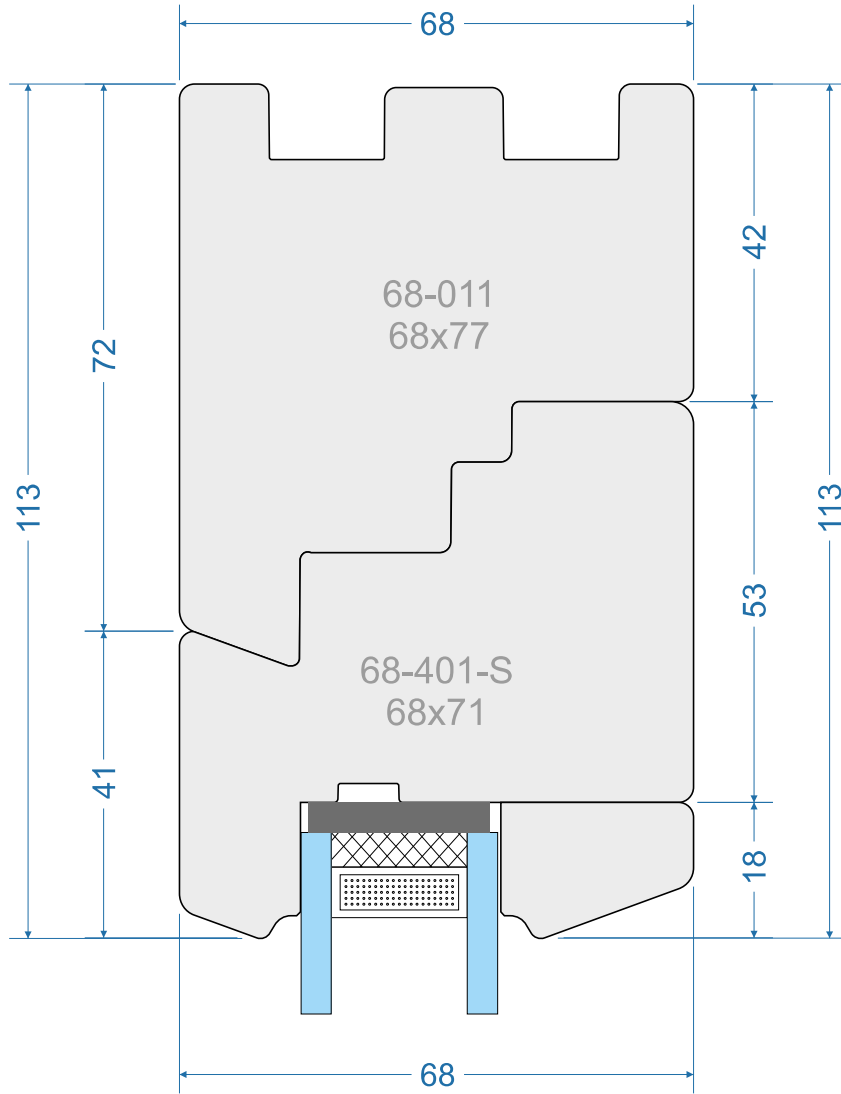

Standard 68mm „R”

Classik 68mm „S”

Classik 68mm „R”

Style 01 68mm „S”

Style 01 68mm „R”

out

in

-  Wyrównanie górne
-  Top alignment
-  Alignement supérieur
-  Allineamento superiore
-  Ausrichtung nach oben