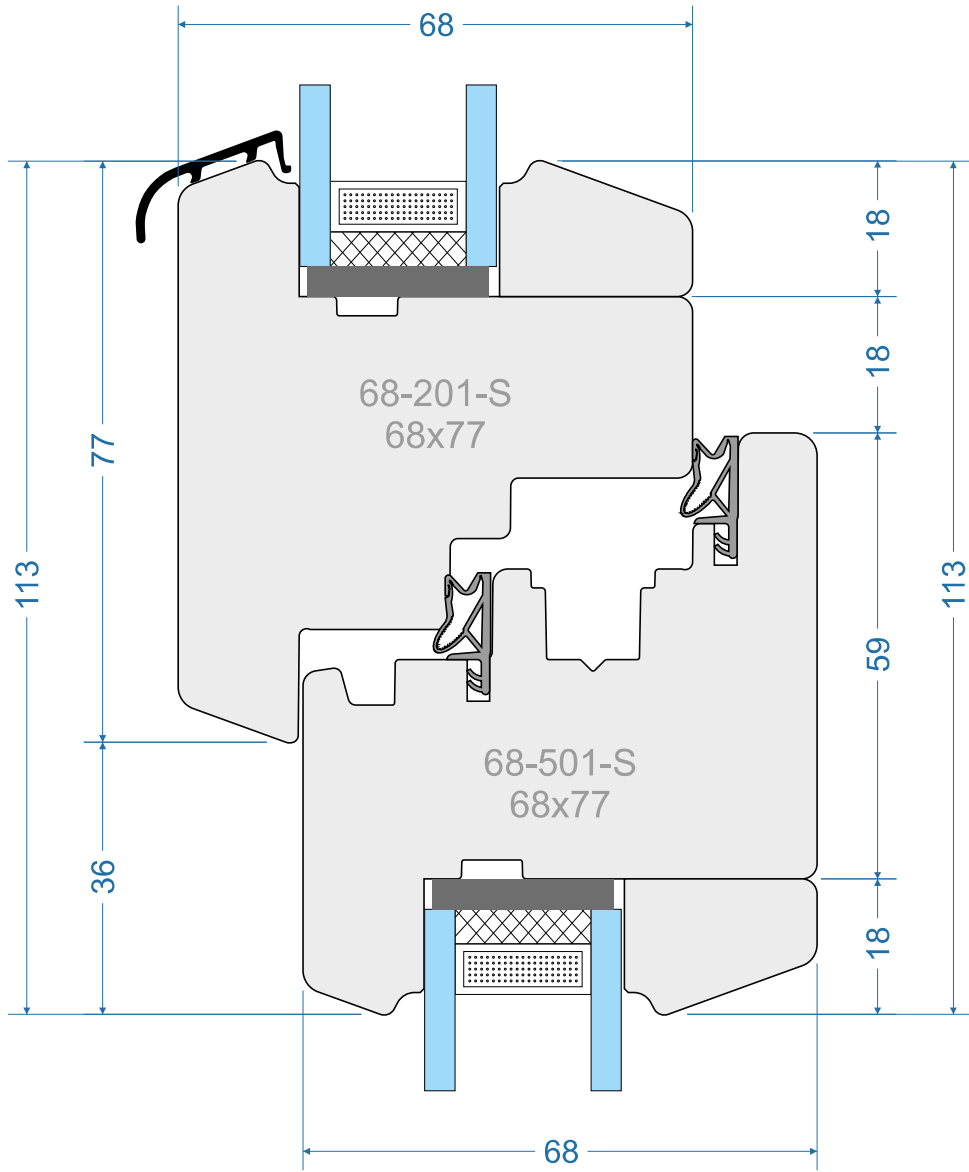

out

in

- Słupek poziomy - fix + skrzydło
- Horizontal post - fix + sash
- Traverse - fixe + ouvrant
- Montante orizzontale - fisso + anta
- Horizontaler Pfosten - Fix + Flügel