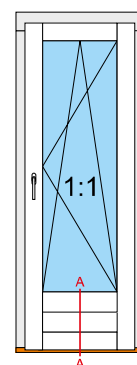

Standard 68mm „S”

Standard 68mm „R”

Classik 68mm „S”

Classik 68mm „R”

Style 01 68mm „S”

Style 01 68mm „R”