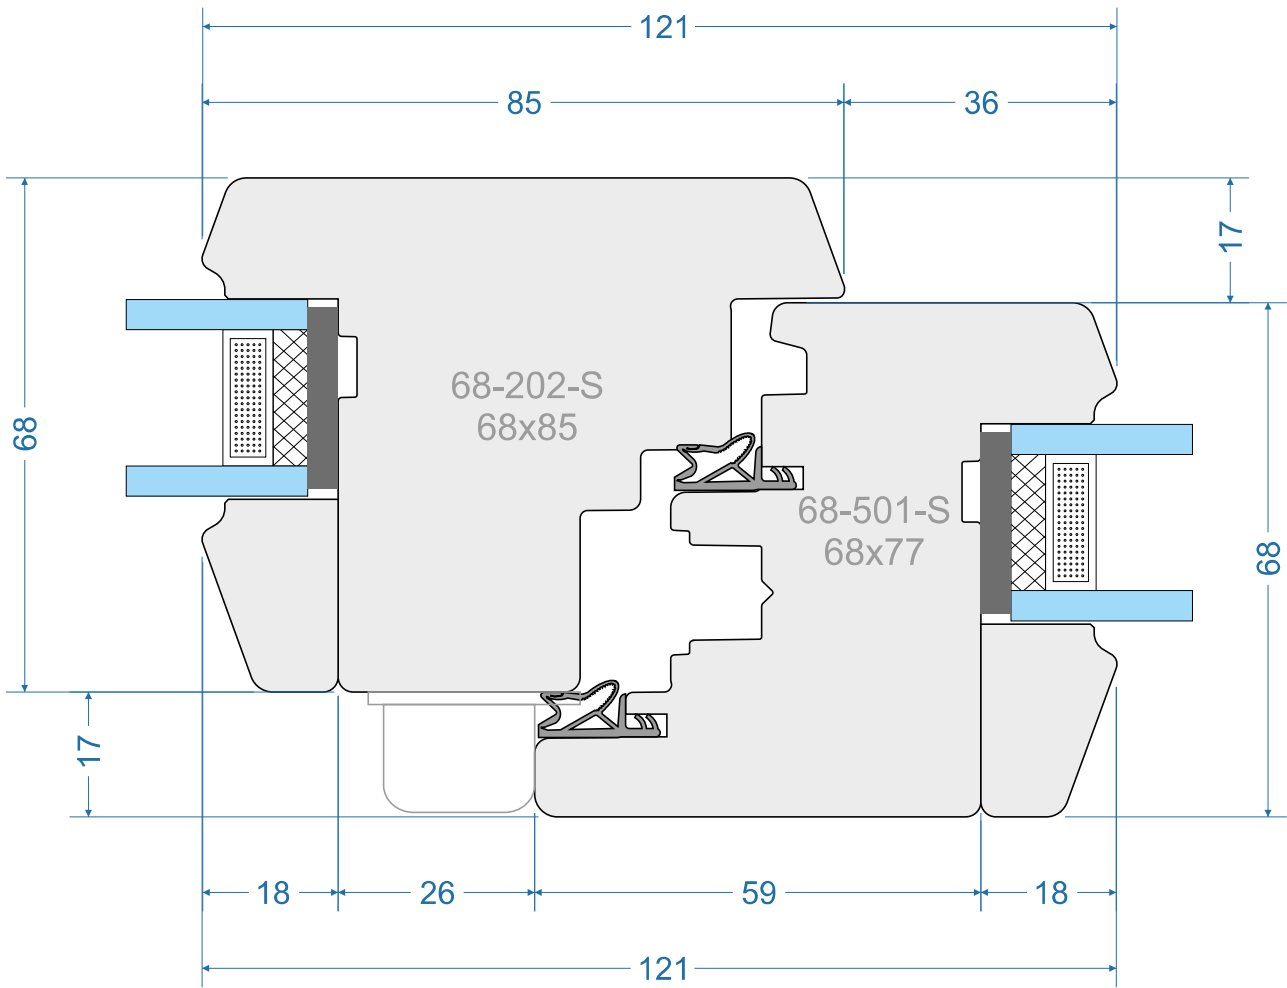

out

in

- Stupek - skrzydło + fix
- Post - sash + fix
- Meneau - ouvrant+ fixe
- Accoppiamento telaio fisso - anta mobile
- Pfosten - Flügel + Fix