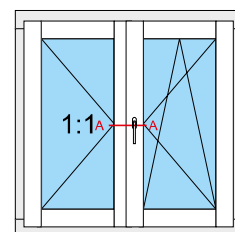

-  Rama + skrzydło
-  Frame + sash
-  Cadre + ouvrant
-  Telaio + anta
-  Rahmen + Flügel

out

in

-  Stupek ruchomy
-  Moveable post
-  Meneau mobile
-  Montante mobile
-  Stulp

STD-68-S-0011

Standard 68mm „S”