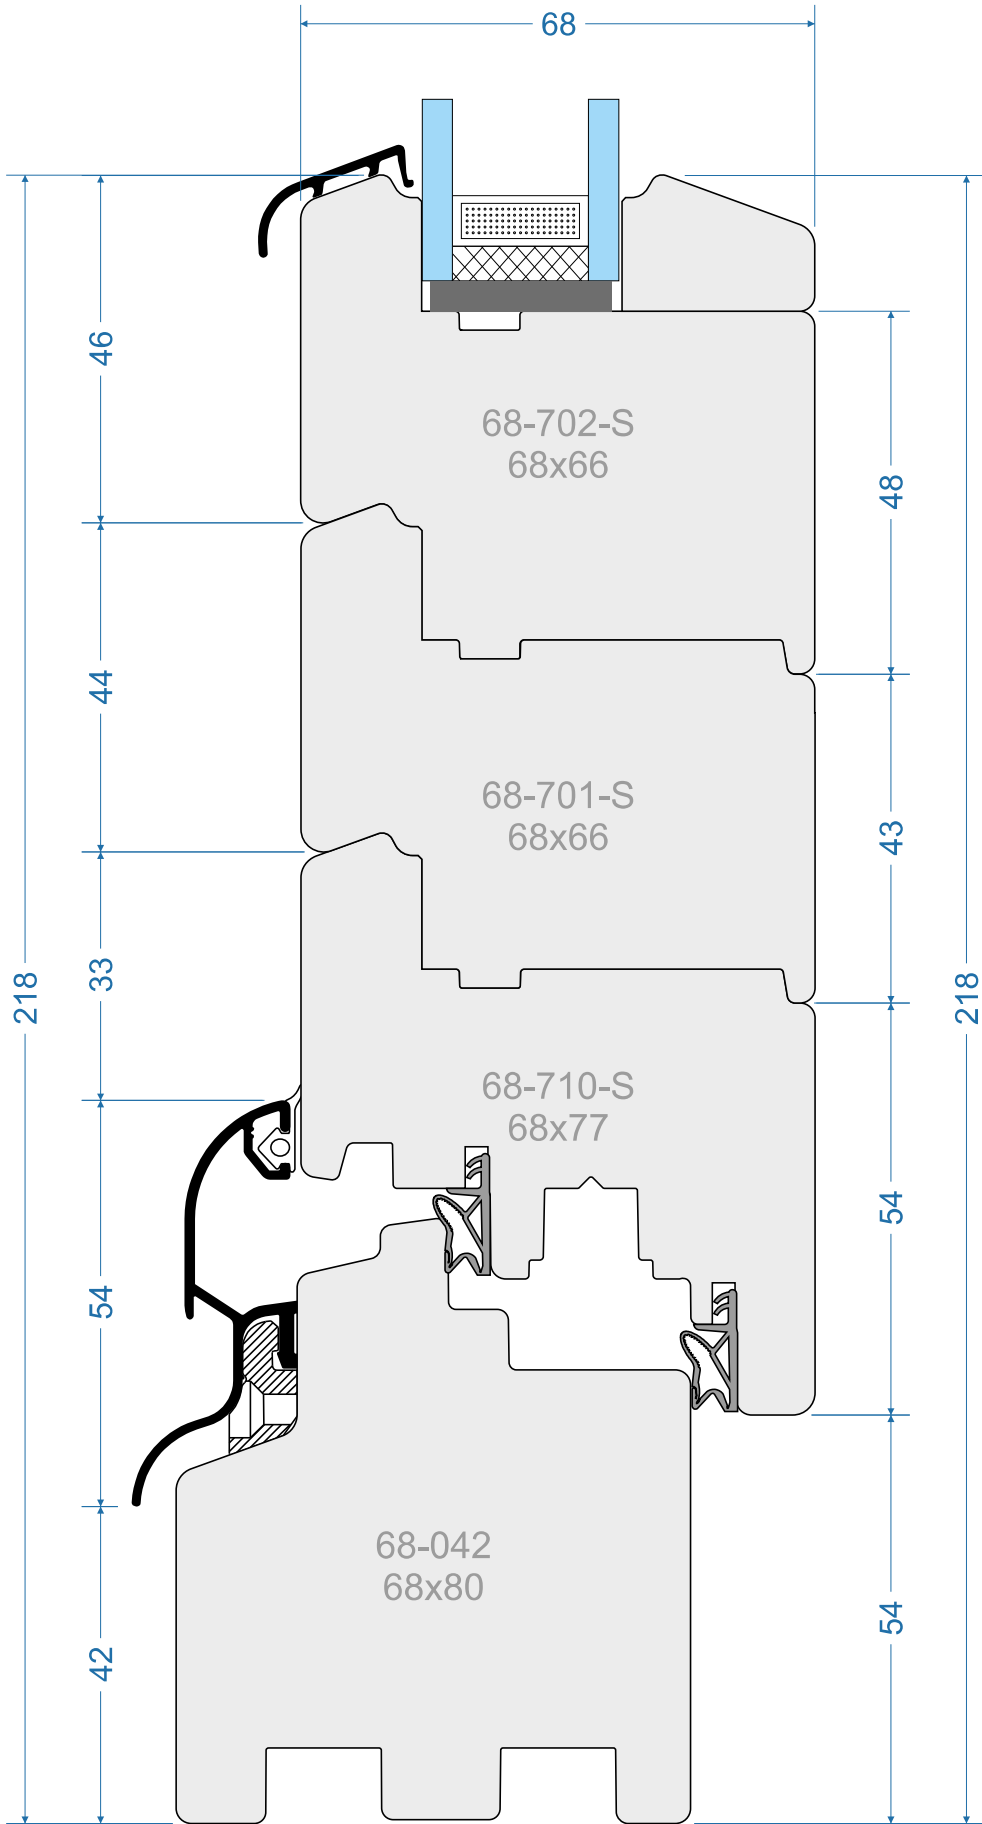

out

in

- Rama + skrzydło 77mm + cokół 66mm + cokół 66mm
- Frame + sash 77mm + plinth 66mm + plinth 66mm
- Cadre + châssis 77mm + socle 66mm + socle 66mm
- Telaio + anta 77mm + zoccolo 66mm + zoccolo 66mm
- Rahmen + Flügel 77mm + Sockel 66mm + Sockel 66mm

68

STD-68-S-0035

Standard 68mm „S”

Standard 68mm „R”

Classik 68mm „S”

Classik 68mm „R”

Style 01 68mm „S”

Style 01 68mm „R”