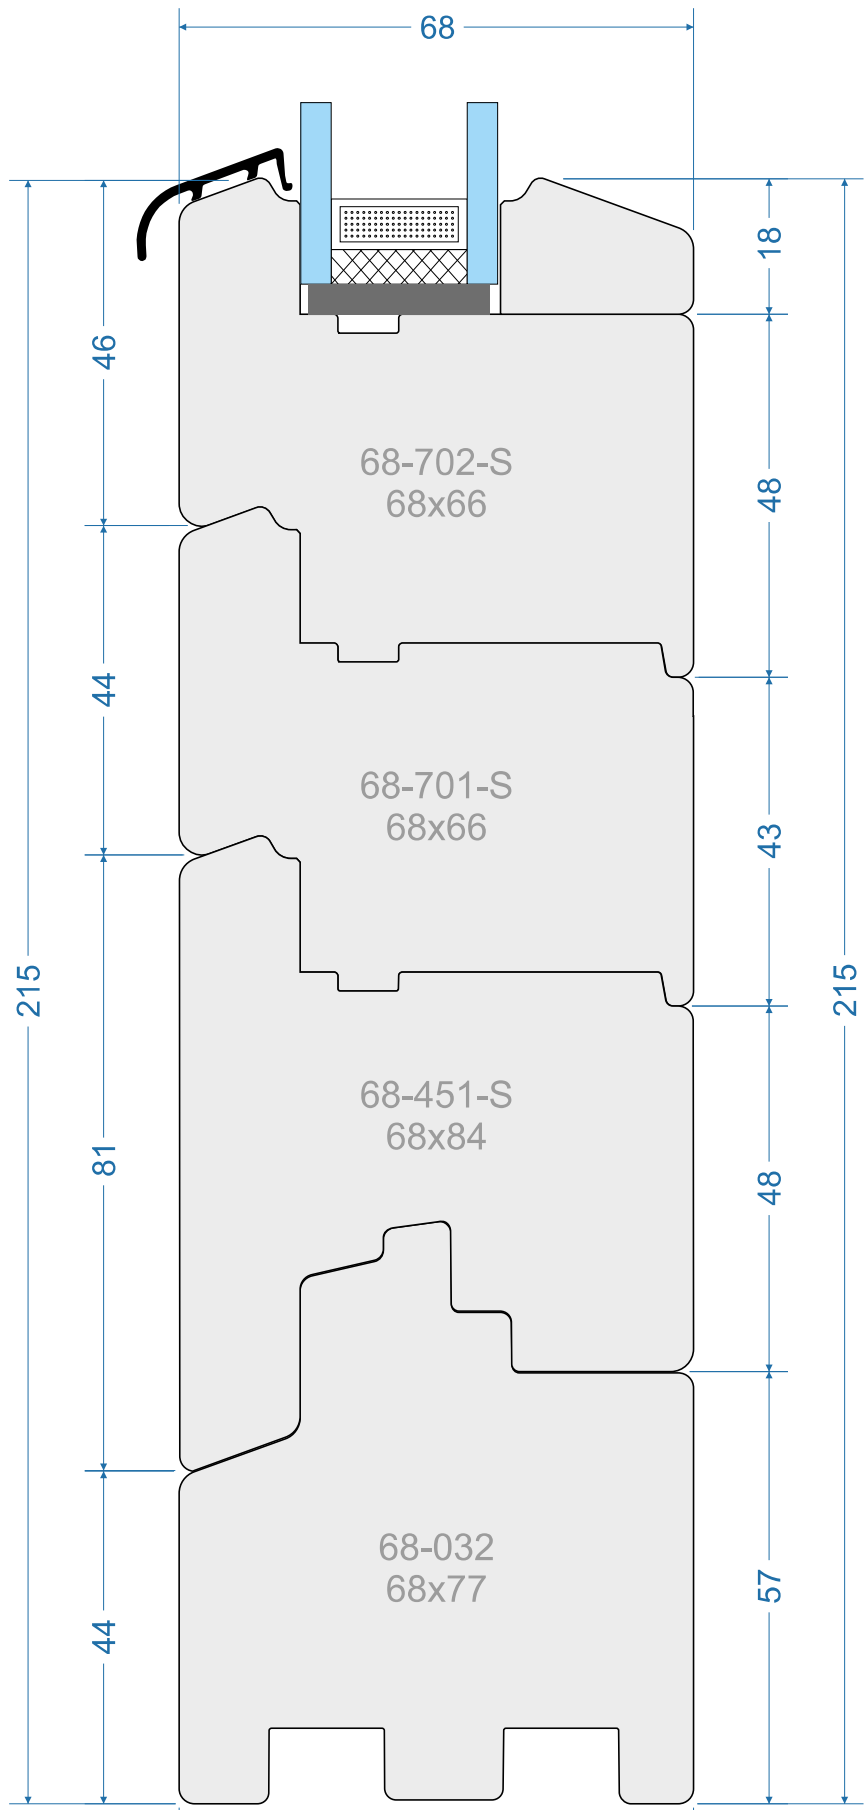

Standard 68mm „S”

Standard 68mm „R”

Classik 68mm „S”

Classik 68mm „R”

Style 01 68mm „S”

Style 01 68mm „R”

out

in