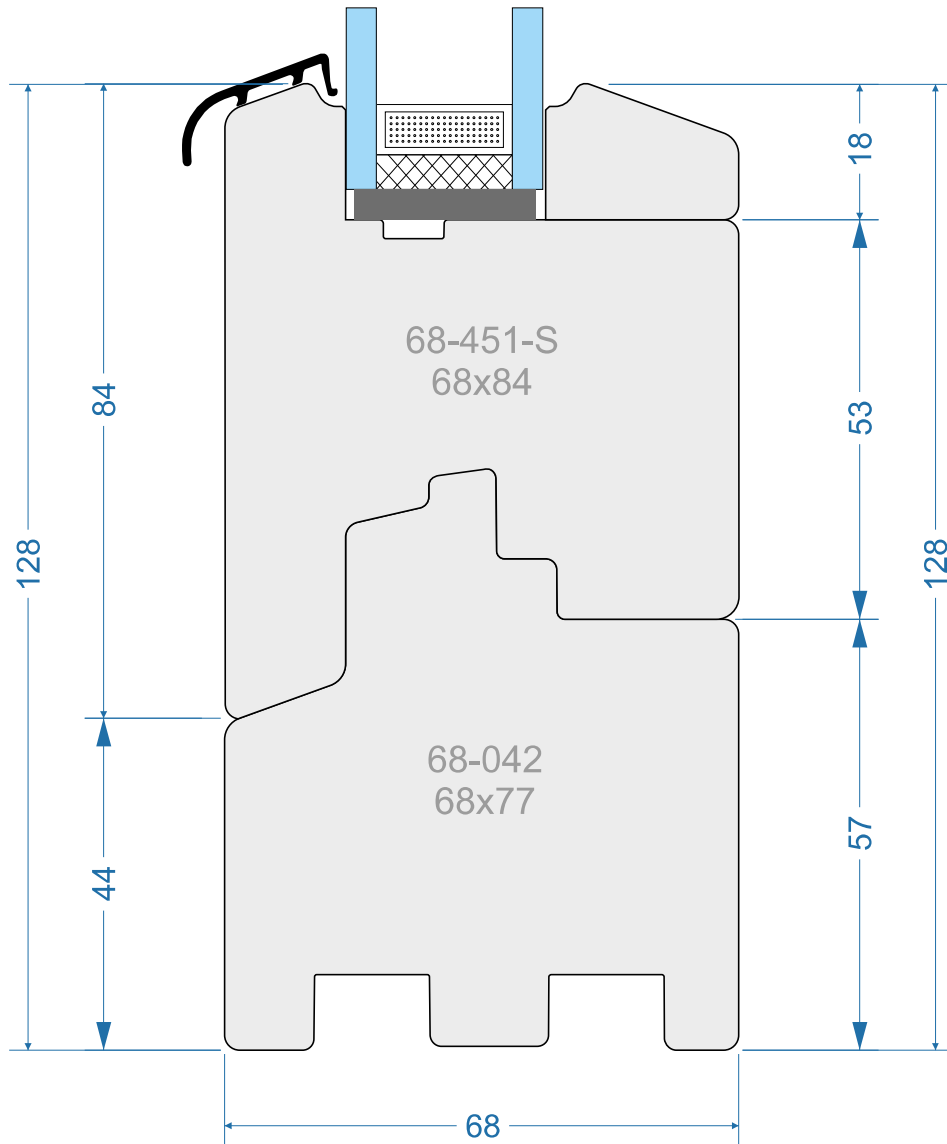

out

in

- Wyrównanie dolne
- Bottom alignment
- Alignement en bas
- Allineamento inferiore
- Ausrichtung nach unten