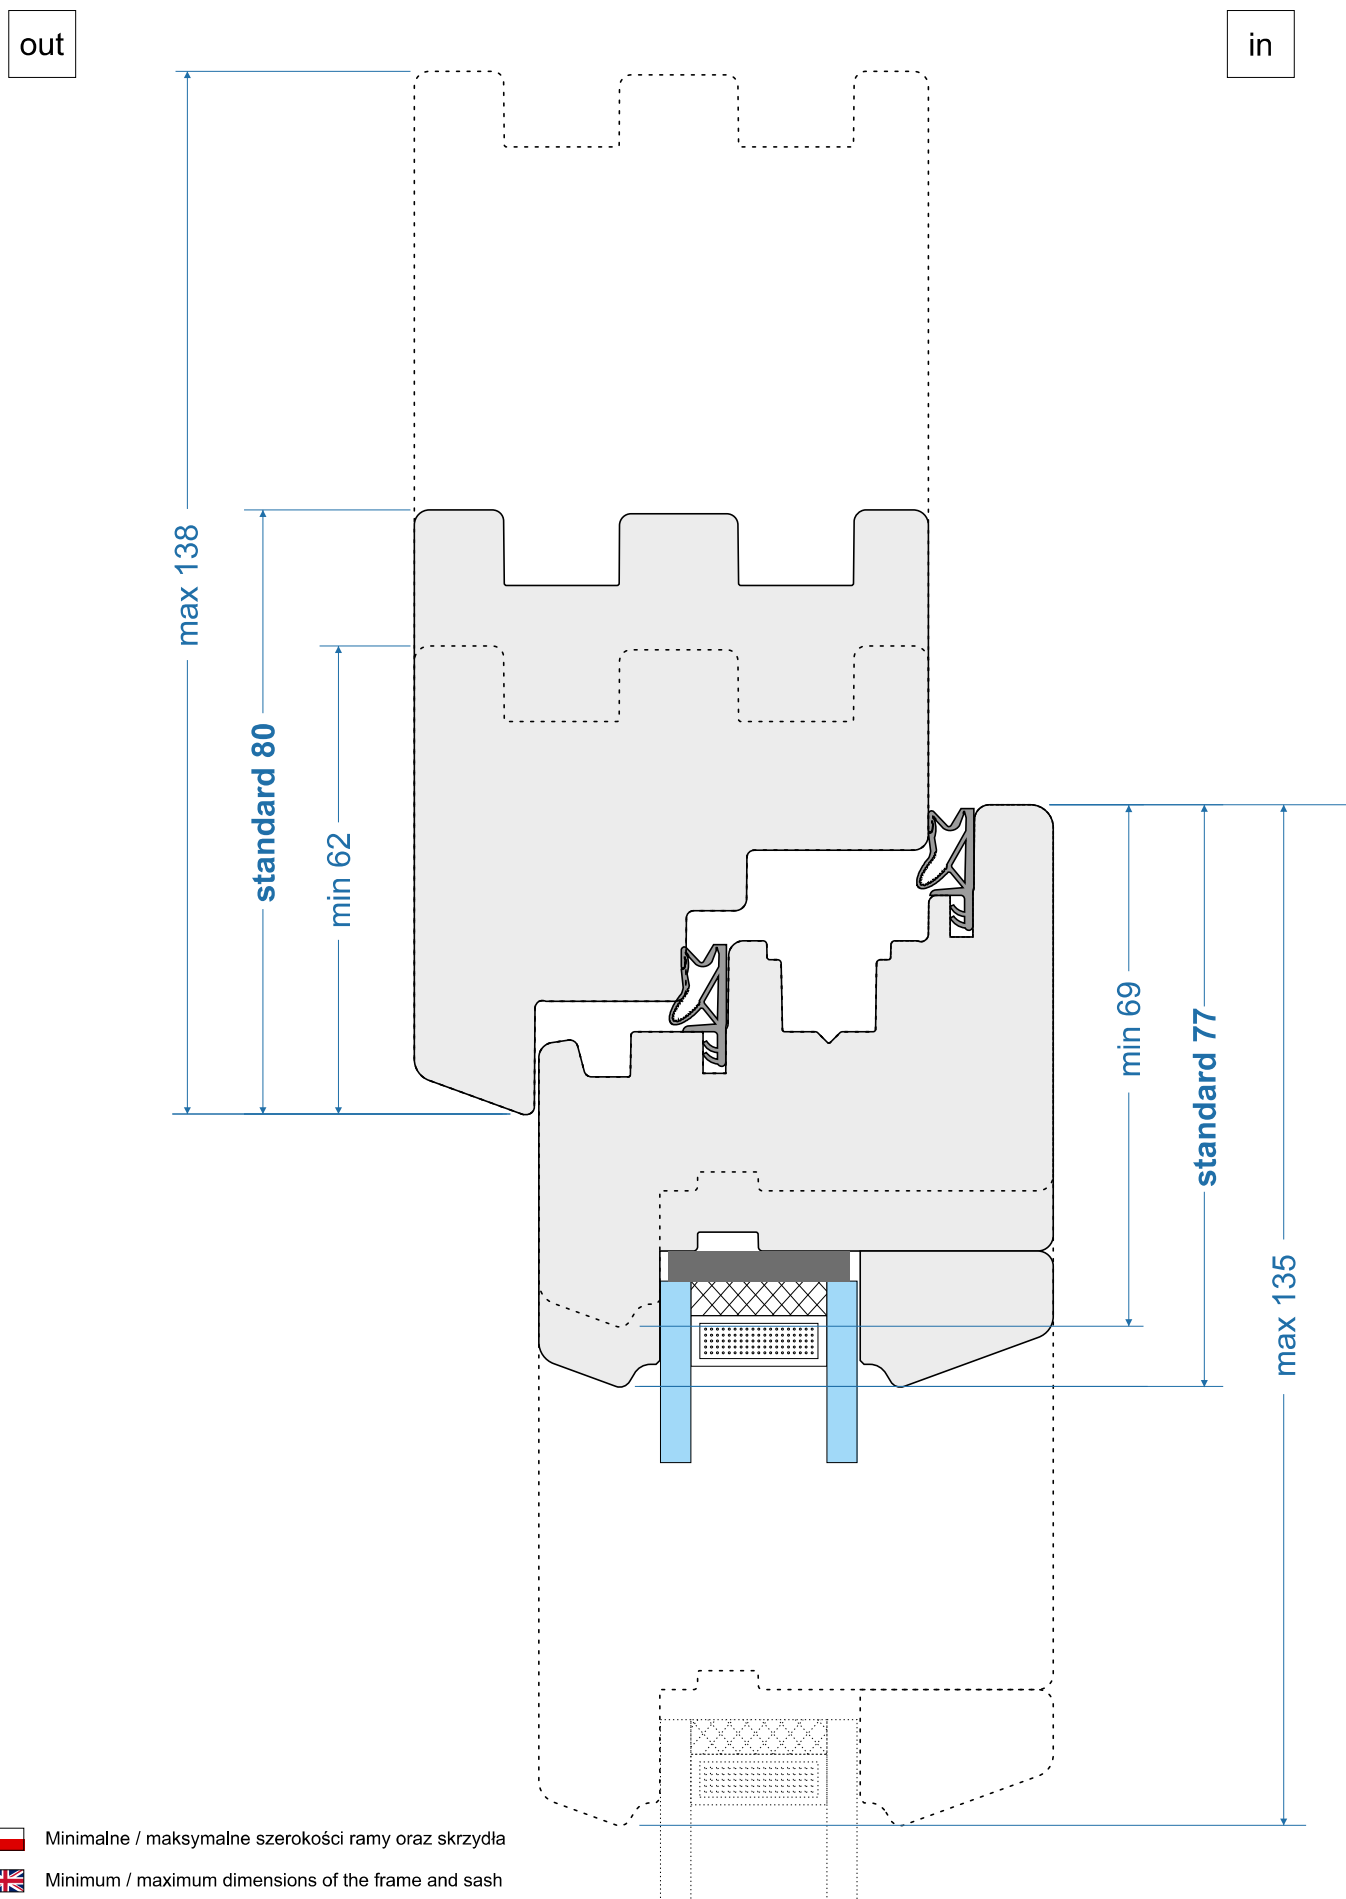

- Minimalne / maksymalne szerokości ramy oraz skrzydła
- Minimum / maximum dimensions of the frame and sash
- Dimensions minimales / maximales du cadre et du châssis
- Dimensioni minime/massime del telaio e dell'anta
- Minimale / maximale breite des rahmen und des flügels

STD-68-S-007

Standard 68mm „S”

Standard 68mm „R”

Classik 68mm „S”

Classik 68mm „R”

Style 01 68mm „S”

Style 01 68mm „R”