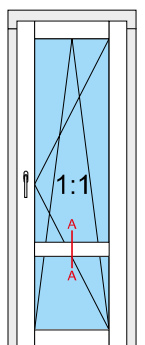

in

-  Słupek poziomy - fix + skrzydło
-  Horizontal post - fix + sash
-  Traverse - fixe + ouvrant
-  Montante orizzontale - fisso + anta
-  Horizontaler Pfosten - Fix + Flügel

out

in

-  Słupek poziomy - skrzydło + fix
-  Horizontal post - sash + fix
-  Traverse- ouvrant + fixe
-  Montante orizzontale - anta + fisso
-  Horizontaler Pfosten - Flügel + Fix

STD-68-S-0023

Standard 68mm „S”

Standard 68mm „R”

Classik 68mm „S”

Classik 68mm „R”

Style 01 68mm „S”

Style 01 68mm „R”

out

in

-  Poprzeczka
-  Bar
-  Traversine
-  Traverso
-  Bar

out

in

-  Próg aluminiowy + skrzydło 77mm
-  Aluminum threshold + sash 77mm
-  Seuil en aluminium + châssis 77mm
-  Soglia in alluminio + anta 77mm
-  Aluminiumschwelle + Flügel 77mm