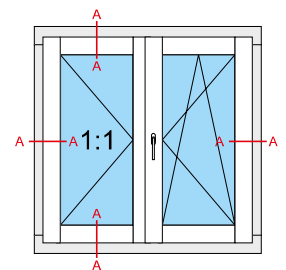

in

-  Frez renowacyjny od wewnątrz
-  Renovation groove from the inside
-  Rainure de rénovation à l'intérieur
-  Scanalatura di ristrutturazione all'interno
-  Renovierungsnut auf der Innenseite

-  Minimalne / maksymalne szerokości ramy oraz skrzydła
-  Minimum / maximum dimensions of the frame and sash
-  Dimensions minimales / maximales du cadre et du châssis
-  Dimensioni minime/massime del telaio e dell'anta
-  Minimale / maximale breite des rahmen und des flügels