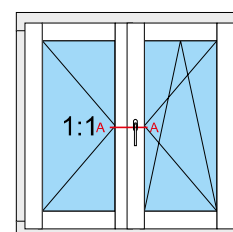

STD-68-S-0013

Standard 68mm „S”

Standard 68mm „R”

Classik 68mm „S”

Classik 68mm „R”

Style 01 68mm „S”

Style 01 68mm „R”