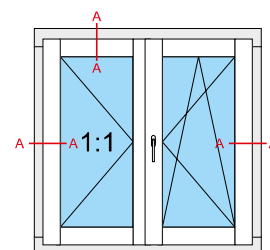

in

-  Frez renowacyjny od wewnątrz
-  Renovation groove from the inside
-  Rainure de rénovation à l'intérieur
-  Scanalatura di ristrutturazione all'interno
-  Renovierungsnut auf der Innenseite

-  Minimalne / maksymalne szerokości ramy oraz skrzydła
-  Minimum / maximum dimensions of the frame and sash
-  Dimensions minimales / maximales du cadre et du châssis
-  Dimensioni minime/massime del telaio e dell'anta
-  Minimale / maximale breite des rahmen und des flügels

in

-  Fix w ramie
-  Fixed window
-  Chassis fixe
-  Finestra fissa
-  Fenster fest im rahmen

STD-68-S-008

out

in

-  Rama + skrzydło
-  Frame + sash
-  Cadre + ouvrant
-  Telaio + anta
-  Rahmen + Flügel

STD-68-S-009

Standard 68mm „S”

Standard 68mm „R”

Classik 68mm „S”

Classik 68mm „R”

Style 01 68mm „S”

Style 01 68mm „R”

out

in