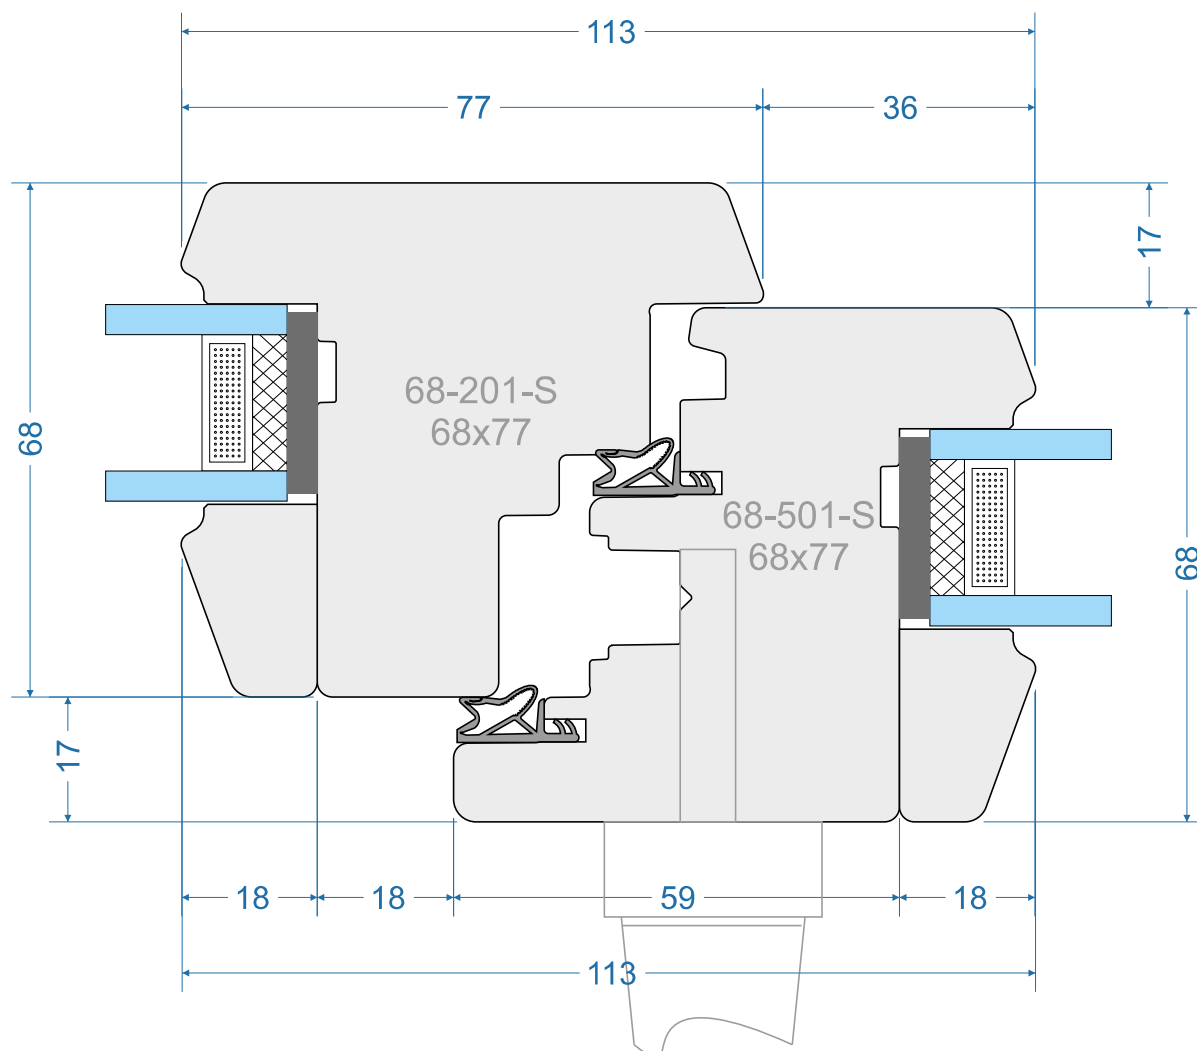

out

in

- Słupek - skrzydło + fix
- Post - sash + fix
- Meneau - ouvrant + fixe
- Accoppiamento telaio fisso - anta mobile
- Pfosten - Flügel + Fix