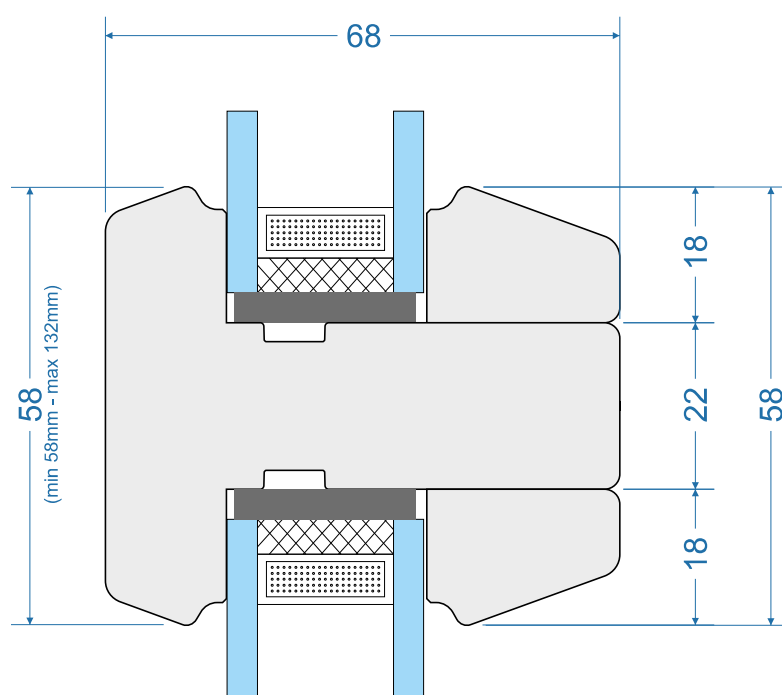

Style 01 68mm „S”

Style 01 68mm „R”

out

in

-  Łącznik 90 stopni
-  90 degree corner connecting post
-  Montant d'assemblage à 90 degrés
-  Montante di accoppiamento 90 gradi
-  90-Grad-Eckpfosten

out

in

-  Szpros konstrukcyjny
-  Construction type muntin
-  De vrais crossillon
-  Traverso
-  Glasteilende Sprosse

STD-68-S-0045

Standard 68mm „S”

Standard 68mm „R”

Classik 68mm „S”

Classik 68mm „R”

Style 01 68mm „S”

Style 01 68mm „R”

out