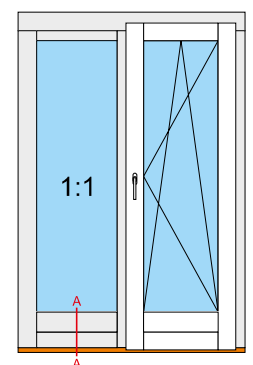

out

in

- Wyrównanie do „Próg aluminiowy + skrzydło 77mm + cokół 66mm”
- Alignment to „Aluminum threshold + sash 77mm + plinth 66mm”
- Alignement sur le „Seuil en aluminium + châssis 77mm + socle 66mm”
- Allineamento alla „Soglia in alluminio + anta 77mm + zoccolo 66mm”
- Ausrichtung an der „Aluminiumschwelle + Flügel 77mm + Sockel 66mm”

STD-68-S-0028