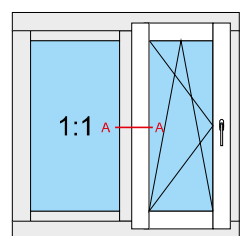

Classik 68mm „R”

Style 01 68mm „S”

Style 01 68mm „R”

out

in

-  Stupek - skrzydło + fix
-  Post - sash + fix
-  Meneau - ouvrant+ fixe
-  Accoppiamento telaio fisso - anta mobile
-  Pfosten - Flügel + Fix

Standard 68mm „S”