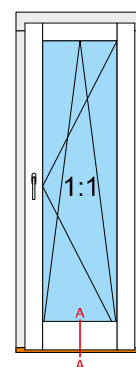

STD-68-S-0030

out

in

-  Próg aluminiowy + skrzydło 124mm
-  Aluminum threshold + sash 124mm
-  Seuil en aluminium + ouvrant 124mm
-  Soglia in alluminio + anta 124mm
-  Aluminiumschwelle + Flügel 124mm

STD-68-S-0031