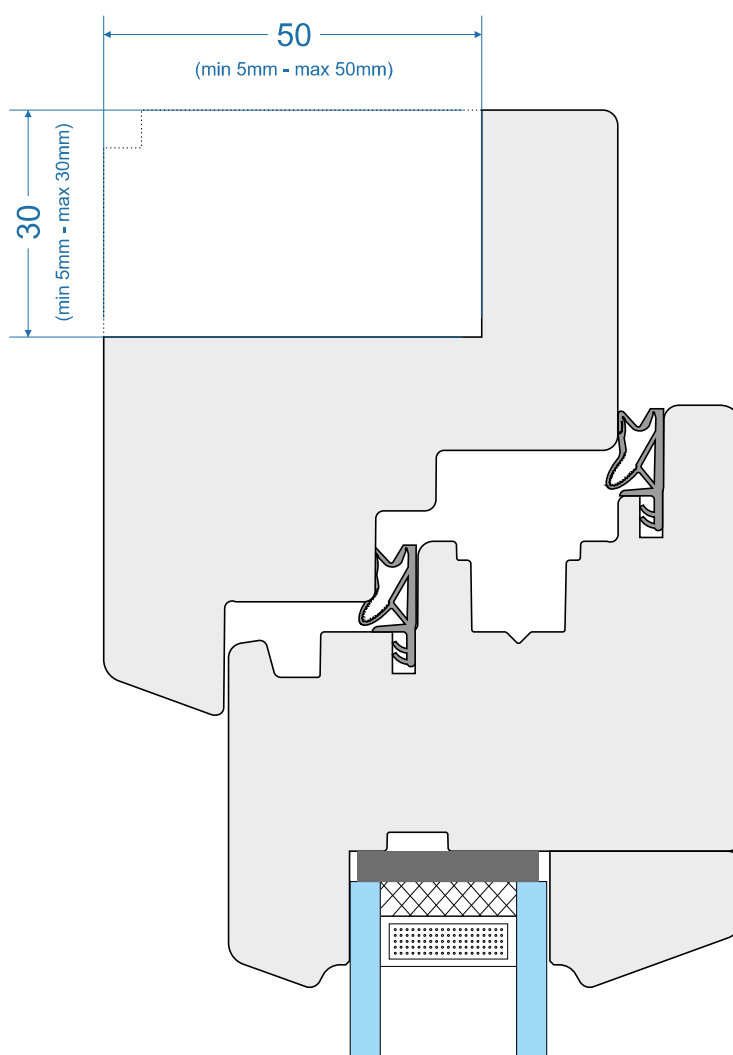

EXT 12x26  
INT 12x30

-  Frezy pod parapety
-  Groove for the window sill
-  Rainure pour le rebord de la fenêtre
-  Scanalatura per il davanzale della finestra
-  Nut für die Fensterbank

out

in

-  Frez renowacyjny od zewnątrz
-  Renovation groove from the outside
-  Rainure de rénovation à l'extérieur
-  Scanalatura di ristrutturazione all'esterno
-  Renovierungsnut außen