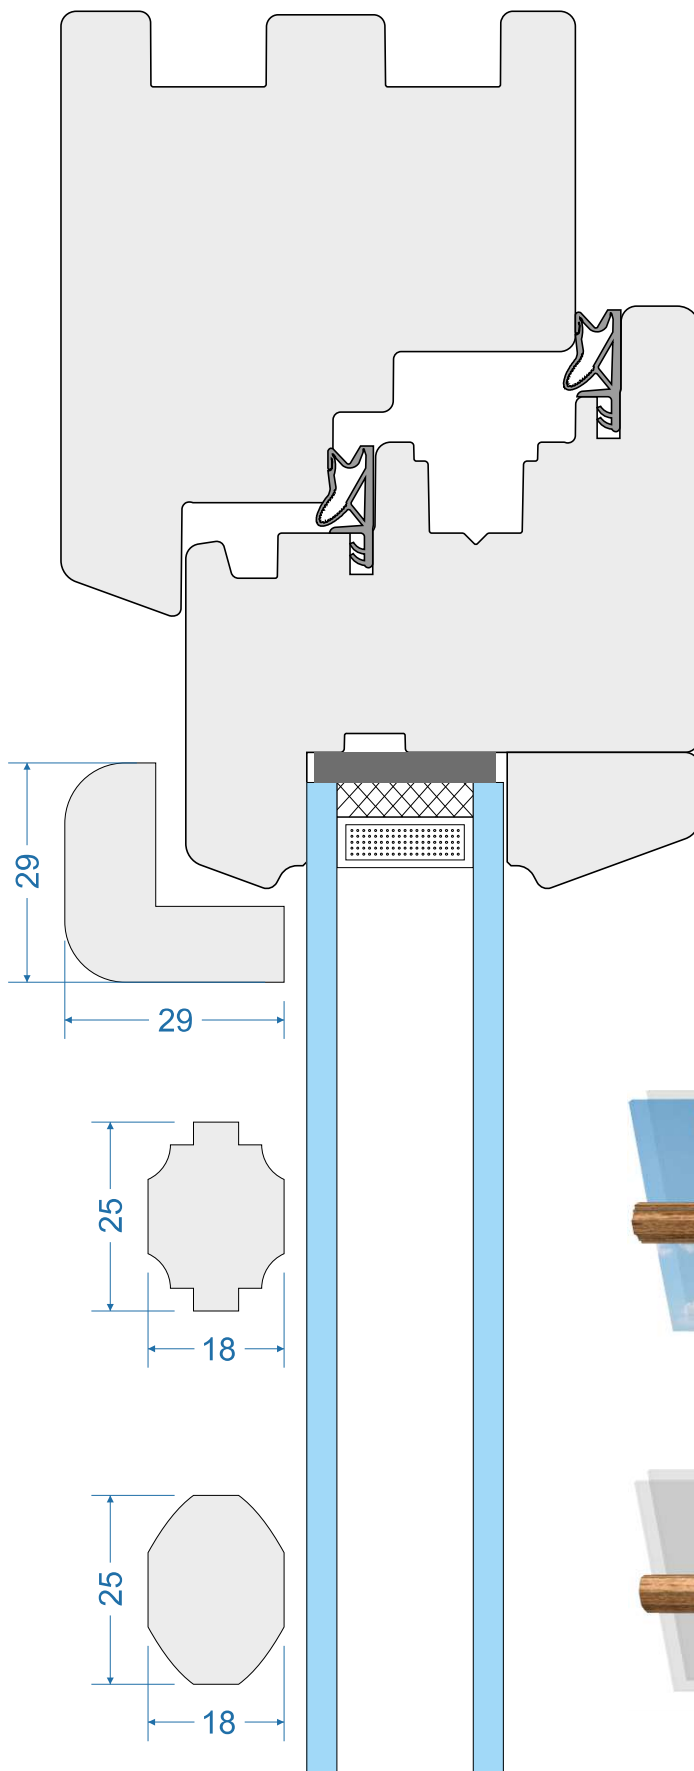

in

W-01

W-02

W-03

W-04

W-05

-  Szpros wideński (Duplex)
-  Vienna muntin (Duplex)
-  Petits bois Viennoise (Duplex)
-  Traverse incollate Viennese (Duplex)
-  Wiener Sprosse (Duplex)

out

in

P-01

P-02

-  Szpros otwierany
-  Openable muntin
-  Croisillon ouvrable
-  Montatura apribile
-  Aufklappbare Sprossen

STD-68-S-0047

Standard 68mm „S”

Standard 68mm „R”

Classik 68mm „S”