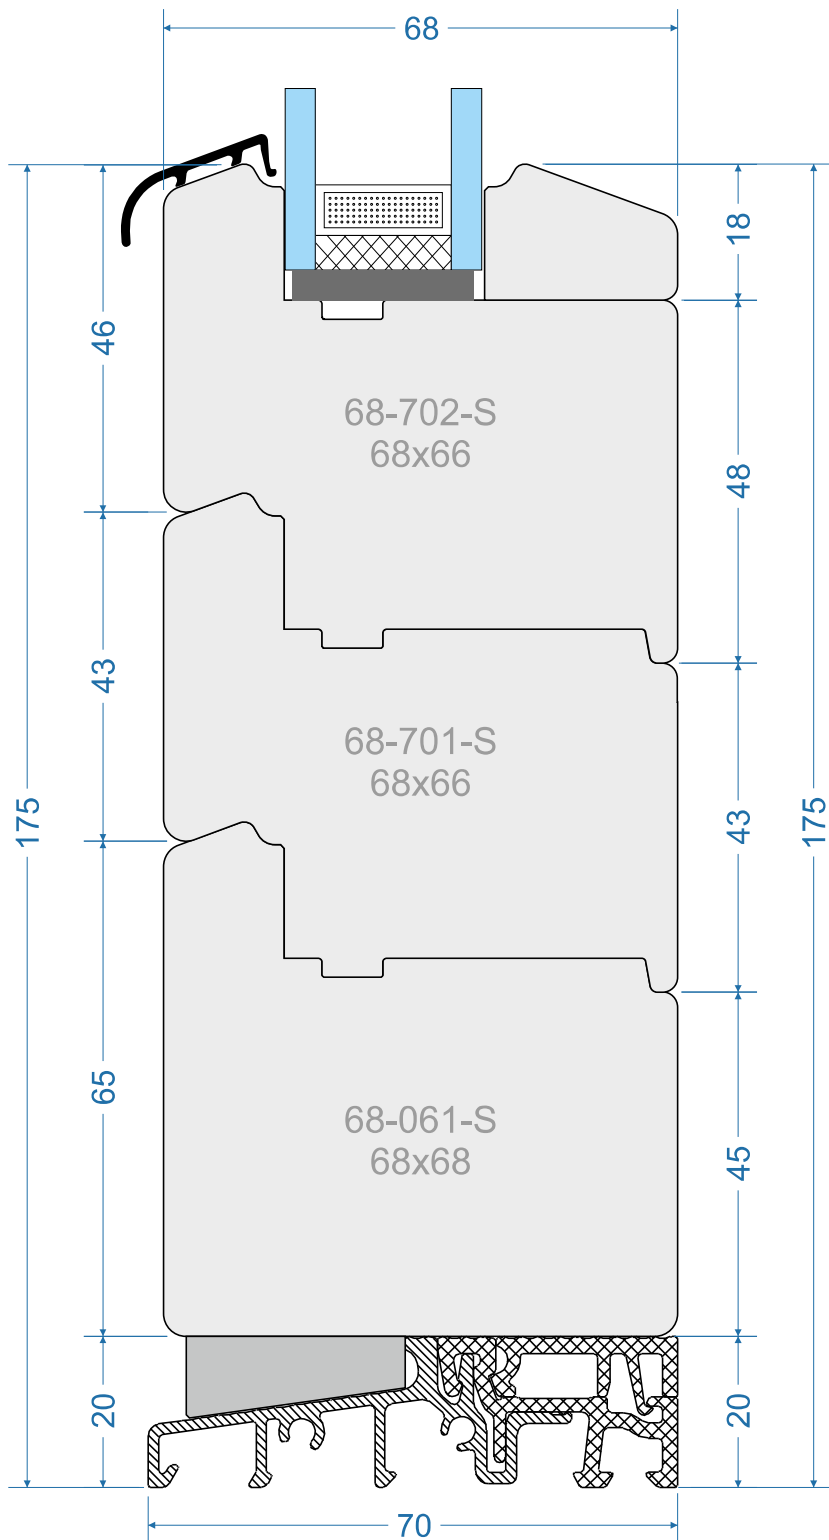

out

in

- Wyrównanie do „Próg aluminiowy + skrzydło 77mm + cokół 66mm + cokół 66mm”
- Alignment to „Aluminum threshold + sash 77mm + plinth 66mm + plinth 66mm”
- Alignement sur le „Seuil en aluminium + châssis 77mm + socle 66mm + socle 66mm”
- Allineamento alla „Soglia in alluminio + anta 77mm + zoccolo 66mm + zoccolo 66mm”
- Ausrichtung an der „Aluminiumschwelle + Flügel 77mm + Sockel 66mm + Sockel 66mm”