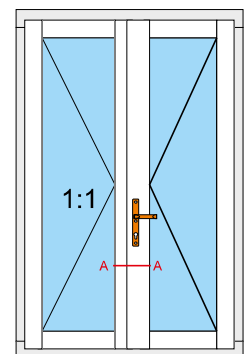

Classik 68mm „S”

Classik 68mm „R”

Style 01 68mm „S”

Style 01 68mm „R”

-  Dwustronna klamka drzewiowa
-  Double side door type handle
-  Poignée de Porte Fenêtre double face
-  Maniglia bifacciale per porte finestre
-  Doppelseitiger Tür Griff