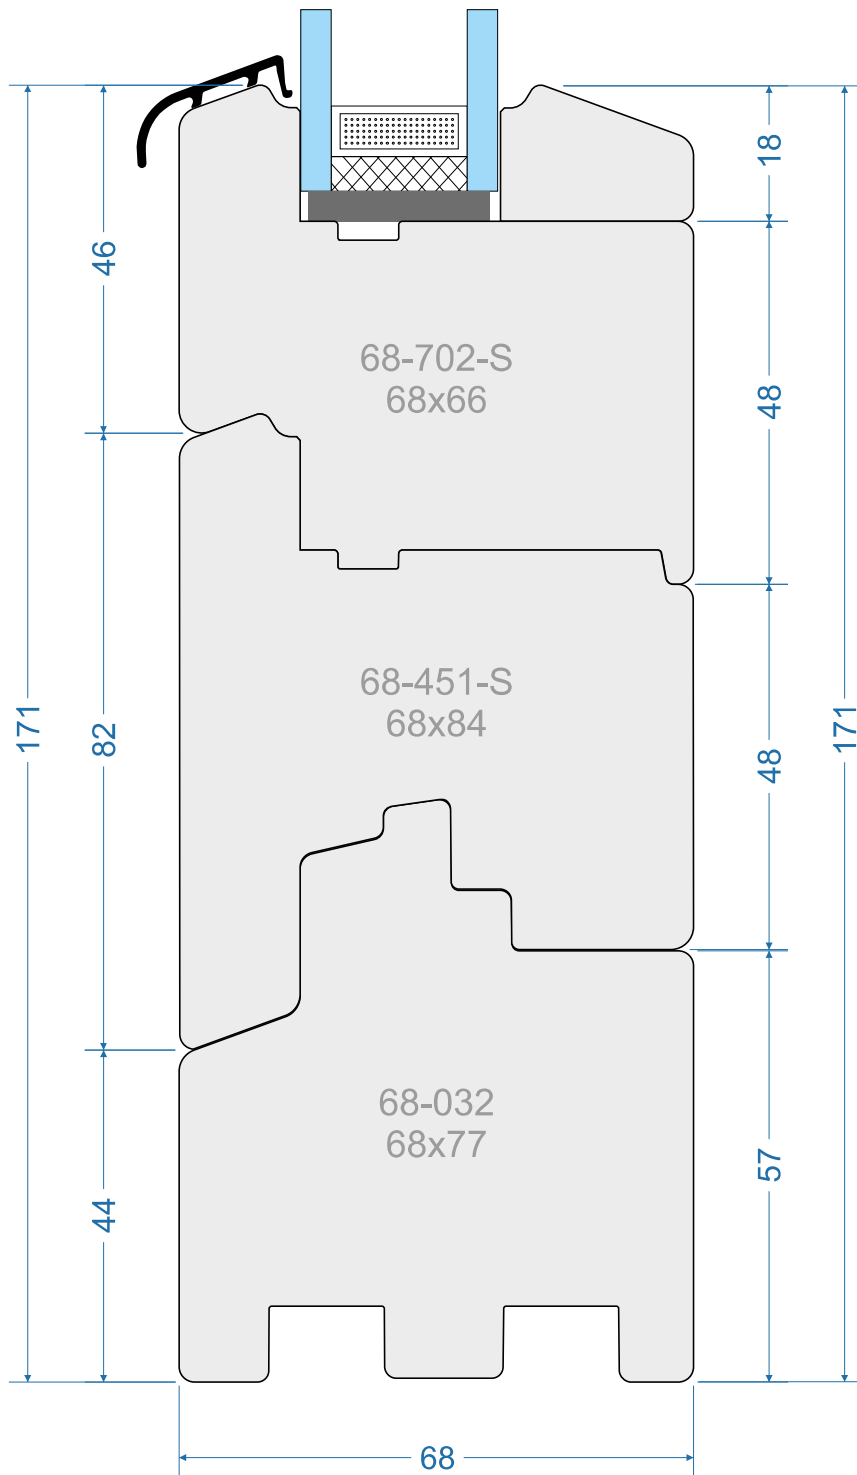

Standard 68mm „S”

Standard 68mm „R”

Classik 68mm „S”

Classik 68mm „R”

Style 01 68mm „S”

Style 01 68mm „R”

out

in