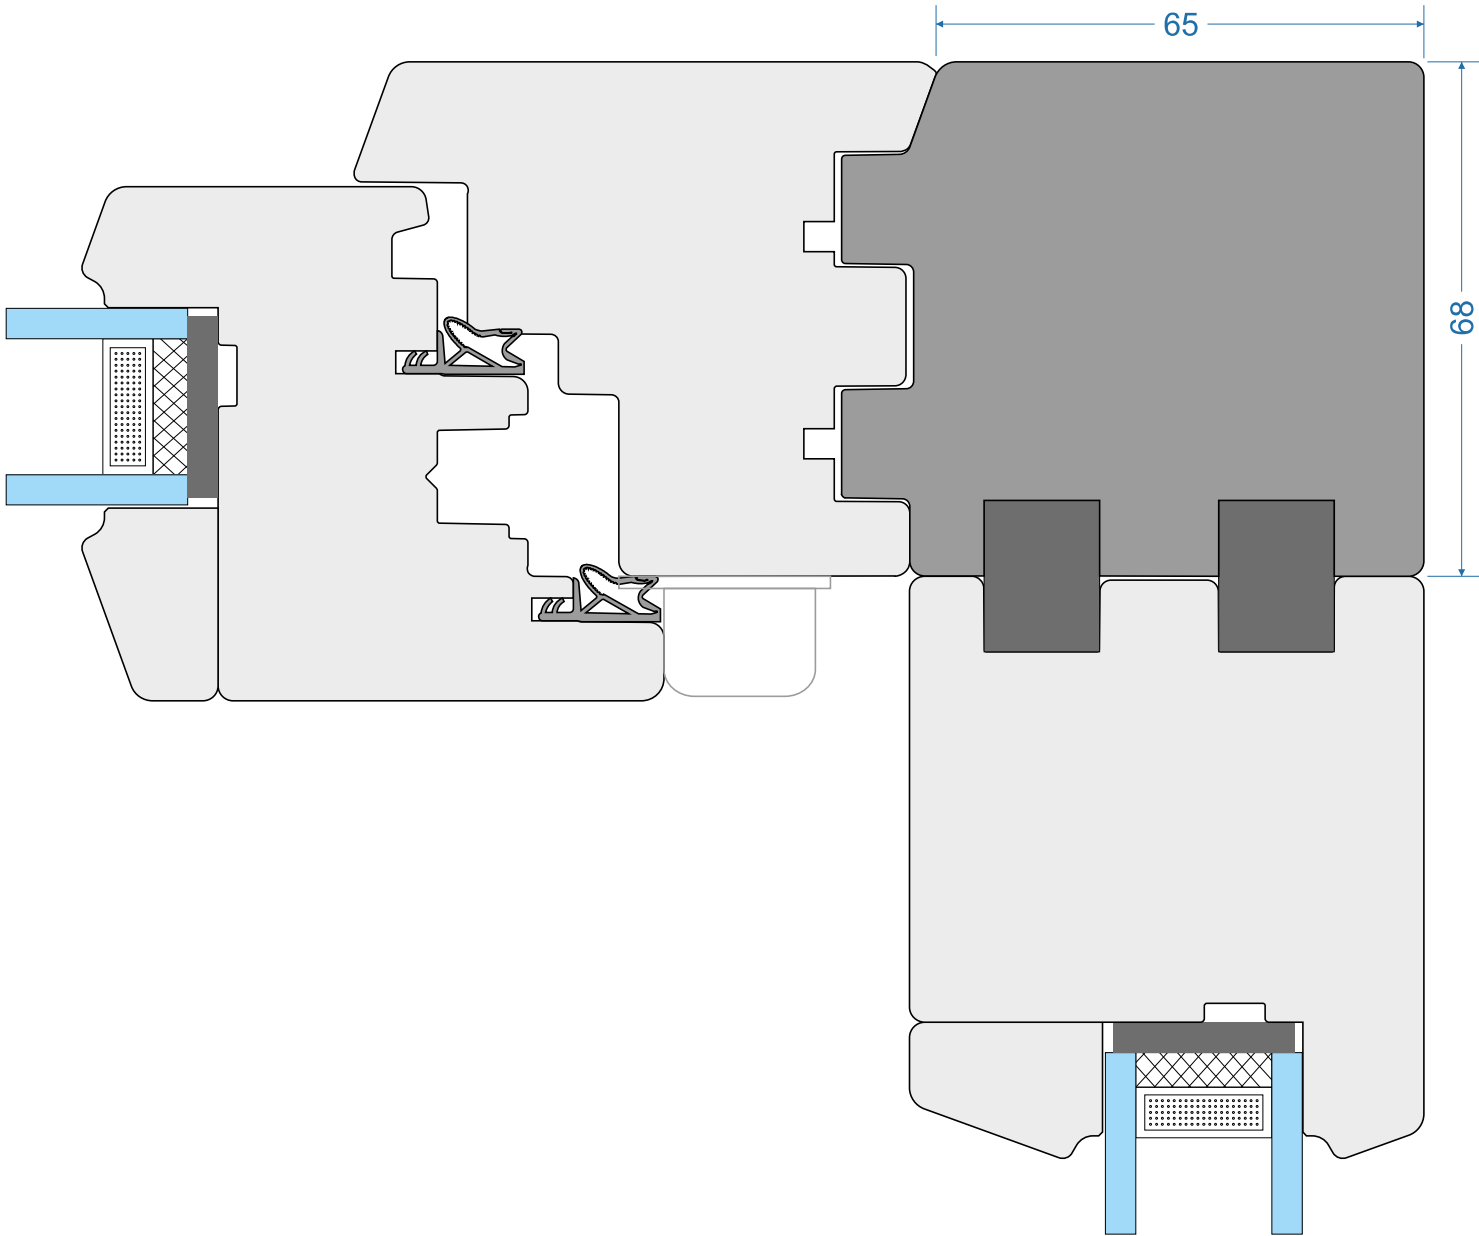

Style 01 68mm „S”

Style 01 68mm „R”

out

in

-  Łącznik 90 stopni
-  90 degree corner connecting post
-  Montant d'assemblage à 90 degrés
-  Montante di accoppiamento 90 gradi
-  90-Grad-Eckpfosten

out

in

-  Szpros konstrukcyjny
-  Construction type muntin
-  De vrais crossillon
-  Traverso
-  Glasteilende Sprosse