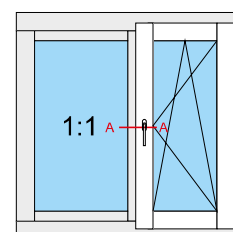

STD-68-S-0017

Standard 68mm „S”

Standard 68mm „R”

Classik 68mm „S”

Classik 68mm „R”

Style 01 68mm „S”

Style 01 68mm „R”