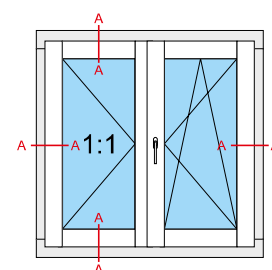

EXT 12x26  
INT 12x30

-  Frezy pod parapety
-  Groove for the window sill
-  Rainure pour le rebord de la fenêtre
-  Scanalatura per il davanzale della finestra
-  Nut für die Fensterbank

out

in

-  Frez renowacyjny od zewnątrz
-  Renovation groove from the outside
-  Rainure de rénovation à l'extérieur
-  Scanalatura di ristrutturazione all'esterno
-  Renovierungsnut außen

in

-  Frez renowacyjny od wewnątrz
-  Renovation groove from the inside
-  Rainure de rénovation à l'intérieur
-  Scanalatura di ristrutturazione all'interno
-  Renovierungsnut auf der Innenseite

-  Minimalne / maksymalne szerokości ramy oraz skrzydła
-  Minimum / maximum dimensions of the frame and sash
-  Dimensions minimales / maximales du cadre et du châssis
-  Dimensioni minime/massime del telaio e dell'anta
-  Minimale / maximale breite des rahmen und des flügels