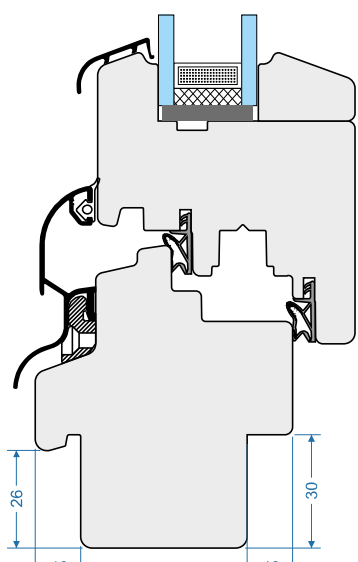

EXT 12x26  
INT 12x30

-  Frezy pod parapety
-  Groove for the window sill
-  Rainure pour le rebord de la fenêtre
-  Scanalatura per il davanzale della finestra
-  Nut für die Fensterbank

out

in

-  Frez renowacyjny od zewnątrz
-  Renovation groove from the outside
-  Rainure de rénovation à l'extérieur
-  Scanalatura di ristrutturazione all'esterno
-  Renovierungsnut außen