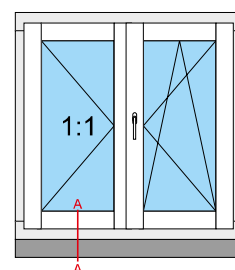

Style 01 68mm „S“

Style 01 68mm „R“

in

-  Boczne poszerzenie ramy
-  Side frame extension
-  Élargissement latéral du cadre
-  Estensione del telaio laterale
-  Seitliche Rahmenverbreiterung

out

in

-  Dolne poszerzenie ramy
-  Lower frame extension
-  Élargissement inférieure du cadre
-  Estensione del telaio inferiore
-  Untere Rahmenverbreitung