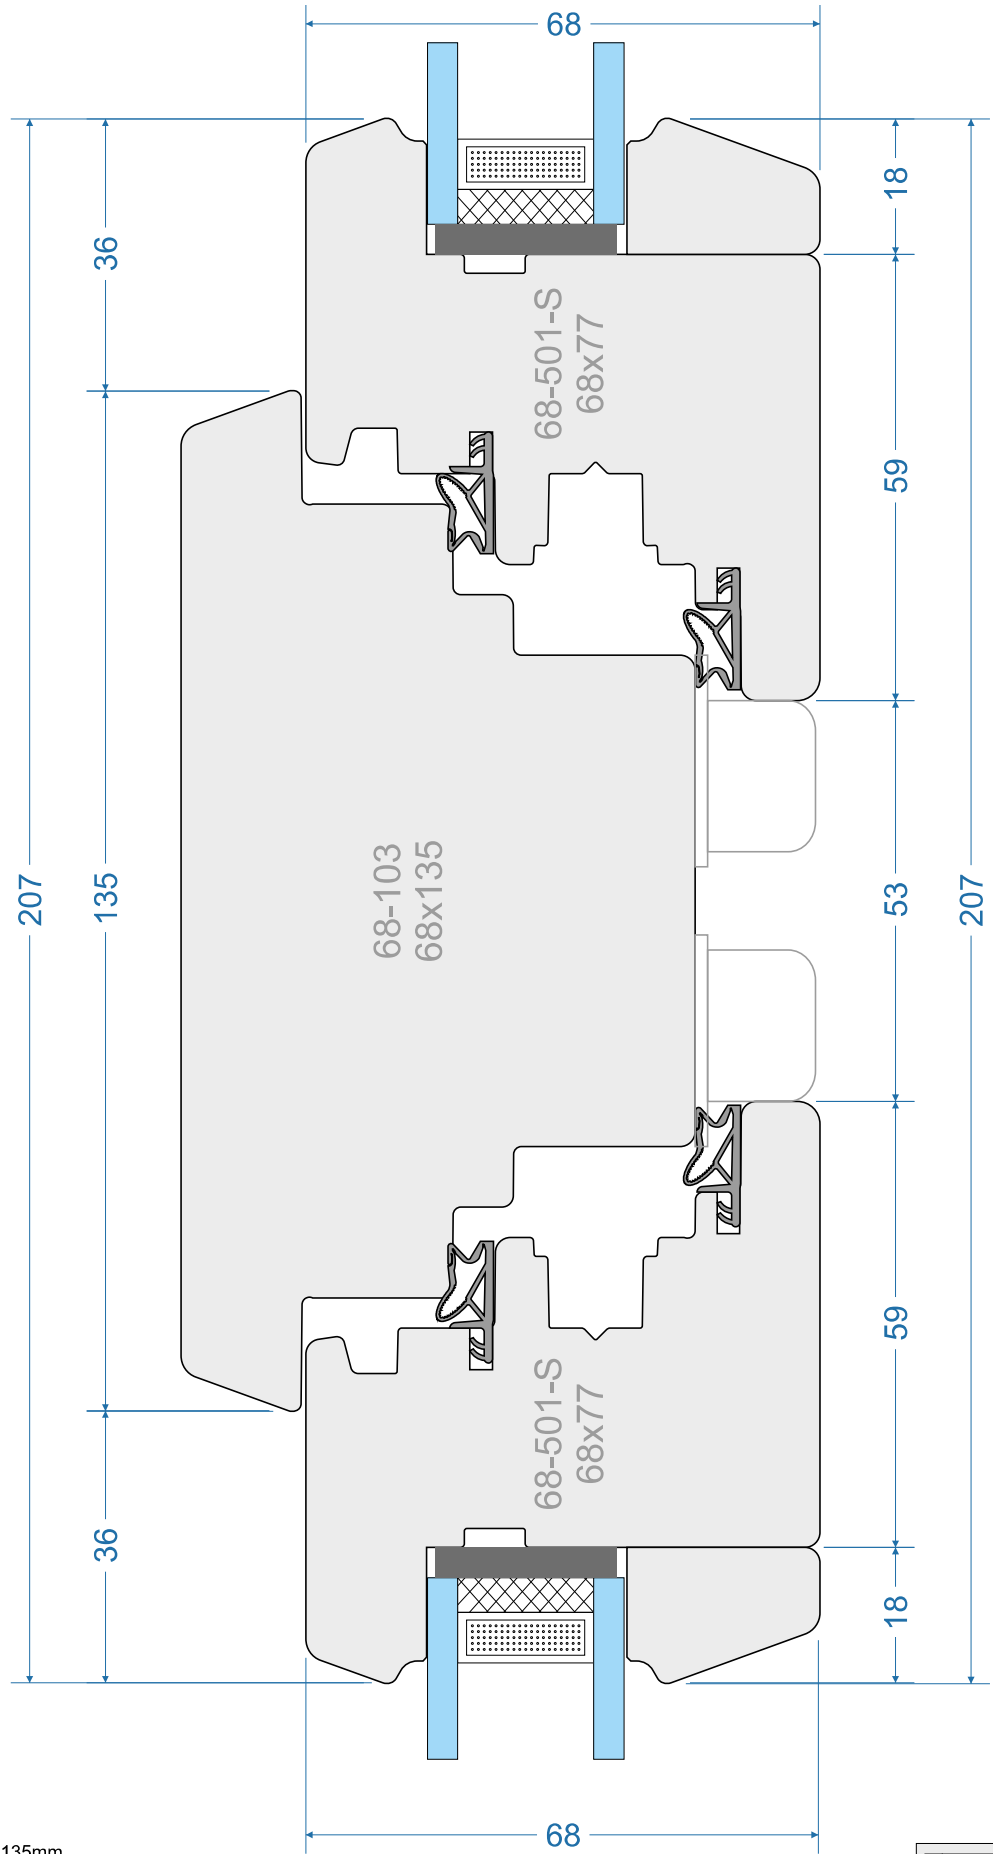

Standard 68mm „R”

Classik 68mm „S”

Classik 68mm „R”

Style 01 68mm „S”

Style 01 68mm „R”

out

in

-  Slupek staly 135mm
-  Fixed post 135mm
-  Meneau fixe 135mm
-  Montante orizzontale fisso 135mm
-  Festen pfosten 135mm