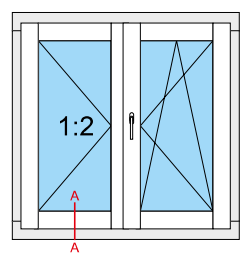

out

in

- Stabdardowe frezowanie ramy
- Standard frame finish
- Finition de cadre standard
- Finitura telaio standard
- Standard-Rahmenausführung

out

in

- Frezy pod parapety
- Groove for the window sill
- Rainure pour le rebord de la fenêtre
- Scanalatura per il davanzale della finestra
- Nut für die Fensterbank