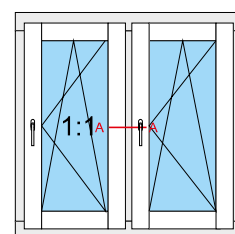

-  Stupek staly 100mm
-  Fixed post 100mm
-  Meneau fixe 100mm
-  Montante verticale fisso 100mm
-  Festen pfosten 100mm

out

in

-  Słupek stalowy 110mm
-  Fixed post 110mm
-  Meneau fixe 110mm
-  Montante verticale fisso 110mm
-  Festen pfosten 110mm