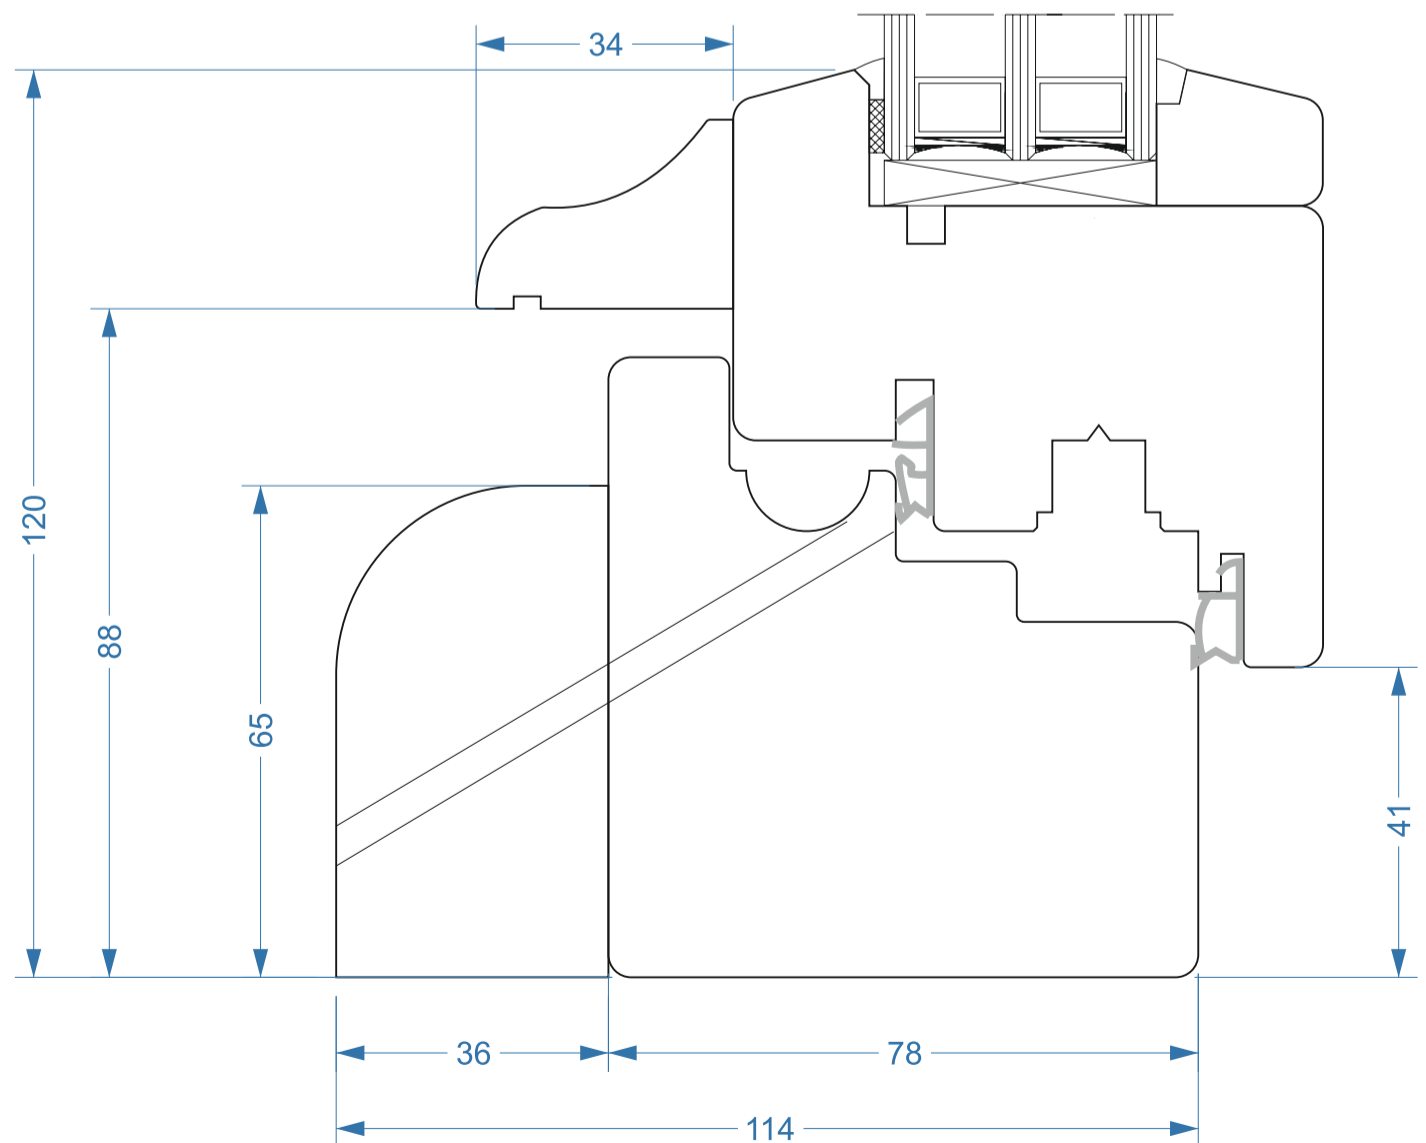

FABRYKA OKIEN
VIDAWO
Naturalne z drewna

VIDAWO 68 mm
STYLE S-01

Przekroje
Sections

Querschnitt
Sezioni

W - 68 - STYLE S-01 - 001

FABRYKA OKIEN
VIDAWO
Naturalne z drewna

VIDAWO 78 mm
STYLE S-01

Przekroje
Sections

Querschnitt
Sezioni

W - 78 - STYLE S-01 - 001

FABRYKA OKIEN
VIDAWO
Naturalne z drewna

VIDAWO 90 mm
STYLE S-01

Przekroje
Sections

Querschnitt
Sezioni

W - 90 - STYLE S-01 - 001