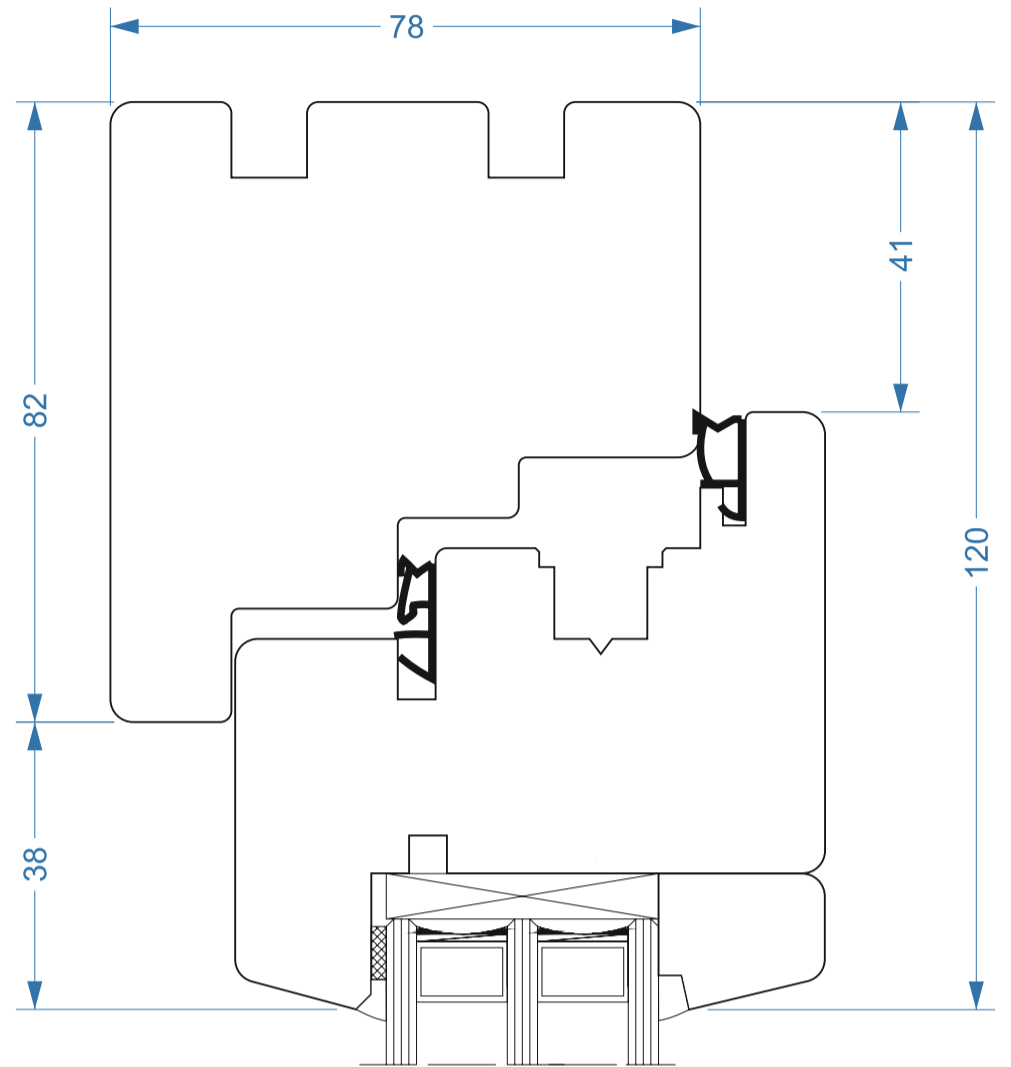

FABRYKA OKIEN
VIDAWO
Naturalne z drewna

VIDAWO 68 mm
STYLE S-01

Przekroje
Sections

Querschnitt
Sezioni

W - 68 - STYLE S-01 - 001

FABRYKA OKIEN
VIDAWO
Naturalne z drewna

VIDAWO 78 mm
STYLE S-01

Przekroje
Sections

Querschnitt
Sezioni

W - 78 - STYLE S-01 - 001

FABRYKA OKIEN
VIDAWO
Naturalne z drewna

VIDAWO 90 mm
STYLE S-01

Przekroje
Sections

Querschnitt
Sezioni

W - 90 - STYLE S-01 - 001