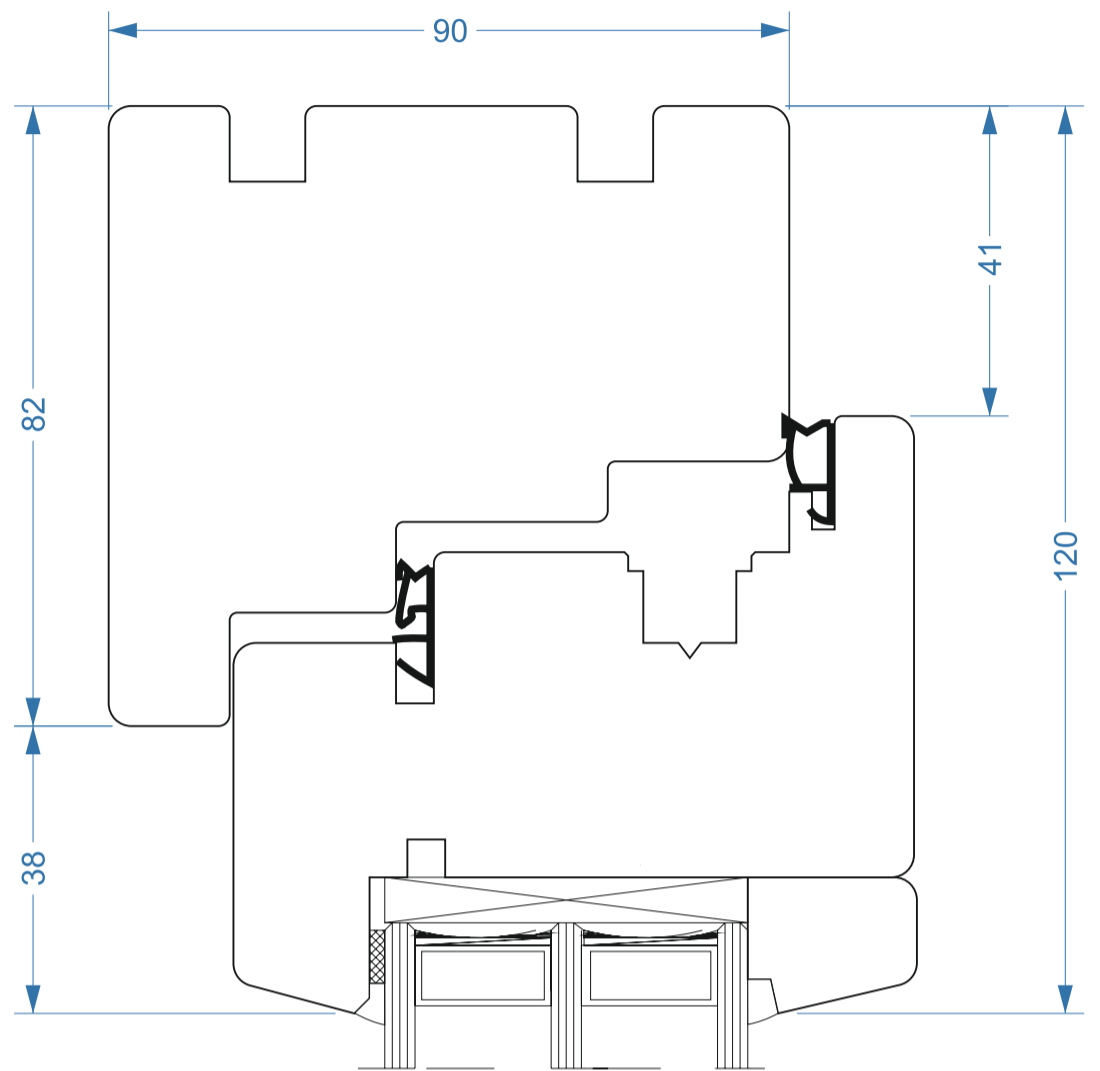

FABRYKA OKIEN
VIDAWO
Naturalne z drewna

VIDAWO 68 mm
STYLE S-01

Przekroje
Sections

Querschnitt
Sezioni

W - 68 - STYLE S-01 - 001

FABRYKA OKIEN
VIDAWO
Naturalne z drewna

VIDAWO 78 mm
STYLE S-01

Przekroje
Sections

Querschnitt
Sezioni

W - 78 - STYLE S-01 - 001

FABRYKA OKIEN
VIDAWO
Naturalne z drewna

VIDAWO 90 mm
STYLE S-01

Przekroje
Sections

Querschnitt
Sezioni

W - 90 - STYLE S-01 - 001