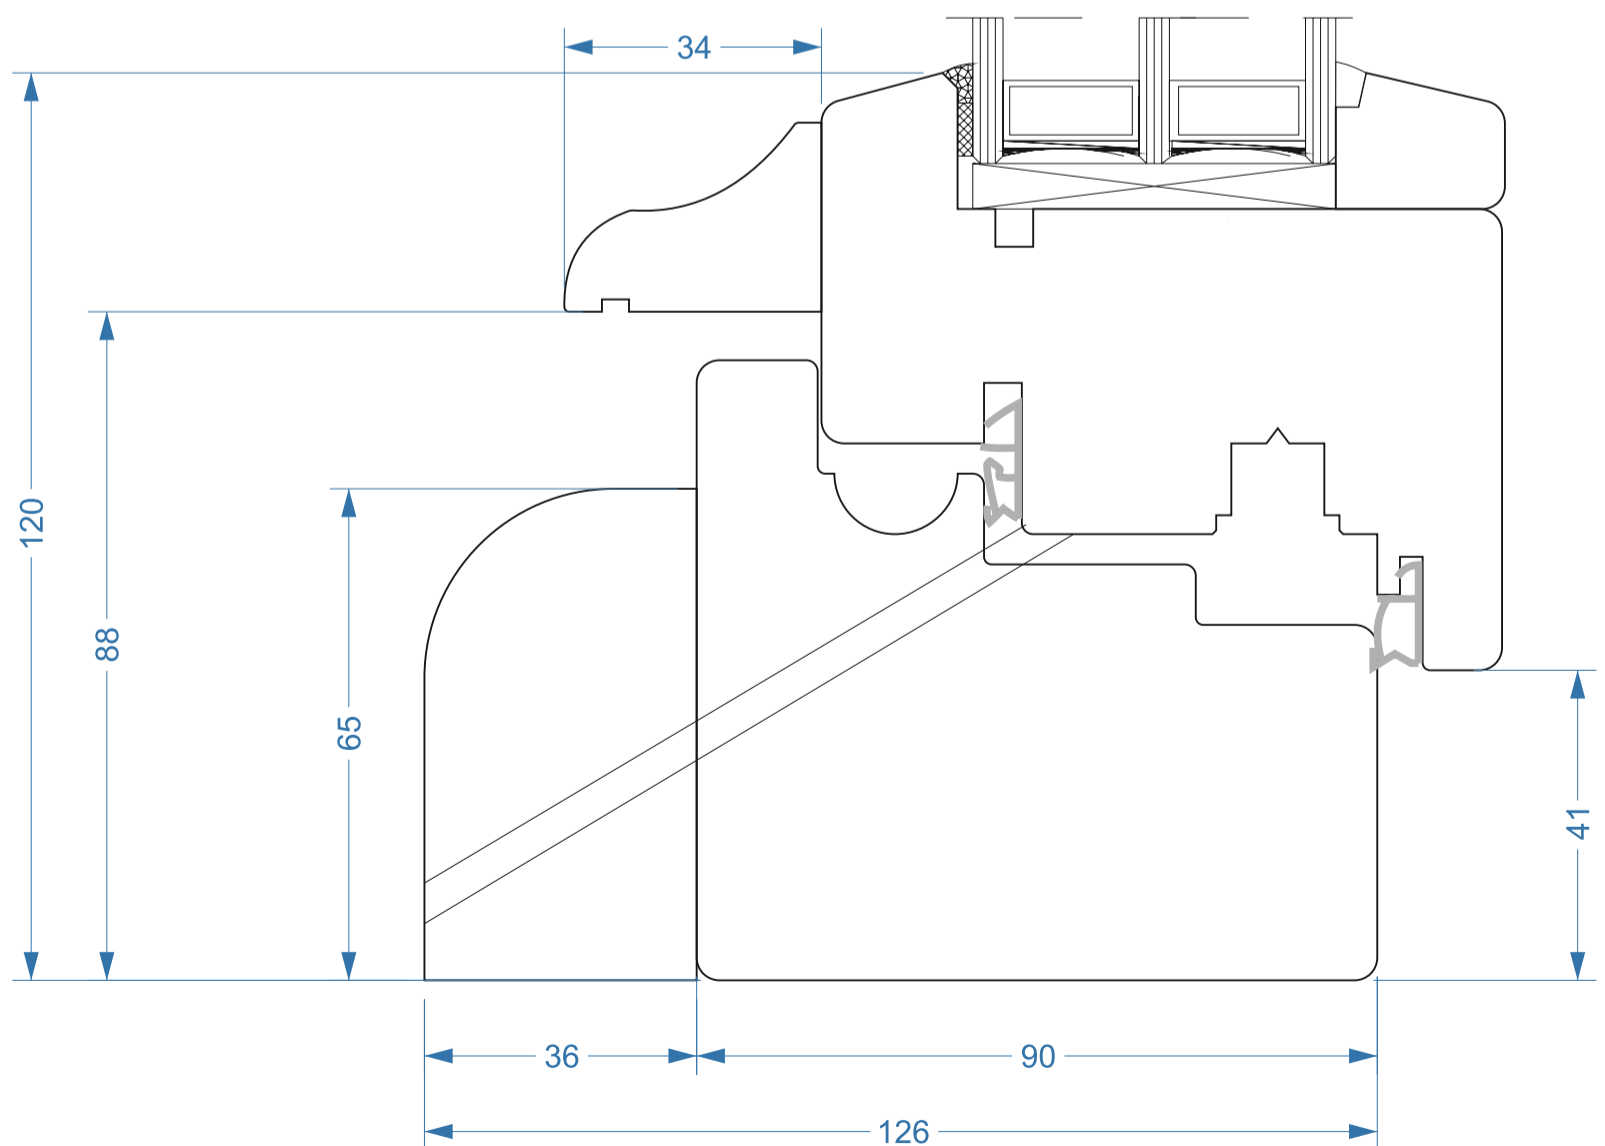

FABRYKA OKIEN
VIDAWO
Naturalne z drewna

VIDAWO 68 mm
STYLE S-01

Przekroje
Sections

Querschnitt
Sezioni

W - 68 - STYLE S-01 - 001

FABRYKA OKIEN
VIDAWO
Naturalne z drewna

VIDAWO 78 mm
STYLE S-01

Przekroje
Sections

Querschnitt
Sezioni

W - 78 - STYLE S-01 - 001

FABRYKA OKIEN
VIDAWO
Naturalne z drewna

VIDAWO 90 mm
STYLE S-01

Przekroje
Sections

Querschnitt
Sezioni

W - 90 - STYLE S-01 - 001