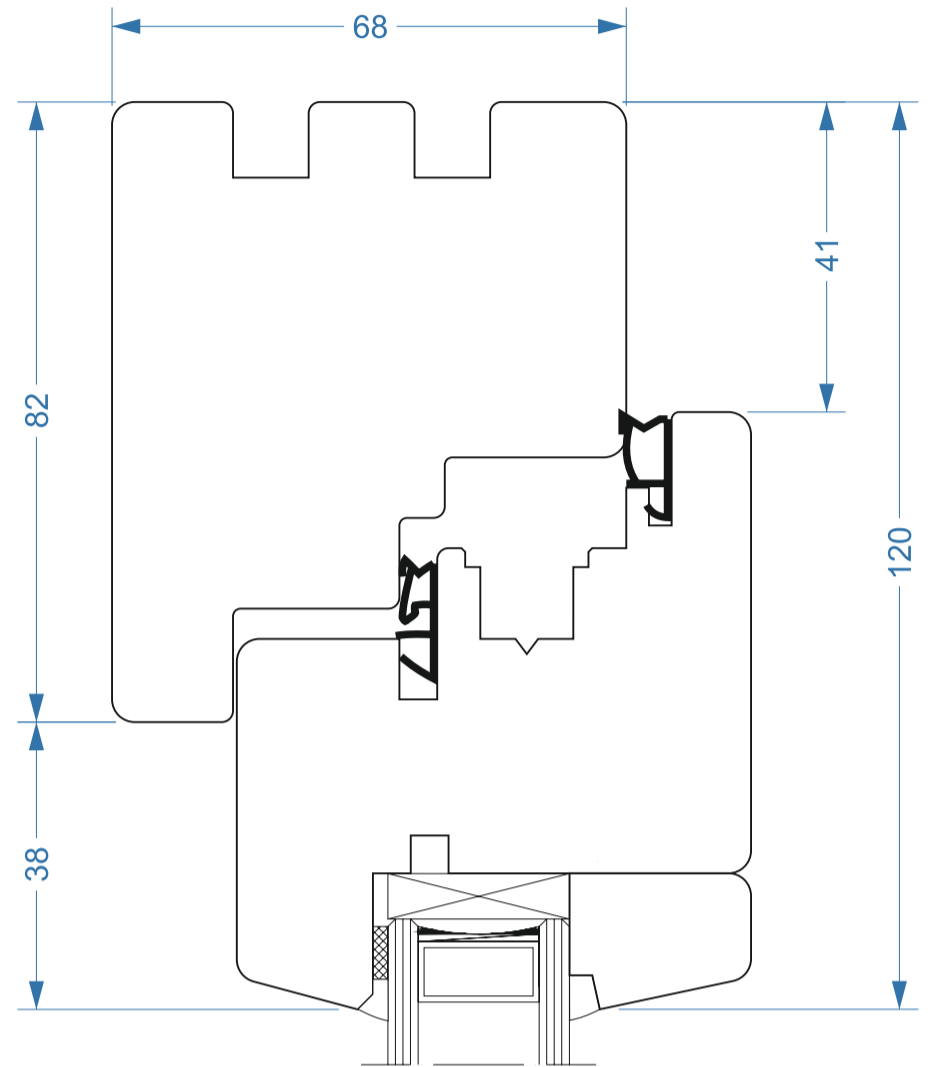

FABRYKA OKIEN
VIDAWO
Naturalne z drewna

VIDAWO 68 mm
STYLE S-01

Przekroje
Sections

Querschnitt
Sezioni

W - 68 - STYLE S-01 - 001

FABRYKA OKIEN
VIDAWO
Naturalne z drewna

VIDAWO 78 mm
STYLE S-01

Przekroje
Sections

Querschnitt
Sezioni

W - 78 - STYLE S-01 - 001

FABRYKA OKIEN
VIDAWO
Naturalne z drewna

VIDAWO 90 mm
STYLE S-01

Przekroje
Sections

Querschnitt
Sezioni

W - 90 - STYLE S-01 - 001