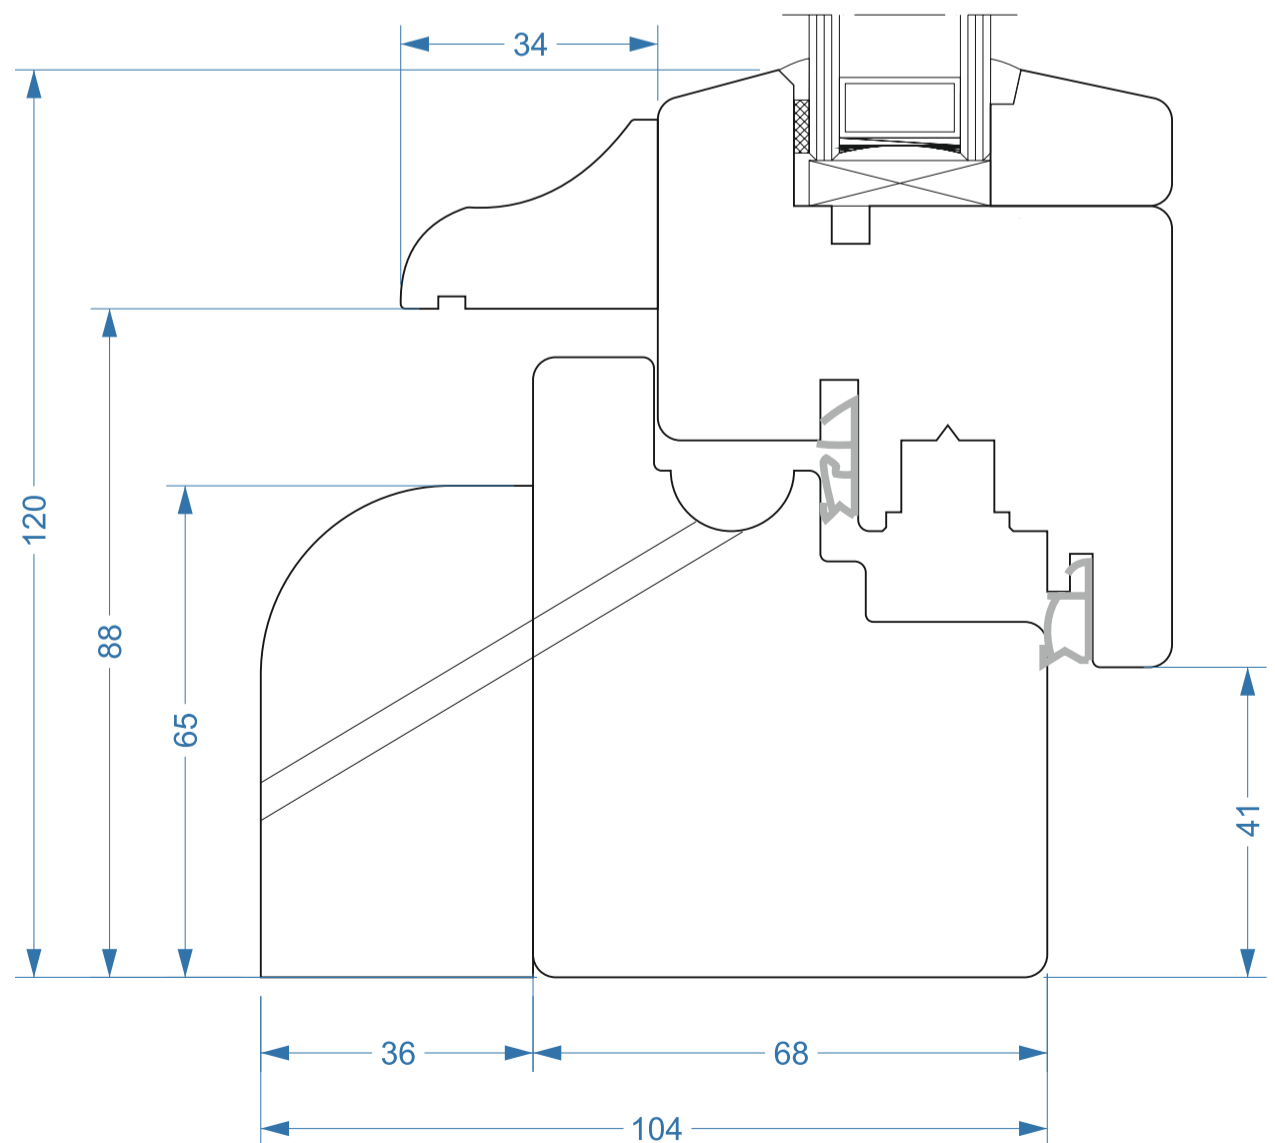

FABRYKA OKIEN
VIDAWO
Naturalne z drewna

VIDAWO 68 mm
STYLE S-01

Przekroje
Sections

Querschnitt
Sezioni

W - 68 - STYLE S-01 - 001

FABRYKA OKIEN
VIDAWO
Naturalne z drewna

VIDAWO 78 mm
STYLE S-01

Przekroje
Sections

Querschnitt
Sezioni

W - 78 - STYLE S-01 - 001

FABRYKA OKIEN
VIDAWO
Naturalne z drewna

VIDAWO 90 mm
STYLE S-01

Przekroje
Sections

Querschnitt
Sezioni

W - 90 - STYLE S-01 - 001