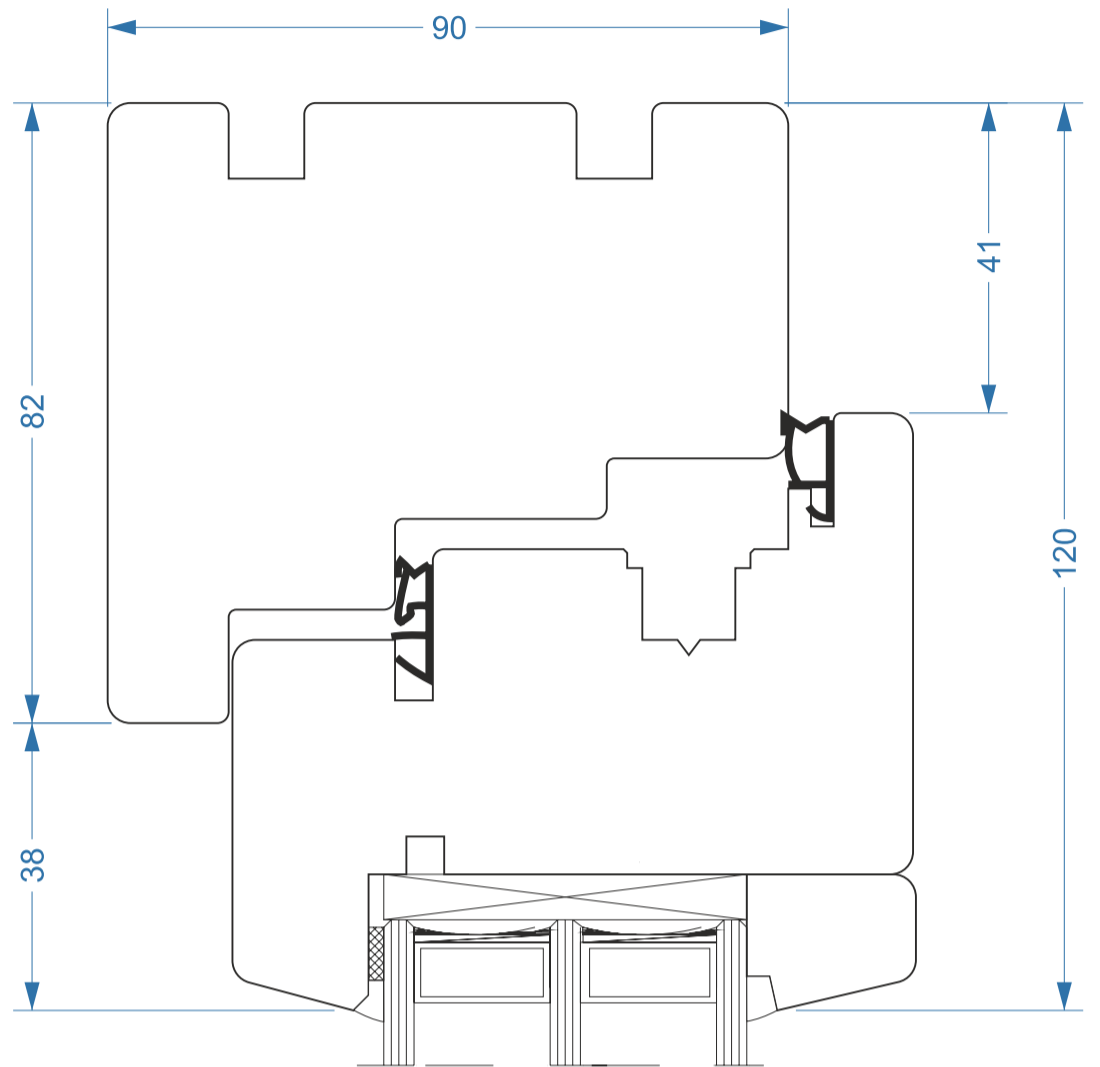

FABRYKA OKIEN  
**VIDAWO**  
*Naturalne z drewna*

**VIDAWO 90mm  
PASSIV**

Przekroje  
Sections

Querschnitt  
Sezioni

W - 90 - PASSIV - 001