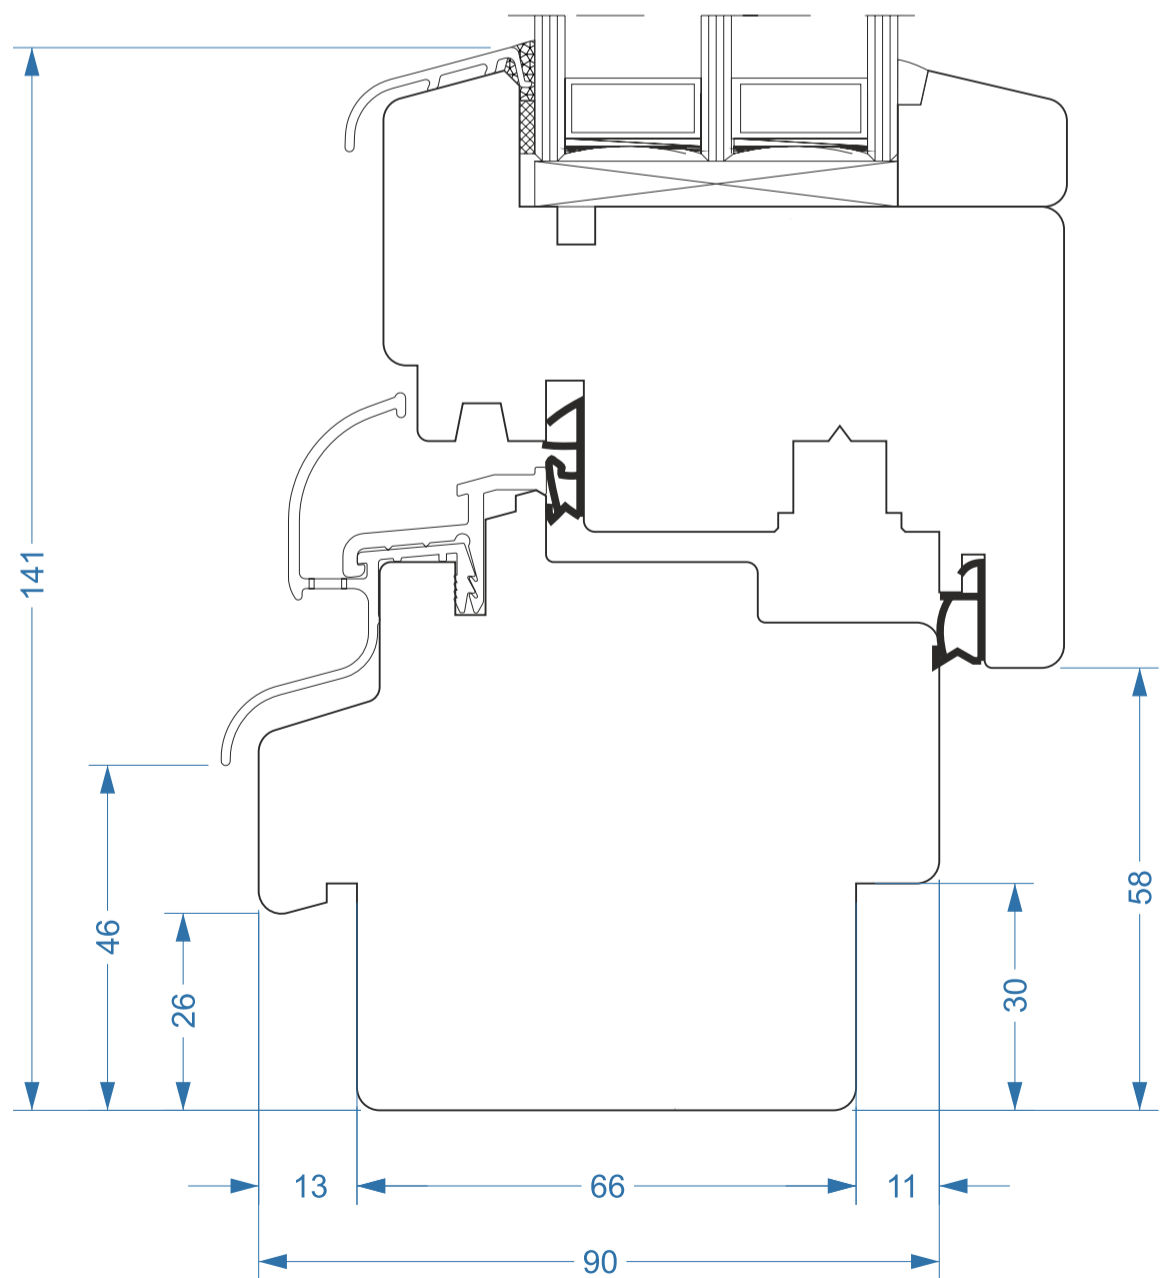

FABRYKA OKIEN  
**VIDAWO**  
*Naturalne z drewna*

**VIDAWO 90mm  
PASSIV**

Przekroje  
Sections

Querschnitt  
Sezioni

W - 90 - PASSIV - 001