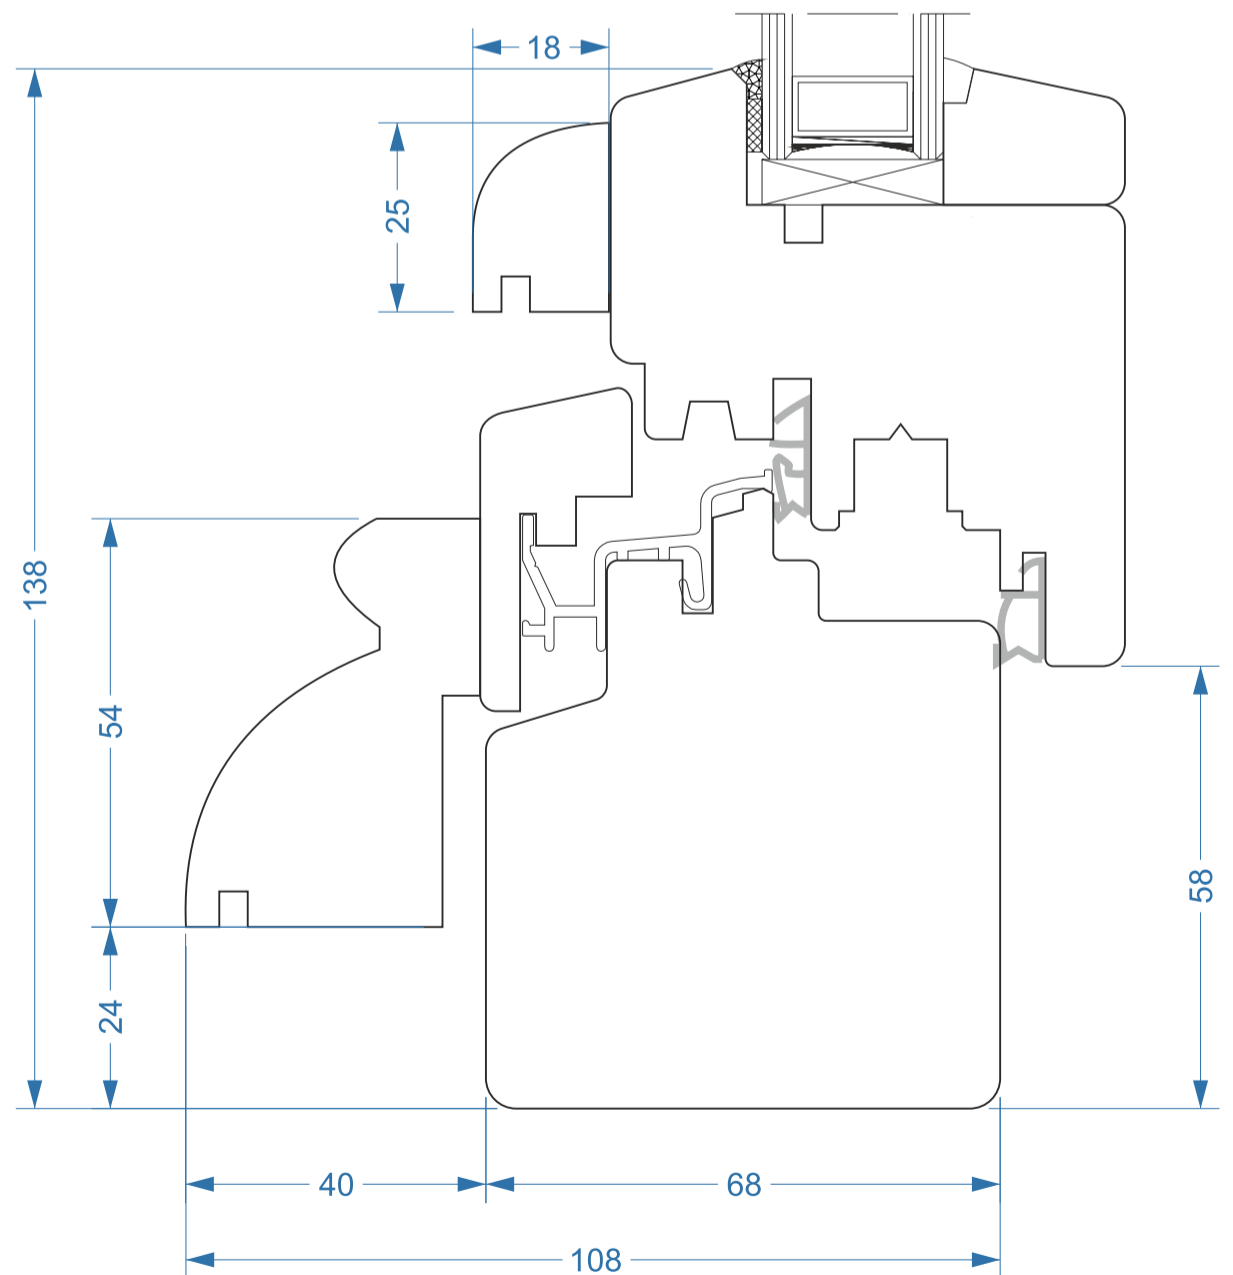

FABRYKA OKIEN  
**VIDAWO**  
*Naturalne z drewna*

**VIDAWO 68,78,90mm**  
**CLASSIK C-03**

Przekroje  
Sections

Querschnitt  
Sezioni

W - 68 - CLASSIK C-03 - 001