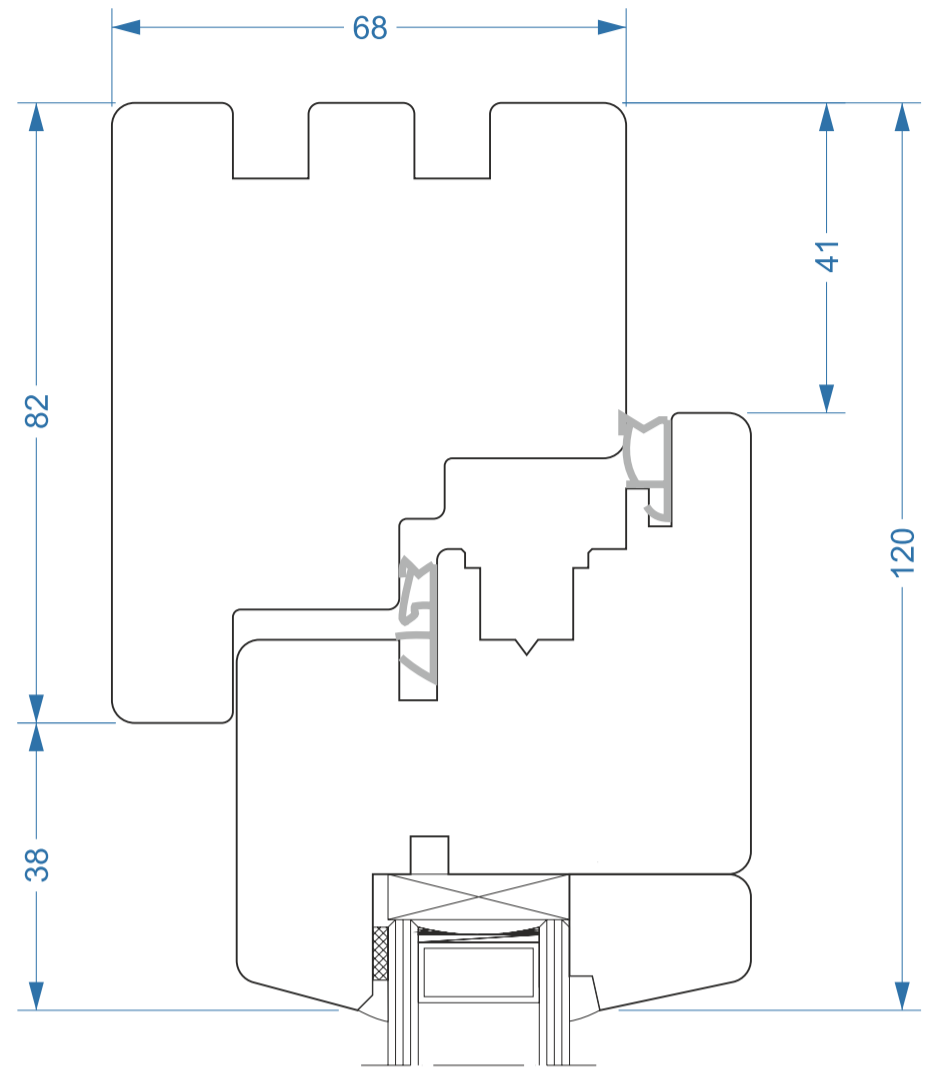

FABRYKA OKIEN  
**VIDAWO**  
*Naturalne z drewna*

**VIDAWO 68,78,90mm**  
**CLASSIK C-03**

Przekroje  
Sections

Querschnitt  
Sezioni

W - 68 - CLASSIK C-03 - 001