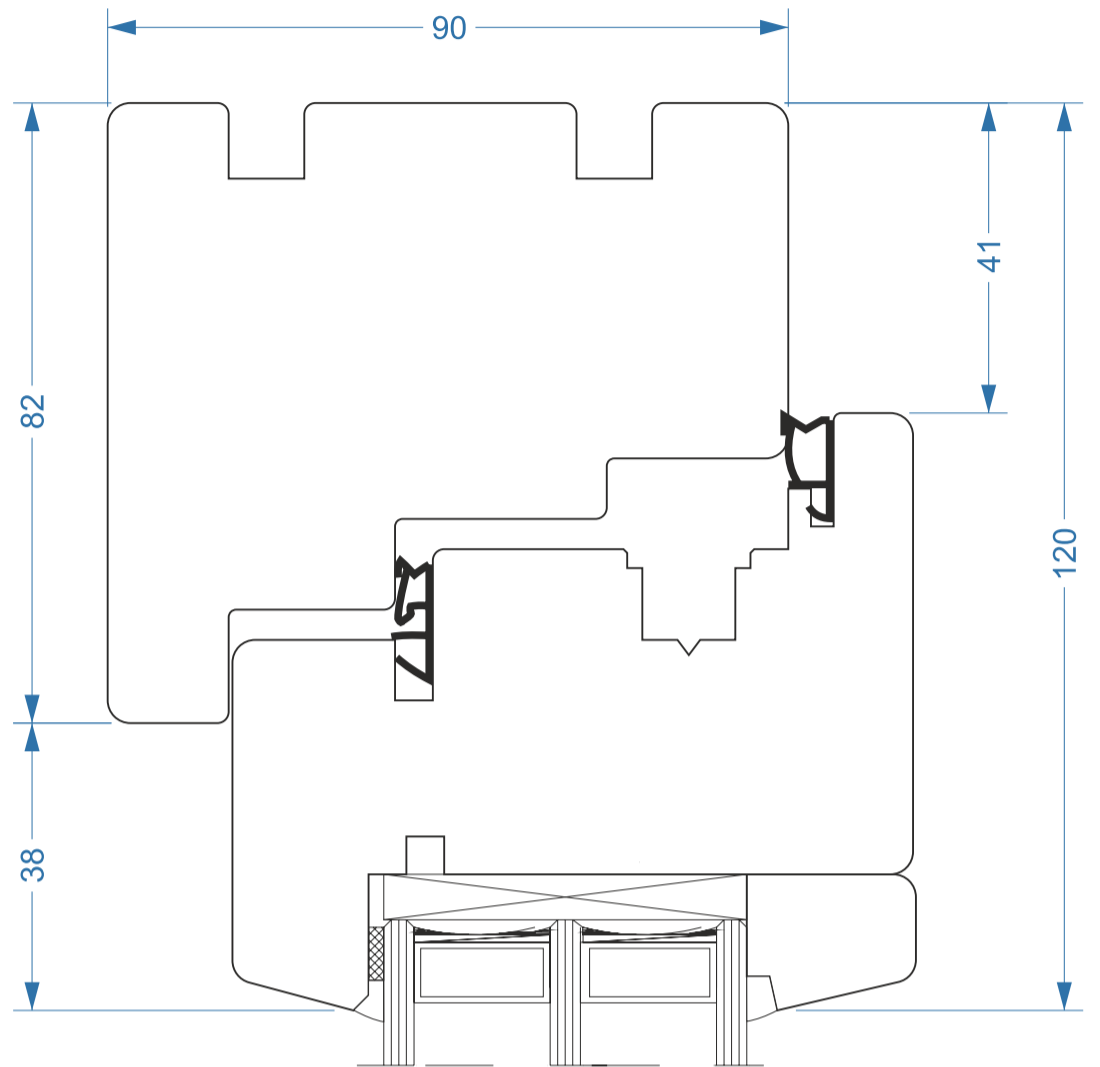

FABRYKA OKIEN
VIDAWO
Naturalne z drewna

VIDAWO 68,78,90mm
CLASSIK C-02

Przekroje
Sections

Querschnitt
Sezioni

W - 90 - CLASSIK C-02 - 001