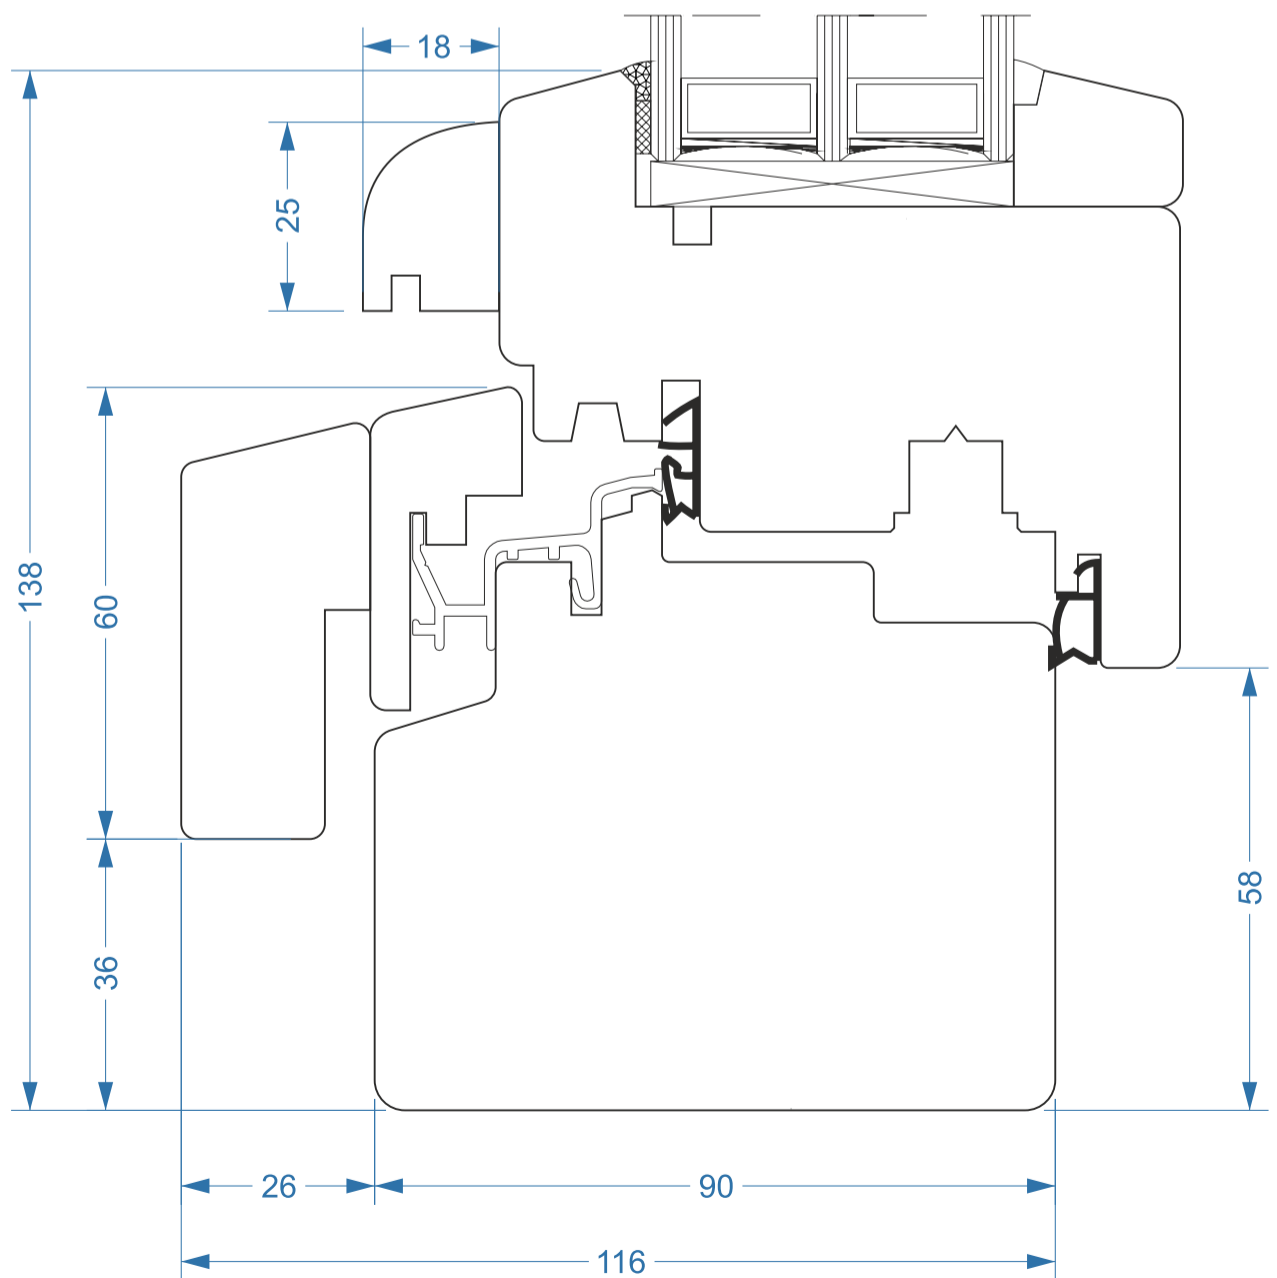

FABRYKA OKIEN
VIDAWO
Naturalne z drewna

VIDAWO 68,78,90mm
CLASSIK C-02

Przekroje
Sections

Querschnitt
Sezioni

W - 90 - CLASSIK C-02 - 001