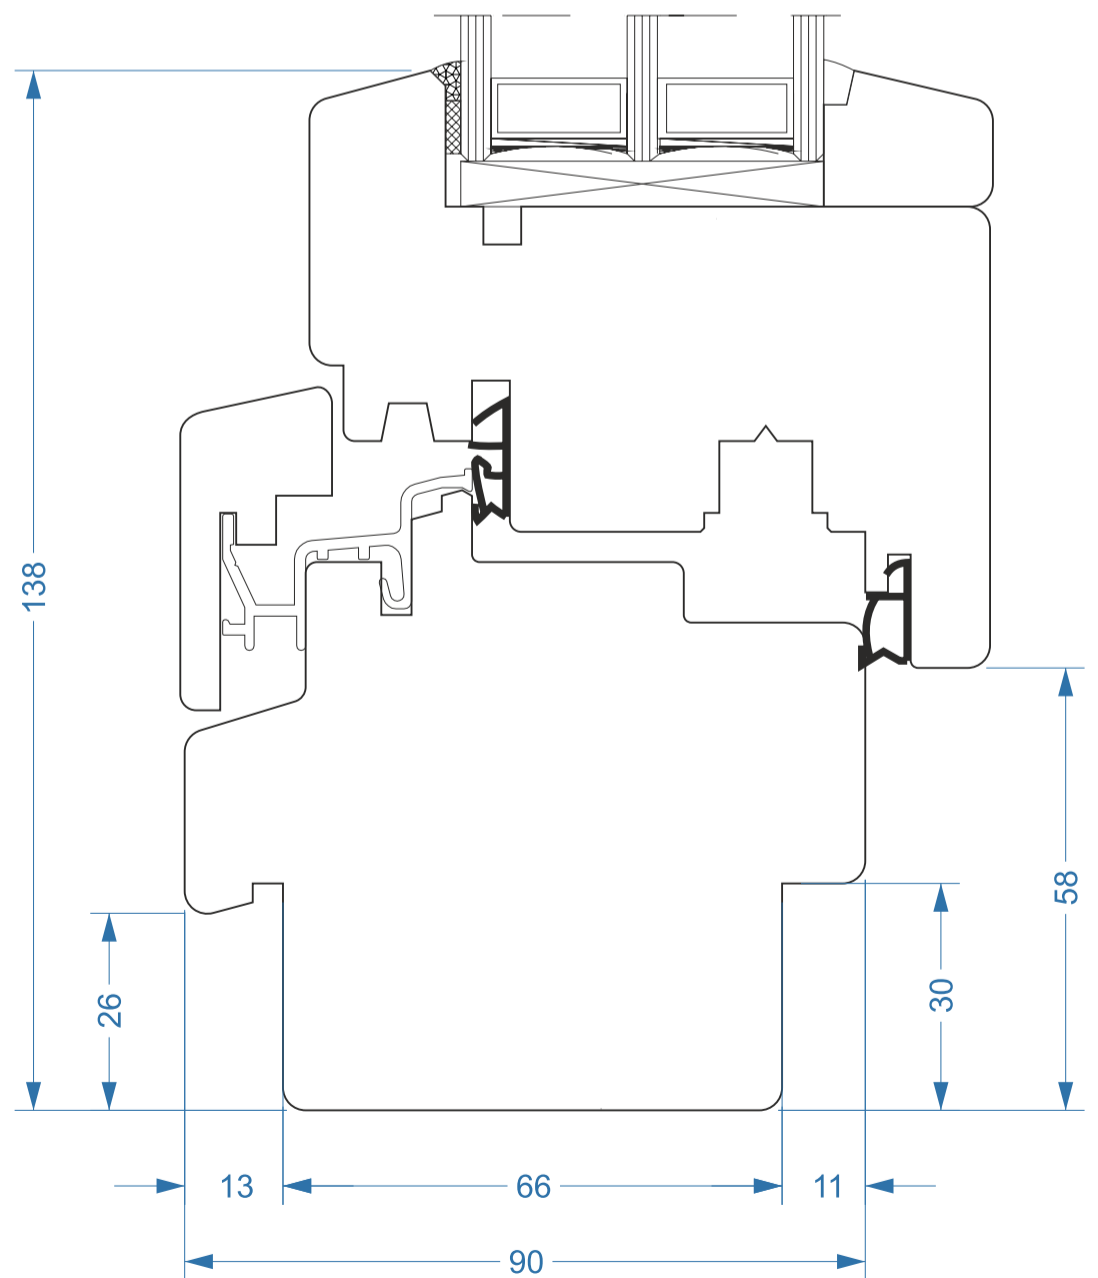

FABRYKA OKIEN
VIDAWO
Naturalne z drewna

**VIDAWO 68,78,90mm
CLASSIK C-01**

Przekroje
Sections

Querschnitt
Sezioni

W - 90 - CLASSIK C-01 - 001