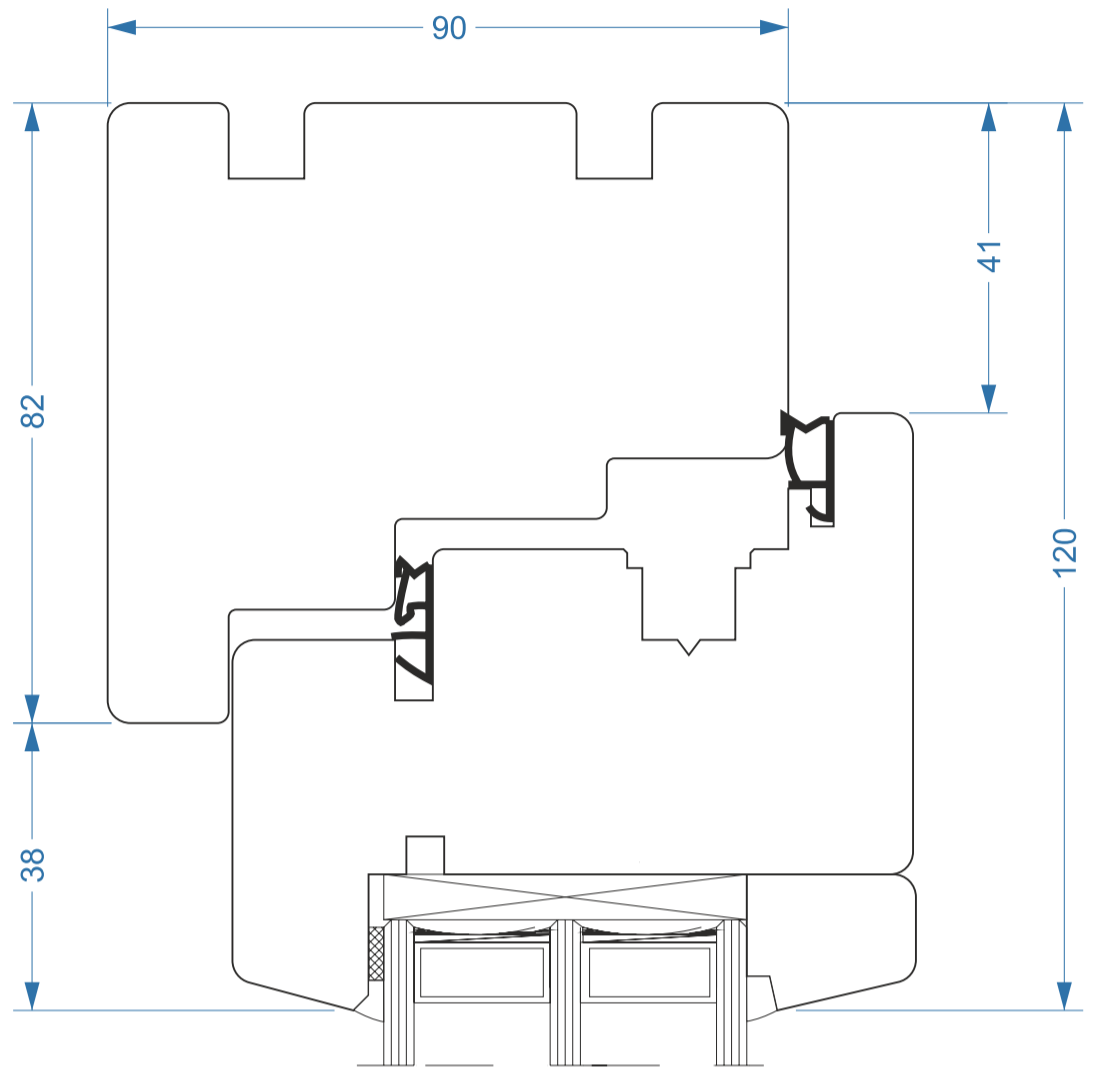

FABRYKA OKIEN
VIDAWO
Naturalne z drewna

**VIDAWO 68,78,90mm
CLASSIK C-01**

Przekroje
Sections

Querschnitt
Sezioni

W - 90 - CLASSIK C-01 - 001