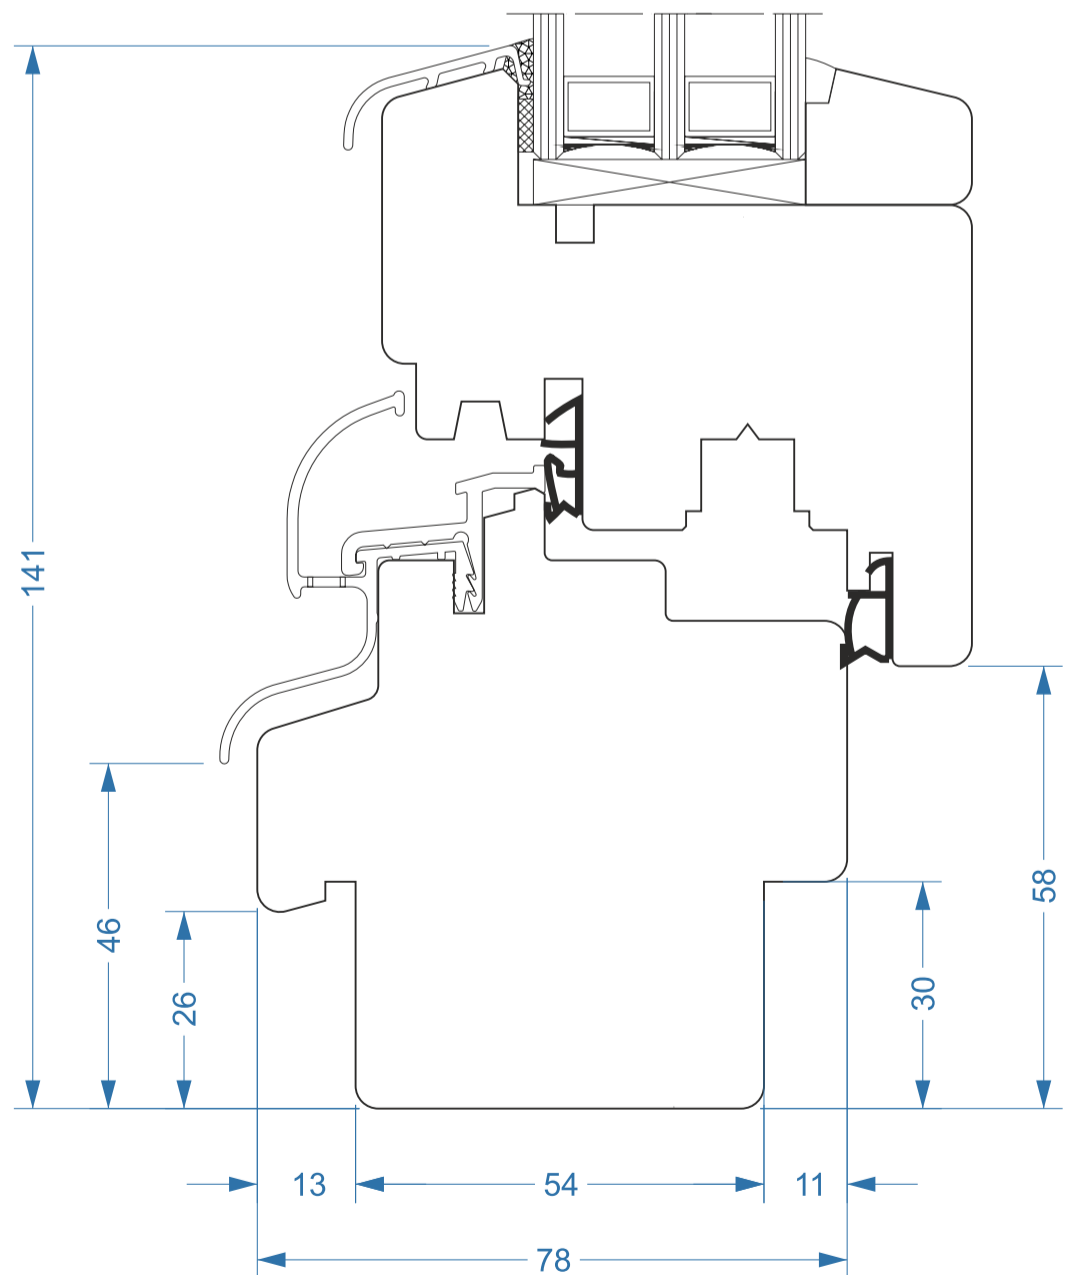

FABRYKA OKIEN
VIDAWO
Naturalne z drewna

**VIDAWO 78mm
ENERGO**

Przekroje
Sections

Querschnitt
Sezioni

W - 78 - ENERGO - 001