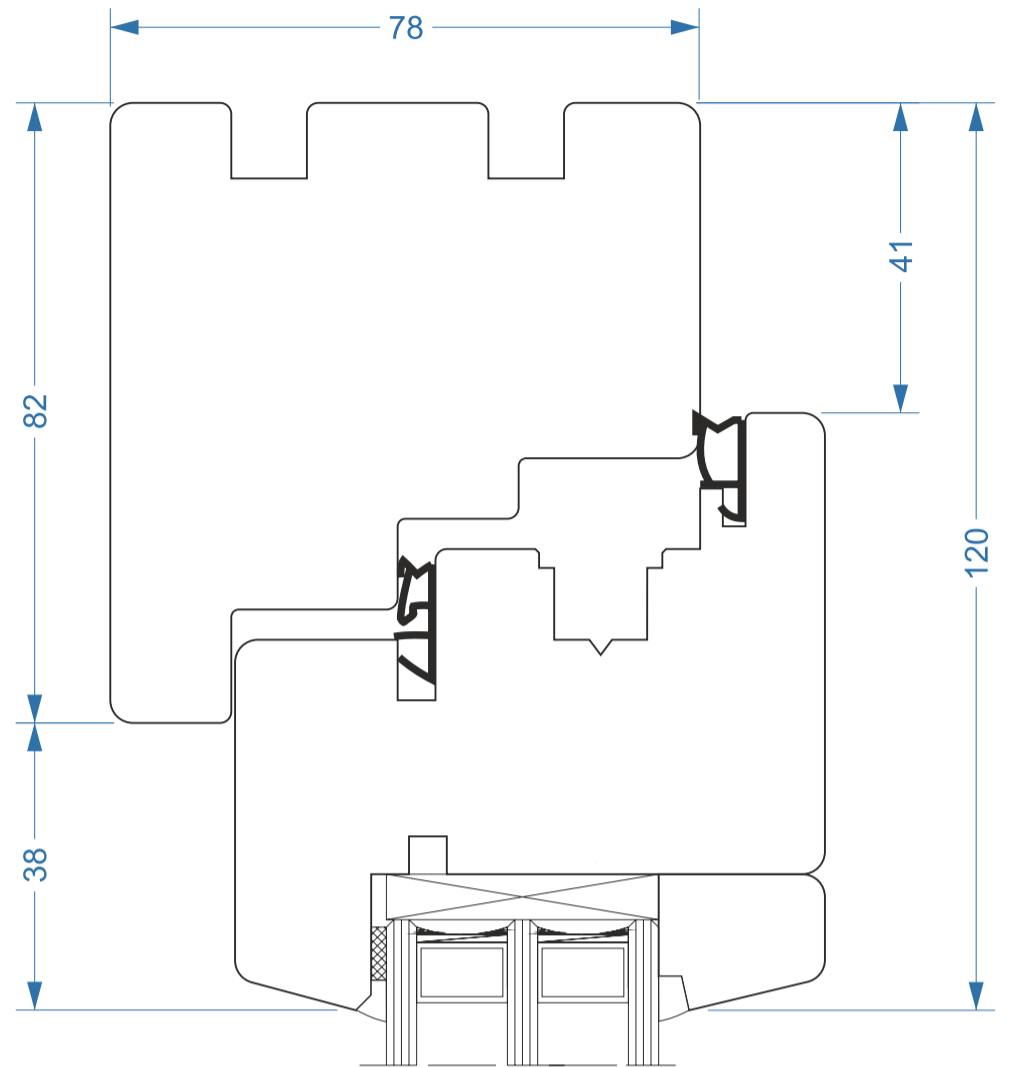

FABRYKA OKIEN
VIDAWO
Naturalne z drewna

**VIDAWO 78mm
ENERGO**

Przekroje
Sections

Querschnitt
Sezioni

W - 78 - ENERGO - 001