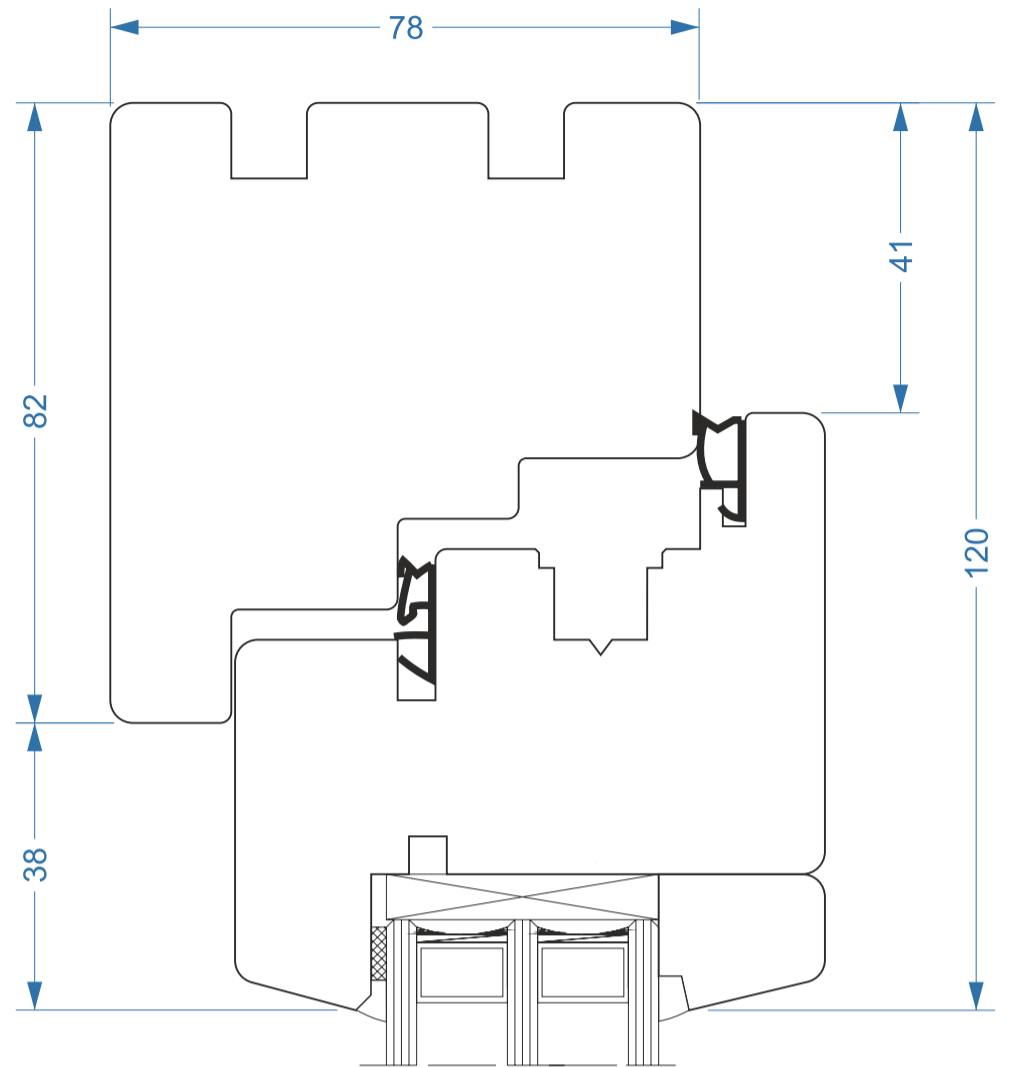

FABRYKA OKIEN  
**VIDAWO**  
*Naturalne z drewna*

**VIDAWO 78mm  
ENERGO**

Przekroje  
Sections

Querschnitt  
Sezioni

W - 78 - ENERGO - 001