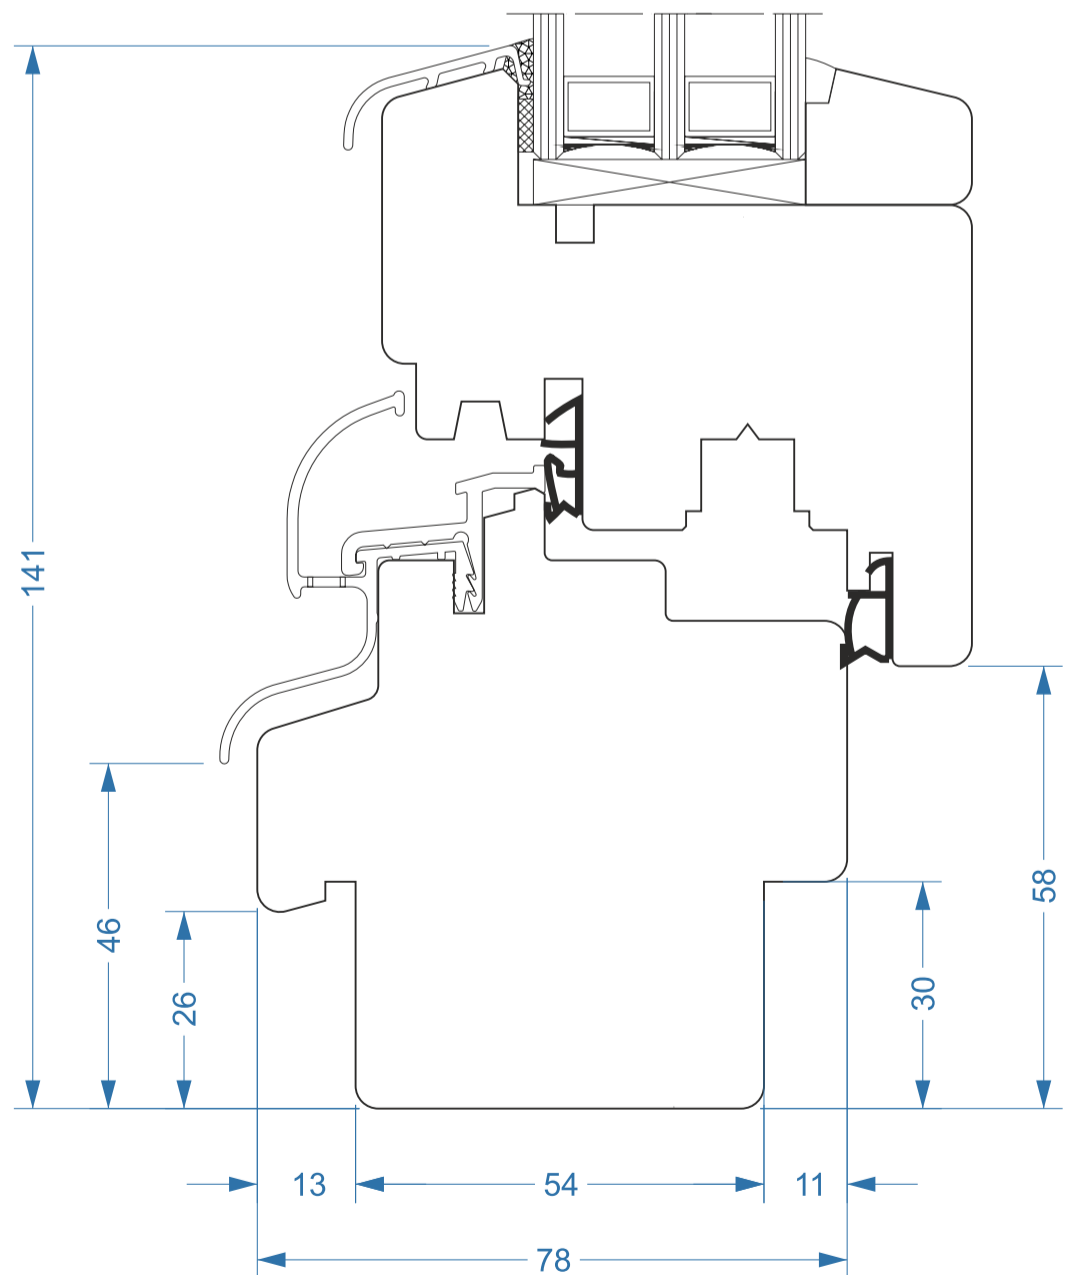

FABRYKA OKIEN  
**VIDAWO**  
*Naturalne z drewna*

**VIDAWO 78mm  
ENERGO**

Przekroje  
Sections

Querschnitt  
Sezioni

W - 78 - ENERGO - 001