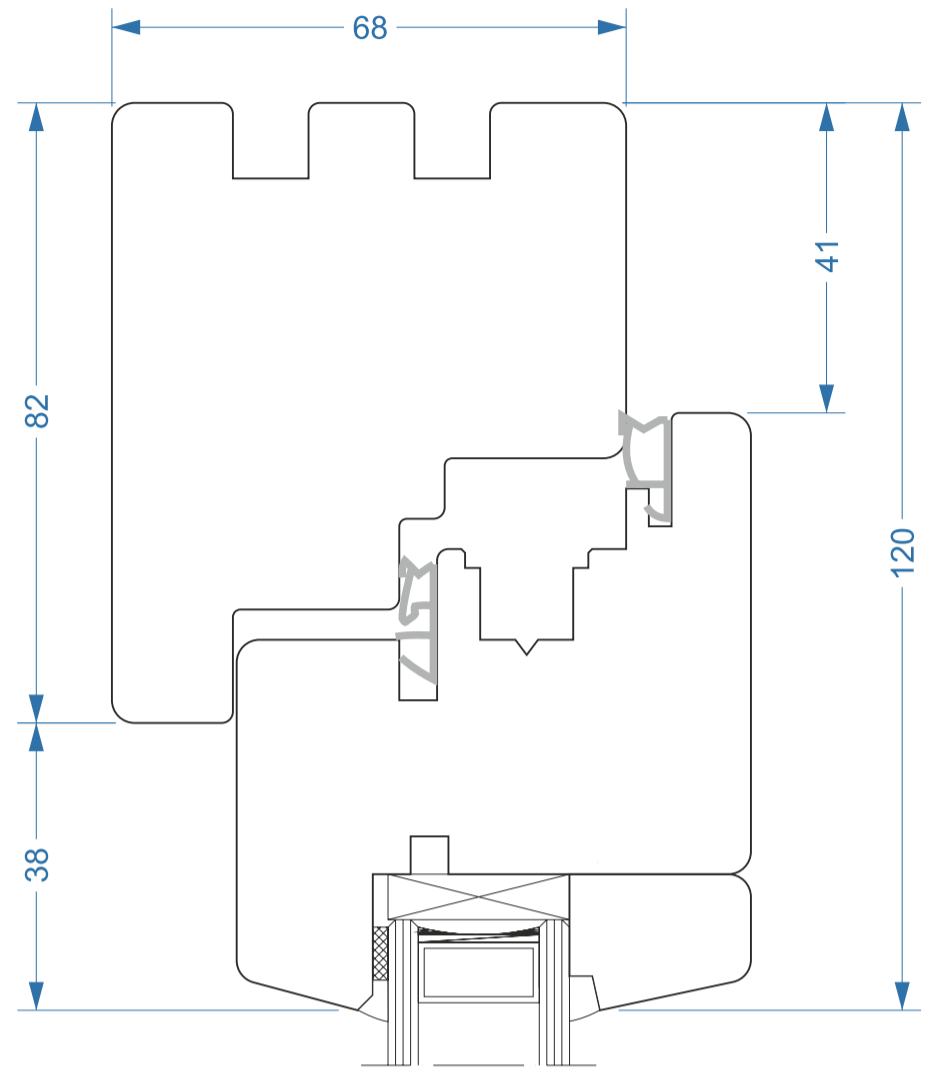

FABRYKA OKIEN
VIDAWO
Naturalne z drewna

**VIDAWO 68mm
STYLE - 03**

Przekroje
Sections

Querschnitt
Sezioni

W - 68 - STYLE S-03 - 001