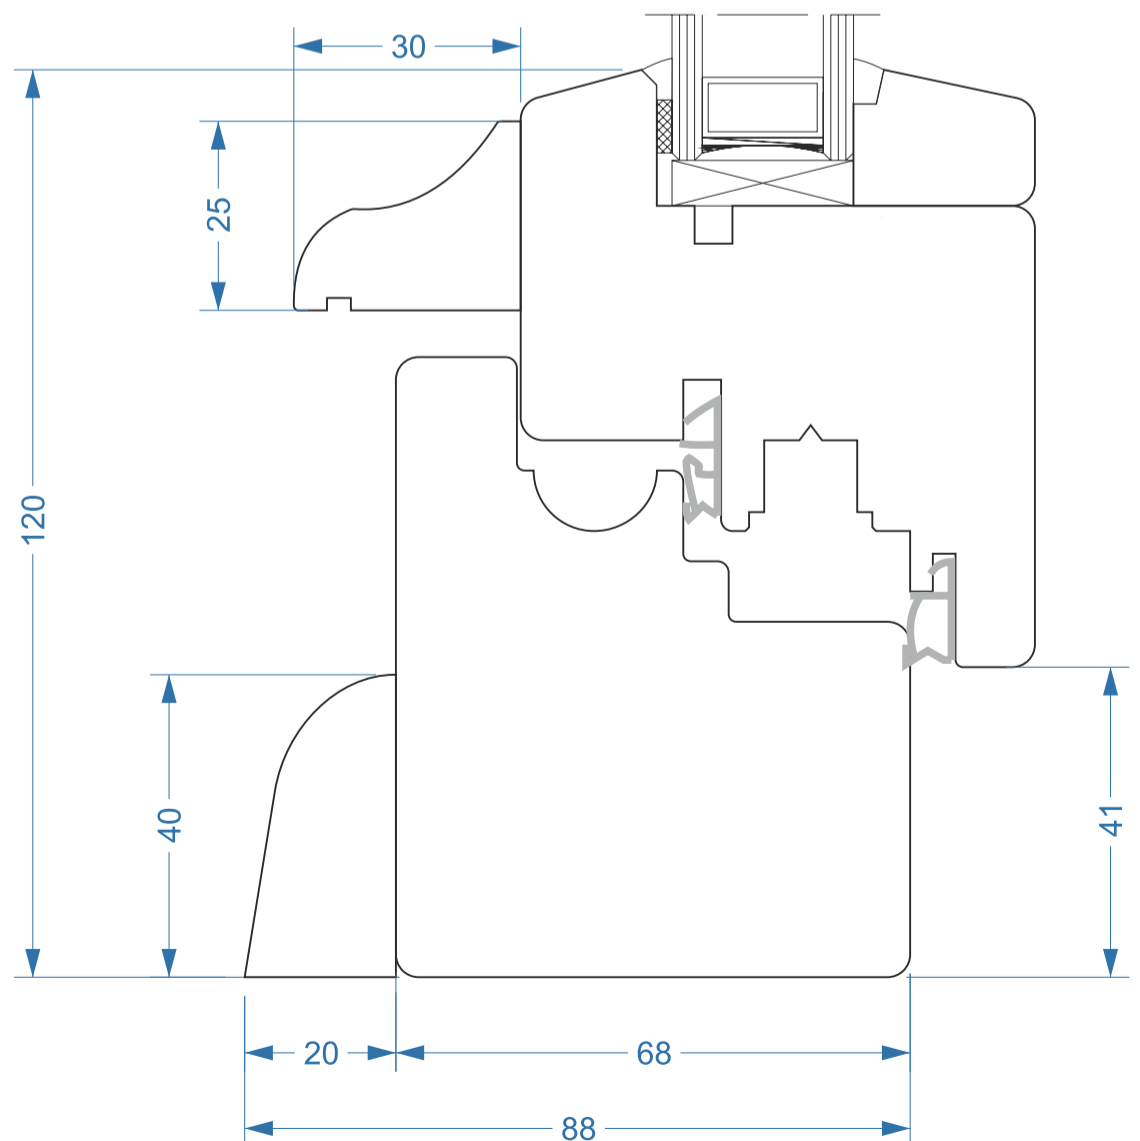

FABRYKA OKIEN
VIDAWO
Naturalne z drewna

**VIDAWO 68mm
STYLE - 03**

Przekroje
Sections

Querschnitt
Sezioni

W - 68 - STYLE S-03 - 001