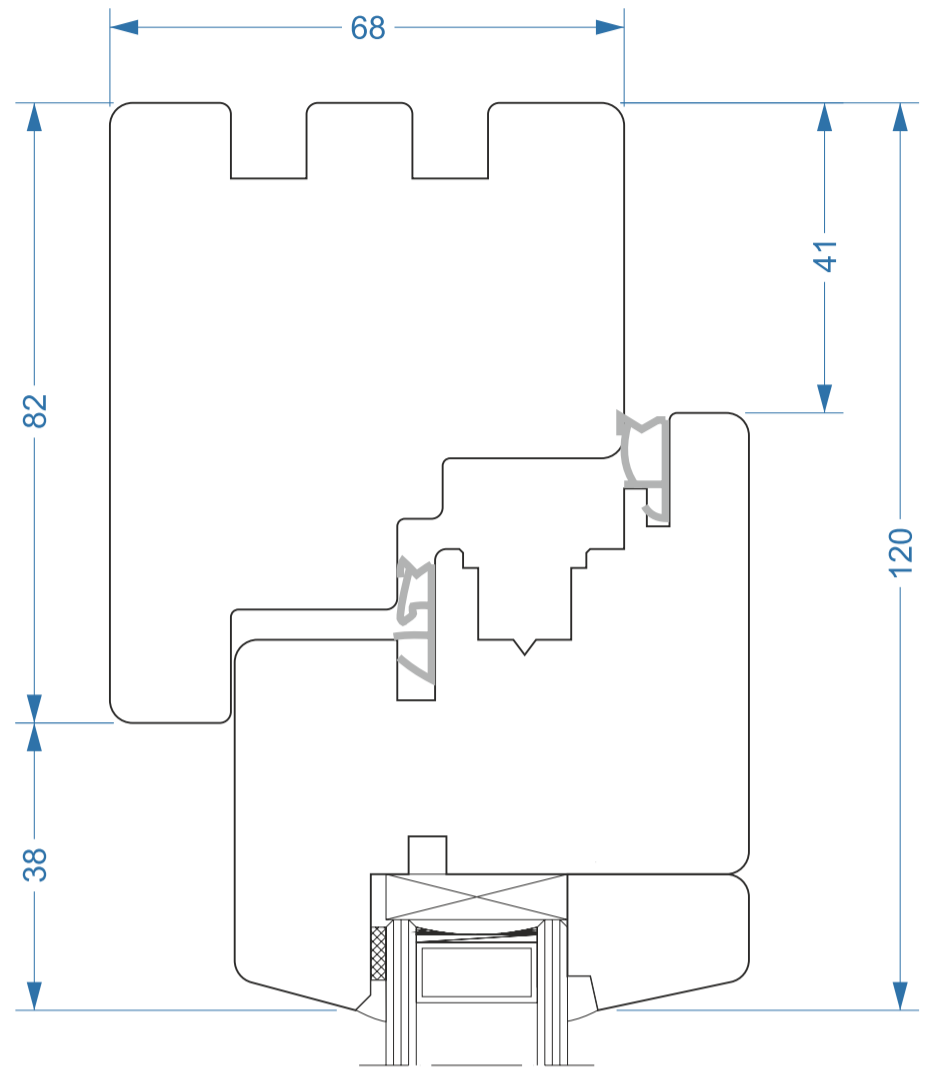

FABRYKA OKIEN
VIDAWO
Naturalne z drewna

**VIDAWO 68mm
STYLE - 02**

Przekroje
Sections

Querschnitt
Sezioni

W - 68 - STYLE S-02 - 001