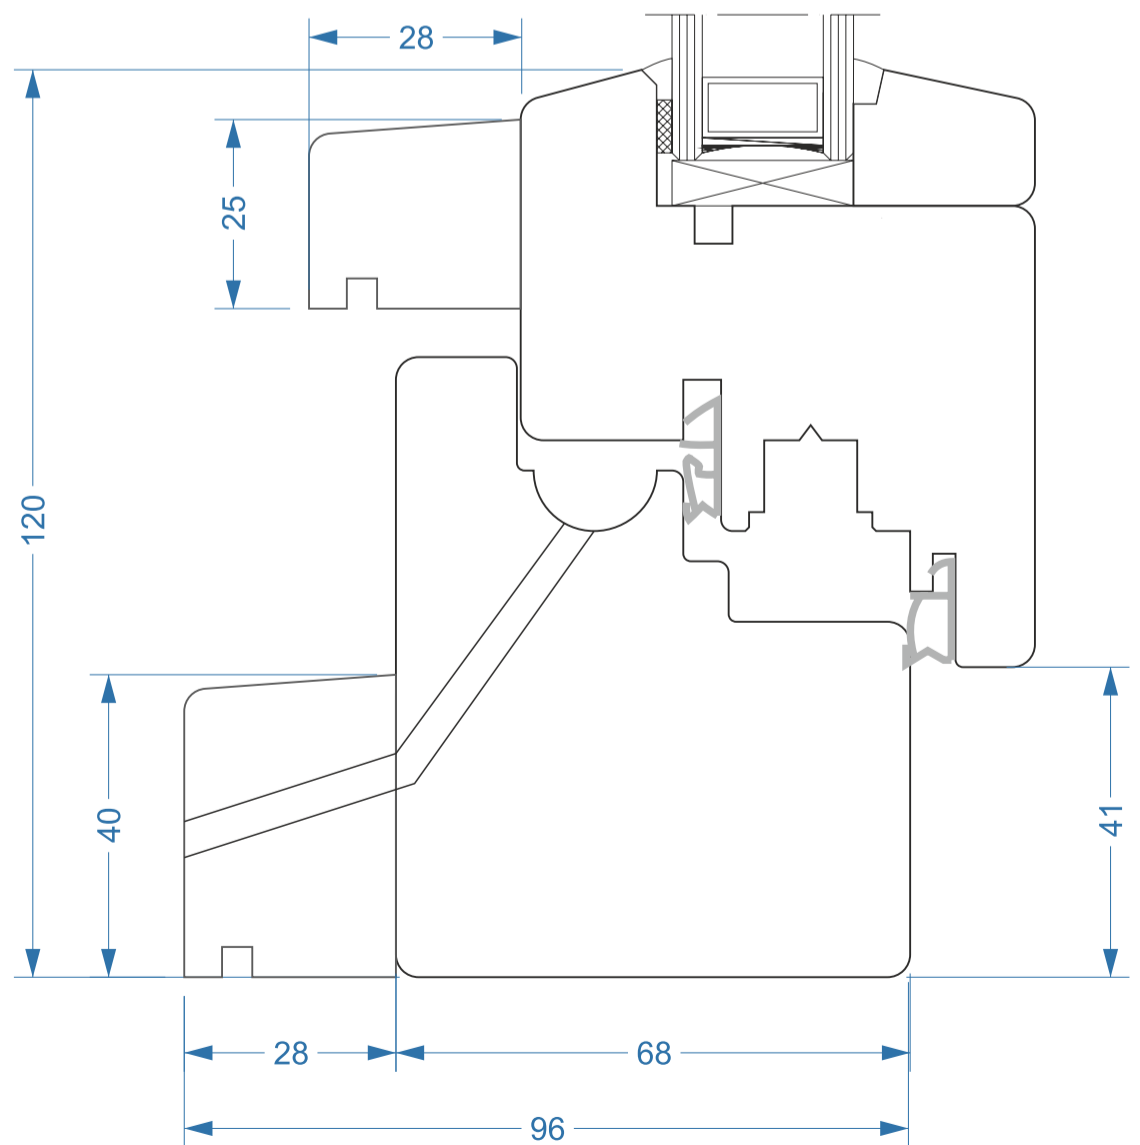

FABRYKA OKIEN
VIDAWO
Naturalne z drewna

**VIDAWO 68mm
STYLE - 02**

Przekroje
Sections

Querschnitt
Sezioni

W - 68 - STYLE S-02 - 001