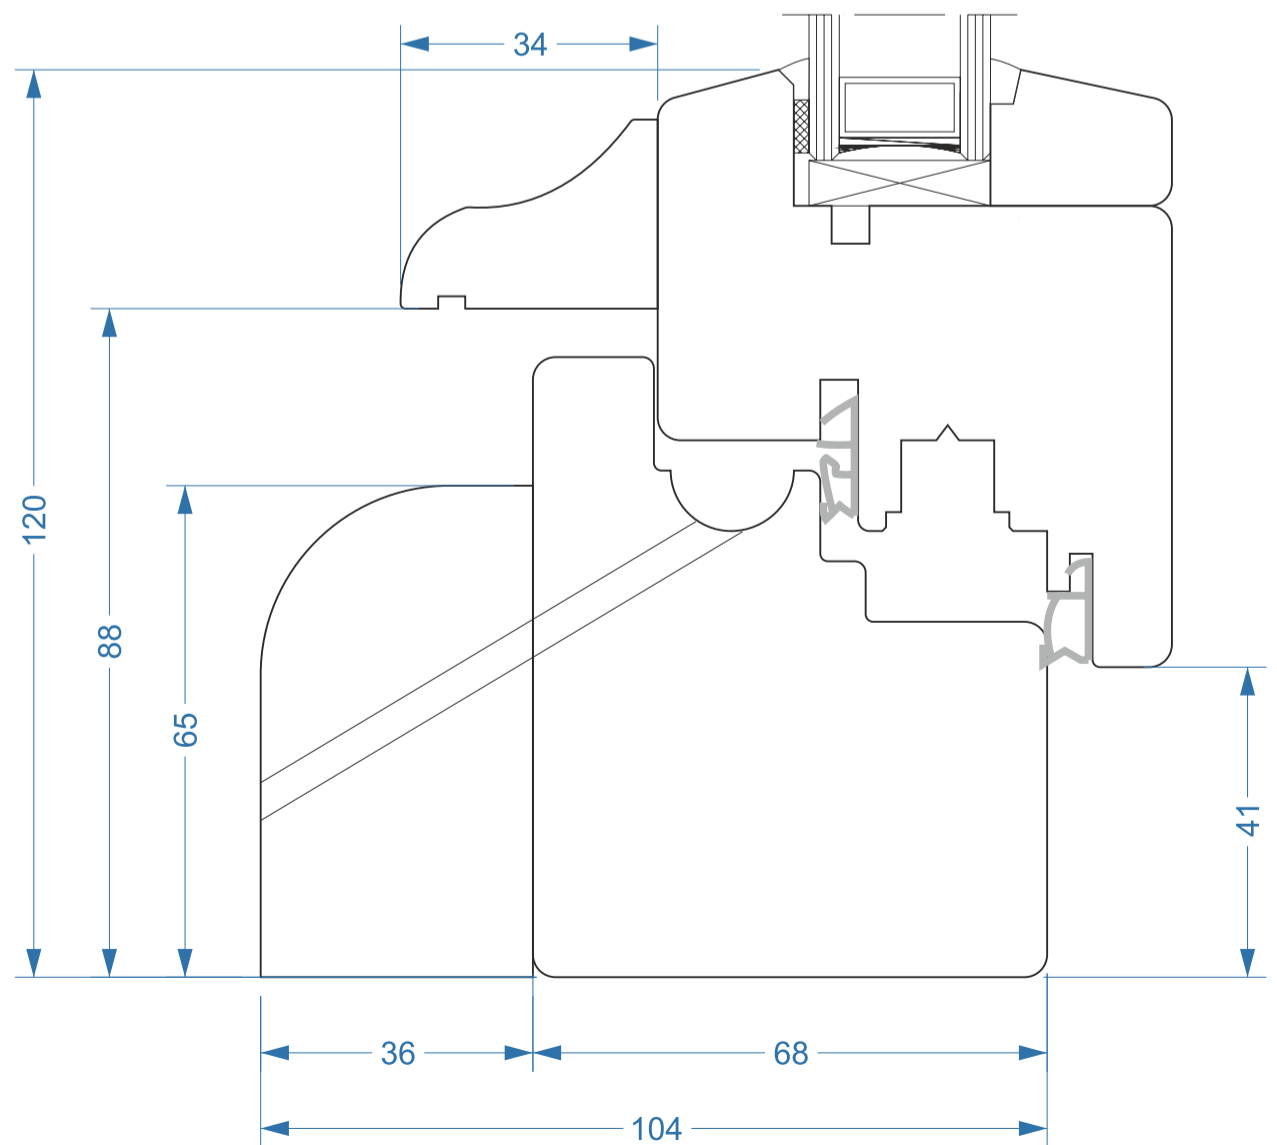

FABRYKA OKIEN
VIDAWO
Naturalne z drewna

**VIDAWO 68mm
STYLE - 01**

Przekroje
Sections

Querschnitt
Sezioni

W - 68 - STYLE S-01 - 001