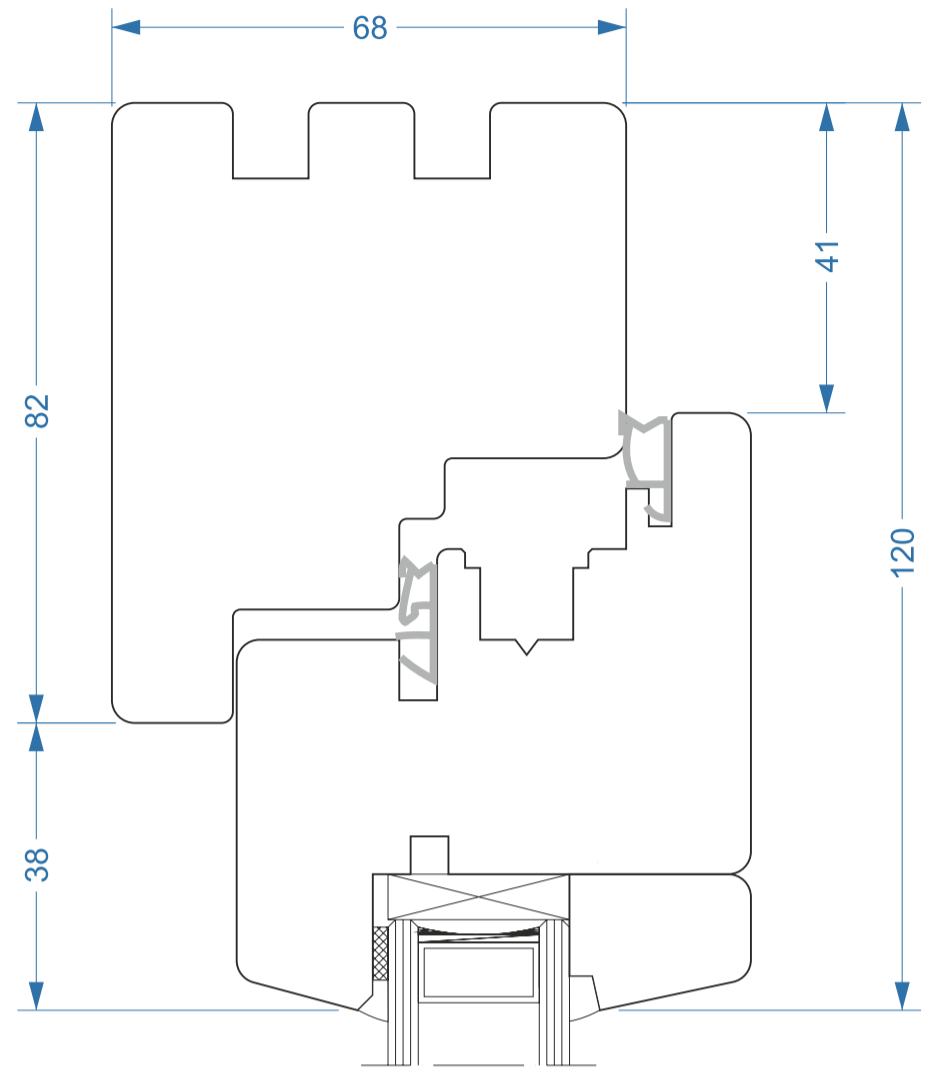

FABRYKA OKIEN
VIDAWO
Naturalne z drewna

**VIDAWO 68mm
STYLE - 01**

Przekroje
Sections

Querschnitt
Sezioni

W - 68 - STYLE S-01 - 001