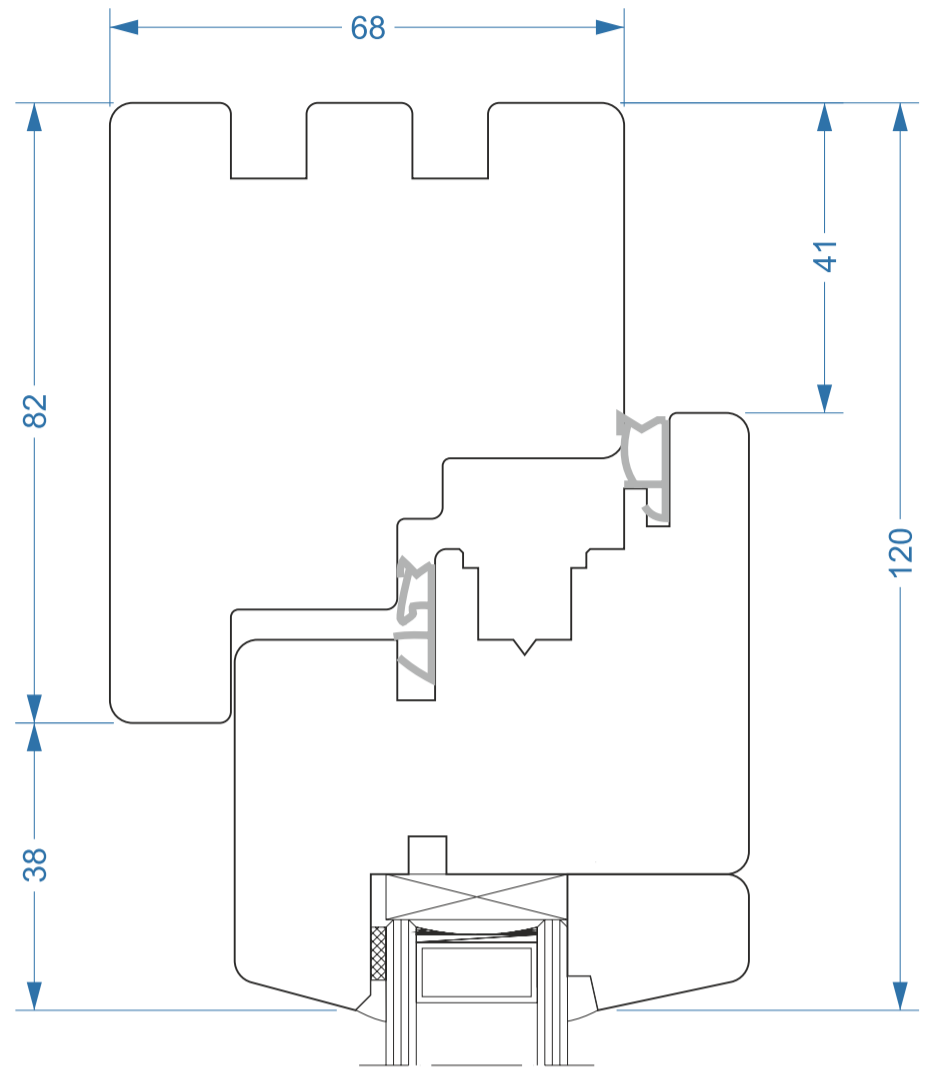

FABRYKA OKIEN
VIDAWO
Naturalne z drewna

**VIDAWO 68mm
STANDARD**

Przekroje
Sections

Querschnitt
Sezioni

W - 68 - STANDARD - 001