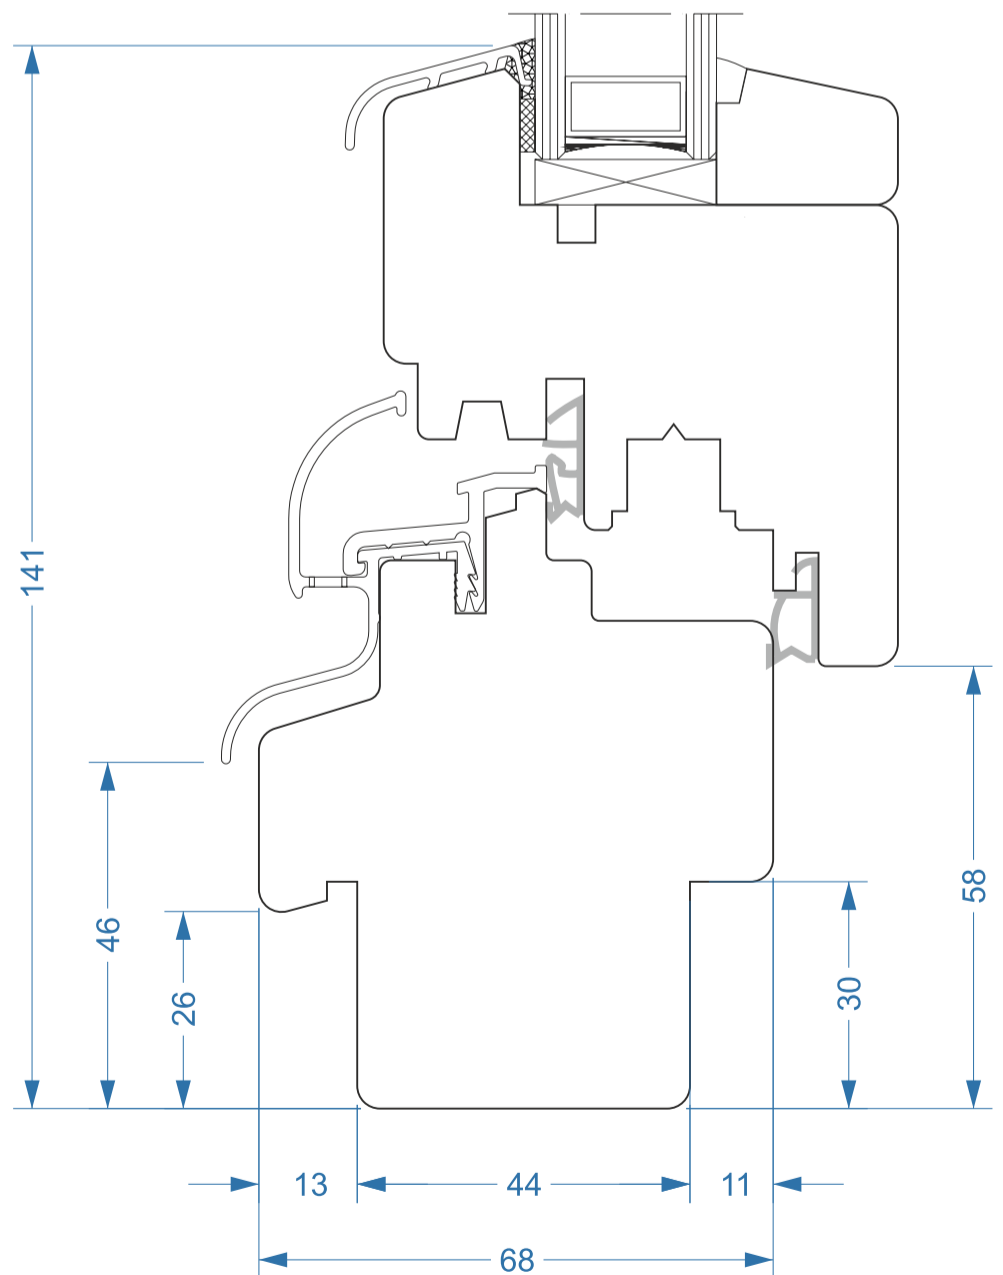

FABRYKA OKIEN
VIDAWO
Naturalne z drewna

**VIDAWO 68mm
STANDARD**

Przekroje
Sections

Querschnitt
Sezioni

W - 68 - STANDARD - 001