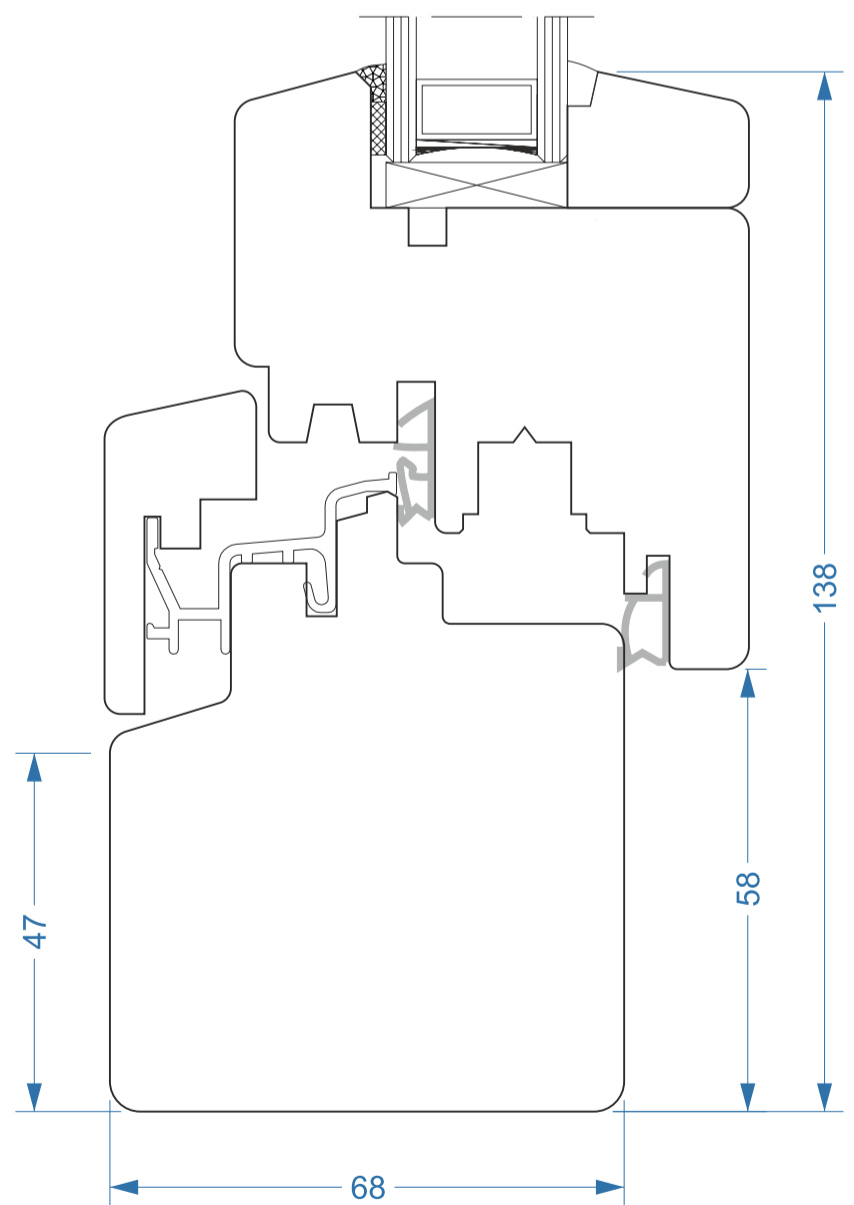

FABRYKA OKIEN  
**VIDAWO**  
*Naturalne z drewna*

**VIDAWO 68mm  
GRECKIE G-01**

Przekroje  
Sections

Querschnitt  
Sezioni

W - 68 - GRECKIE G-01 - 001