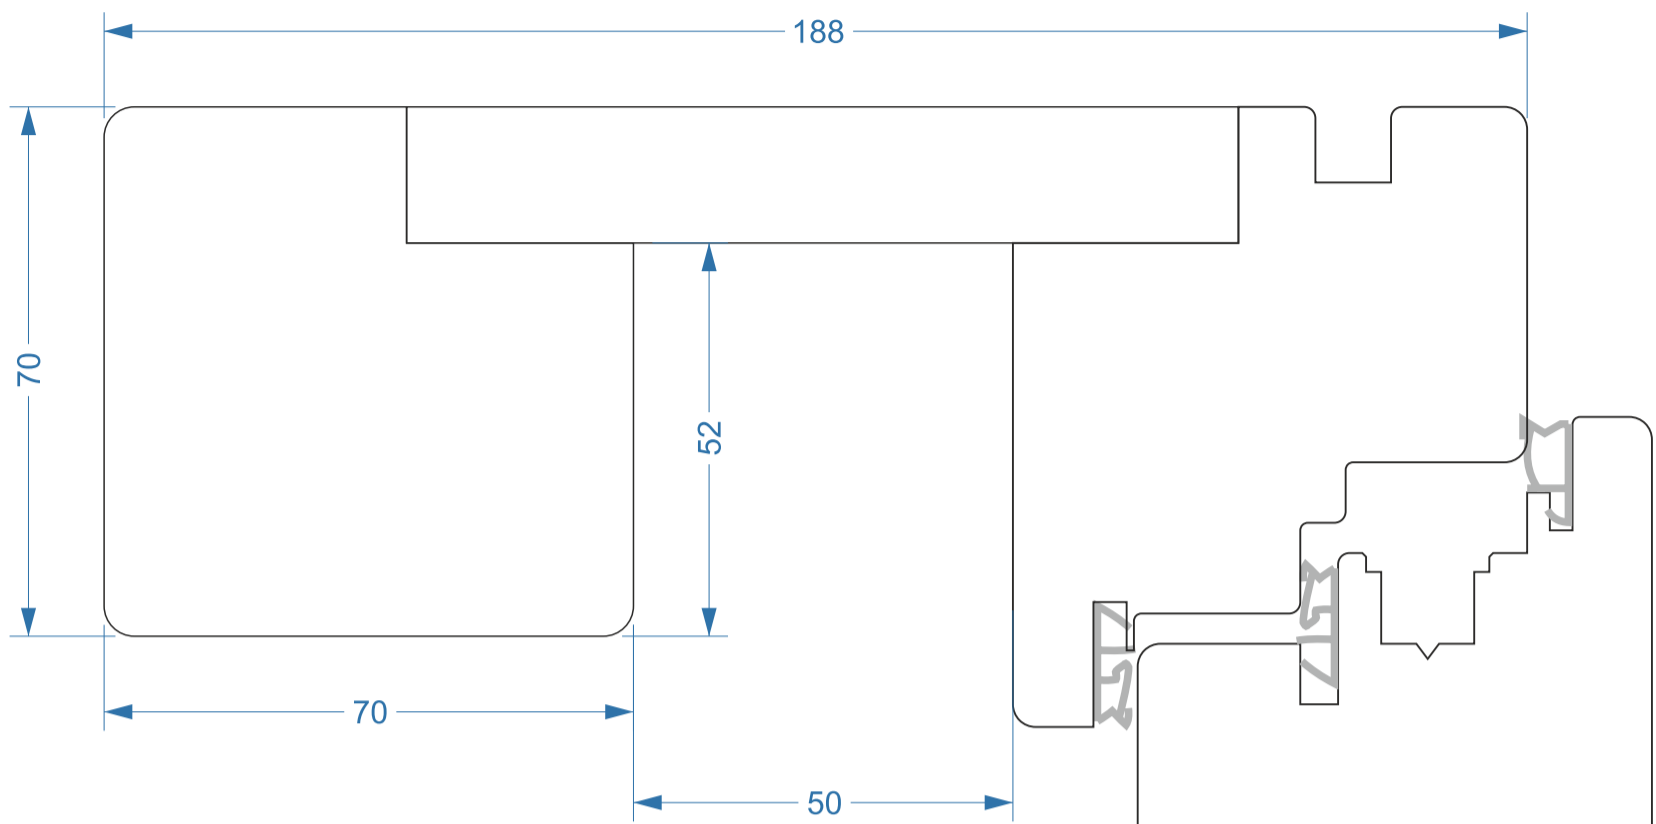

FABRYKA OKIEN  
**VIDAWO**  
*Naturalne z drewna*

**VIDAWO 68mm  
GRECKIE G-01**

Przekroje  
Sections

Querschnitt  
Sezioni

W - 68 - GRECKIE G-01 - 001