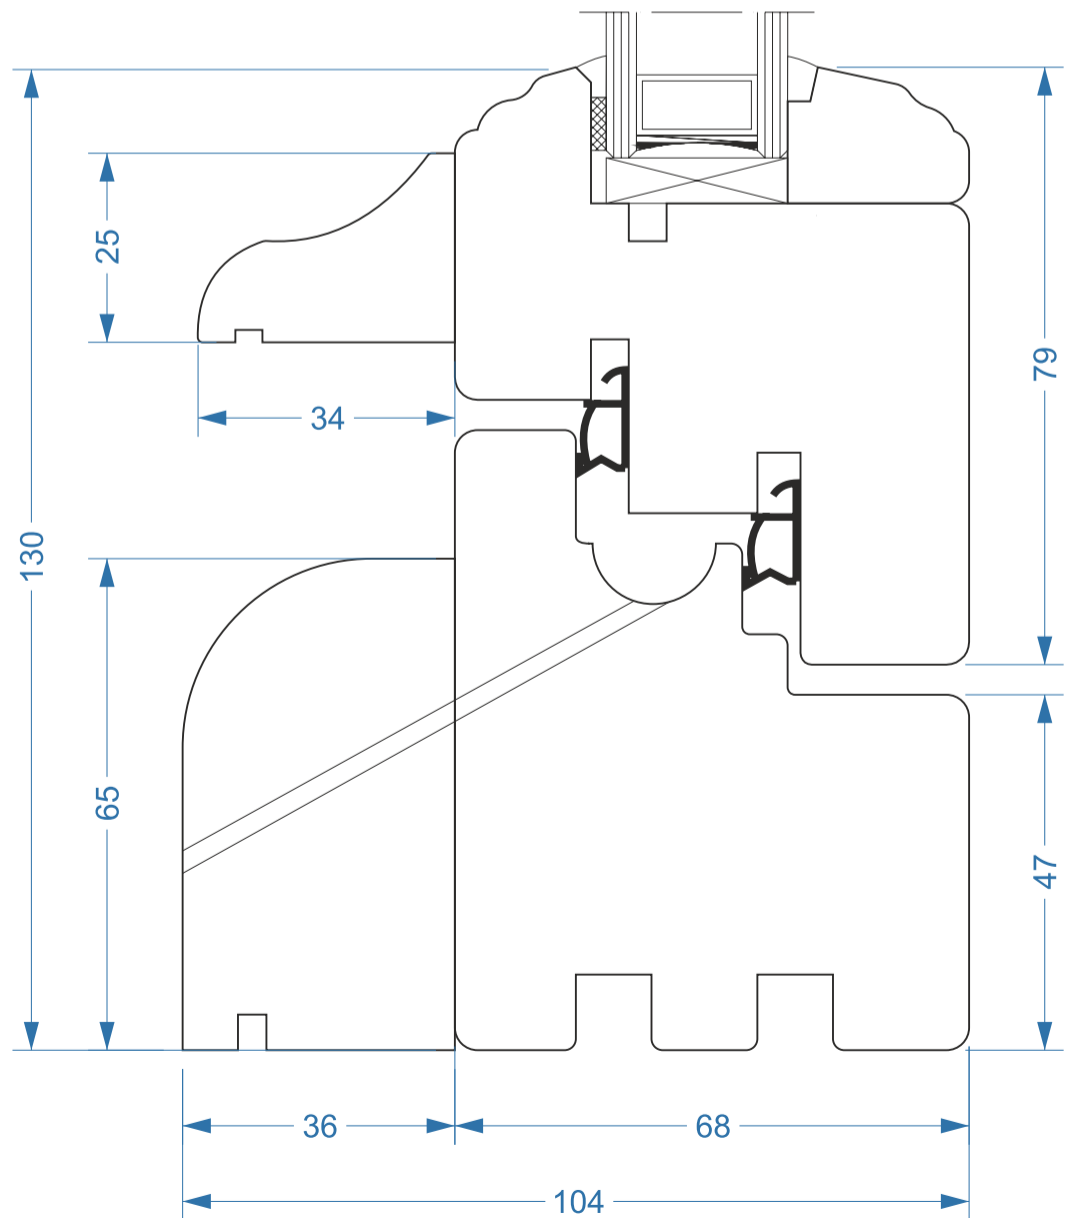

FABRYKA OKIEN  
**VIDAWO**  
*Naturalne z drewna*

**VIDAWO 68mm**  
**FRANCUSKI - 03**  
1/2

Przekroje  
Sections

Querschnitt  
Sezioni

W - 68 - FRANCUSKI F-03 - 001/1

FABRYKA OKIEN  
**VIDAWO**  
*Naturalne z drewna*

**VIDAWO 68mm**  
**FRANCUSKI - 03**  
2/2

Przekroje  
Sections

Querschnitt  
Sezioni