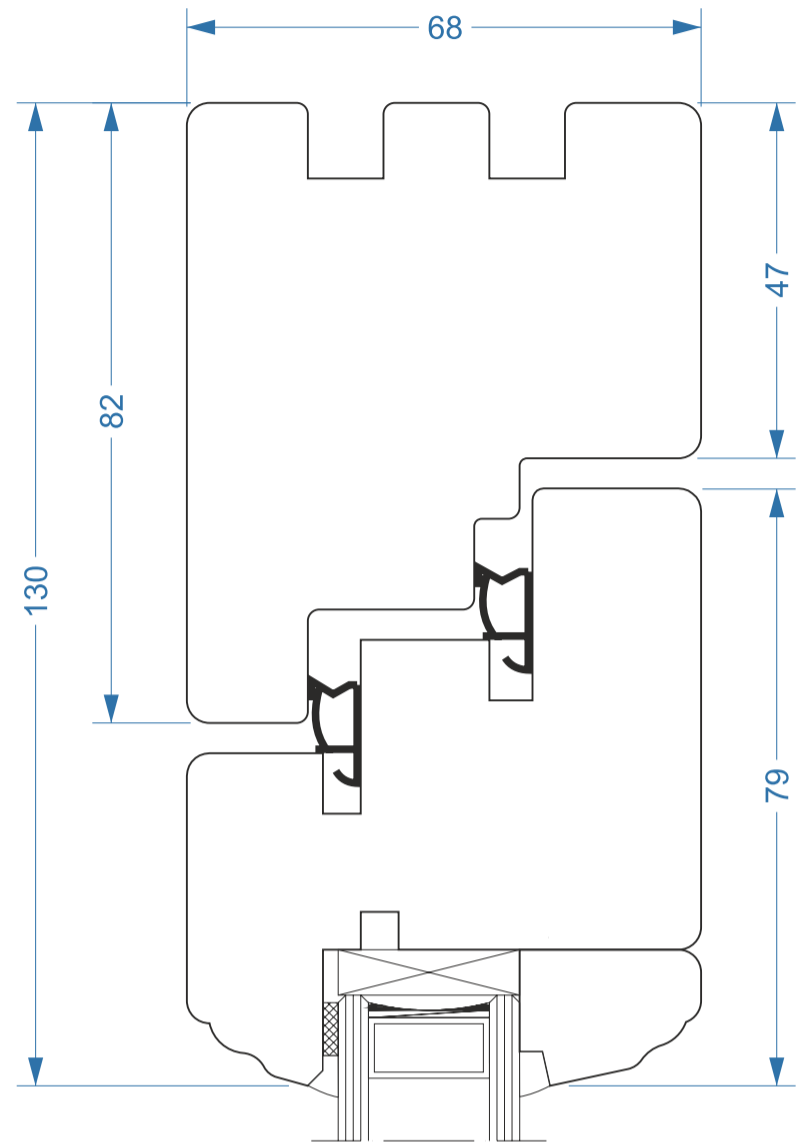

FABRYKA OKIEN  
**VIDAWO**  
*Naturalne z drewna*

**VIDAWO 68mm**  
**FRANCUSKI - 03**  
1/2

Przekroje  
Sections

Querschnitt  
Sezioni

W - 68 - FRANCUSKI F-03 - 001/1

FABRYKA OKIEN  
**VIDAWO**  
*Naturalne z drewna*

**VIDAWO 68mm**  
**FRANCUSKI - 03**  
2/2

Przekroje  
Sections

Querschnitt  
Sezioni