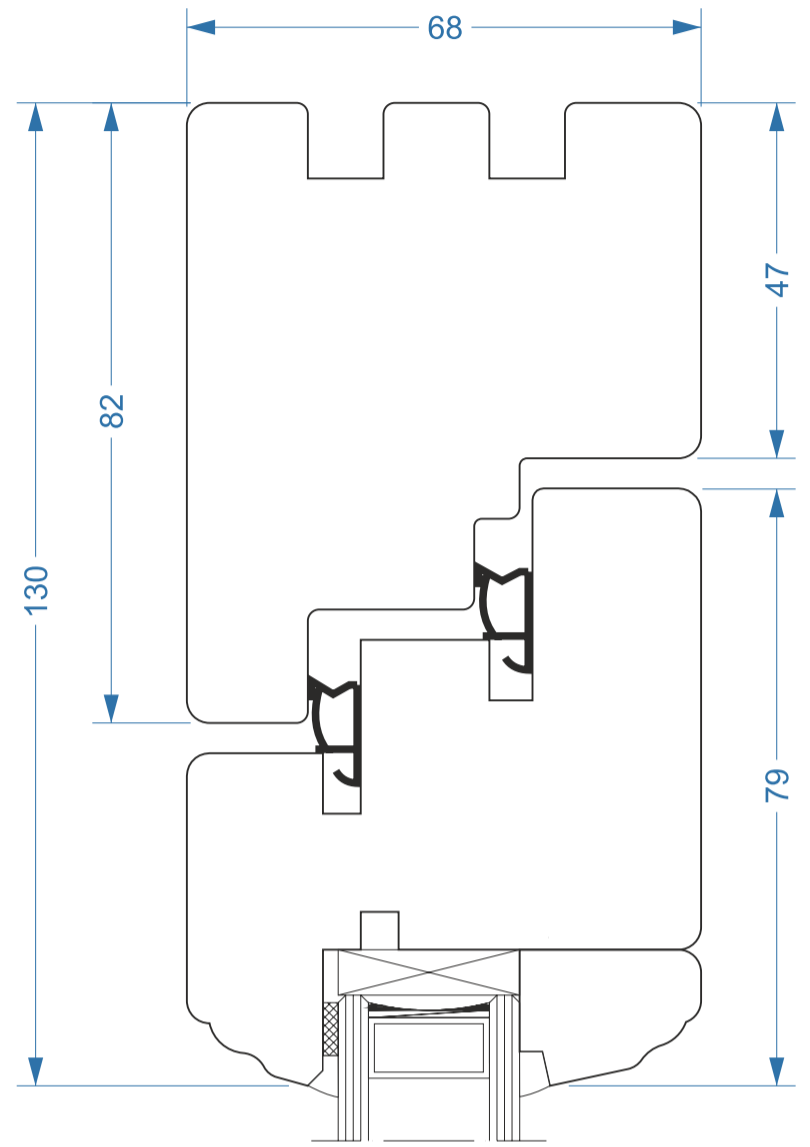

FABRYKA OKIEN
VIDAWO
Naturalne z drewna

VIDAWO 68mm
FRANCUSKI - 02
1/2

Przekroje
Sections

Querschnitt
Sezioni

W - 68 - FRANCUSKI F-02 - 001/1

FABRYKA OKIEN
VIDAWO
Naturalne z drewna

VIDAWO 68mm
FRANCUSKI - 02
2/2

Przekroje
Sections

Querschnitt
Sezioni