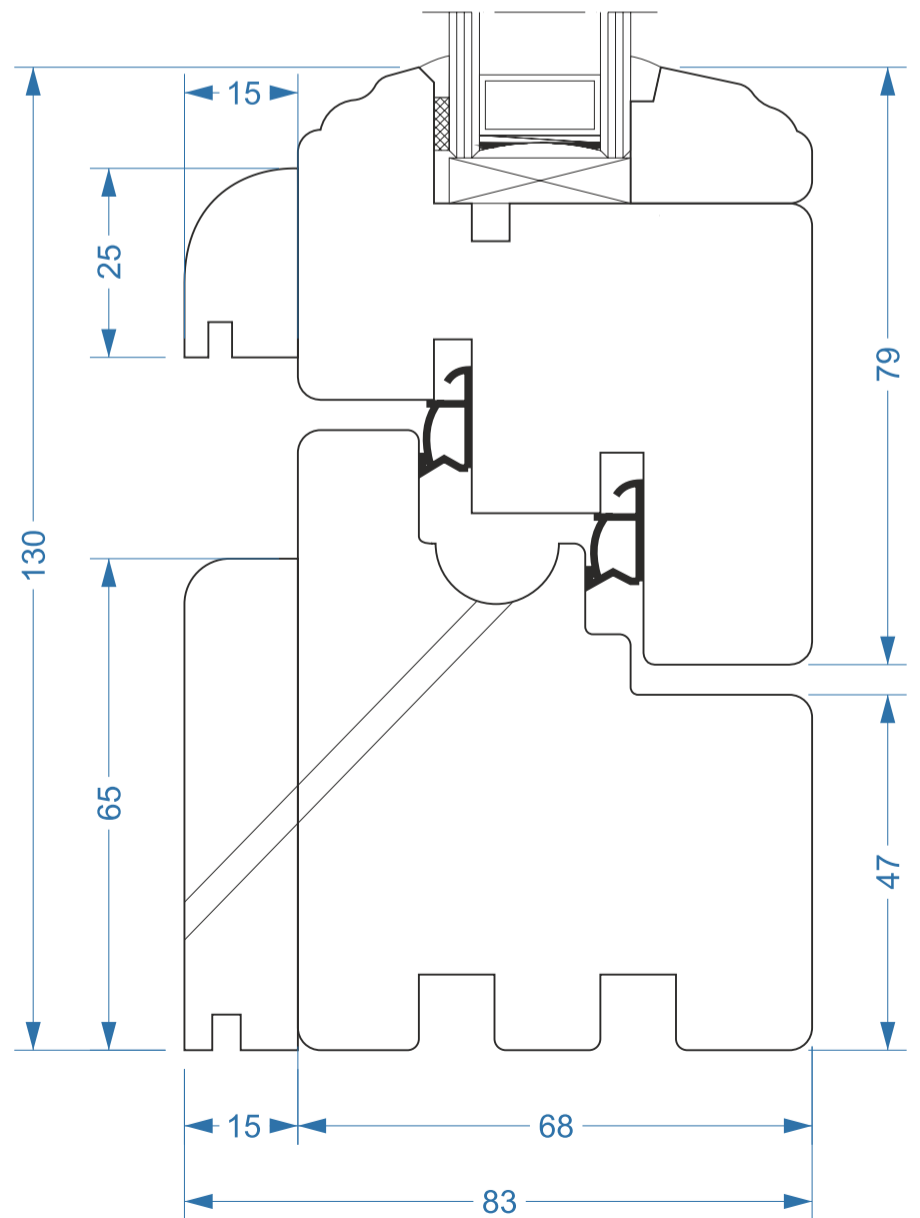

FABRYKA OKIEN
VIDAWO
Naturalne z drewna

VIDAWO 68mm
FRANCUSKI - 02
1/2

Przekroje
Sections

Querschnitt
Sezioni

W - 68 - FRANCUSKI F-02 - 001/1

FABRYKA OKIEN
VIDAWO
Naturalne z drewna

VIDAWO 68mm
FRANCUSKI - 02
2/2

Przekroje
Sections

Querschnitt
Sezioni